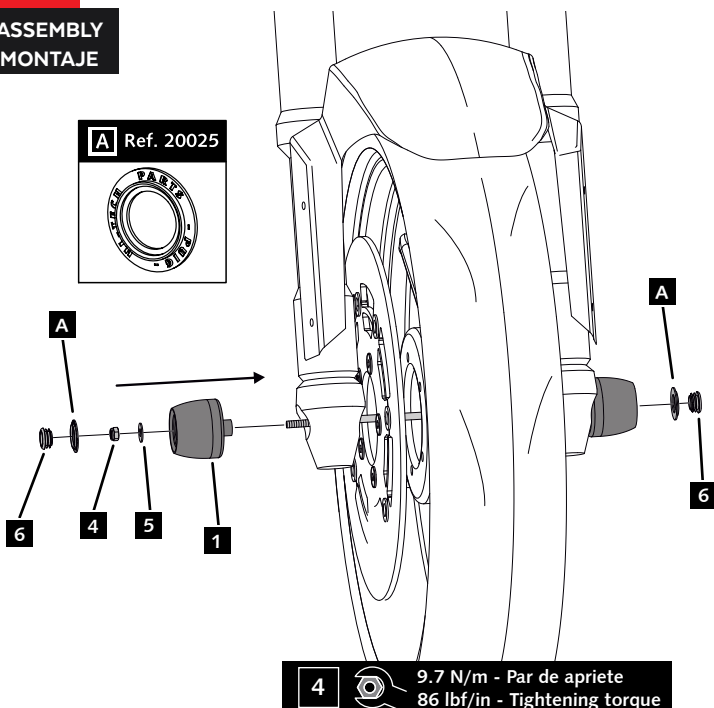

3

ASSEMBLY
MONTAJE

CONSULTAR EN NUESTRA PAGINA WEB LA
DISPONIBILIDAD DEL VIDEO DE MONTAJE DE
ESTA REFERENCIA.
CONSULT OUR WEBSITE THE VIDEO MOUNT
AVAILABILITY OF THIS REFERENCE.