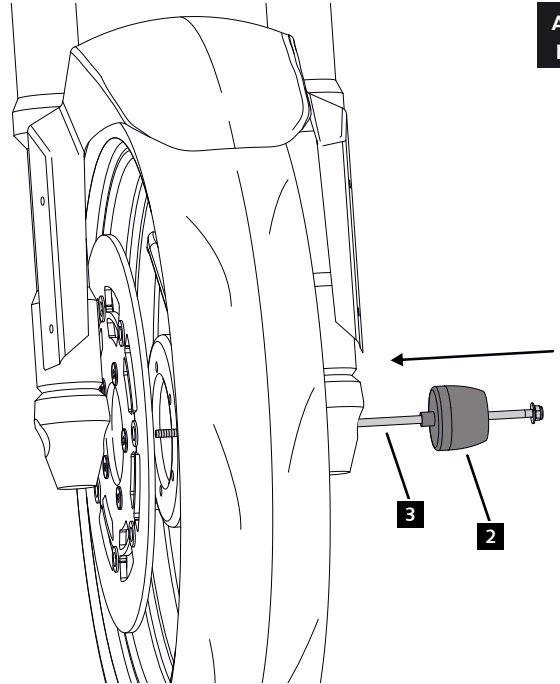

2

ASSEMBLY
MONTAJE