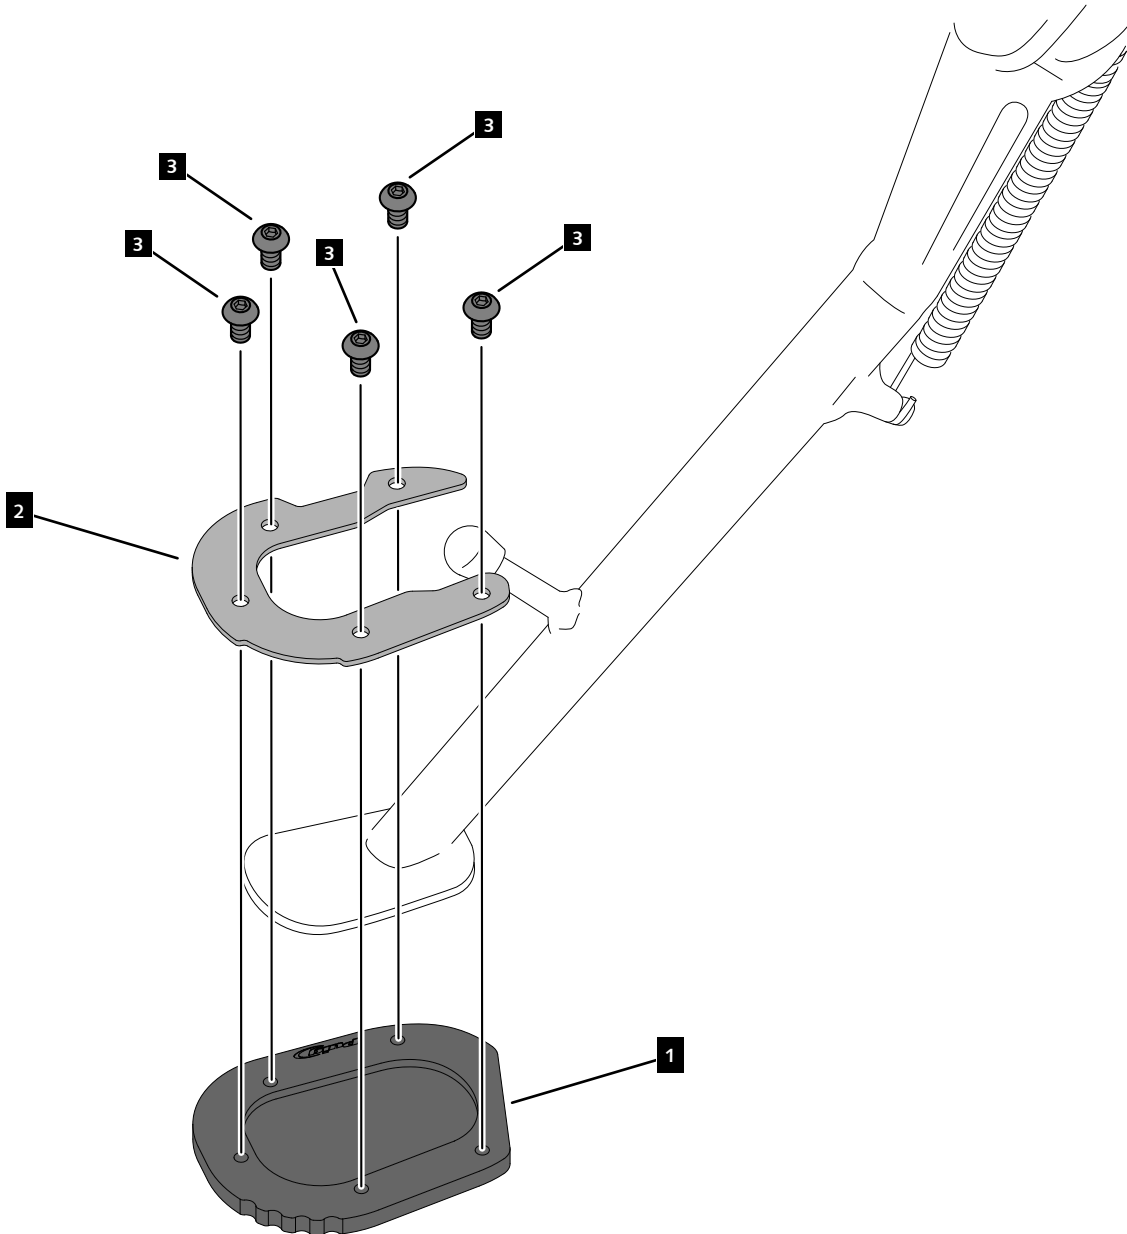

**BMW R1250GS SPORT '18- / ADVENTURE '18-
BMW R1200GS ADVENTURE '14-'18**

REF
20190N

INSTRUCCIONES DE MONTAJE - MOUNTING INSTRUCTIONS - MONTAGEANLEITUNG