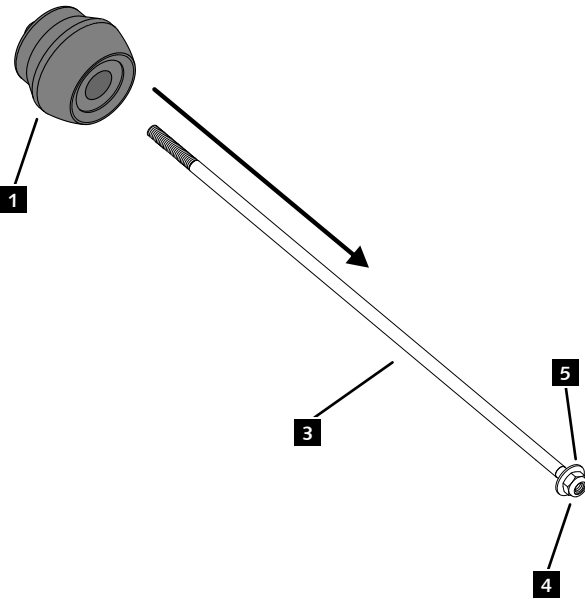

YAMAHA TÉNÉRÉ 700 '19-

REF 20225N

INSTRUCCIONES DE MONTAJE - MOUNTING INSTRUCTIONS - MONTAGEANLEITUNG

1

ASSEMBLY
MONTAJE