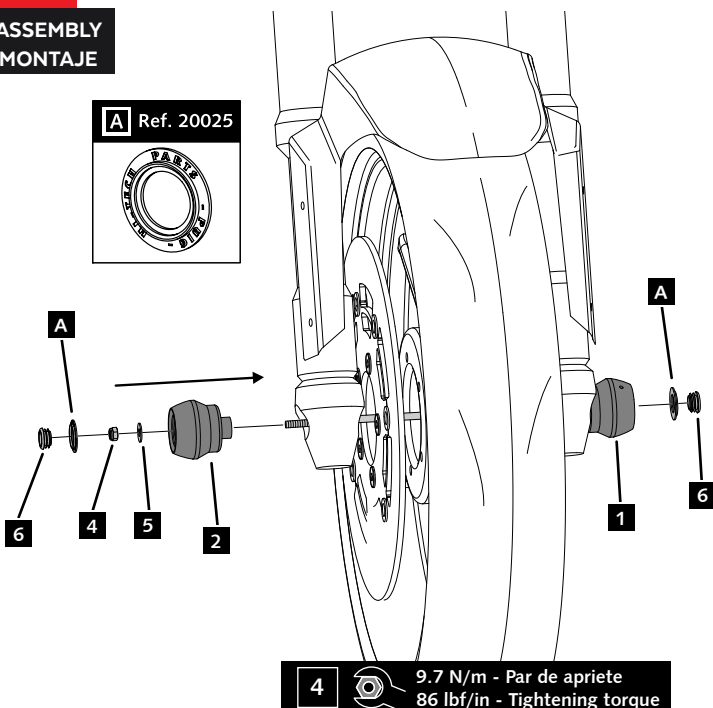

N° 10

RATCHET

N° 10

ID.	PIEZA / PART	QTY.	REF.:
1		1	PROFOR76-0-0076
2		1	PROFOR77-0-0077
3		1	VARIFO01-1-0001
4		2	TUZBM6000000024
5		2	ARANDEPD125-054
6		2	FORTAPS 17-18

YAMAHA TÉNÉRÉ 700 '19-

REF 20225N

INSTRUCCIONES DE MONTAJE - MOUNTING INSTRUCTIONS - MONTAGEANLEITUNG

1

ASSEMBLY
MONTAJE

2

ASSEMBLY
MONTAJE

3

ASSEMBLY
MONTAJE

CONSULTAR EN NUESTRA PAGINA WEB LA
DISPONIBILIDAD DEL VIDEO DE MONTAJE DE
ESTA REFERENCIA.
CONSULT OUR WEBSITE THE VIDEO MOUNT
AVAILABILITY OF THIS REFERENCE.