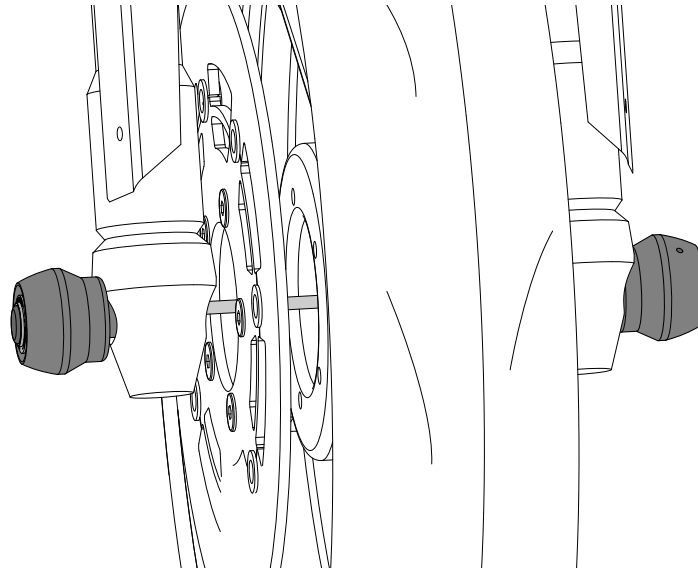

YAMAHA TÉNÉRÉ 700 '19-

M O U N T I N G I N S T R U C T I O N S

REF 20225N

PROTECTOR HORQUILLA PHB19 / PHB19 PROTECTOR FRONT-AXLE

1 Person

15 min

EASY

TUBE

N° 10

RATCHET

N° 10

ID.	PIEZA / PART	QTY.	REF.:
1		1	PROFOR76-0-0076
2		1	PROFOR77-0-0077
3		1	VARIFO01-1-0001
4		2	TUZBM6000000024
5		2	ARANDEPD125-054
6		2	FORTAPS 17-18

YAMAHA TÉNÉRÉ 700 '19-

REF 20225N