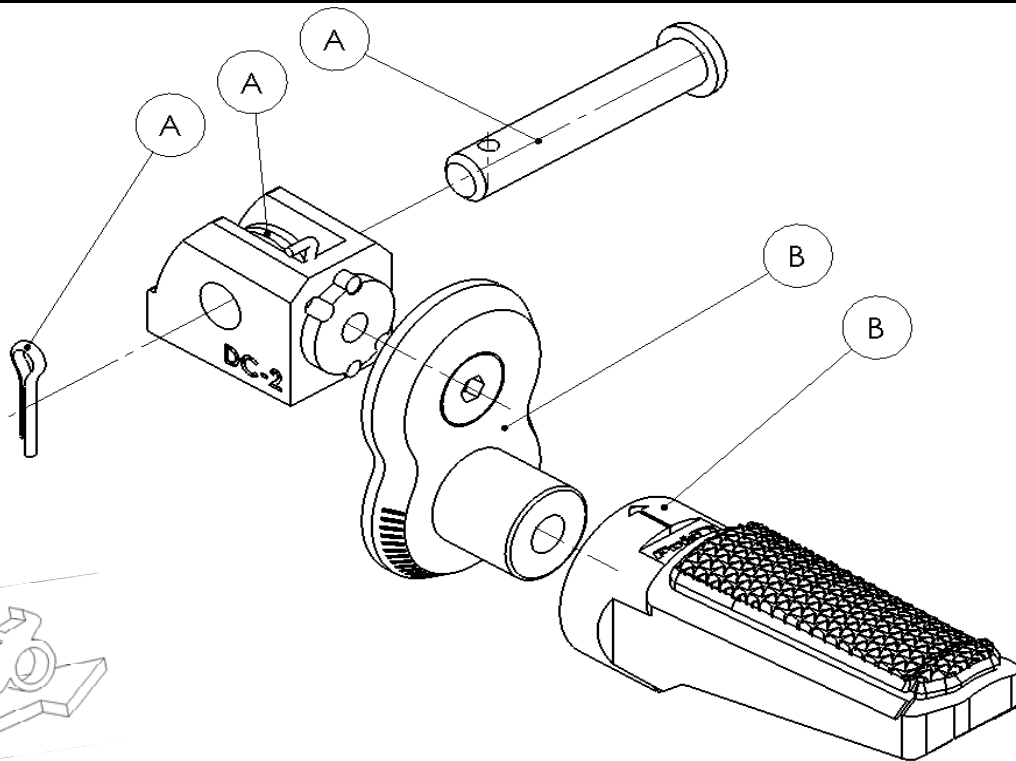

Ref.
20248N

DESPLAZADOR DE ESTRIBERA FOOTPEG EXTENSION

LADO DERECHO
RIGHT SIDE
RECHTS SEITE

A Piezas originales / Original parts
B Piezas no suministradas con esta referencia / Parts not supplied with this reference

LADO IZQUIERDO
LEFT SIDE
LINKS SEITE

A Pieza original / Original parts
B Piezas no suministradas con esta referencia / Parts not supplied with this reference
C Utilizar piezas en / Use parts in YAMAHA MT-09