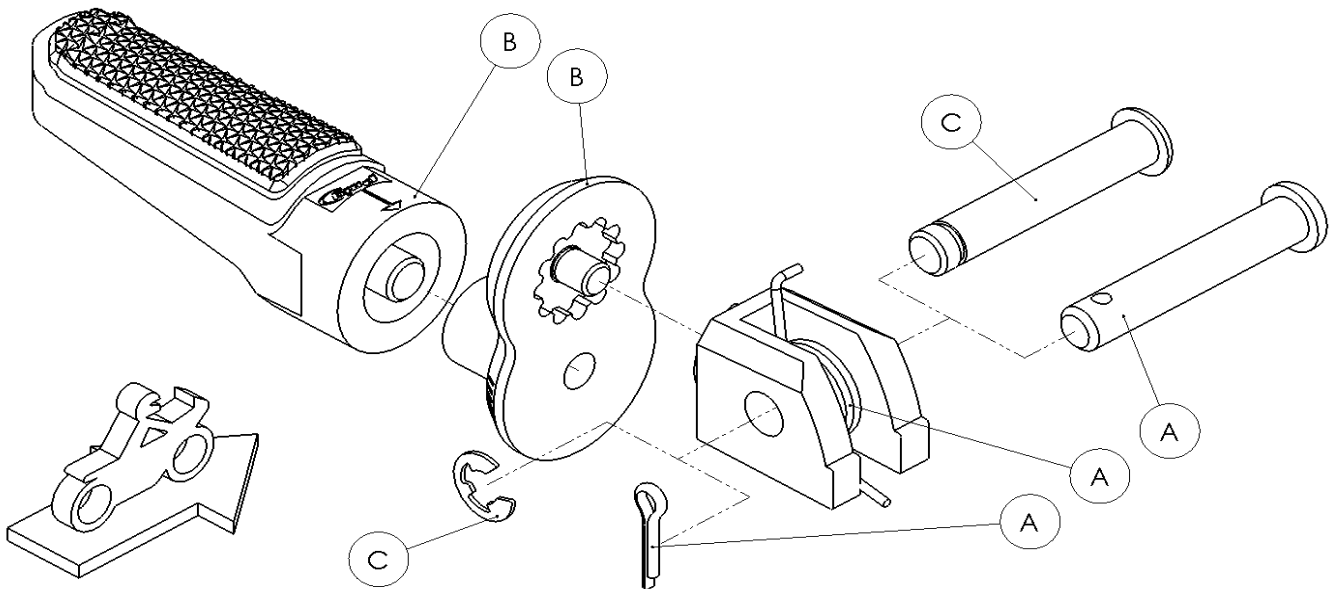

Ref.
20248N

DESPLAZADOR DE ESTRIBERA FOOTPEG EXTENSION

LADO DERECHO
RIGHT SIDE
RECHTS SEITE

A Piezas originales / Original parts
B Piezas no suministradas con esta referencia / Parts not supplied with this reference

LADO IZQUIERDO
LEFT SIDE
LINKS SEITE

A Pieza original / Original parts
B Piezas no suministradas con esta referencia / Parts not supplied with this reference
C Utilizar piezas en / Use parts in YAMAHA MT-09