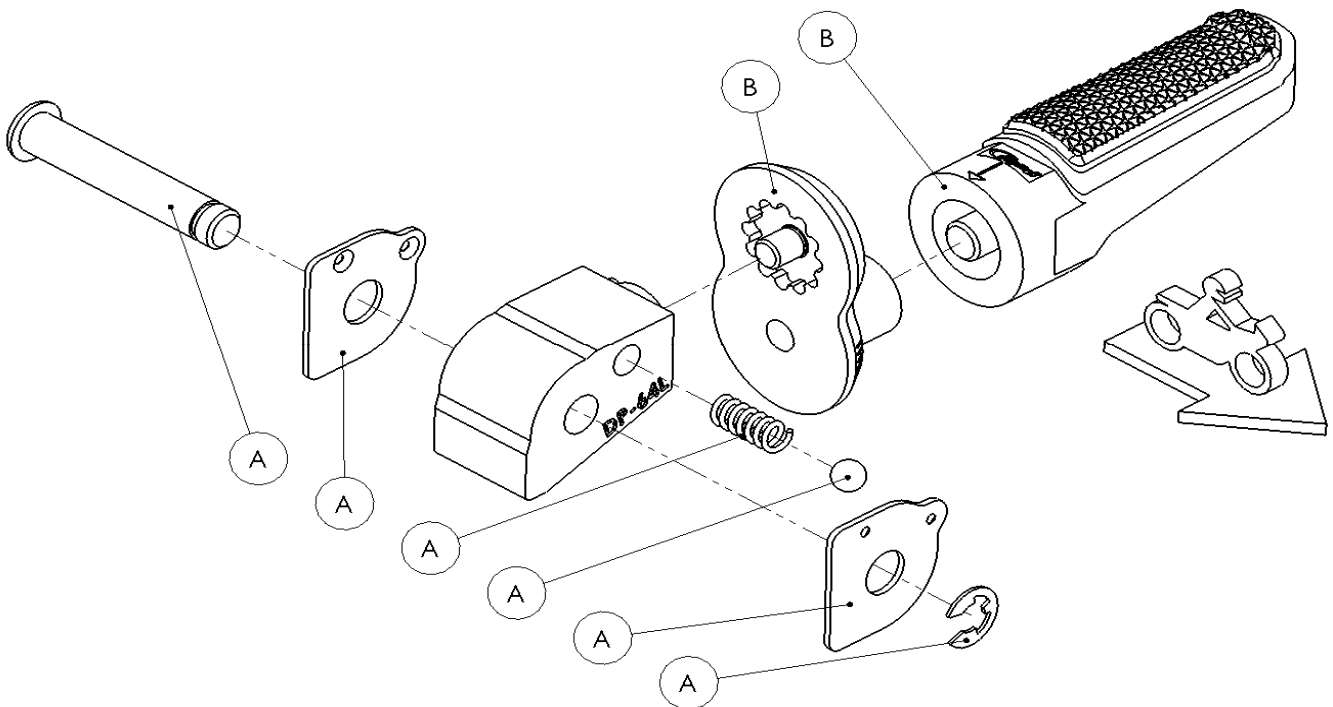

Ref.
20257N

DESPLAZADOR DE ESTRIBERA FOOTPEG EXTENSION

LADO DERECHO
RIGHT SIDE
RECHTS SEITE

A Piezas originales / Original parts
B Piezas no suministradas con esta referencia / Parts not supplied with this reference

LADO IZQUIERDO
LEFT SIDE
LINKS SEITE

A Pieza original / Original parts
B Piezas no suministradas con esta referencia / Parts not supplied with this reference

**CONSULTAR EN NUESTRA PAGINA WEB LA DISPONIBILIDAD
DEL VIDEO DE MONTAJE DE ESTA REFERENCIA.
CONSULT OUR WEBSITE THE VIDEO MOUNT AVAILABILITY
OF THIS REFERENCE.**