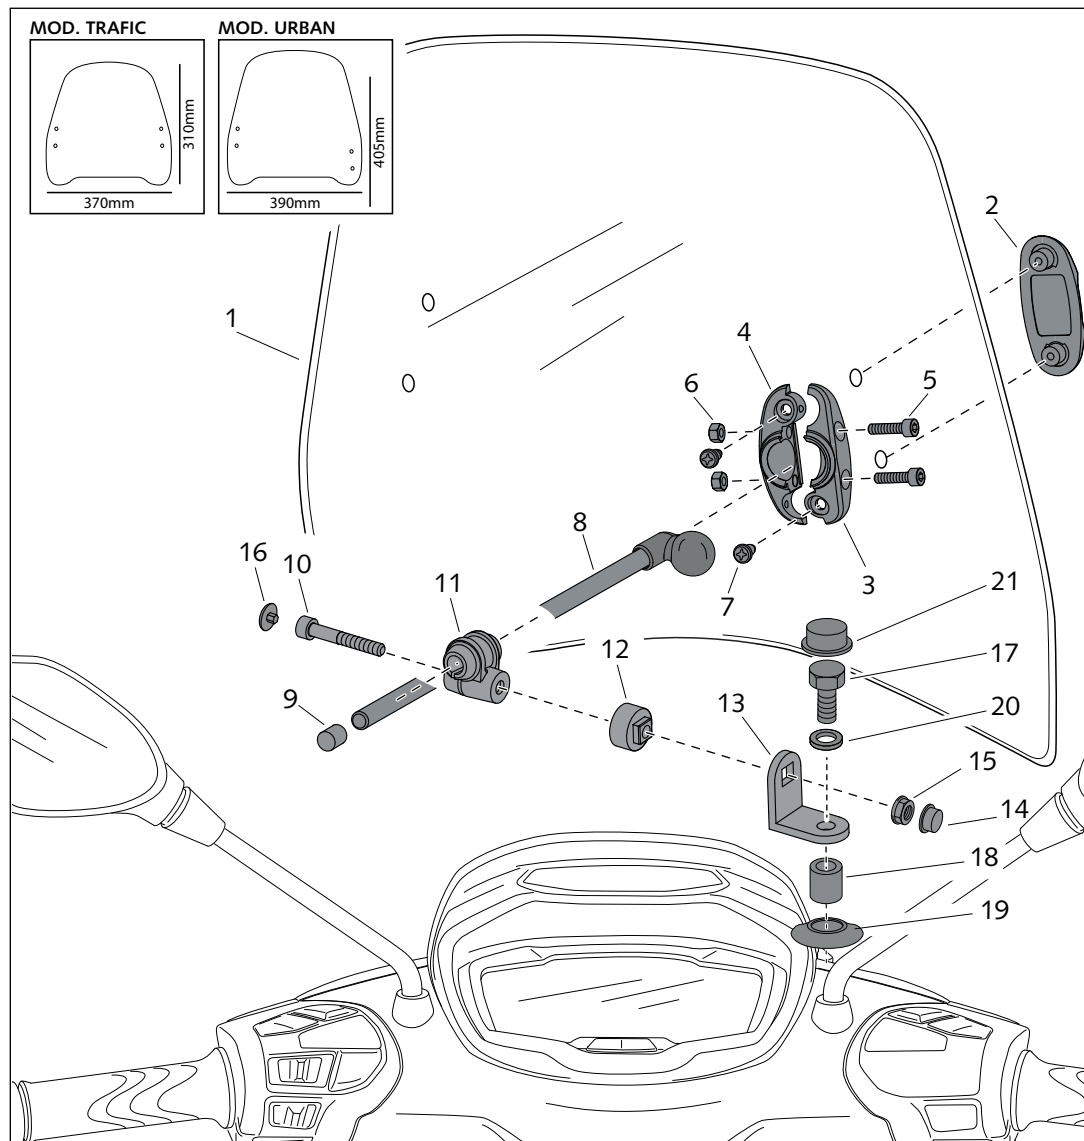

PREVENCIÓN

- Usar agua y jabón neutro para limpiar la pantalla.
- Revisar periódicamente el apriete de la tornillería.
- Estacionar el scooter en dirección al sol, evitando el efecto lupa que puede dañar algunas partes.
- Aparcar si es posible en superficies niveladas.

Gracias por su atención.

PREVENTION

- Use water and neutral soap to clean the windshield.
- Check the tightening of the fasteners periodically.
- Park the scooter facing the sun, avoiding the sun-reflection effect that may damage some parts.
- Park if possible on even surfaces.

Thanks for your attention.

ID.	DESCRIPCIÓN	DESCRIPTION	QTY.
1	Pantalla	Windshield	1
2	Tapa exterior	Exterior cap	2
3	Soporte rótula exterior	Ball bearing exterior support	2
4	Soporte rótula interior	Ball bearing interior support	2
5	Tornillo allen M5x20 DIN912 inox	M5x20 DIN912 allen inox screw	4
6	Tuerca M5 DIN982 autofrenado inox	M5 DIN982 lock inox nut	4
7	Tornillo phillips M5x13	M5x13 phillips screw	4
8	Varilla 90° Ø9x100	Rod 90° Ø9x100	2
9	Tapón final varilla	Final bar cap	2
10	Tornillo M6x35 DIN912	M6x35 DIN912 screw	2
11	Soporte guía sujección varilla	Rod guide support	2
12	Acoplamiento esquadra	Coupling angle	2
13	Esquadra Ref.:582	Angle Ref.:582	2
14	Caperuza plana M6	M6 cover cap	2
15	Tuerca M6 DIN6923	M6 DIN6923 nut	2
16	Tapón tornillo M6 DIN912	M6 DIN912 screw cap	2
17	Tornillo M10/150 x 50	M10/150 x 50 screw	2
18	Casquillo Ø10,5 Ø16 x 30	Ø10,5 Ø16 x 30 spacer	2
19	Fuelle tapa taladro	Below drill cover	2
20	Arandela M10 DIN125	M10 DIN125 washer	2
21	Caperuza plana M10	M10 cover cap	2

CARENABRÍS ADAPTABLE A - WINDSHIELD ADAPTABLE TO

PIAGGIO BEVERLY 300-400 '21

Mod.: TRAFIC
Ref.: 2022

Mod.: URBAN
Ref.: 20260