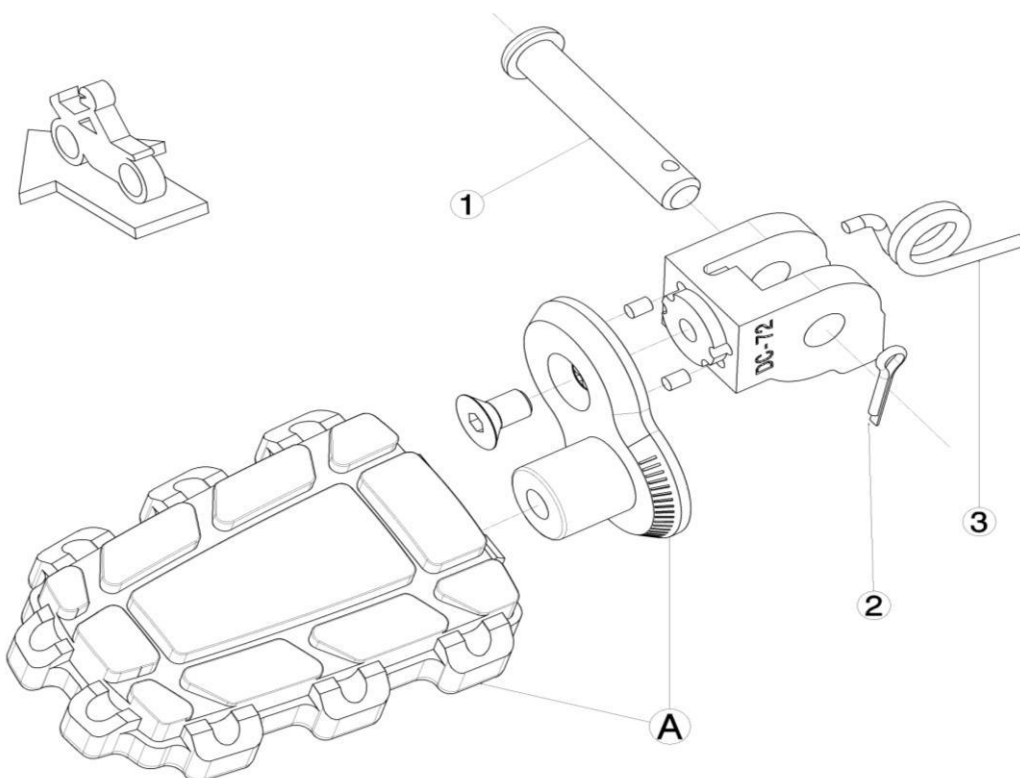

DUCATI MULTISTRADA V4 '21>  
DUCATI MULTISTRADA V2 '22>  
DUCATI DESERT X '22>

REF 20270N

DESPLAZADOR ESTRIBERA CONDUCTOR / DRIVER FOOTPEG EXTENSION

LADO DERECHO  
RIGHT SIDE  
RECHTS SEITE

1, 2, 3, Piezas originales / Original parts

LADO IZQUIERDO  
LEFT SIDE  
LINKS SEITE

A, Piezas no suministradas con esta referencia / Parts not supplied with this reference