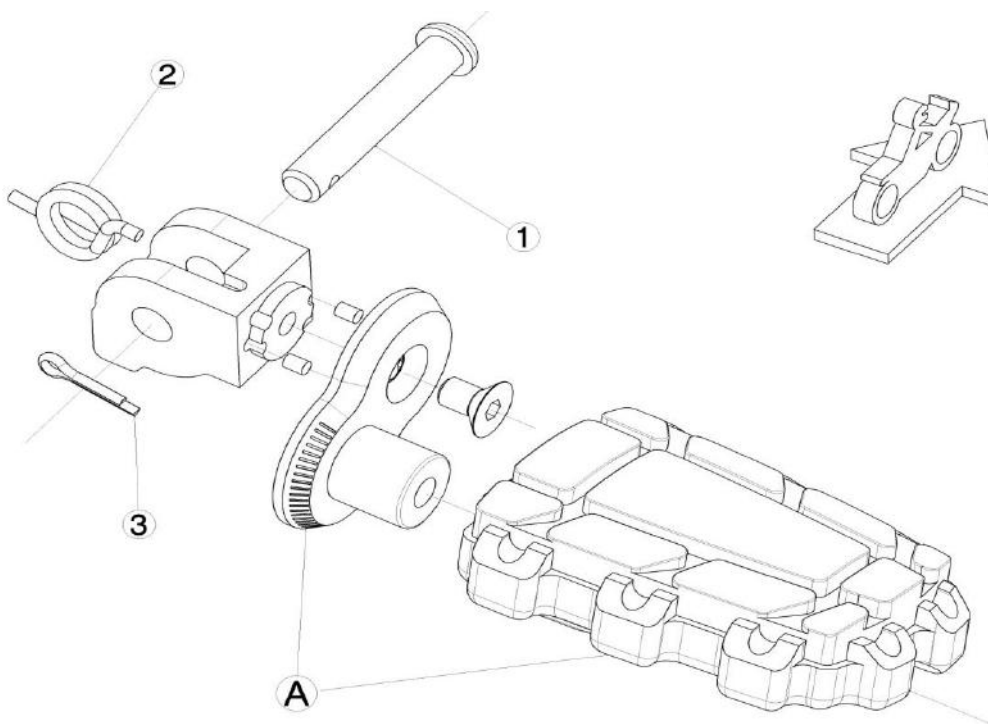

DUCATI MULTISTRADA V4 '21>  
DUCATI MULTISTRADA V2 '22>  
DUCATI DESERT X '22>

REF 20270N

DESPLAZADOR ESTRIBERA CONDUCTOR / DRIVER FOOTPEG EXTENSION

LADO DERECHO  
RIGHT SIDE  
RECHTS SEITE

1, 2, 3, Piezas originales / Original parts