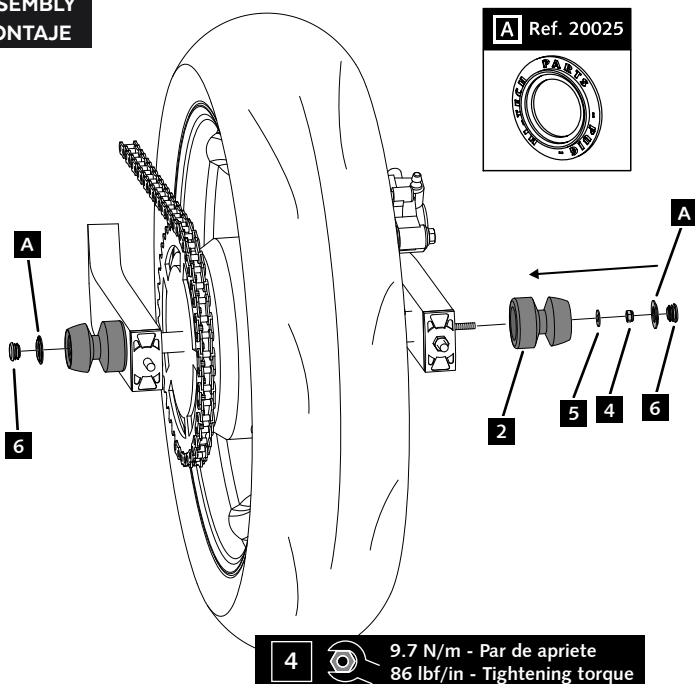

3

ASSEMBLY
MONTAJE