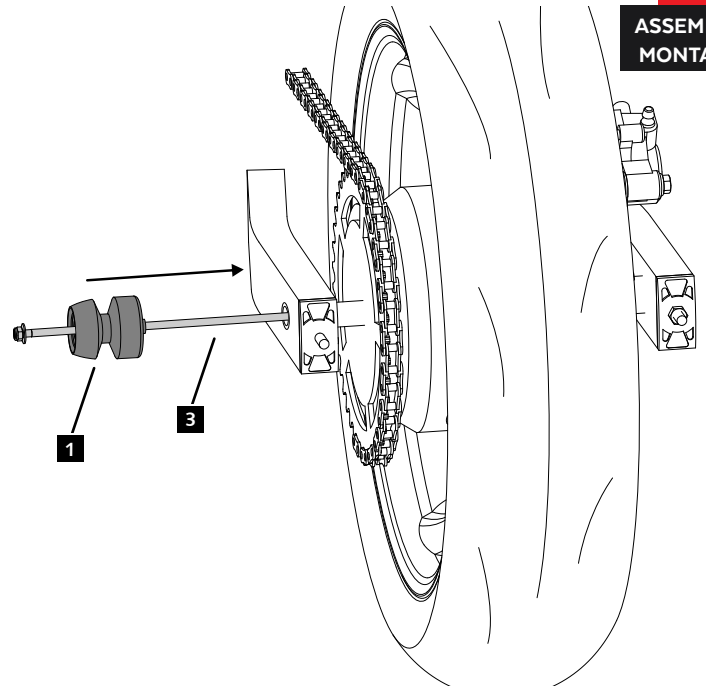

# HONDA CRF 1100L AFRICA TWIN '20-

REF 20280N

INSTRUCCIONES DE MONTAJE - MOUNTING INSTRUCTIONS - MONTAGEANLEITUNG

**1**

ASSEMBLY  
MONTAJE

**2**

ASSEMBLY  
MONTAJE

**3**