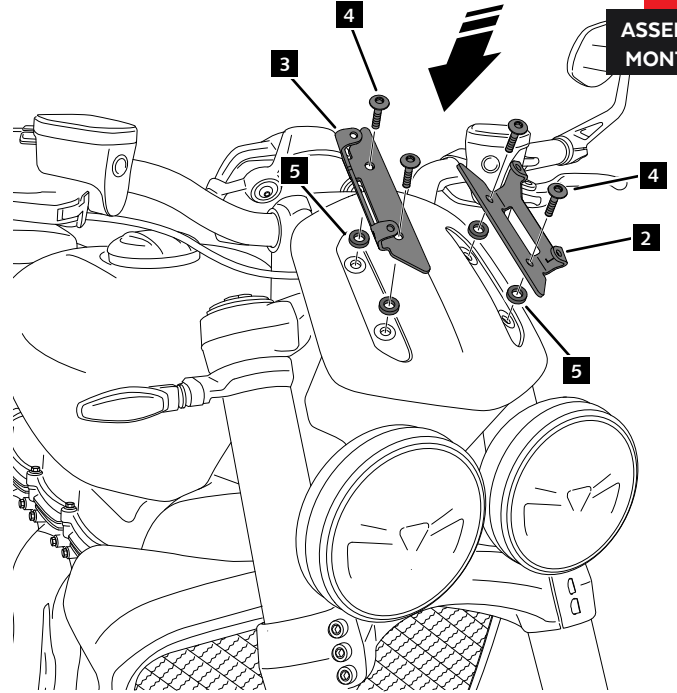

TRIUMPH ROCKET 3 '20-

MOUNTING INSTRUCTIONS

REF 20283

WINDSHIELD NAKED NEW GENERATION TOURING

ID.	PIEZA/PART	DESCRIPCIÓN	DESCRIPTION	QTY.	REF.:
1		Cúpula Touring	Touring screen	1	20283H/FM3
2		Soporte izquierdo	Left support	1	SOP2PI-L--20283
3		Soporte derecho	Right support	1	SOP2PI-L--20283
4		Tornillo Allen M6x25 Ø14 ISO7380	M6x25 Ø14 ISO7380 allen screw	4	TORNI-I7380-405
5		Casquillo Ø8xØ13x6	Ø8xØ13x6 spacer	4	CASQUI-----776
6		Silentblock Ø9xØ6x8mm	Ø9xØ6x8mm silentblock	4	AROPASACABLES-3
7		Casquillo con valona Ø12xØ6,8x7,3	Ø12xØ6,8x7,3 bush with flange	4	CASQUI-1A---750
8		Tornillo allen M5x16 Ø11 ISO 7380	M5x16 Ø11 ISO 7380 allen screw	4	TORNI-I7380-493
9		Tapón tornillo M5 ISO 7380	M5 ISO 7380 screw cap	4	TAPON-----85

TRIUMPH ROCKET 3 '20-

INSTRUCCIONES DE MONTAJE - MOUNTING INSTRUCTIONS - MONTAGEANLEITUNG

1

DISASSEMBLY
DESMONTAJE

A Componentes originales
Original components

2

ASSEMBLY
MONTAJE

3

ASSEMBLY
MONTAJE