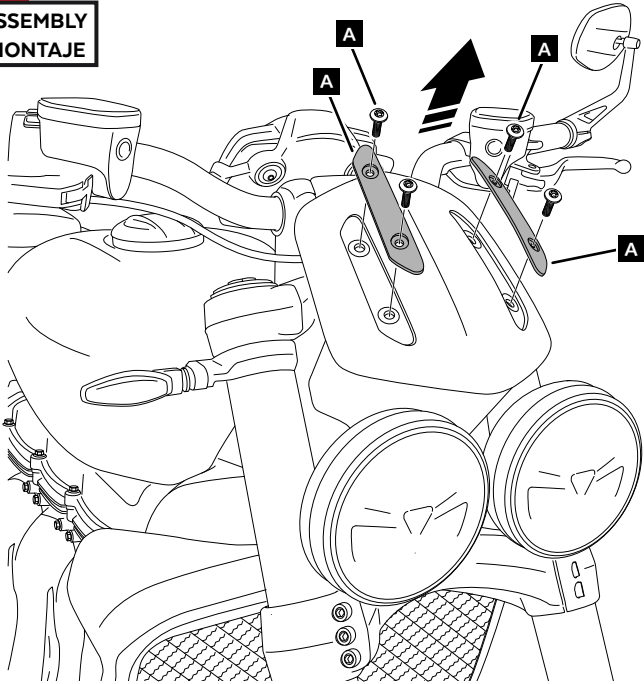

TRIUMPH ROCKET 3 '20-

MOUNTING INSTRUCTIONS

REF 20283

WINDSHIELD NAKED NEW GENERATION TOURING

ID.	PIEZA/PART	DESCRIPCIÓN	DESCRIPTION	QTY.	REF.:
1		Cúpula Touring	Touring screen	1	20283H/FM3
2		Soporte izquierdo	Left support	1	SOP2PI-L--20283
3		Soporte derecho	Right support	1	SOP2PI-L--20283
4		Tornillo Allen M6x25 Ø14 ISO7380	M6x25 Ø14 ISO7380 allen screw	4	TORNI-I7380-405
5		Casquillo Ø8xØ13x6	Ø8xØ13x6 spacer	4	CASQUI-----776
6		Silentblock Ø9xØ6x8mm	Ø9xØ6x8mm silentblock	4	AROPASACABLES-3
7		Casquillo con valona Ø12xØ6,8x7,3	Ø12xØ6,8x7,3 bush with flange	4	CASQUI-1A---750
8		Tornillo allen M5x16 Ø11 ISO 7380	M5x16 Ø11 ISO 7380 allen screw	4	TORNI-I7380-493
9		Tapón tornillo M5 ISO 7380	M5 ISO 7380 screw cap	4	TAPON-----85

TRIUMPH ROCKET 3 '20-

INSTRUCCIONES DE MONTAJE - MOUNTING INSTRUCTIONS - MONTAGEANLEITUNG

1

DISASSEMBLY
DESMONTAJE

A Componentes originales
Original components

2

ASSEMBLY
MONTAJE

3