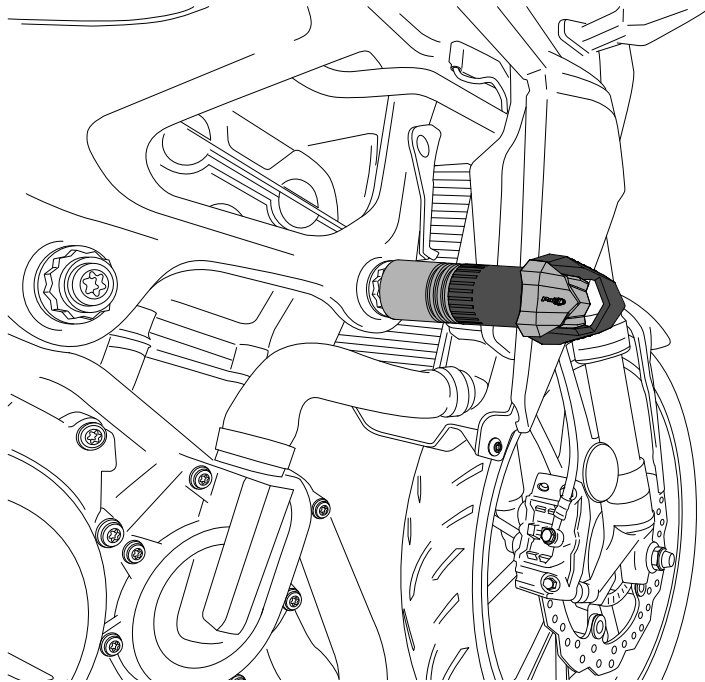

# BMW F900R '20

REF 20293N

PROTECTOR MOTOR R19 / R19 CRASH PAD / R19 STURZPADS

CONSULTAR EN NUESTRA PAGINA WEB LA DISPONIBILIDAD DEL VIDEO DE MONTAJE DE ESTA REFERENCIA.  
CONSULT OUR WEBSITE THE VIDEO MOUNT AVAILABILITY OF THIS REFERENCE.

ID.	PIEZA / PART	DESCRIPCIÓN	DESCRIPTION	QTY.	REF.:
1		Juego tapas	Covers set	2	TAPAPROTECR19-D/I
2		Tornillo M12/180 DIN912	M12/180 DIN912 screw	1	M2TM12175180A9B
3		Tornillo M12/170 DIN912	M12/170 DIN912 screw	1	M2TM12175170A9B
4		Arandela M12 DIN433	M12 DIN433 washer	2	ARANM12DIN433ZB
5		Protector Nylon R19 85mm	R19 Nylon protector 85mm	2	PROTECNLR19-165
6		Casquillo derecho (Aluminio)	Right spacer (Aluminum)	1	CASQU472-0-1772
7		Casquillo izquierdo (Aluminio)	Left spacer (Aluminum)	1	CASQU473-0-1773