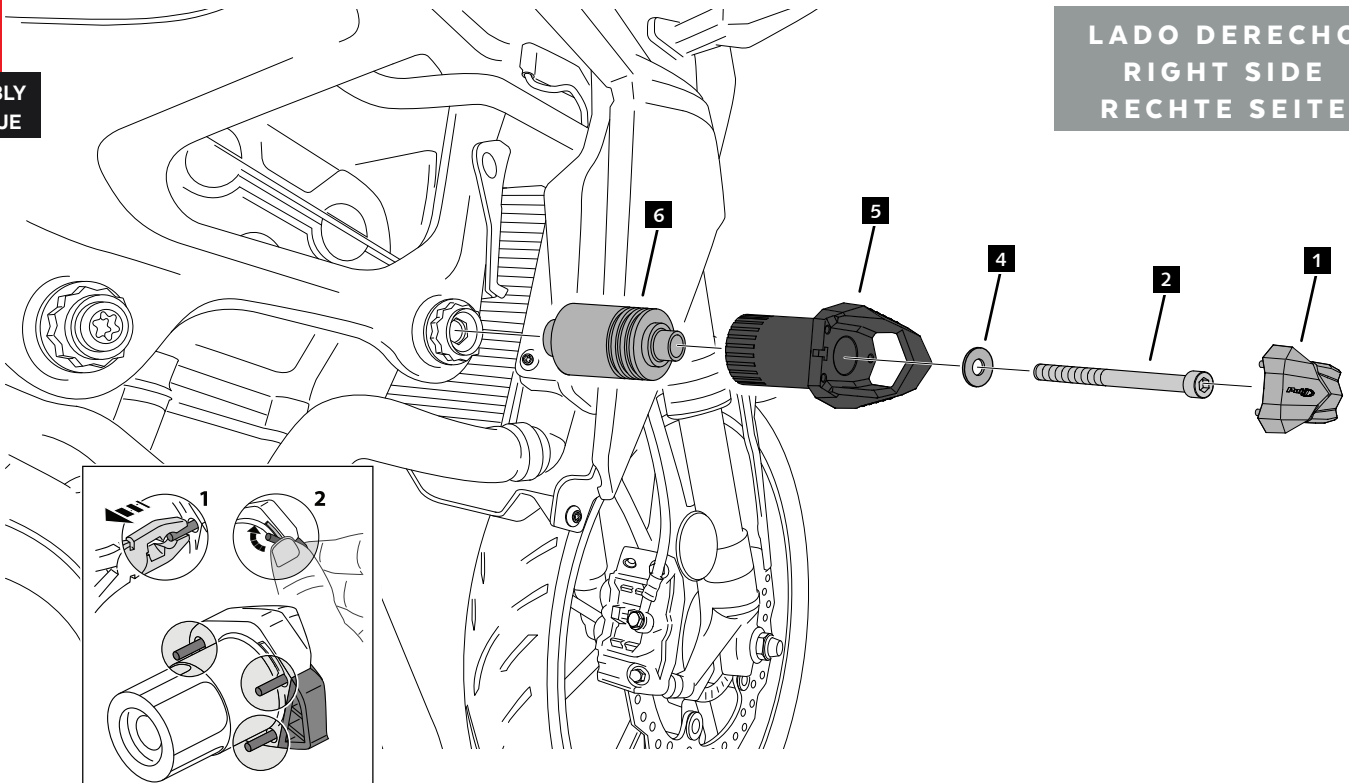

ID.	PIEZA / PART	DESCRIPCIÓN	DESCRIPTION	QTY.	REF.:
1		Juego tapas	Covers set	2	TAPAPROTECR19-D/I
2		Tornillo M12/180 DIN912	M12/180 DIN912 screw	1	M2TM12175180A9B
3		Tornillo M12/170 DIN912	M12/170 DIN912 screw	1	M2TM12175170A9B
4		Arandela M12 DIN433	M12 DIN433 washer	2	ARANM12DIN433ZB
5		Protector Nylon R19 85mm	R19 Nylon protector 85mm	2	PROTECNLR19-165
6		Casquillo derecho (Aluminio)	Right spacer (Aluminum)	1	CASQU472-0-1772
7		Casquillo izquierdo (Aluminio)	Left spacer (Aluminum)	1	CASQU473-0-1773

# BMW F900R '20

REF  
20293N

INSTRUCCIONES DE MONTAJE - MOUNTING INSTRUCTIONS - MONTAGEANLEITUNG

1

ASSEMBLY  
MONTAJE

LADO DERECHO  
RIGHT SIDE  
RECHTE SEITE

2

ASSEMBLY  
MONTAJE

LADO IZQUIERDO  
LEFT SIDE  
LINKE SEITE