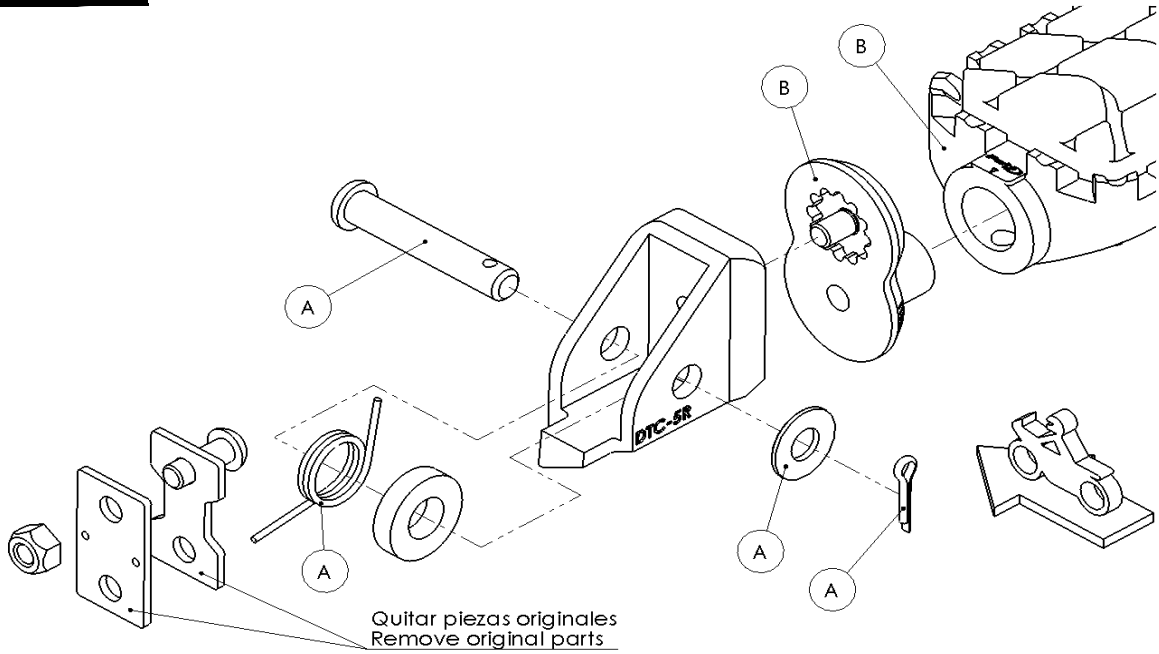

Ref.
20321N

DESPLAZADOR ESTRIBERA / FOOTPEG EXTENSION
BMW F 700 GS / BMW F 800GS '08>

LADO DERECHO
RIGHT SIDE

Quitar piezas originales
Remove original parts

A Piezas originales / Original parts

B Piezas no suministradas con esta referencia / Parts not supplied with this reference

LADO IZQUIERDO
LEFT SIDE

A Piezas originales / Original parts

B Piezas no suministradas con esta referencia / Parts not supplied with this reference

**CONSULTAR EN NUESTRA PAGINA WEB LA DISPONIBILIDAD
DEL VIDEO DE MONTAJE DE ESTA REFERENCIA.
CONSULT OUR WEBSITE THE VIDEO MOUNT AVAILABILITY
OF THIS REFERENCE.**

Ref.
20321N

DESPLAZADOR ESTRIBERA / FOOTPEG EXTENSION
BMW F 800GS ADVENTURE '14>

LADO DERECHO
RIGHT SIDE

Quitar piezas originales
Remove original parts

A Piezas originales / Original parts

B Piezas no suministradas con esta referencia / Parts not supplied with this reference