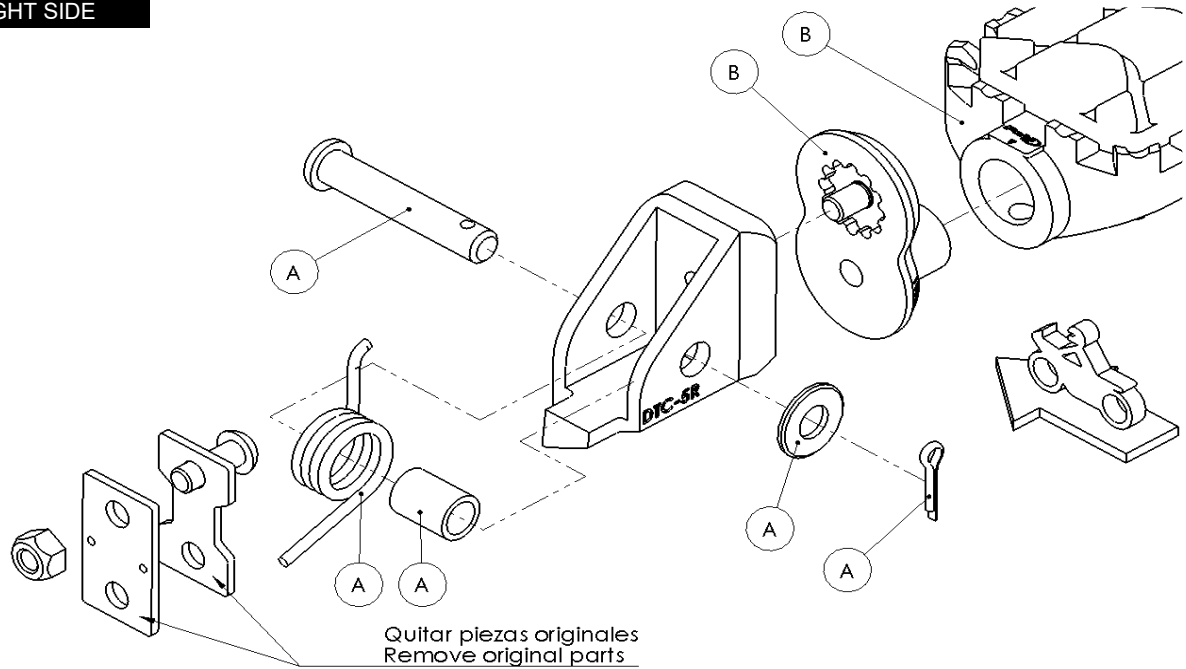

Ref.
20321N

DESPLAZADOR ESTRIBERA / FOOTPEG EXTENSION
BMW F 700 GS / BMW F 800GS '08>

LADO DERECHO
RIGHT SIDE

Quitar piezas originales
Remove original parts

A Piezas originales / Original parts

B Piezas no suministradas con esta referencia / Parts not supplied with this reference

Ref.
20321N

DESPLAZADOR ESTRIBERA / FOOTPEG EXTENSION
BMW F 800GS ADVENTURE '14>

LADO DERECHO
RIGHT SIDE

Quitar piezas originales
Remove original parts

A Piezas originales / Original parts

B Piezas no suministradas con esta referencia / Parts not supplied with this reference