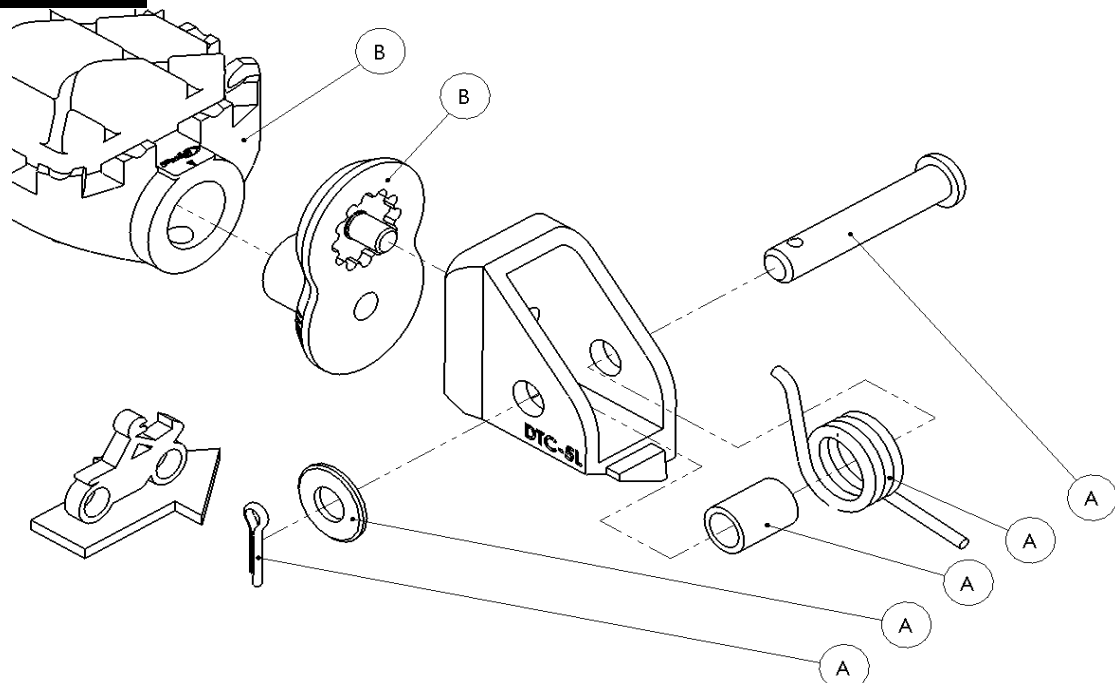

A Piezas originales / Original parts

B Piezas no suministradas con esta referencia / Parts not supplied with this reference

**CONSULTAR EN NUESTRA PAGINA WEB LA DISPONIBILIDAD
DEL VIDEO DE MONTAJE DE ESTA REFERENCIA.
CONSULT OUR WEBSITE THE VIDEO MOUNT AVAILABILITY
OF THIS REFERENCE.**