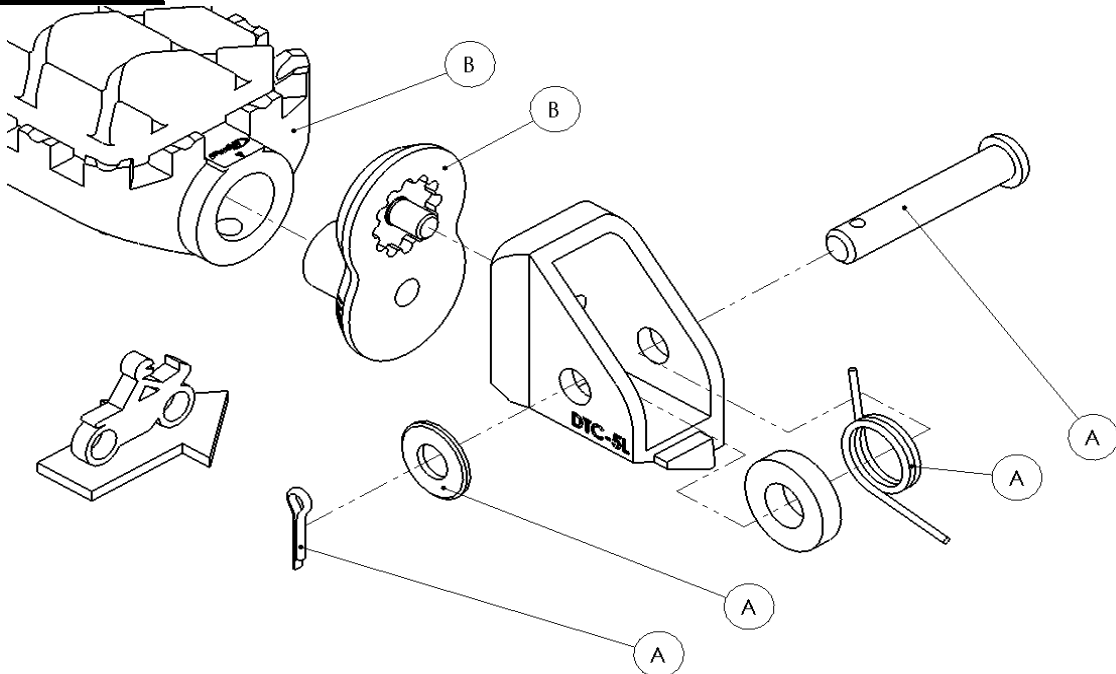

A Piezas originales / Original parts

B Piezas no suministradas con esta referencia / Parts not supplied with this reference