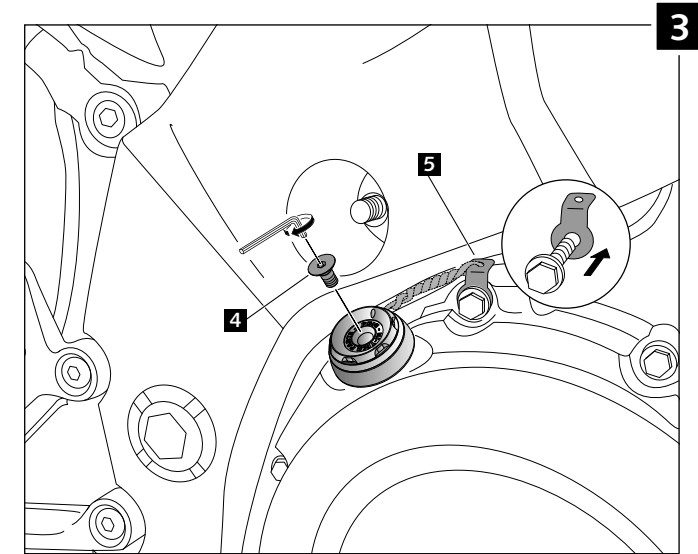

ID.		DESCRIPCIÓN	DESCRIPTION	QTY.
1		Tapón Aceite	Oil Plug	1
2		Aro	Ring	1
3		Tapa	Cap	1
4		Tornillo allen M4x8 DIN-7991	M4X8 DIN-7991 Allen Screw	1
5		Soporte (Accesorio para circuito)	Support (Accesory for race track)	1
6		Tórica * Tórica suministrada solo en los modelos que la requieren.	O-ring * O-ring is only supplied on the models requiring it.	1