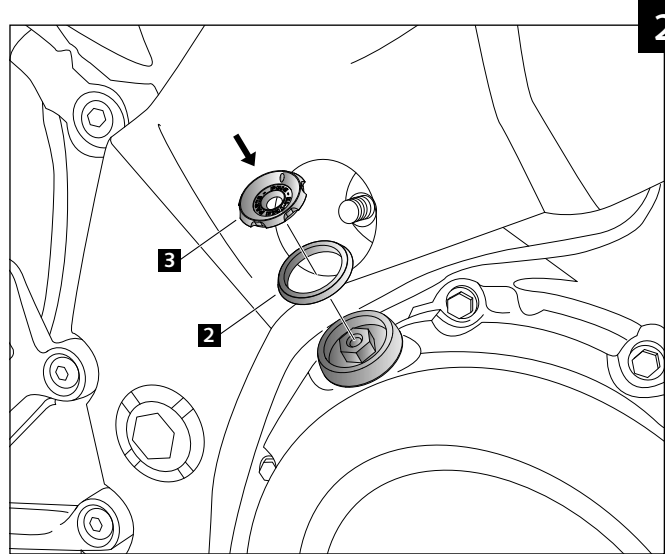

MOTOPLASTIC, S.A.

Molí de la sal, 1 - 08403 Granollers (Barcelona) SPAIN

Tel. 34 93 849 06 33 - Fax 34 93 849 09 88

info@puig.tv - info@puigusa.com

www.puig.tv - www.puigusa.com

TAPÓN ACEITE ADAPTABLE A – OIL PLUG FOR – SCHRAUBE ÖI FÜR MOTORBIKE

ID.		DESCRIPCIÓN	DESCRIPTION	QTY.
1		Tapón Aceite	Oil Plug	1
2		Aro	Ring	1
3		Tapa	Cap	1
4		Tornillo allen M4x8 DIN-7991	M4X8 DIN-7991 Allen Screw	1
5		Soporte (Accesorio para circuito)	Support (Accesory for race track)	1
6		Tórica * Tórica suministrada solo en los modelos que la requieren.	O-ring * O-ring is only supplied on the models requiring it.	1