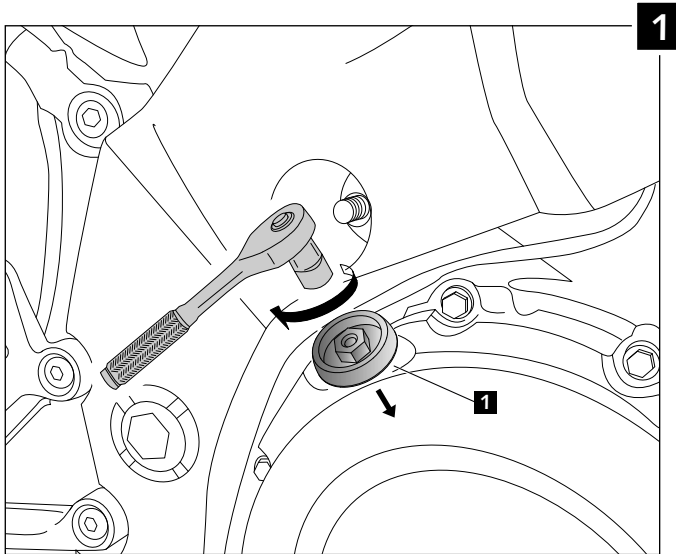

ID.		DESCRIPCIÓN	DESCRIPTION	QTY.
1		Tapón Aceite	Oil Plug	1
2		Aro	Ring	1
3		Tapa	Cap	1
4		Tornillo allen M4x8 DIN-7991	M4X8 DIN-7991 Allen Screw	1
5		Soporte (Accesorio para circuito)	Support (Accesory for race track)	1
6		Tórica * Tórica suministrada solo en los modelos que la requieren.	O-ring * O-ring is only supplied on the models requiring it.	1