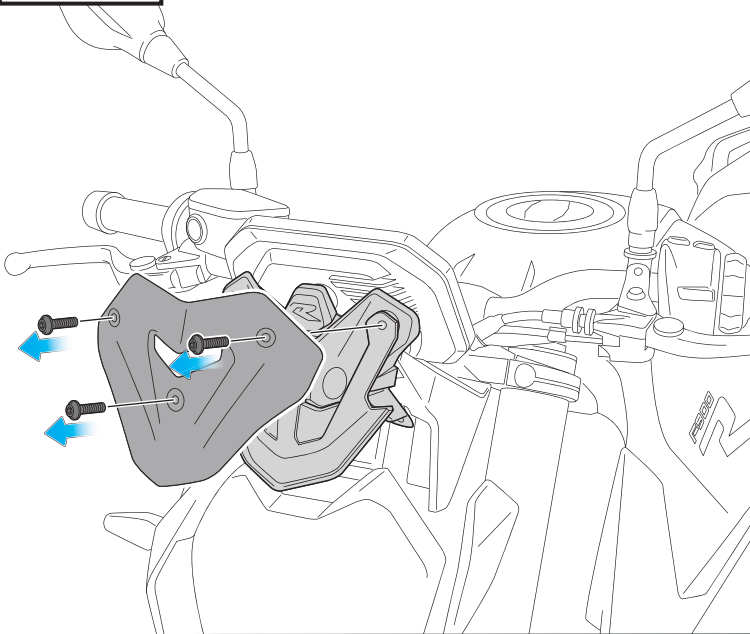

BMW F900R '20-

INSTRUCCIONES DE MONTAJE - MOUNTING INSTRUCTIONS - MONTAGEANLEITUNG

1

DISASSEMBLY
DESMONTAJE