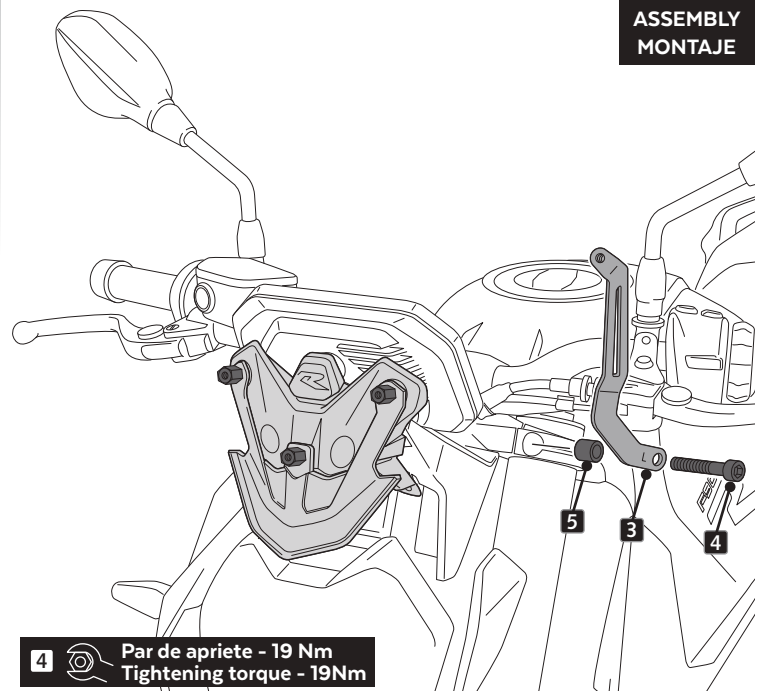

4

ASSEMBLY
MONTAJE