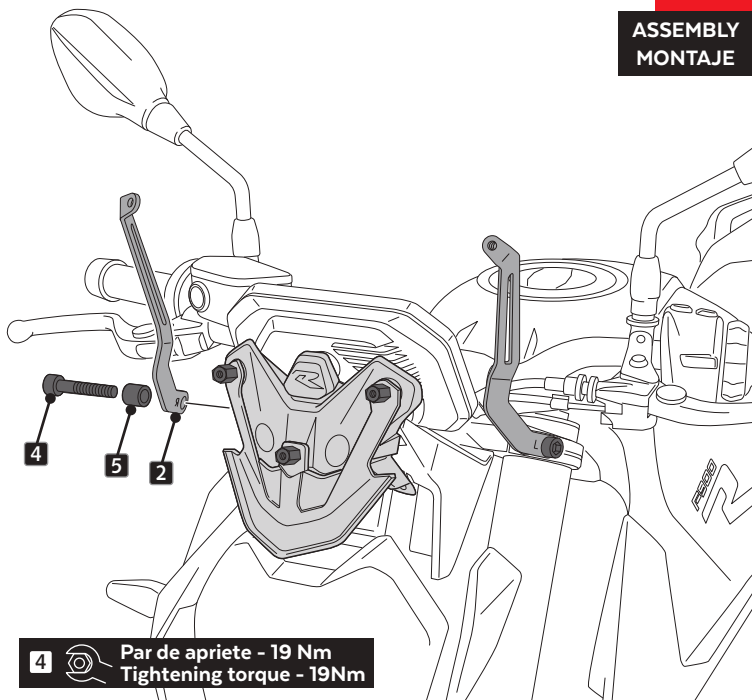

BMW F900R '20-

M O U N T I N G I N S T R U C T I O N S

REF 20362

WINDSHIELD NG TOURING (OEM SUPPORT)

WITH ORIGINAL BMW SUPPORT

ID	PIEZA/PART	DESCRIPCIÓN	DESCRIPTION	QTY	REF
1		Cúpula TOURING	TOURING screen	1	10776W/H/F/N
2		Soporte metálico de refuerzo derecho	Reinforcement right metal support	1	SOPOR2P1-R20362
3		Soporte metálico de refuerzo izquierdo	Reinforcement left metal support	1	SOPOR2P1-L20362
4		Tornillo Allen M8X50 DIN912	M8X50 DIN912 Allen screw	2	TORNI-D912--532
5		Casquillo Ø8XØ14X7,5	Ø8XØ14X7,5 arrowhead	2	CASQUI-----182
6		Tornillo especial M5X15 long. hexagonal 14	M5x15 special screw hexagonal lenght 14	3	TORNI-EM5---513
7		Silentblock Ø9XØ6X8mm	Ø9XØ6X8mm silentblock	5	AROPASACABLES-3
8		Casquillo con valona Ø12XØ6,8X7,3	Ø12XØ6,8X7,3 bush with blange	5	CASQUI-1A---750
9		Tornillo Allen M5x16 Ø11 ISO 7380	M5x16 Ø11 ISO 7380 Allen screw	5	TORNI-I7380-493
10		Tapón tornillo M5 ISO 7380	M5 ISO 7380 Allen cap screw	5	TAPON-----85

4

ASSEMBLY
MONTAJE

4  Par de apriete - 19 Nm
Tightening torque - 19Nm

BMW F900R '20-

INSTRUCCIONES DE MONTAJE - MOUNTING INSTRUCTIONS - MONTAGEANLEITUNG

5

ASSEMBLY
MONTAJE

6

ASSEMBLY
MONTAJE

7

ASSEMBLY
MONTAJE

8

ASSEMBLY
MONTAJE