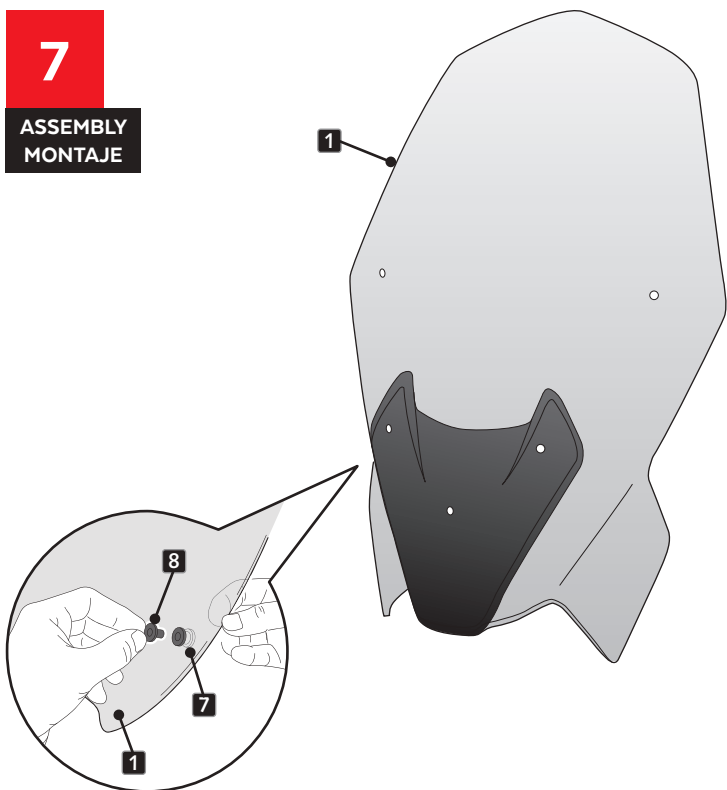

7

ASSEMBLY
MONTAJE