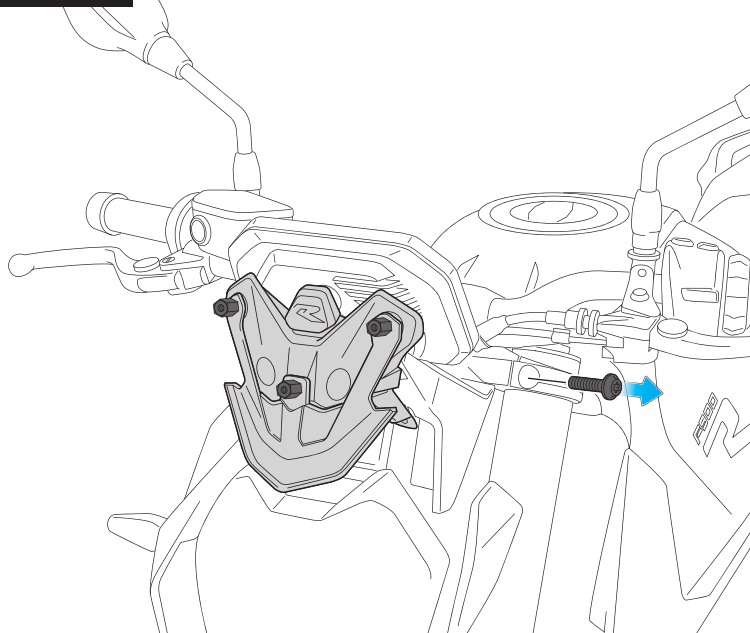

BMW F900R '20-

M O U N T I N G I N S T R U C T I O N S

REF 20362

WINDSHIELD NG TOURING (OEM SUPPORT)

WITH ORIGINAL BMW SUPPORT

ID	PIEZA/PART	DESCRIPCIÓN	DESCRIPTION	QTY	REF
1		Cúpula TOURING	TOURING screen	1	10776W/H/F/N
2		Soporte metálico de refuerzo derecho	Reinforcement right metal support	1	SOPOR2P1-R20362
3		Soporte metálico de refuerzo izquierdo	Reinforcement left metal support	1	SOPOR2P1-L20362
4		Tornillo Allen M8X50 DIN912	M8X50 DIN912 Allen screw	2	TORNI-D912--532
5		Casquillo Ø8XØ14X7,5	Ø8XØ14X7,5 arrowhead	2	CASQUI-----182
6		Tornillo especial M5X15 long. hexagonal 14	M5x15 special screw hexagonal lenght 14	3	TORNI-EM5---513
7		Silentblock Ø9XØ6X8mm	Ø9XØ6X8mm silentblock	5	AROPASACABLES-3
8		Casquillo con valona Ø12XØ6,8X7,3	Ø12XØ6,8X7,3 bush with blange	5	CASQUI-1A---750
9		Tornillo Allen M5x16 Ø11 ISO 7380	M5x16 Ø11 ISO 7380 Allen screw	5	TORNI-I7380-493
10		Tapón tornillo M5 ISO 7380	M5 ISO 7380 Allen cap screw	5	TAPON-----85

BMW F900R '20-

INSTRUCCIONES DE MONTAJE - MOUNTING INSTRUCTIONS - MONTAGEANLEITUNG

1

DISASSEMBLY
DESMONTAJE

2

ASSEMBLY
MONTAJE

3

ASSEMBLY
MONTAJE

4

ASSEMBLY
MONTAJE

4  Par de apriete - 19 Nm
Tightening torque - 19Nm

BMW F900R '20-

INSTRUCCIONES DE MONTAJE - MOUNTING INSTRUCTIONS - MONTAGEANLEITUNG

5

ASSEMBLY
MONTAJE

6