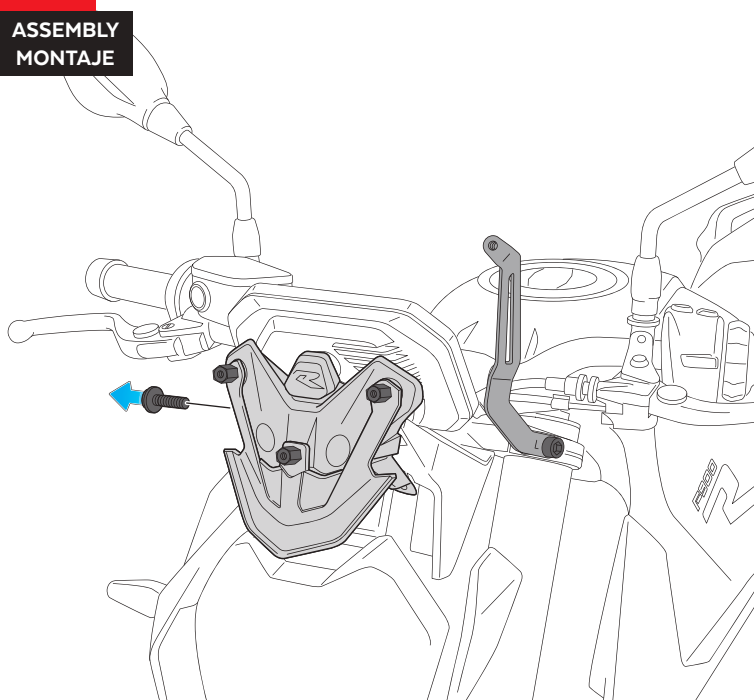

BMW F900R '20-

M O U N T I N G I N S T R U C T I O N S

REF 20362

WINDSHIELD NG TOURING (OEM SUPPORT)

WITH ORIGINAL BMW SUPPORT

ID	PIEZA/PART	DESCRIPCIÓN	DESCRIPTION	QTY	REF
1		Cúpula TOURING	TOURING screen	1	10776W/H/F/N
2		Soporte metálico de refuerzo derecho	Reinforcement right metal support	1	SOPOR2P1-R20362
3		Soporte metálico de refuerzo izquierdo	Reinforcement left metal support	1	SOPOR2P1-L20362
4		Tornillo Allen M8X50 DIN912	M8X50 DIN912 Allen screw	2	TORNI-D912--532
5		Casquillo Ø8XØ14X7,5	Ø8XØ14X7,5 arrowhead	2	CASQUI-----182
6		Tornillo especial M5X15 long. hexagonal 14	M5x15 special screw hexagonal lenght 14	3	TORNI-EM5---513
7		Silentblock Ø9XØ6X8mm	Ø9XØ6X8mm silentblock	5	AROPASACABLES-3
8		Casquillo con valona Ø12XØ6,8X7,3	Ø12XØ6,8X7,3 bush with blange	5	CASQUI-1A---750
9		Tornillo Allen M5x16 Ø11 ISO 7380	M5x16 Ø11 ISO 7380 Allen screw	5	TORNI-I7380-493
10		Tapón tornillo M5 ISO 7380	M5 ISO 7380 Allen cap screw	5	TAPON-----85

4

ASSEMBLY
MONTAJE

4  Par de apriete - 19 Nm
Tightening torque - 19Nm

BMW F900R '20-

INSTRUCCIONES DE MONTAJE - MOUNTING INSTRUCTIONS - MONTAGEANLEITUNG

5

ASSEMBLY
MONTAJE

6