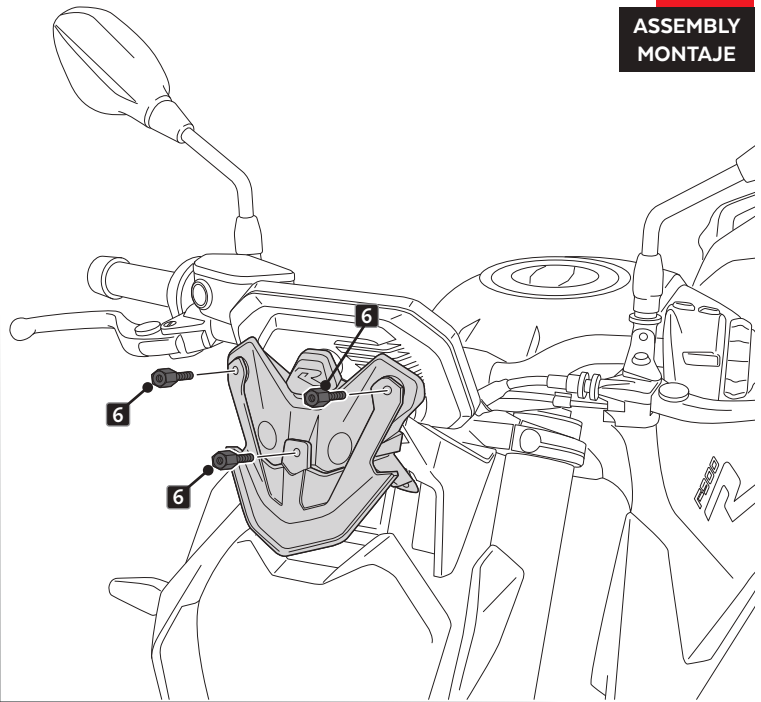

BMW F900R '20-

M O U N T I N G I N S T R U C T I O N S

REF 20362

WINDSHIELD NG TOURING (OEM SUPPORT)

WITH ORIGINAL BMW SUPPORT

ID	PIEZA/PART	DESCRIPCIÓN	DESCRIPTION	QTY	REF
1		Cúpula TOURING	TOURING screen	1	10776W/H/F/N
2		Soporte metálico de refuerzo derecho	Reinforcement right metal support	1	SOPOR2P1-R20362
3		Soporte metálico de refuerzo izquierdo	Reinforcement left metal support	1	SOPOR2P1-L20362
4		Tornillo Allen M8X50 DIN912	M8X50 DIN912 Allen screw	2	TORNI-D912--532
5		Casquillo Ø8XØ14X7,5	Ø8XØ14X7,5 arrowhead	2	CASQUI-----182
6		Tornillo especial M5X15 long. hexagonal 14	M5x15 special screw hexagonal lenght 14	3	TORNI-EM5---513
7		Silentblock Ø9XØ6X8mm	Ø9XØ6X8mm silentblock	5	AROPASACABLES-3
8		Casquillo con valona Ø12XØ6,8X7,3	Ø12XØ6,8X7,3 bush with blange	5	CASQUI-1A---750
9		Tornillo Allen M5x16 Ø11 ISO 7380	M5x16 Ø11 ISO 7380 Allen screw	5	TORNI-I7380-493
10		Tapón tornillo M5 ISO 7380	M5 ISO 7380 Allen cap screw	5	TAPON-----85

BMW F900R '20-

INSTRUCCIONES DE MONTAJE - MOUNTING INSTRUCTIONS - MONTAGEANLEITUNG

1

DISASSEMBLY
DESMONTAJE

2

ASSEMBLY
MONTAJE

3

ASSEMBLY
MONTAJE

4

ASSEMBLY
MONTAJE

4  Par de apriete - 19 Nm
Tightening torque - 19Nm

BMW F900R '20-

INSTRUCCIONES DE MONTAJE - MOUNTING INSTRUCTIONS - MONTAGEANLEITUNG

5

ASSEMBLY
MONTAJE

6