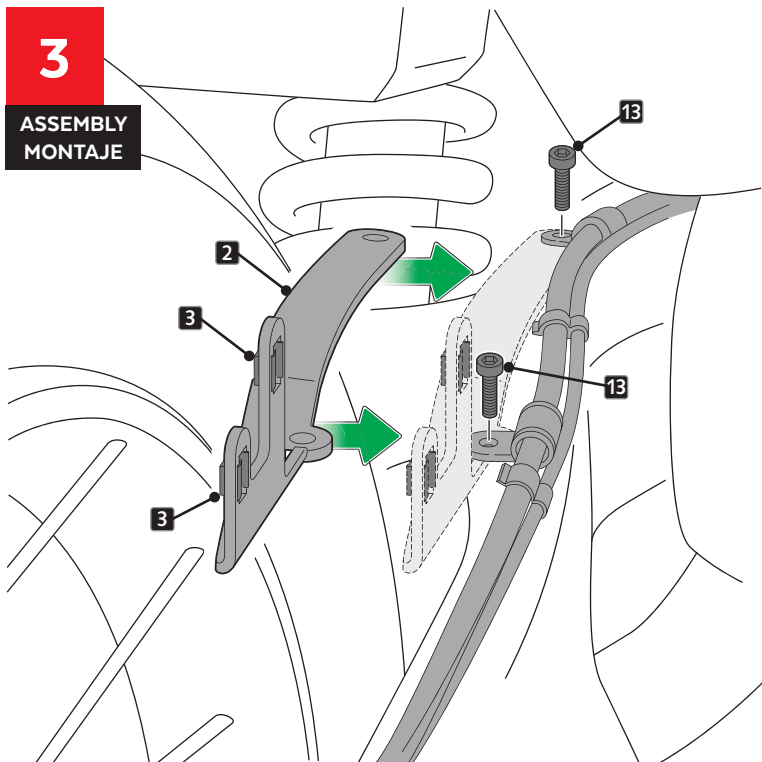

TRIUMPH TIGER 900 GT / GT LOW / GT PRO / RALLY / RALLY PRO '20-

INSTRUCCIONES DE MONTAJE - MOUNTING INSTRUCTIONS - MONTAGEANLEITUNG