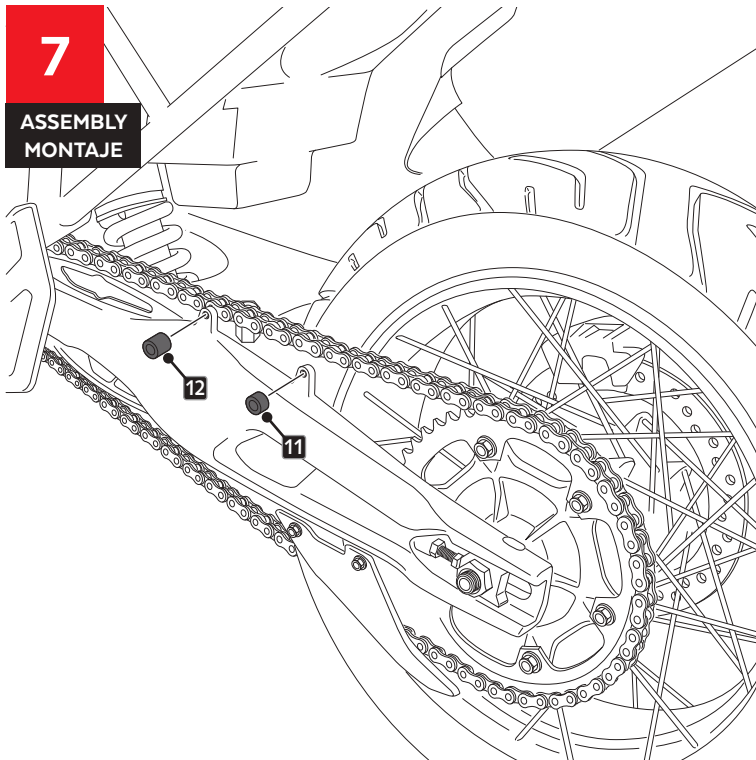

Nº 3
Nº 4
Nº 5

ID	PIEZA/PART	DESCRIPCIÓN	DESCRIPTION	QTY	REF
1		Guardabarros	Mudguard	1	20379J/CM3
2		Soporte	Support	1	SOPORIP2--20379
3		Tuerca enjaulada de aluminio M6 (se suministra montada)	Lock nut M6 (supplied mounted)	2	TUERCAJFM6--716
4		Tornillo Allen M6x20 Ø14 ISO7380	M6x20 Ø14 ISO7380 Allen screw	4	TORNI-I7380-404
5		Tornillo especial M6x12 Long Hexagonal 34 (rosca int M5x25)	M6x12 special screw Hexagonal lenght 34 (rosca int M5x25)	1	TORNI-E-----762
6		Tornillo Allen M5x25 Ø11 ISO 7380	M5x25 Ø11 ISO 7380 Allen screw	1	TORNI-I7380-766
7		Tapón tornillo M5	M5 screw cap	1	TAPON-----85
8		Tapón tornillo M6	M6 screw cap	4	TAPON-----86
9		Silentblock Ø18x Ø9 xØ11 x8	Ø18x Ø9 xØ11 x8 silentblock	5	SILENBGONE--064
10		Casquillo con valona Ø15 xØ9 x7,5	Ø15 xØ9 x7,5 bush with flange	5	CASQUI-1A---324
11		Casquillo Ø14x Ø8,5 X9	Ø14x Ø8,5 X9 arrowhead	1	CASQUI-----777
12		Casquillo Ø14x Ø8,5 x12	Ø14x Ø8,5 x12 arrowhead	1	CASQUI-M---769
13		Tornillo M6x15 DIN912	M6x15 DIN912 screw	2	TORNI-AD912-430

5

ASSEMBLY
MONTAJE

RIGHT SIDE

6

ASSEMBLY
MONTAJE

LEFT SIDE

7

ASSEMBLY
MONTAJE