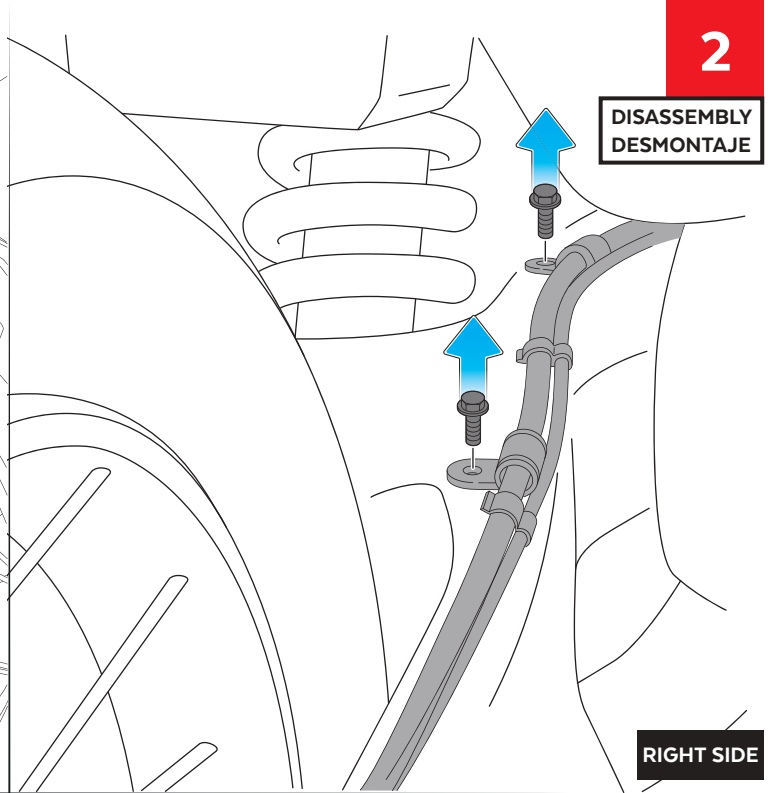

TRIUMPH TIGER 900 GT / GT LOW / GT PRO / RALLY / RALLY PRO '20-

INSTRUCCIONES DE MONTAJE - MOUNTING INSTRUCTIONS - MONTAGEANLEITUNG