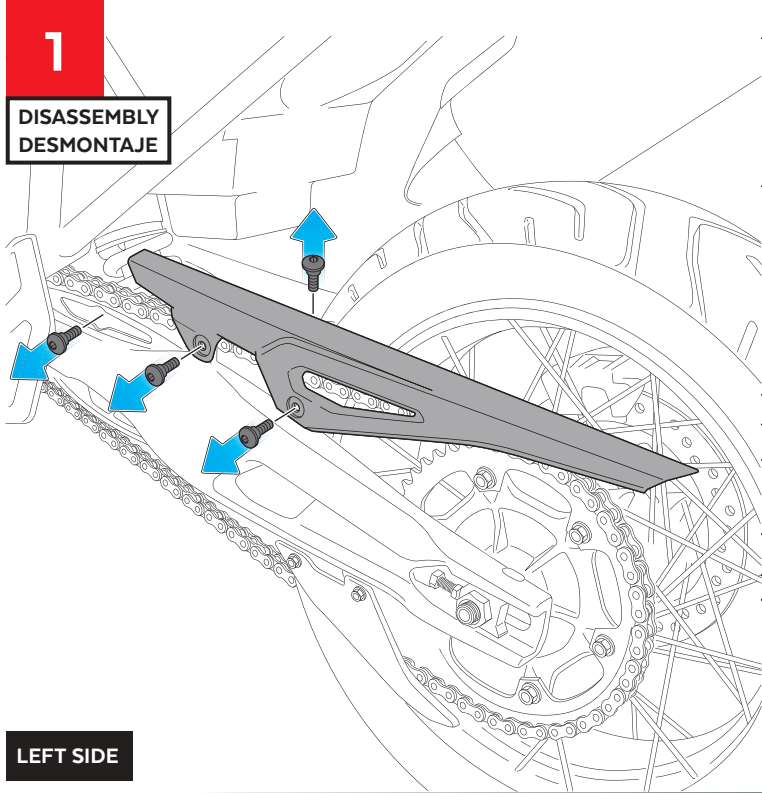

TRIUMPH TIGER 900 GT / GT LOW / GT PRO / RALLY / RALLY PRO '20-

M O U N T I N G I N S T R U C T I O N S

REF 20379

REAR MUDGUARD / GUARDABARROS TRASERO

1 Person

30 min

MEDIUM

ALLEN

Nº 3
Nº 4
Nº 5

ID	PIEZA/PART	DESCRIPCIÓN	DESCRIPTION	QTY	REF
1		Guardabarros	Mudguard	1	20379J/CM3
2		Soporte	Support	1	SOPORIP2--20379
3		Tuerca enjaulada de aluminio M6 (se suministra montada)	Lock nut M6 (supplied mounted)	2	TUERCAJFM6--716
4		Tornillo Allen M6x20 Ø14 ISO7380	M6x20 Ø14 ISO7380 Allen screw	4	TORNI-I7380-404
5		Tornillo especial M6x12 Long Hexagonal 34 (rosca int M5x25)	M6x12 special screw Hexagonal lenght 34 (rosca int M5x25)	1	TORNI-E-----762
6		Tornillo Allen M5x25 Ø11 ISO 7380	M5x25 Ø11 ISO 7380 Allen screw	1	TORNI-I7380-766
7		Tapón tornillo M5	M5 screw cap	1	TAPON-----85
8		Tapón tornillo M6	M6 screw cap	4	TAPON-----86
9		Silentblock Ø18x Ø9 xØ11 x8	Ø18x Ø9 xØ11 x8 silentblock	5	SILENBGONE--064
10		Casquillo con valona Ø15 xØ9 x7,5	Ø15 xØ9 x7,5 bush with flange	5	CASQUI-1A---324
11		Casquillo Ø14x Ø8,5 X9	Ø14x Ø8,5 X9 arrowhead	1	CASQUI-----777
12		Casquillo Ø14x Ø8,5 x12	Ø14x Ø8,5 x12 arrowhead	1	CASQUI-M---769
13		Tornillo M6x15 DIN912	M6x15 DIN912 screw	2	TORNI-AD912-430

TRIUMPH TIGER 900 GT / GT LOW / GT PRO / RALLY / RALLY PRO '20-

INSTRUCCIONES DE MONTAJE - MOUNTING INSTRUCTIONS - MONTAGEANLEITUNG

TRIUMPH TIGER 900 GT / GT LOW / GT PRO / RALLY / RALLY PRO '20-

INSTRUCCIONES DE MONTAJE - MOUNTING INSTRUCTIONS - MONTAGEANLEITUNG