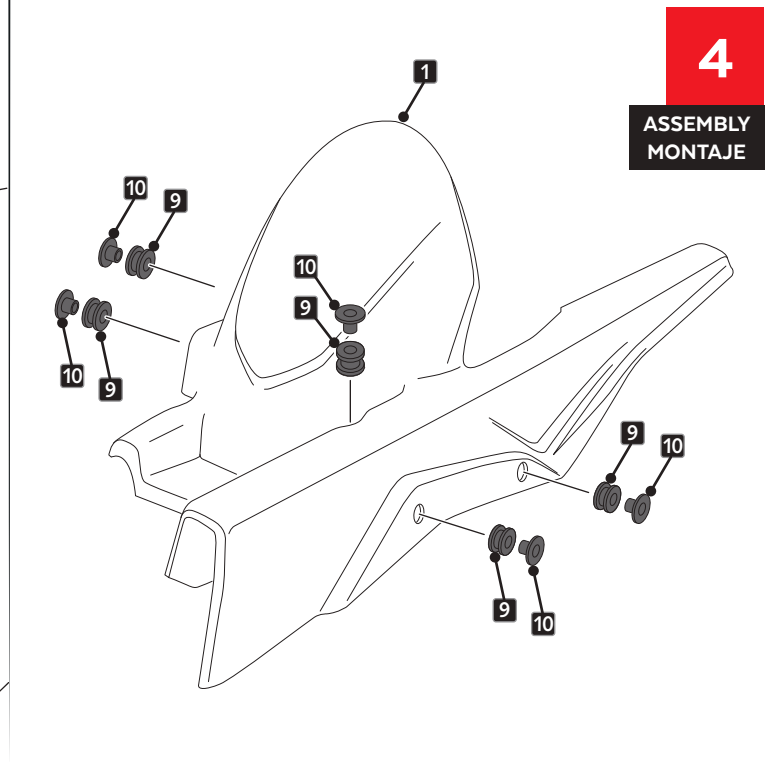

TRIUMPH TIGER 900 GT / GT LOW / GT PRO / RALLY / RALLY PRO '20-

M O U N T I N G I N S T R U C T I O N S

REF 20379

REAR MUDGUARD / GUARDABARROS TRASERO

1 Person

30 min

MEDIUM

ALLEN

Nº 3
Nº 4
Nº 5

ID	PIEZA/PART	DESCRIPCIÓN	DESCRIPTION	QTY	REF
1		Guardabarros	Mudguard	1	20379J/CM3
2		Soporte	Support	1	SOPORIP2--20379
3		Tuerca enjaulada de aluminio M6 (se suministra montada)	Lock nut M6 (supplied mounted)	2	TUERCAJFM6--716
4		Tornillo Allen M6x20 Ø14 ISO7380	M6x20 Ø14 ISO7380 Allen screw	4	TORNI-I7380-404
5		Tornillo especial M6x12 Long Hexagonal 34 (rosca int M5x25)	M6x12 special screw Hexagonal lenght 34 (rosca int M5x25)	1	TORNI-E-----762
6		Tornillo Allen M5x25 Ø11 ISO 7380	M5x25 Ø11 ISO 7380 Allen screw	1	TORNI-I7380-766
7		Tapón tornillo M5	M5 screw cap	1	TAPON-----85
8		Tapón tornillo M6	M6 screw cap	4	TAPON-----86
9		Silentblock Ø18x Ø9 xØ11 x8	Ø18x Ø9 xØ11 x8 silentblock	5	SILENBGONE--064
10		Casquillo con valona Ø15 xØ9 x7,5	Ø15 xØ9 x7,5 bush with flange	5	CASQUI-1A---324
11		Casquillo Ø14x Ø8,5 X9	Ø14x Ø8,5 X9 arrowhead	1	CASQUI-----777
12		Casquillo Ø14x Ø8,5 x12	Ø14x Ø8,5 x12 arrowhead	1	CASQUI-M---769
13		Tornillo M6x15 DIN912	M6x15 DIN912 screw	2	TORNI-AD912-430

TRIUMPH TIGER 900 GT / GT LOW / GT PRO / RALLY / RALLY PRO '20-

INSTRUCCIONES DE MONTAJE - MOUNTING INSTRUCTIONS - MONTAGEANLEITUNG

TRIUMPH TIGER 900 GT / GT LOW / GT PRO / RALLY / RALLY PRO '20-

INSTRUCCIONES DE MONTAJE - MOUNTING INSTRUCTIONS - MONTAGEANLEITUNG

8

ASSEMBLY
MONTAJE