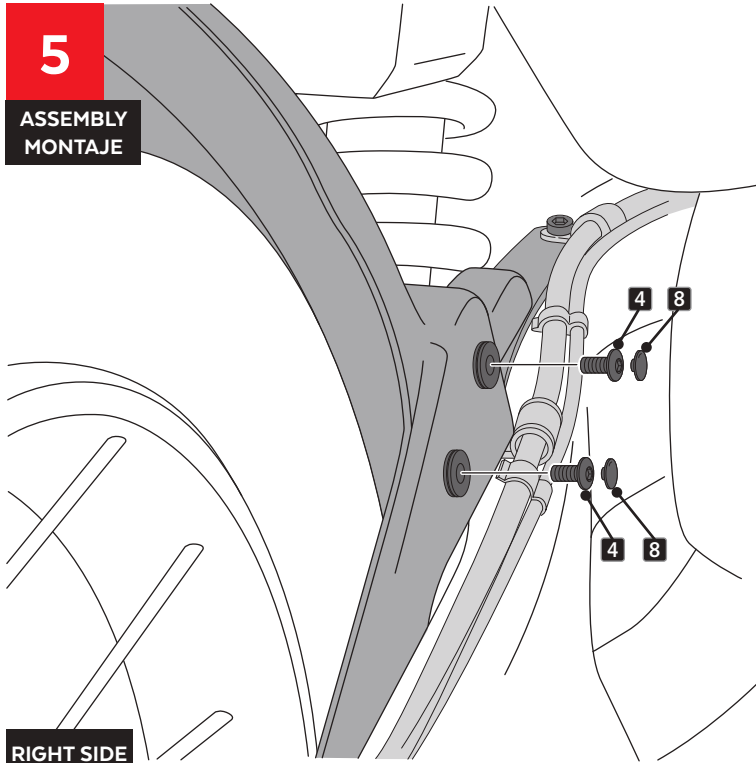

Nº 3
Nº 4
Nº 5

ID	PIEZA/PART	DESCRIPCIÓN	DESCRIPTION	QTY	REF
1		Guardabarros	Mudguard	1	20379J/CM3
2		Soporte	Support	1	SOPORIP2--20379
3		Tuerca enjaulada de aluminio M6 (se suministra montada)	Lock nut M6 (supplied mounted)	2	TUERCAJFM6--716
4		Tornillo Allen M6x20 Ø14 ISO7380	M6x20 Ø14 ISO7380 Allen screw	4	TORNI-I7380-404
5		Tornillo especial M6x12 Long Hexagonal 34 (rosca int M5x25)	M6x12 special screw Hexagonal lenght 34 (rosca int M5x25)	1	TORNI-E-----762
6		Tornillo Allen M5x25 Ø11 ISO 7380	M5x25 Ø11 ISO 7380 Allen screw	1	TORNI-I7380-766
7		Tapón tornillo M5	M5 screw cap	1	TAPON-----85
8		Tapón tornillo M6	M6 screw cap	4	TAPON-----86
9		Silentblock Ø18x Ø9 xØ11 x8	Ø18x Ø9 xØ11 x8 silentblock	5	SILENBGONE--064
10		Casquillo con valona Ø15 xØ9 x7,5	Ø15 xØ9 x7,5 bush with flange	5	CASQUI-1A---324
11		Casquillo Ø14x Ø8,5 X9	Ø14x Ø8,5 X9 arrowhead	1	CASQUI-----777
12		Casquillo Ø14x Ø8,5 x12	Ø14x Ø8,5 x12 arrowhead	1	CASQUI-M---769
13		Tornillo M6x15 DIN912	M6x15 DIN912 screw	2	TORNI-AD912-430

TRIUMPH TIGER 900 GT / GT LOW / GT PRO / RALLY / RALLY PRO '20-

INSTRUCCIONES DE MONTAJE - MOUNTING INSTRUCTIONS - MONTAGEANLEITUNG

TRIUMPH TIGER 900 GT / GT LOW / GT PRO / RALLY / RALLY PRO '20-

INSTRUCCIONES DE MONTAJE - MOUNTING INSTRUCTIONS - MONTAGEANLEITUNG

5

ASSEMBLY
MONTAJE

RIGHT SIDE

6

ASSEMBLY
MONTAJE

LEFT SIDE

7

ASSEMBLY
MONTAJE