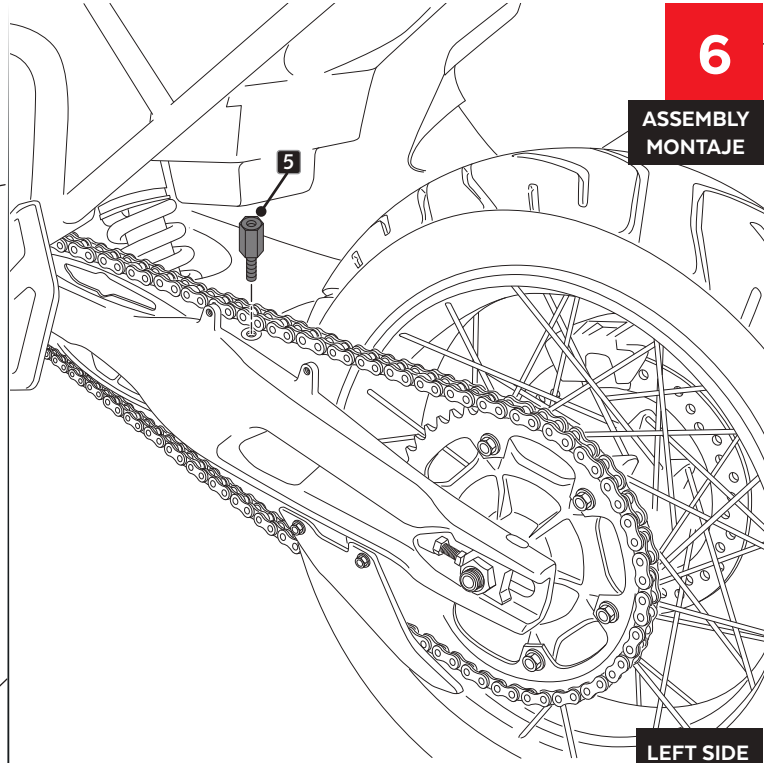

TRIUMPH TIGER 900 GT / GT LOW / GT PRO / RALLY / RALLY PRO '20-

INSTRUCCIONES DE MONTAJE - MOUNTING INSTRUCTIONS - MONTAGEANLEITUNG

TRIUMPH TIGER 900 GT / GT LOW / GT PRO / RALLY / RALLY PRO '20-

INSTRUCCIONES DE MONTAJE - MOUNTING INSTRUCTIONS - MONTAGEANLEITUNG

5

ASSEMBLY
MONTAJE

RIGHT SIDE

6

ASSEMBLY
MONTAJE

LEFT SIDE

7

ASSEMBLY
MONTAJE