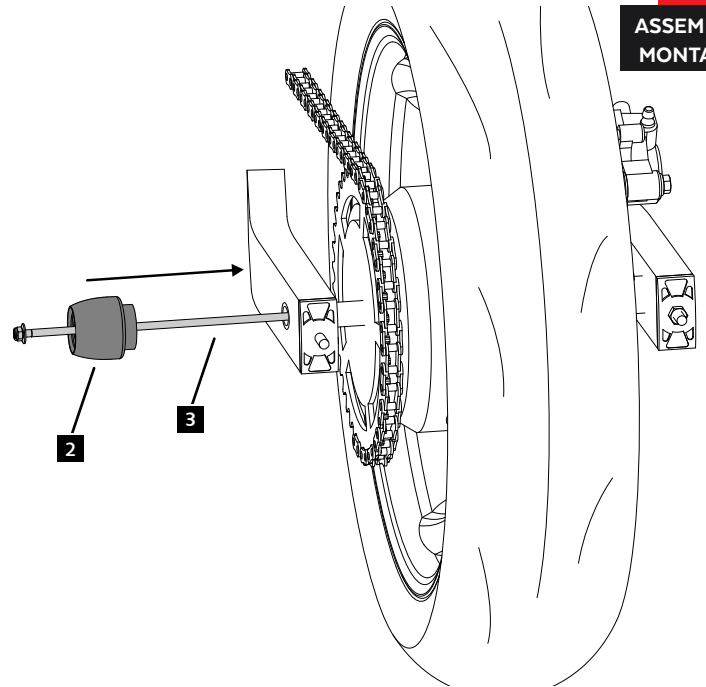

Nº 10

RATCHET

Nº 10

ID.	PIEZA / PART	QTY.	REF.:
1		1	PROBAS33-3-0033
2		1	PROBAS22-3-0022
3		1	VARIFO14-0-0014
4		2	TUZBM6000000024
5		2	ARANDEPD125-054
6		2	TAPAFINAL17-18

**TRIUMPH TIGER 800 /XC/XCA/XCX/XR/XRT/XRX '11-'19
TRIUMPH TIGER 900 /GT '900**

REF 20383N

INSTRUCCIONES DE MONTAJE - MOUNTING INSTRUCTIONS - MONTAGEANLEITUNG

1

ASSEMBLY
MONTAJE

2

ASSEMBLY
MONTAJE

3

ASSEMBLY
MONTAJE