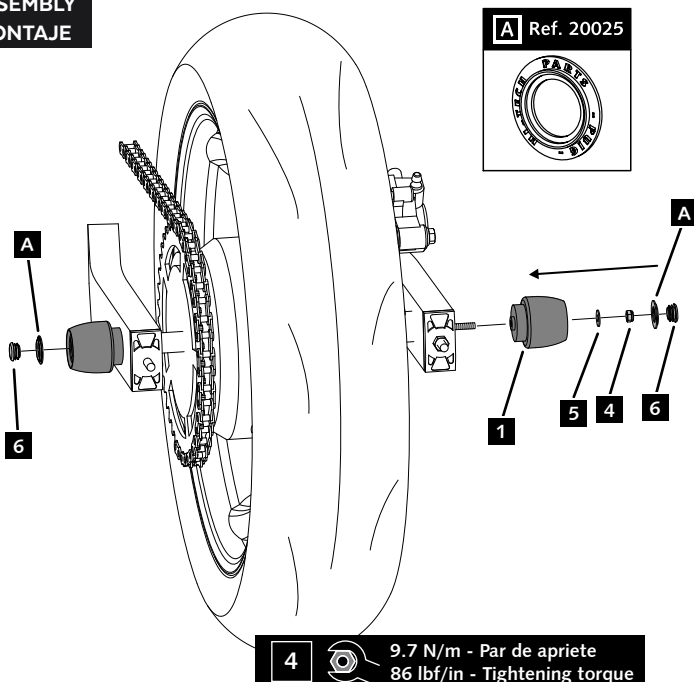

Nº 10

RATCHET

Nº 10

ID.	PIEZA / PART	QTY.	REF.:
1		1	PROBAS33-3-0033
2		1	PROBAS22-3-0022
3		1	VARIFO14-0-0014
4		2	TUZBM6000000024
5		2	ARANDEPD125-054
6		2	TAPAFINAL17-18

**TRIUMPH TIGER 800 /XC/XCA/XCX/XR/XRT/XRX '11-'19
TRIUMPH TIGER 900 /GT '900**

REF 20383N

INSTRUCCIONES DE MONTAJE - MOUNTING INSTRUCTIONS - MONTAGEANLEITUNG

1

ASSEMBLY
MONTAJE

2

ASSEMBLY
MONTAJE

3

ASSEMBLY
MONTAJE