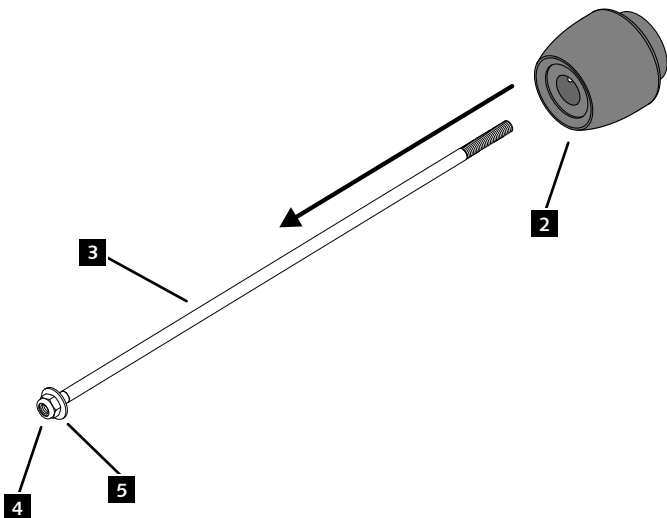

**TRIUMPH TIGER 800 /XC/XCA/XCX/XR/XRT/XRX '11-'19
TRIUMPH TIGER 900 /GT '900**

REF 20383N

INSTRUCCIONES DE MONTAJE - MOUNTING INSTRUCTIONS - MONTAGEANLEITUNG

1

ASSEMBLY
MONTAJE