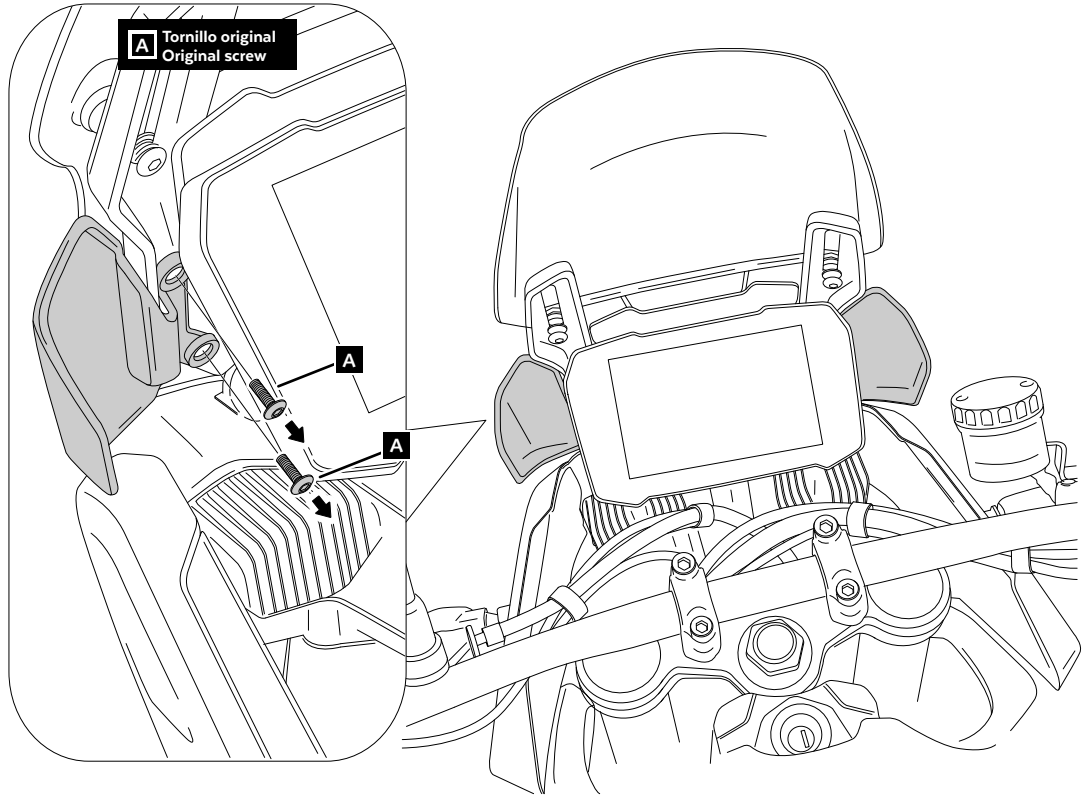

**TRIUMPH
TIGER 900/GT/GT PRO/GT LOW '20-**

M O U N T I N G I N S T R U C T I O N S

REF 20420

DEFLECTORES SUPERIORES / UPPER DEFLECTORS

! NOT COMPATIBLE WITH THE RALLY/RALLY PRO MODELS

1 Person

20 min

EASY

ID.	PIEZA/PART	DESCRIPCIÓN	DESCRIPTION	QTY.	REF.:
1		Deflector izquierdo	Left deflector	1	20420H/W/FM3
2		Deflector derecho	Right deflector	1	20420H/W/FM3
3		Arandela Nylon M5 (blanca)	M5 nylon washer (white)	4	ARNV00000000309

TRIUMPH TIGER 900/GT/GT PRO/GT LOW '20-

INSTRUCCIONES DE MONTAJE - MOUNTING INSTRUCTIONS - MONTAGEANLEITUNG

1

**DISASSEMBLY
DESMONTAJE**

2

**ASSEMBLY
MONTAJE**