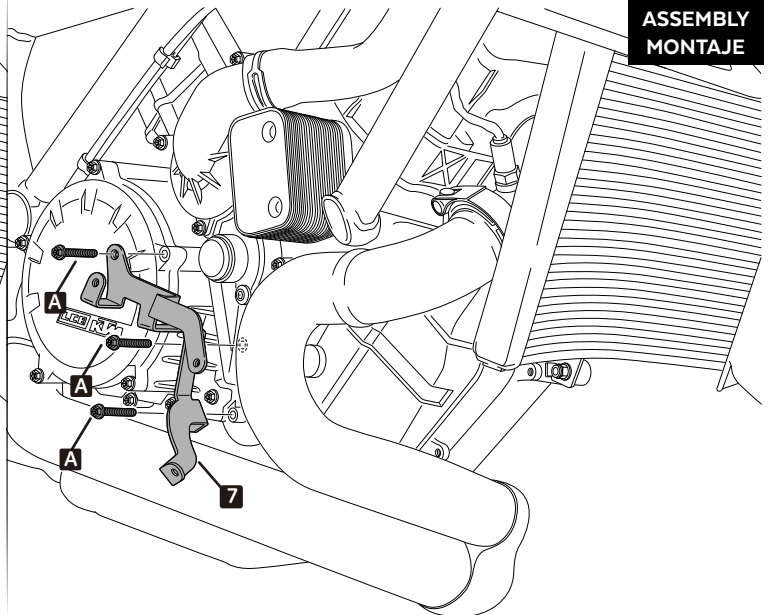

ASSEMBLY  
MONTAJE

**A** PIEZA ORIGINAL  
ORIGINAL PART

# KTM 1290 SUPERDUKE R '20-

ID	PIEZA/PART	DESCRIPCIÓN	DESCRIPTION	QTY	REF
1		Quilla lateral derecho delantera	Right front engine spoiler	1	20428C/JM3
2		Quilla lateral derecho trasera	Right rear engine spoiler	1	20428C/JM3
3		Quilla lateral izquierda delantera	Left front engine spoiler	1	20428C/JM3
4		Quilla lateral izquierda trasera	Left rear engine spoiler	1	20428C/JM3
5		Quilla central	Central engine spoiler	1	20428C/JM3
6		Soporte lateral izquierdo ( L1 )	Left side support ( L1 )	1	SOPOR5P2L120428
7		Soporte lateral derecho ( R1 )	Right side support ( R1 )	1	SOPOR5P2R120428
8		Soporte central derecho ( R2 )	Right metal support ( R2 )	1	SOPOR5P2R220428
9		Soporte central	Central support	1	SOPOR5P2-C20428
10		Soporte central izquierdo ( L2 )	Left central support ( L2 )	1	SOPOR5P2L220428
11		Casquillo Ø14x Ø8,25x 44	Ø14x Ø8,25x 44 arrowhead	4	CASQUI-----877
12		Tornillo DIN912 M6x105	M6x105 DIN 912 screw	2	TORNI-D912--878
13		Tuerca autoblocante M6 DIN982	M6 DIN982 Nut	3	TUERCA-D982-745
14		Tornillo DIN912 M6x30	DIN912 M6x30 screw	1	TORNI-D912--725
15		Tornillo DIN912 M6x15	DIN912 M6x15 screw	1	TORNI-AD912-430
16		Silentblock Ø9 xØ6 x8mm	Ø9 xØ6 x8mm silentblock	10	AROPASACABLES-1
17		Casquillo con valona Ø12xØ6,8x7,3	Ø12xØ6,8x7,3 busch with flange	10	CASQUI-1A---750
18		Tornillo Allen M5x20 Ø11 ISO 7380	M5x20 Ø11 ISO 7380 Allen screw	6	TORNI-I7380-730
19		Tornillo Allen M5x16 Ø11 ISO 7380	M5x16 Ø11 ISO 7380 Allen screw	4	TORNI-I7380-493
20		Arandela M5 nylon	M5x1 Nylon washer	10	ARNV0000000245
21		Tapón tornillo M5 ISO 7380	M5 ISO7380 screw cap	10	TAPON-----85