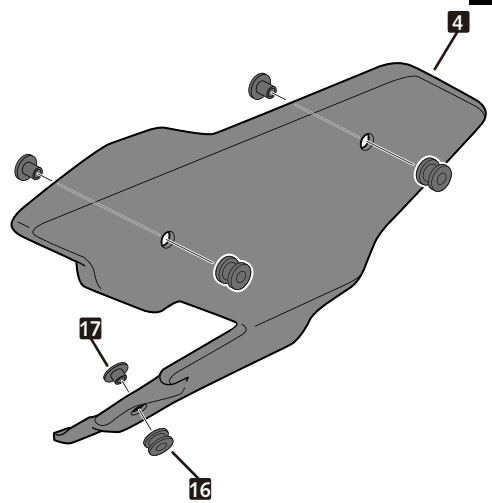

**6**

ASSEMBLY  
MONTAJE

**STEP 1** APRETAR TORNILLO ID14  
TIGHTEN ID14 SCREW

**STEP 2** FIJAR TORNILLO ID14 Y APRETAR TUERCA ID13  
FIX ID14 SCREW AND TIGHTEN ID13 NUT

# KTM 1290 SUPERDUKE R '20-

INSTRUCCIONES DE MONTAJE - MOUNTING INSTRUCTIONS - MONTAGEANLEITUNG

**7**

**ASSEMBLY  
MONTAJE**

**8**

**DISASSEMBLY  
DESMONTAJE**

**9**

**ASSEMBLY  
MONTAJE**

**A** PIEZA ORIGINAL  
ORIGINAL PART

**10**

**ASSEMBLY  
MONTAJE**