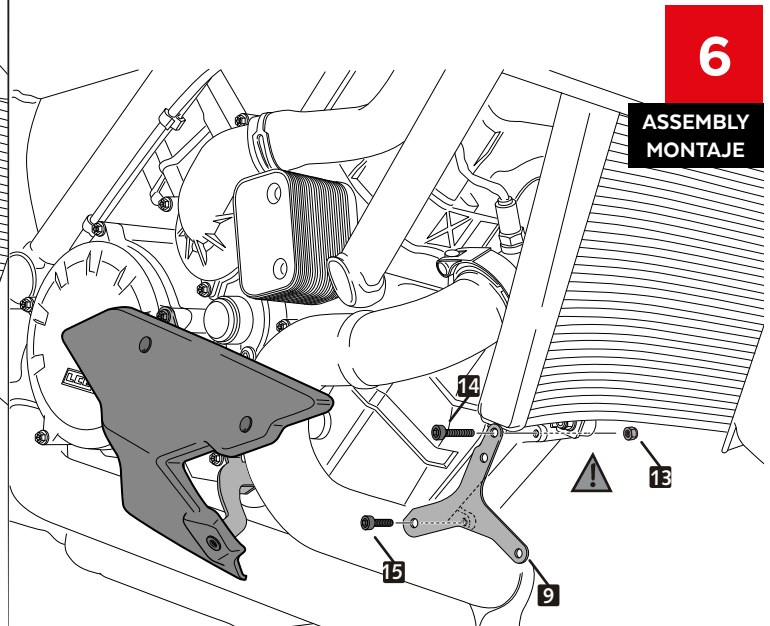

6

ASSEMBLY
MONTAJE