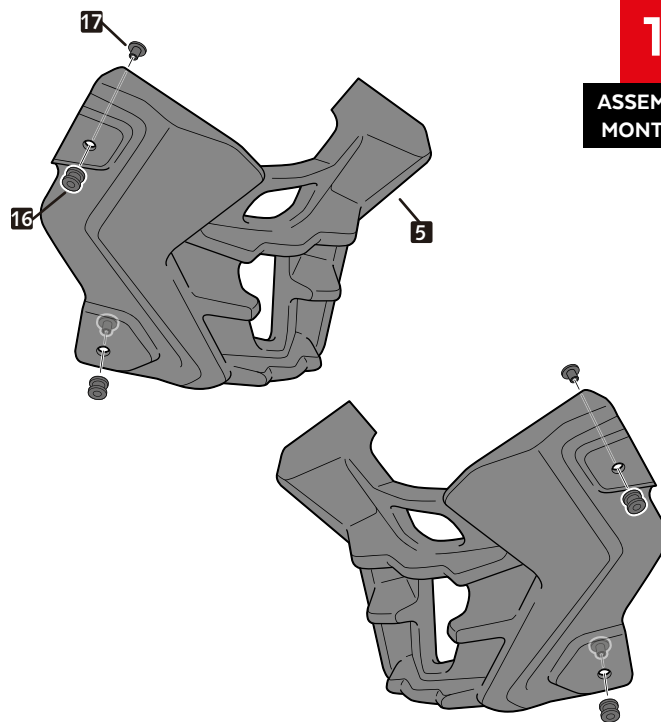

**A** PIEZA ORIGINAL  
ORIGINAL PART

**10**

**ASSEMBLY  
MONTAJE**

# KTM 1290 SUPERDUKE R '20-

INSTRUCCIONES DE MONTAJE - MOUNTING INSTRUCTIONS - MONTAGEANLEITUNG

**11**

ASSEMBLY  
MONTAJE

**12**

ASSEMBLY  
MONTAJE

**13**

ASSEMBLY  
MONTAJE

**14**

ASSEMBLY  
MONTAJE

# KTM 1290 SUPERDUKE R '20-

ID	PIEZA/PART	DESCRIPCIÓN	DESCRIPTION	QTY	REF
1		Quilla lateral derecho delantera	Right front engine spoiler	1	20428C/JM3
2		Quilla lateral derecho trasera	Right rear engine spoiler	1	20428C/JM3
3		Quilla lateral izquierda delantera	Left front engine spoiler	1	20428C/JM3
4		Quilla lateral izquierda trasera	Left rear engine spoiler	1	20428C/JM3
5		Quilla central	Central engine spoiler	1	20428C/JM3
6		Soporte lateral izquierdo ( L1 )	Left side support ( L1 )	1	SOPOR5P2L120428
7		Soporte lateral derecho ( R1 )	Right side support ( R1 )	1	SOPOR5P2R120428
8		Soporte central derecho ( R2 )	Right metal support ( R2 )	1	SOPOR5P2R220428
9		Soporte central	Central support	1	SOPOR5P2-C20428
10		Soporte central izquierdo ( L2 )	Left central support ( L2 )	1	SOPOR5P2L220428
11		Casquillo Ø14x Ø8,25x 44	Ø14x Ø8,25x 44 arrowhead	4	CASQUI-----877
12		Tornillo DIN912 M6x105	M6x105 DIN 912 screw	2	TORNI-D912--878
13		Tuerca autoblocante M6 DIN982	M6 DIN982 Nut	3	TUERCA-D982-745
14		Tornillo DIN912 M6x30	DIN912 M6x30 screw	1	TORNI-D912--725
15		Tornillo DIN912 M6x15	DIN912 M6x15 screw	1	TORNI-AD912-430
16		Silentblock Ø9 xØ6 x8mm	Ø9 xØ6 x8mm silentblock	10	AROPASACABLES-1
17		Casquillo con valona Ø12xØ6,8x7,3	Ø12xØ6,8x7,3 busch with flange	10	CASQUI-1A---750
18		Tornillo Allen M5x20 Ø11 ISO 7380	M5x20 Ø11 ISO 7380 Allen screw	6	TORNI-I7380-730
19		Tornillo Allen M5x16 Ø11 ISO 7380	M5x16 Ø11 ISO 7380 Allen screw	4	TORNI-I7380-493
20		Arandela M5 nylon	M5x1 Nylon washer	10	ARNV0000000245
21		Tapón tornillo M5 ISO 7380	M5 ISO7380 screw cap	10	TAPON-----85