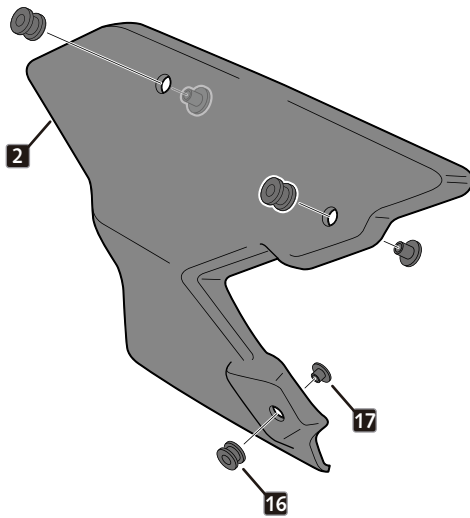

KTM 1290 SUPERDUKE R '20-

INSTRUCCIONES DE MONTAJE - MOUNTING INSTRUCTIONS - MONTAGEANLEITUNG

3

ASSEMBLY
MONTAJE