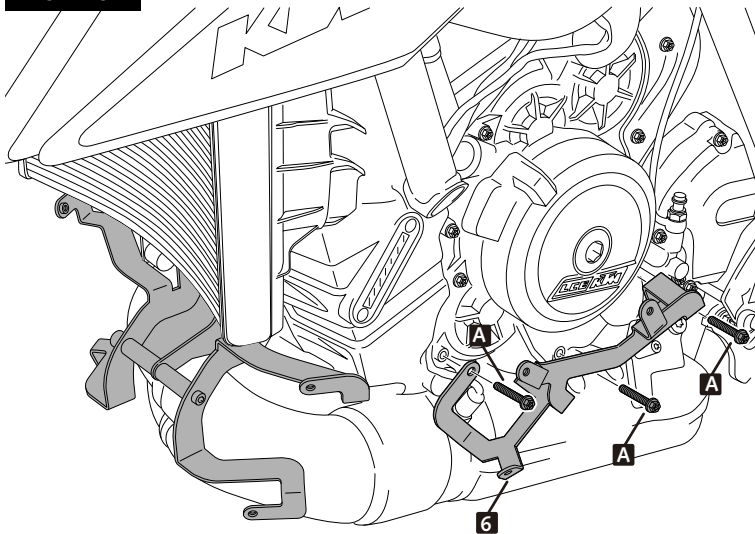

9

**ASSEMBLY
MONTAJE**