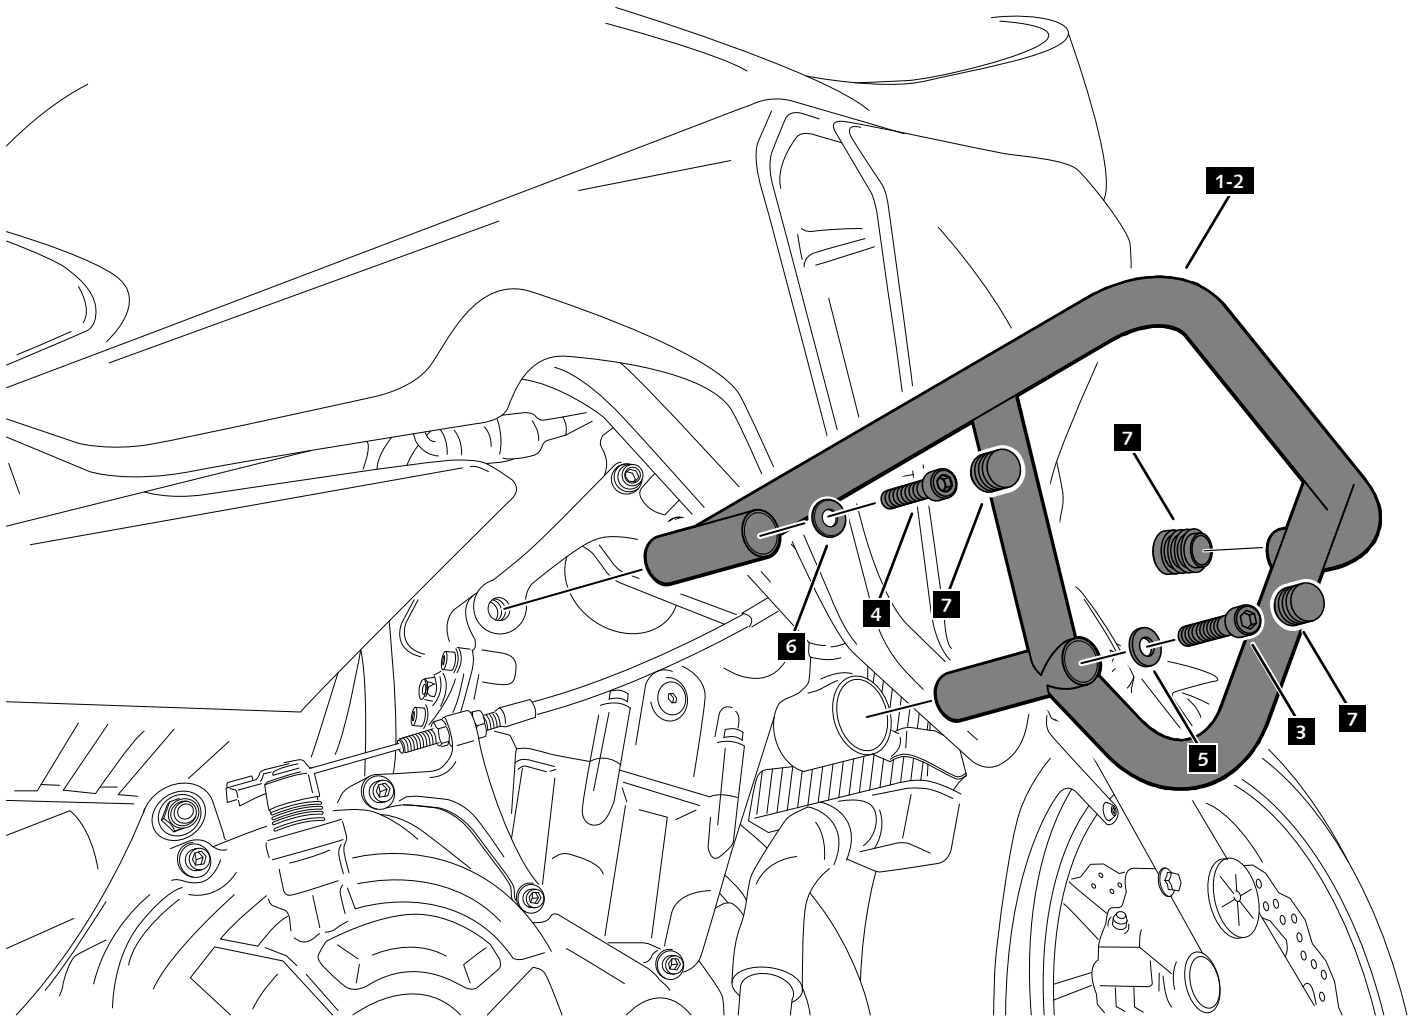

YAMAHA MT-07 TRACER '20-'21

M O U N T I N G I N S T R U C T I O N S

REF 20443N

DEFENSAS MOTOR / ENGINE GUARDS

Accesorio verificado en la configuración básica de la motocicleta. Para modelos con configuraciones extras de fábrica. No podemos asegurar su compatibilidad, salvo consulta previa. Declinamos cualquier eventual reclamación.
Accessory verified in the basic configuration of the motorcycle. For models with extra factory settings. We cannot assure its compatibility, except for prior consultation. We decline any eventual claim.

ID.	PIEZA / PART	DESCRIPCIÓN	DESCRIPTION	QTY.	REF.:
1		Defensa izquierda	Left engine guard	1	DEFENSA 20443N
2		Defensa derecha	Right engine guard	1	DEFENSA 20443N
3		Tornillo M12/125x50 DIN912	M12/125x50 DIN912 screw	2	M2TM12125050A9B
4		Tornillo M10/125x45 DIN912	M10/125x45 DIN912 screw	2	M2TM10125045A9B
5		Arandela M12 DIN433	M12 DIN433 washer	2	ARANM12DIN433ZB
6		Arandela M10 DIN125/A	M10 DIN125/A washer	2	M2AM10DIN125AZB
7		Tapón plástico	Plastic cap	6	CONTERA----5983

YAMAHA MT-07 TRACER '20-'21

REF
20443N

INSTRUCCIONES DE MONTAJE - MOUNTING INSTRUCTIONS

**CONSULTAR EN NUESTRA PAGINA WEB LA DISPONIBILIDAD DEL VIDEO DE MONTAJE DE ESTA REFERENCIA.
CONSULT OUR WEBSITE THE VIDEO MOUNT AVAILABILITY OF THIS REFERENCE.**