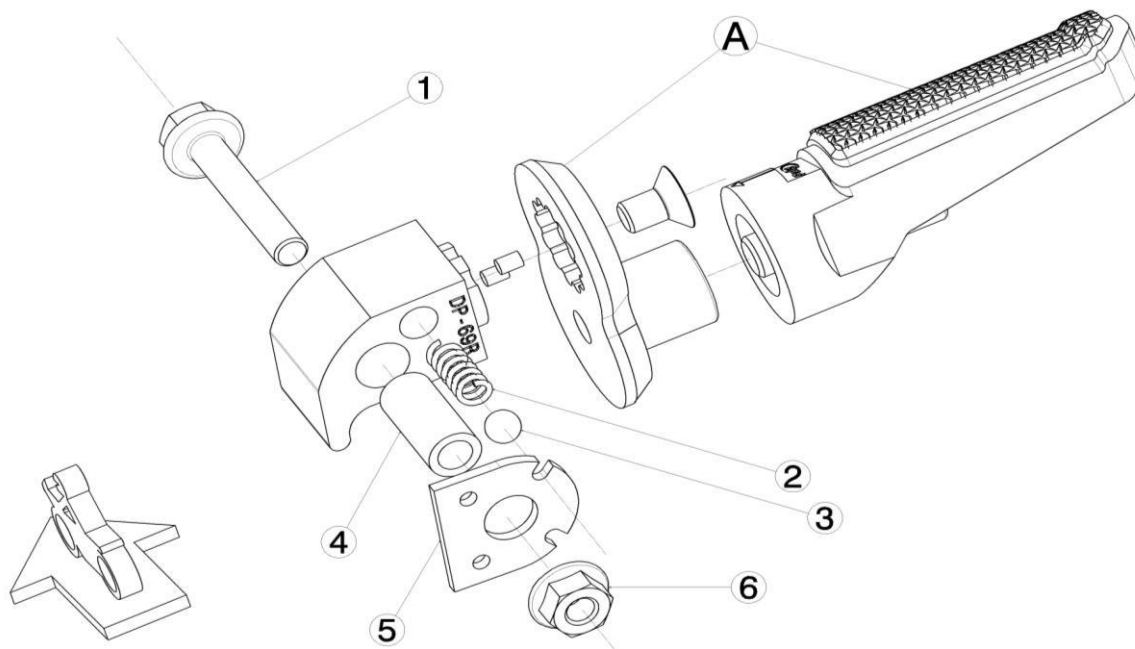

YAMAHA TRACER 700 '20-'23

REF 20446N

DESPLAZADOR ESTRIBERA PASAJERO / PASSENGER FOOTPEG EXTENSION

LADO DERECHO
RIGHT SIDE
RECHTS SEITE

1, 2, 3, 4, 5, 6, Piezas originales / Original parts

A, Piezas no suministradas con esta referencia / Parts not supplied with this reference