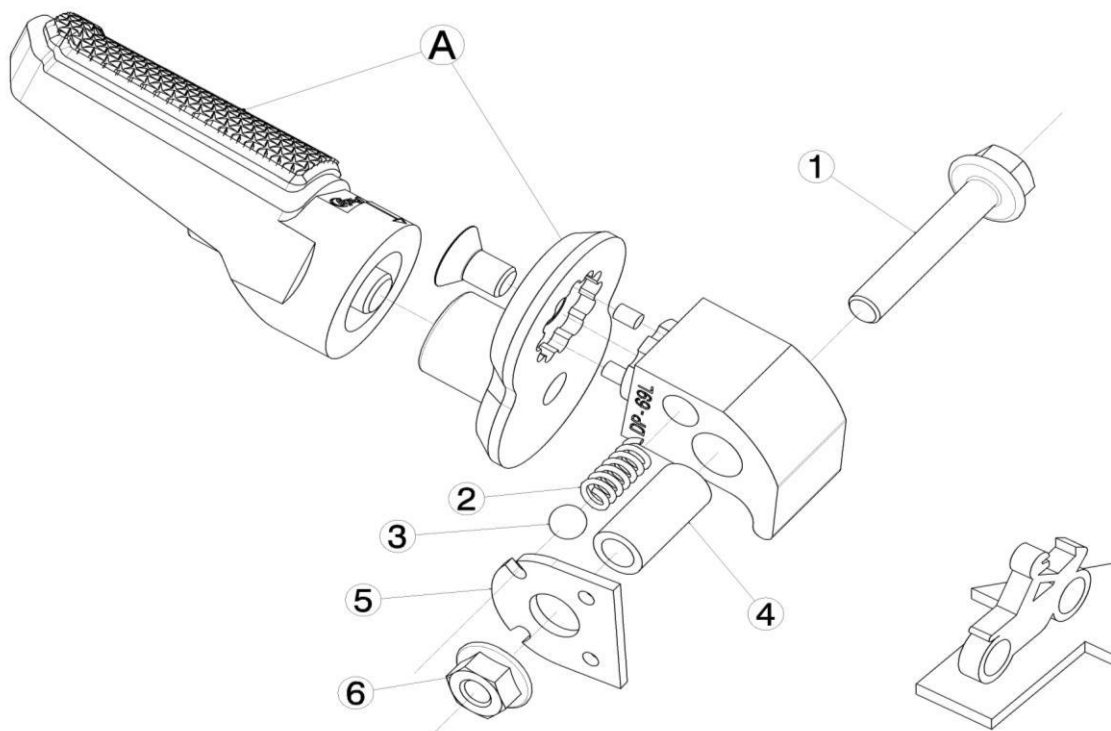

YAMAHA TRACER 700 '20-'23

REF 20446N

DESPLAZADOR ESTRIBERA PASAJERO / PASSENGER FOOTPEG EXTENSION

LADO DERECHO
RIGHT SIDE
RECHTS SEITE

1, 2, 3, 4, 5, 6, Piezas originales / Original parts

A, Piezas no suministradas con esta referencia / Parts not supplied with this reference

LADO IZQUIERDO
LEFT SIDE
LINKS SEITE

1, 2, 3, 4, 5, 6, Piezas originales / Original parts

A, Piezas no suministradas con esta referencia / Parts not supplied with this reference