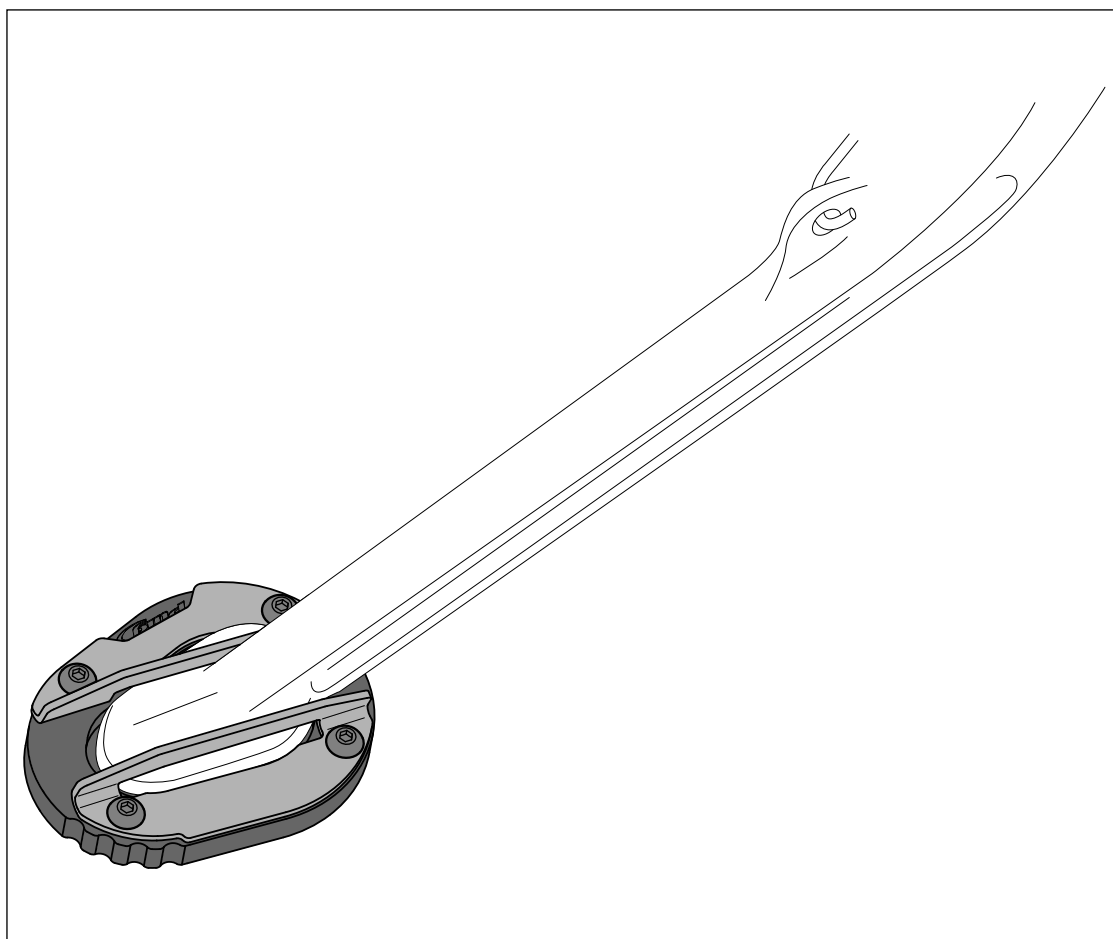

TRIUMPH TIGER 900 / GT / GT PRO

REF 20459N

EXTENSIÓN PATA DE CABRA / KICKSTAND EXTENSION

1 Person

5 min

EASY

ALLEN

Nº 3

ID.	PIEZA / PART	DESCRIPCIÓN	DESCRIPTION	QTY.
1		Base aluminio	Aluminum base	1
2		Chapa superior	Upper plate	1
3		Tornillo M5x10 DIN1001 INOX	M5x10 DIN1001 INOX screw	4

TRIUMPH TIGER 900 / GT / GT PRO

REF 20459N INSTRUCCIONES DE MONTAJE - MOUNTING INSTRUCTIONS - MONTAGEANLEITUNG