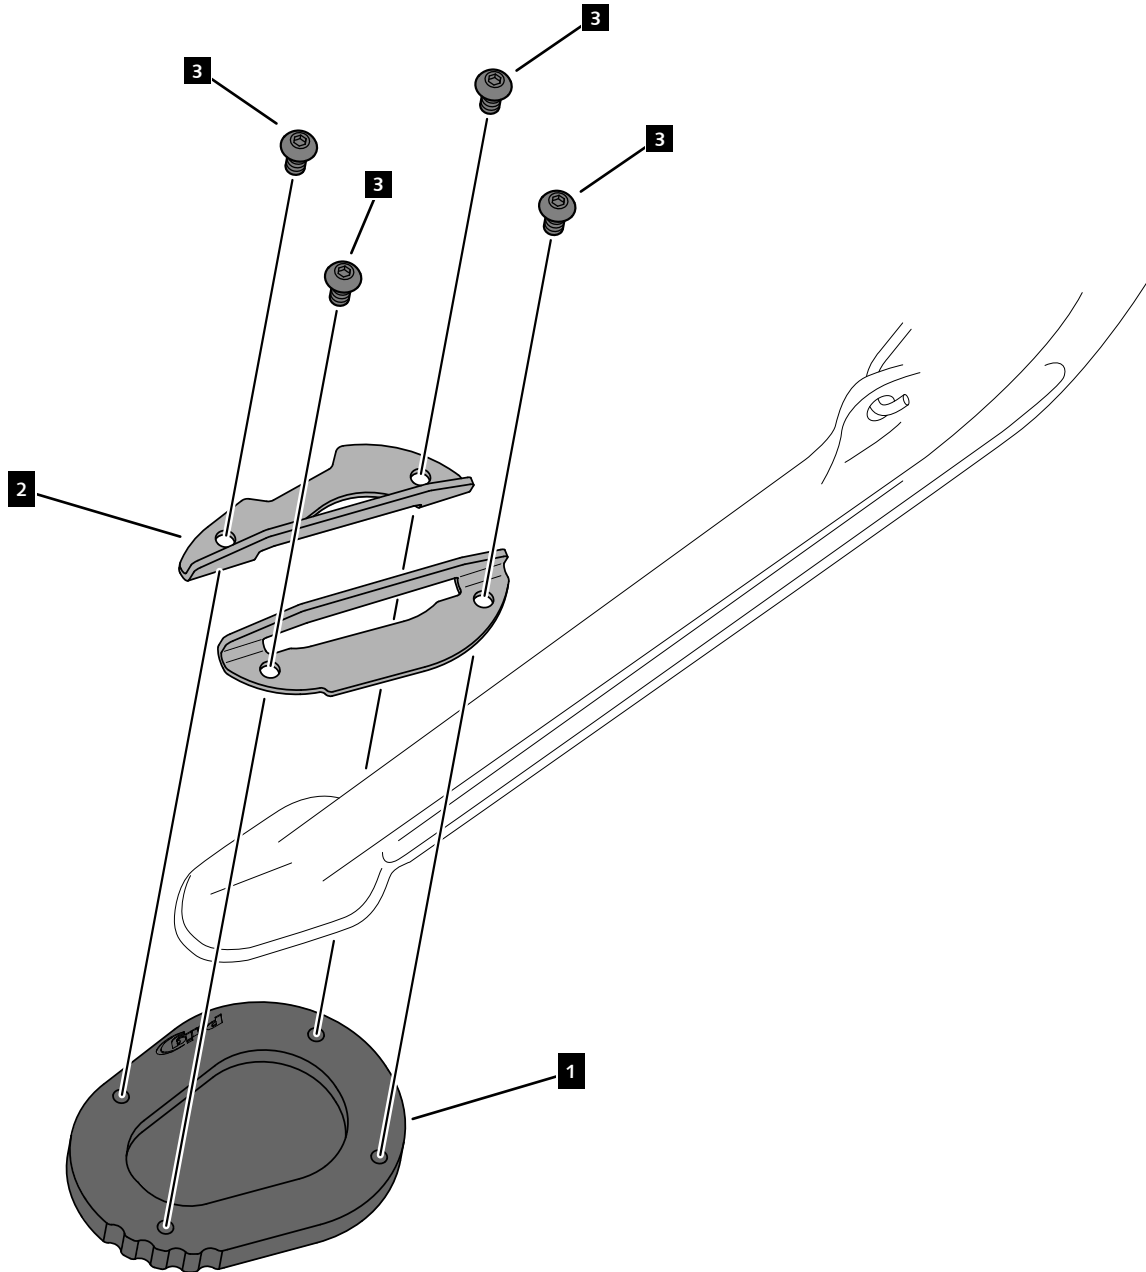

TRIUMPH TIGER 900 / GT / GT PRO

REF 20459N

EXTENSIÓN PATA DE CABRA / KICKSTAND EXTENSION

1 Person

5 min

EASY

ALLEN

Nº 3

ID.	PIEZA / PART	DESCRIPCIÓN	DESCRIPTION	QTY.
1		Base aluminio	Aluminum base	1
2		Chapa superior	Upper plate	1
3		Tornillo M5x10 DIN1001 INOX	M5x10 DIN1001 INOX screw	4

TRIUMPH TIGER 900 / GT / GT PRO

REF 20459N INSTRUCCIONES DE MONTAJE - MOUNTING INSTRUCTIONS - MONTAGEANLEITUNG