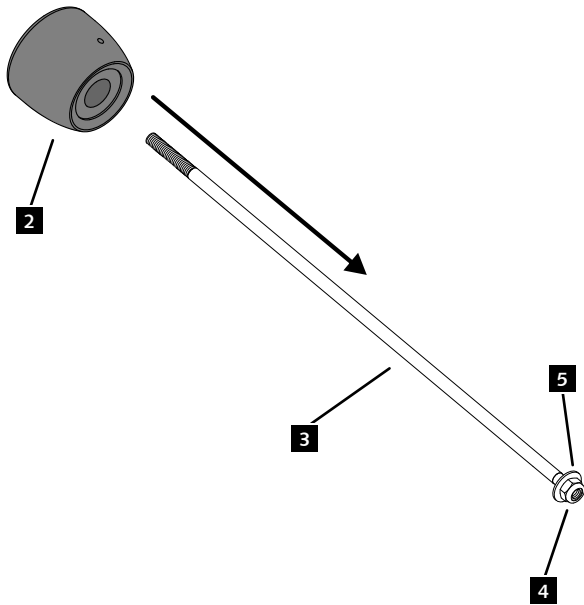

## M O U N T I N G I N S T R U C T I O N S

REF 20492N

PROTECTOR HORQUILLA PHB19 / PHB19 PROTECTOR FRONT-AXLE

ID.	PIEZA / PART	QTY.	REF.:
1		1	PROFOR10-4-0754
2		1	PROFOR03-3-0747
3		1	VARIFO21-1-0021
4		2	TUZBM6000000024
5		2	ARANDEPD125-054
6		2	TAPAFINAL17-18
7		1	M2TM18150030A8B
8		1	M2AM18DIN125AZB

# HONDA CBR 1000RR-R FIREBLADE '20-

REF 20492N

INSTRUCCIONES DE MONTAJE - MOUNTING INSTRUCTIONS - MONTAGEANLEITUNG

**1**

ASSEMBLY  
MONTAJE

**2**

ASSEMBLY  
MONTAJE

**3**