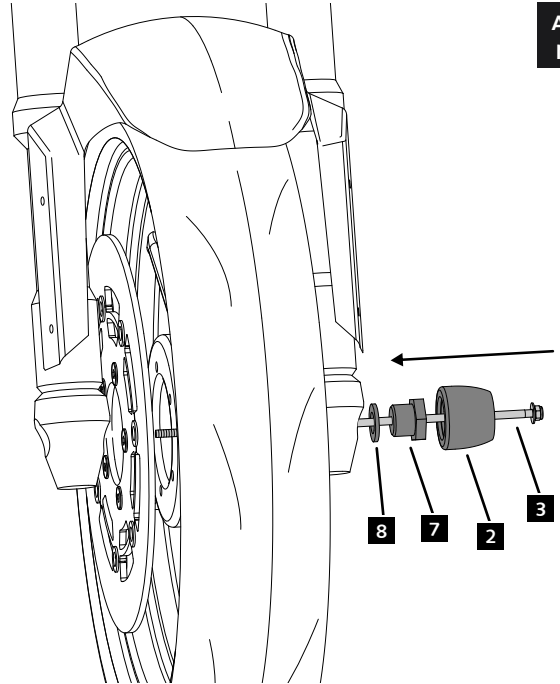

# HONDA CBR 1000RR-R FIREBLADE '20-

REF 20492N

INSTRUCCIONES DE MONTAJE - MOUNTING INSTRUCTIONS - MONTAGEANLEITUNG

**1**

ASSEMBLY  
MONTAJE

**2**

ASSEMBLY  
MONTAJE

**3**