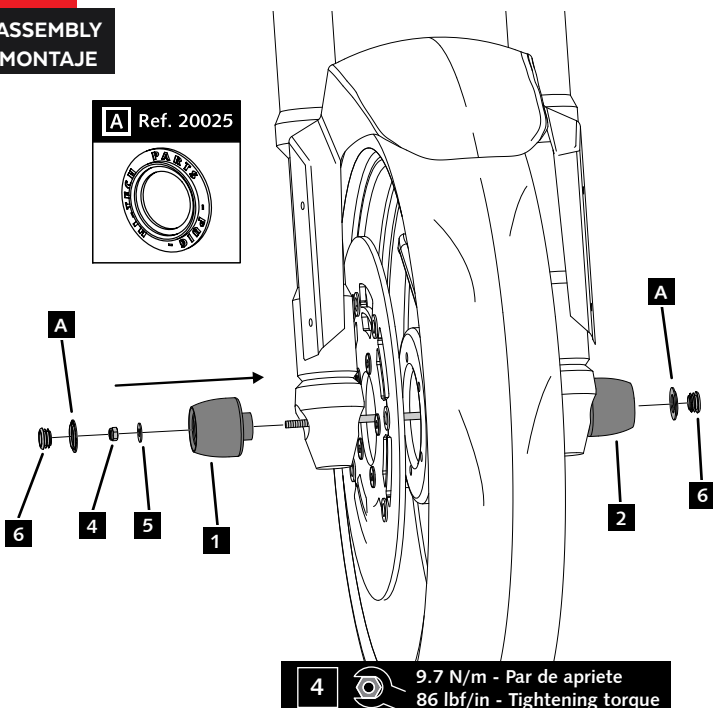

3

ASSEMBLY
MONTAJE

CONSULTAR EN NUESTRA PAGINA WEB LA
DISPONIBILIDAD DEL VIDEO DE MONTAJE DE
ESTA REFERENCIA.
CONSULT OUR WEBSITE THE VIDEO MOUNT
AVAILABILITY OF THIS REFERENCE.