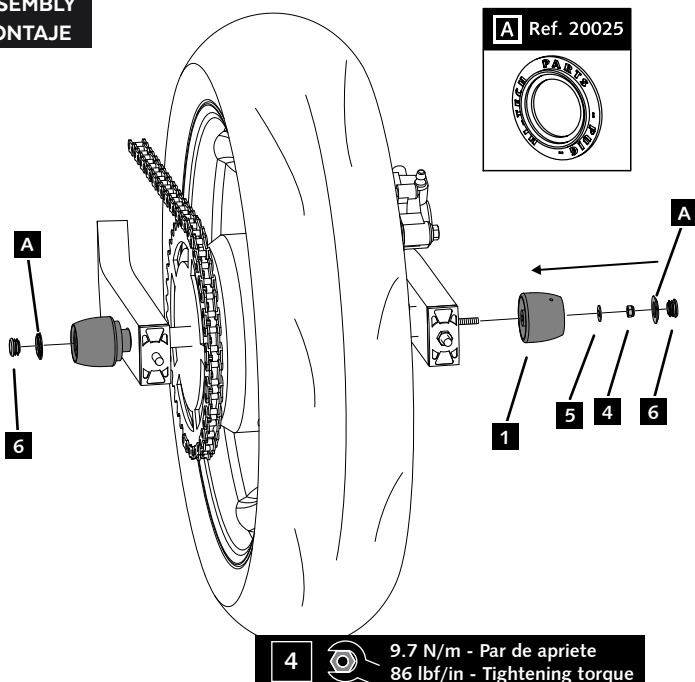

# HONDA CBR 1000RR-R FIREBLADE '20-

REF 20493N

INSTRUCCIONES DE MONTAJE - MOUNTING INSTRUCTIONS - MONTAGEANLEITUNG

**1**

ASSEMBLY  
MONTAJE

**2**

ASSEMBLY  
MONTAJE

**3**

ASSEMBLY  
MONTAJE

CONSULTAR EN NUESTRA PAGINA WEB LA  
DISPONIBILIDAD DEL VIDEO DE MONTAJE DE  
ESTA REFERENCIA.  
CONSULT OUR WEBSITE THE VIDEO MOUNT  
AVAILABILITY OF THIS REFERENCE.

**6** Extracción del tapón / Removing the cap