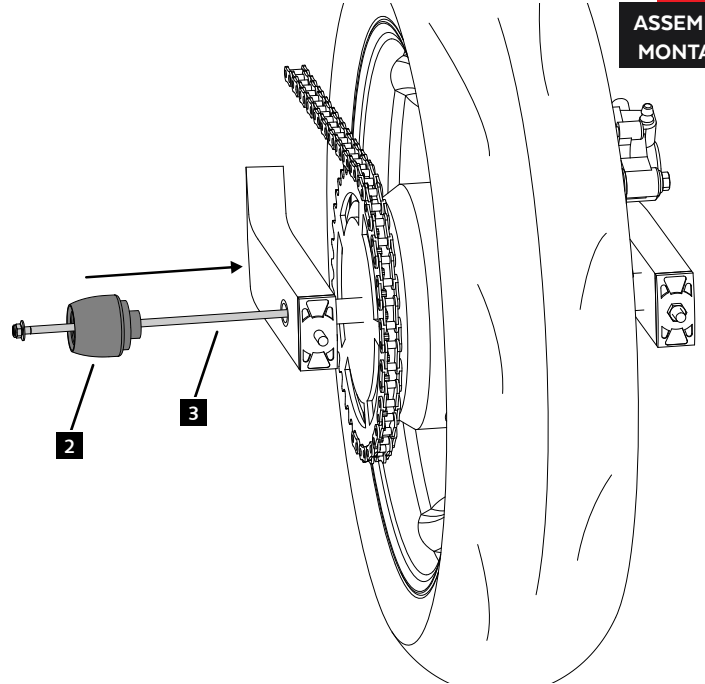

# HONDA CBR 1000RR-R FIREBLADE '20-

REF 20493N

INSTRUCCIONES DE MONTAJE - MOUNTING INSTRUCTIONS - MONTAGEANLEITUNG

**1**

ASSEMBLY  
MONTAJE

**2**

ASSEMBLY  
MONTAJE

**3**