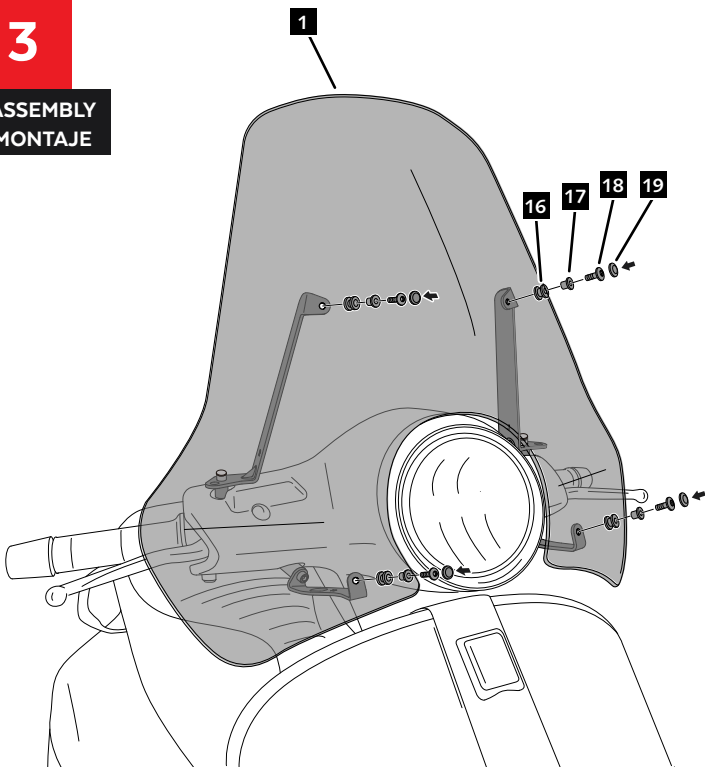

PIAGGIO VESPA GTS 125/300 '07-

M O U N T I N G I N S T R U C T I O N S

REF 20501

GTS TOURING WINDSHIELD

ID.	PIEZA/PART	DESCRIPCIÓN	DESCRIPTION	QTY.	REF.:
1		Cúpula TOURING	TOURING screen	1	20501W/HM3
2		Soporte Izquierdo superior	Upperleft support	1	SOPOR4P6UL20501
3		Soporte derecho superior	Upper right support	1	SOPOR4P6UR20501
4		Soporte Izquierdo inferior	Lower left support	1	SOPOR4P6LL20501
5		Soporte derecho inferior	Lower right support	1	SOPOR4P6LR20501
6		Arandela Grower M6 DIN 127 (negra)	M6 DIN127 washer (black)	2	ARAND-D127--528
7		Arandela M6 DIN125 (negra)	M6 DIN125 washer (black)	2	ARANDEPD125-054
8		Casquillo Ø10xØ14 x28mm	Ø10xØ14x28mm Arrowhead	2	CASQUI-----738
9		Tornillo M8x45 DIN912 (Rosca Izquierda)	M8x45 DIN912 screw (Left thread)	1	TORNI-D912-871
10		Tornillo M8x45 DIN912 (Rosca derecha)	M8x45 DIN912 screw (Right thread)	1	TORNI-AD912-508
11		Tuerca autoblocante M8 (Rosca Izquierda)	M8 locknut (Left thread)	1	TUERCA-----809
12		Tuerca autoblocante M8 (Rosca derecha)	M8 locknut (Right thread)	1	TUEA-D985.8-M8-
13		Tornillo M6x65 DIN912	M6x65 DIN 912 screw	2	TORNI-D912-474
14		Cilindro Roscado	Threaded Cylinder	2	CASQUI-2P---873
15		Cilindro Pasante	Through Cylinder	2	CASQUI-2P---873
16		Silentblock Ø9xØ6x8mm	Ø9xØ6x8mm silentblock	4	AROPASACABLES-3
17		Casquillo con valona Ø12xØ6,8x7,3	Ø12xØ6,8x7,3 bush with flange	4	CASQUI-1A---750
18		Tornillo allen M5x16 Ø11 ISO 7380	M5x16 Ø11 ISO 7380 allen screw	4	TORNI-I7380-493
19		Tapón tornillo M5 ISO 7380	M5 ISO 7380 screw cap	4	TAPON-----85
20		Arandela Grower M8 DIN127 (negra)	M8 DIN127 Grower washer	2	ARAND-G8----505
21		Arandela M8 DIN125 (negra)	M8 DIN125 washer (black)	2	ARANDPD125A-018
22		Tapón tuerca M8	M8 nut cap	2	CAPERUTM8--21/2
23		Tapón M8 DIN 912	M8 DIN912 screw cap	2	TAPA--CH1145OE

PIAGGIO VESPA GTS 125/300 '07-

INSTRUCCIONES DE MONTAJE - MOUNTING INSTRUCTIONS - MONTAGEANLEITUNG

1

**DISASSEMBLY
DESMONTAJE**

2

**ASSEMBLY
MONTAJE**

3

**ASSEMBLY
MONTAJE**

4

**ASSEMBLY
MONTAJE**