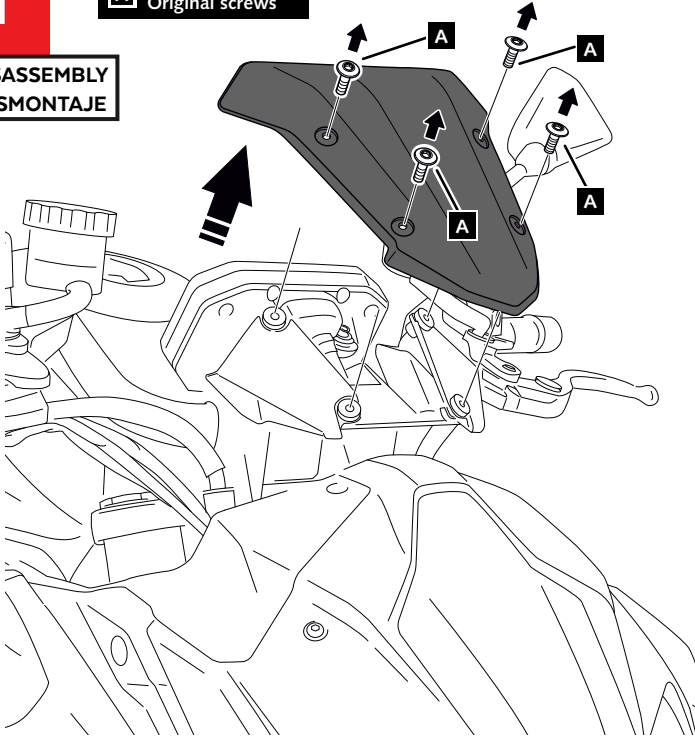

KAWASAKI Z H2 '20-

MOUNTING INSTRUCTIONS

REF 20506

WINDSHIELD NG SPORT

ID.	PIEZA/PART	DESCRIPCIÓN	DESCRIPTION	QTY.	REF.:
1		Cúpula Sport	Sport screen	1	20506W/H/F/N/V/CM3
2		Soporte	Support	1	SOPORIP2--20506
3		Silentblock M5	M5 silentblock	4	SILENBTM5-046/1
4		Arandela de nylon M5x1	M5x1 nylon washer	4	ARNV0000000245
5		Tornillo allen M5x16 Ø11 ISO 7380	M5x16 Ø11 ISO 7380 allen screw	4	TORNI-I7380-493
6		Tapón tornillo M5 ISO 7380	M5 ISO 7380 screw cap	4	TAPON-----85

KAWASAKI Z H2 '20-

INSTRUCCIONES DE MONTAJE - MOUNTING INSTRUCTIONS - MONTAGEANLEITUNG

1

A Tornillería original
Original screws

**DISASSEMBLY
DESMONTAJE**

2

A Tornillería original
Original screws

**ASSEMBLY
MONTAJE**