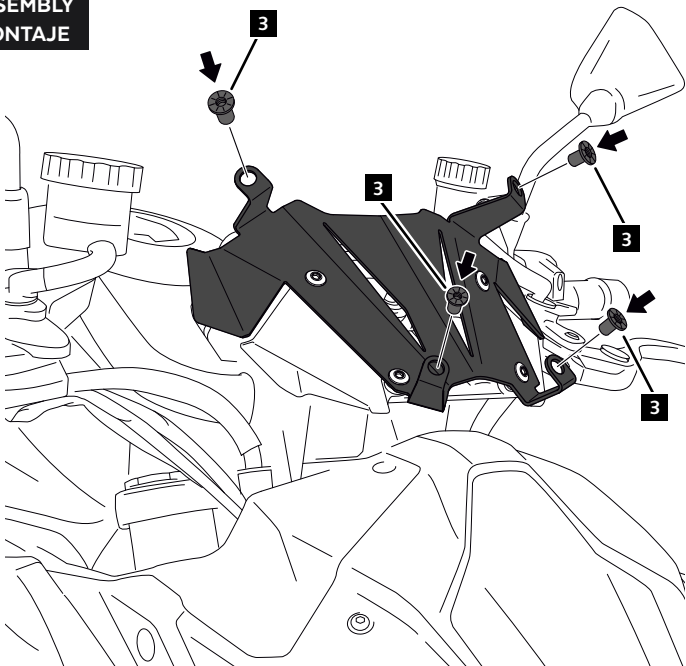

KAWASAKI Z H2 '20-

MOUNTING INSTRUCTIONS

REF 20506

WINDSHIELD NG SPORT

ID.	PIEZA/PART	DESCRIPCIÓN	DESCRIPTION	QTY.	REF.:
1		Cúpula Sport	Sport screen	1	20506W/H/F/N/V/CM3
2		Soporte	Support	1	SOPORIP2--20506
3		Silentblock M5	M5 silentblock	4	SILENBTM5-046/1
4		Arandela de nylon M5x1	M5x1 nylon washer	4	ARNV0000000245
5		Tornillo allen M5x16 Ø11 ISO 7380	M5x16 Ø11 ISO 7380 allen screw	4	TORNI-I7380-493
6		Tapón tornillo M5 ISO 7380	M5 ISO 7380 screw cap	4	TAPON-----85

KAWASAKI Z H2 '20-

INSTRUCCIONES DE MONTAJE - MOUNTING INSTRUCTIONS - MONTAGEANLEITUNG

1

A Tornillería original
Original screws

**DISASSEMBLY
DESMONTAJE**

2

A Tornillería original
Original screws

**ASSEMBLY
MONTAJE**

3

**ASSEMBLY
MONTAJE**

4

**ASSEMBLY
MONTAJE**

! DO NOT USE THREADLOCKER OR GLUE AS IT
MAY PRODUCE CRACKING ON THE WINDSHIELD