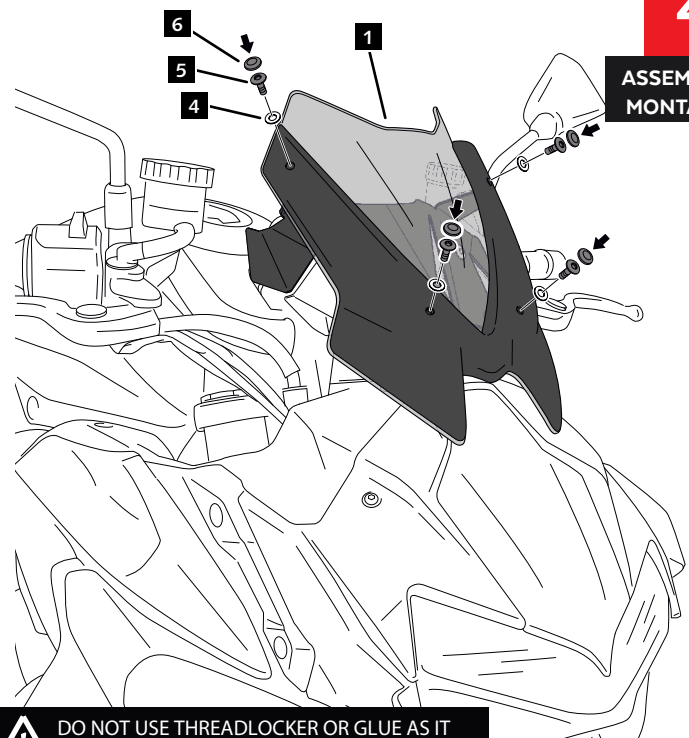

4

**ASSEMBLY
MONTAJE**