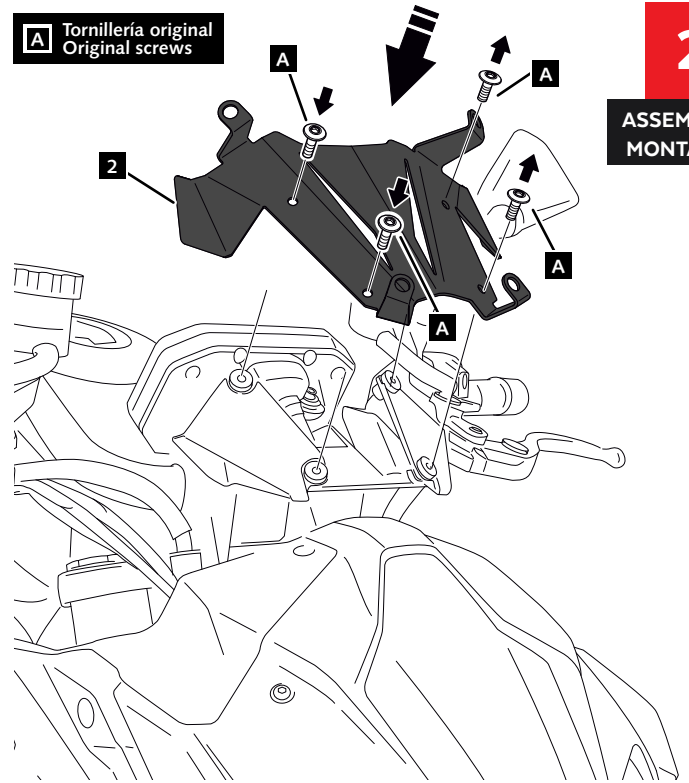

KAWASAKI Z H2 '20-

MOUNTING INSTRUCTIONS

REF 20506

WINDSHIELD NG SPORT

ID.	PIEZA/PART	DESCRIPCIÓN	DESCRIPTION	QTY.	REF.:
1		Cúpula Sport	Sport screen	1	20506W/H/F/N/V/CM3
2		Soporte	Support	1	SOPORIP2--20506
3		Silentblock M5	M5 silentblock	4	SILENBTM5-046/1
4		Arandela de nylon M5x1	M5x1 nylon washer	4	ARNV0000000245
5		Tornillo allen M5x16 Ø11 ISO 7380	M5x16 Ø11 ISO 7380 allen screw	4	TORNI-I7380-493
6		Tapón tornillo M5 ISO 7380	M5 ISO 7380 screw cap	4	TAPON-----85

KAWASAKI Z H2 '20-

INSTRUCCIONES DE MONTAJE - MOUNTING INSTRUCTIONS - MONTAGEANLEITUNG

1

A Tornillería original
Original screws

**DISASSEMBLY
DESMONTAJE**

2

A Tornillería original
Original screws

**ASSEMBLY
MONTAJE**

3

**ASSEMBLY
MONTAJE**

4

**ASSEMBLY
MONTAJE**

! DO NOT USE THREADLOCKER OR GLUE AS IT
MAY PRODUCE CRACKING ON THE WINDSHIELD