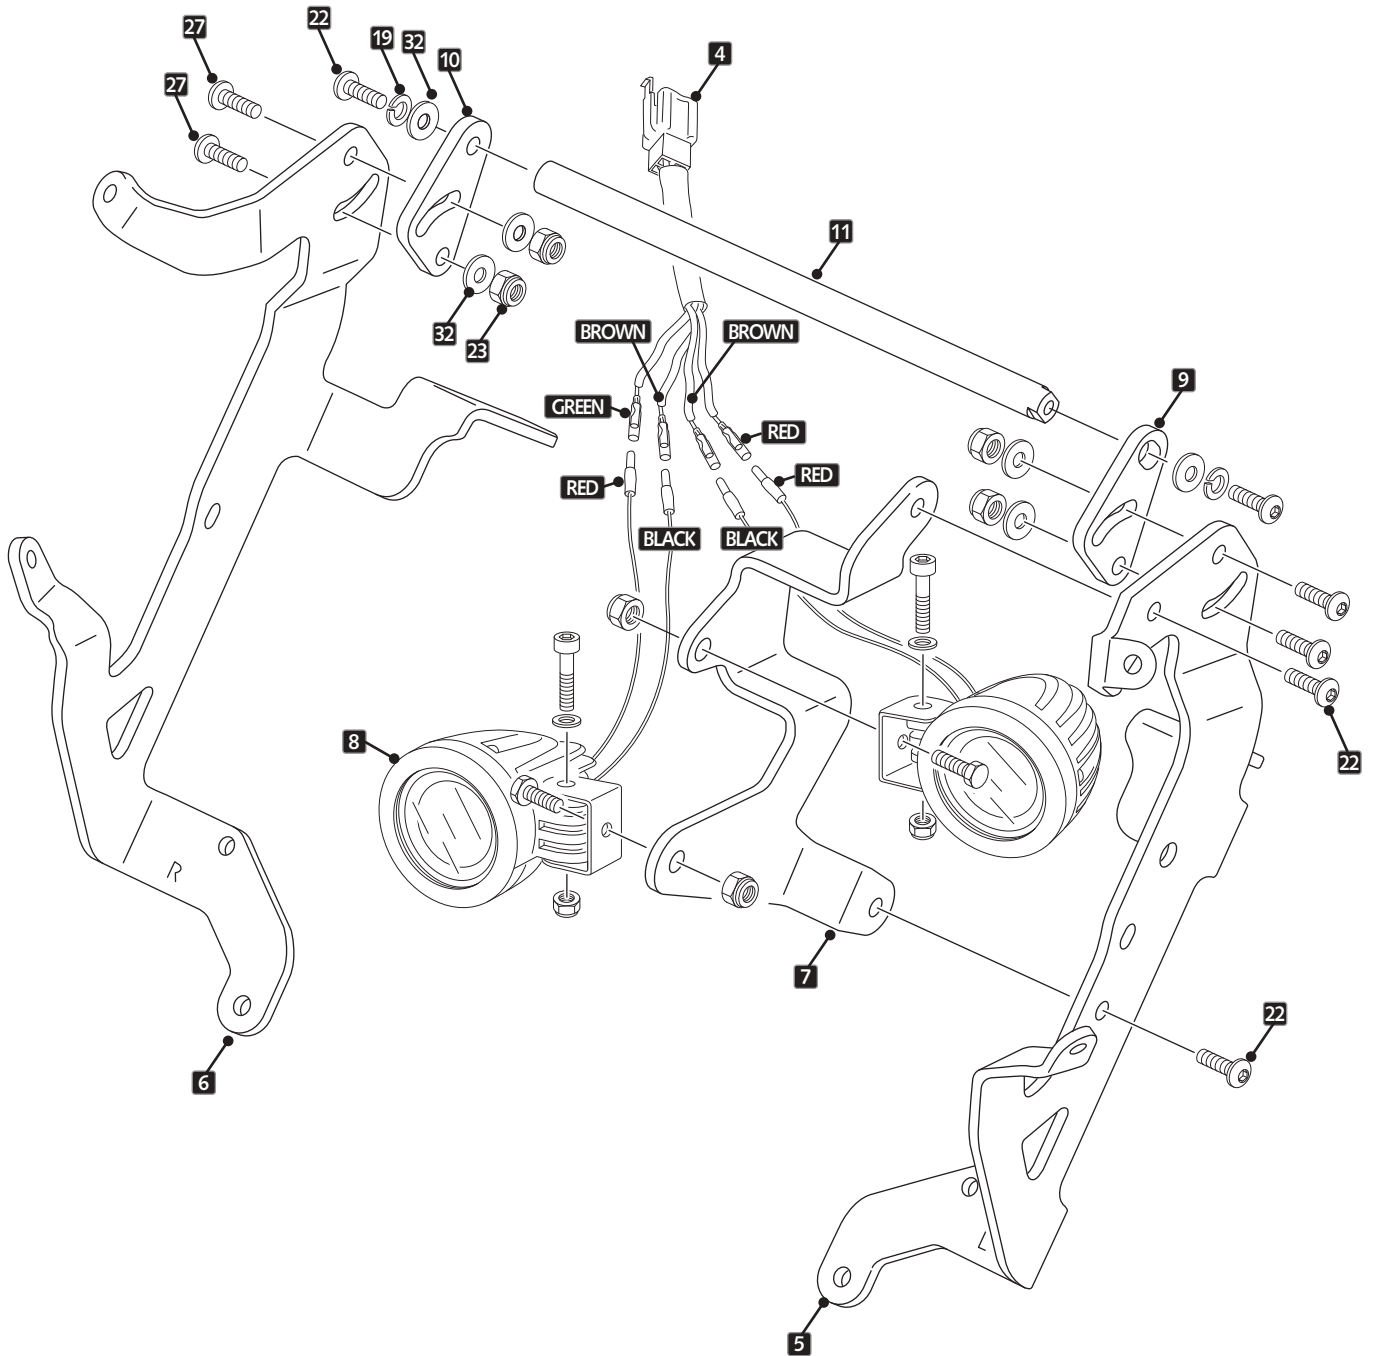

KTM EXC 2008-2021 (ENDURO MODELS)

EXPLOTING

KTM EXC 2008-2021 (ENDURO MODELS)

ID	PIEZA/PART	DESCRIPCIÓN	DESCRIPTION	QTY	REF
1		Semicarenado Rally (Lexan Policarbonate)	Rally semifairing (Lexan Policarbonate)	1	10809WM3
2		Tapa óptica (ABS)	Optic cover (ABS)	1	10809JM3
3		Tapa posterior (ABS)	Optic back cover (ABS)	1	10809JM3
4		Adaptador cables	Wires adapter	1	10810
5		Soporte de aluminio Izquierdo	Left Aluminium support	1	SOP6P14L--20507
6		Soporte de aluminio Derecho	Right Aluminium support	1	SOP6P14R--20507
7		Soportede aluminio ópticas	Optics Aluminium support	1	SOP6P14O--20507
8		Ópticas led 10W (Homologado CE)	10W Led Optics (CE Homologated)	2	10811N
9		Soporte de aluminio Izquierdo Roadboock	Roadboock Left Aluminium support	1	SOP6P14LR--20507
10		Soporte de aluminio Derecho Roadboock	Roadboock Right Aluminium support	1	SOP6P14RR--20507
11		Varilla de aluminio	Aluminium Guide	1	SOP6P14V---20507