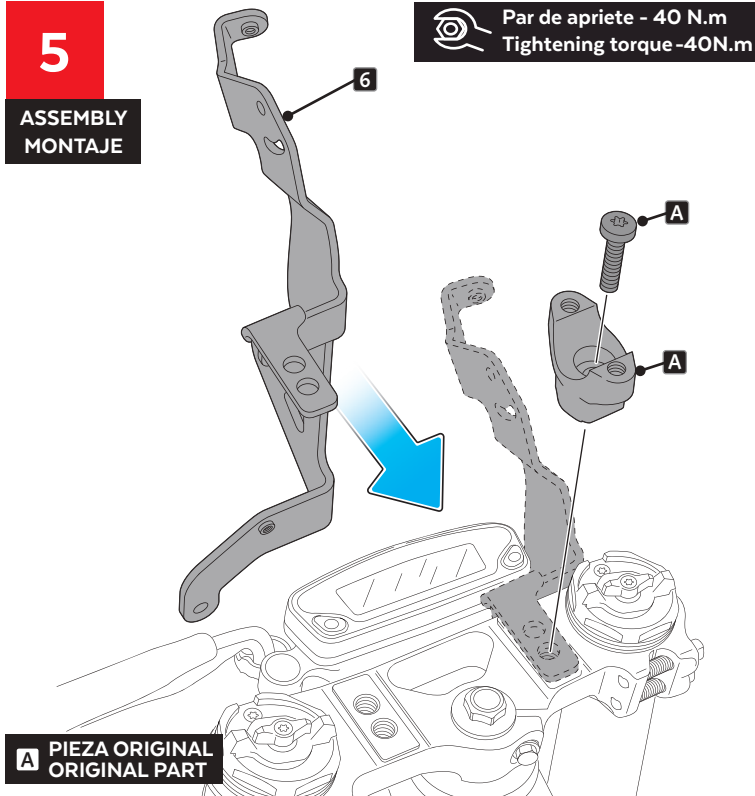

 Par de apriete - 40 N.m  
Tightening torque -40N.m

**6**

ASSEMBLY  
MONTAJE

 Par de apriete - 40 N.m  
Tightening torque -40N.m

# KTM EXC 2008-2021 (ENDURO MODELS)

INSTRUCCIONES DE MONTAJE - MOUNTING INSTRUCTIONS - MONTAGEANLEITUNG

**7**

Par de apriete - 20 N.m  
Tightening torque - 20N.m

ASSEMBLY  
MONTAJE

**8**

! CONNECT ID4

ASSEMBLY  
MONTAJE