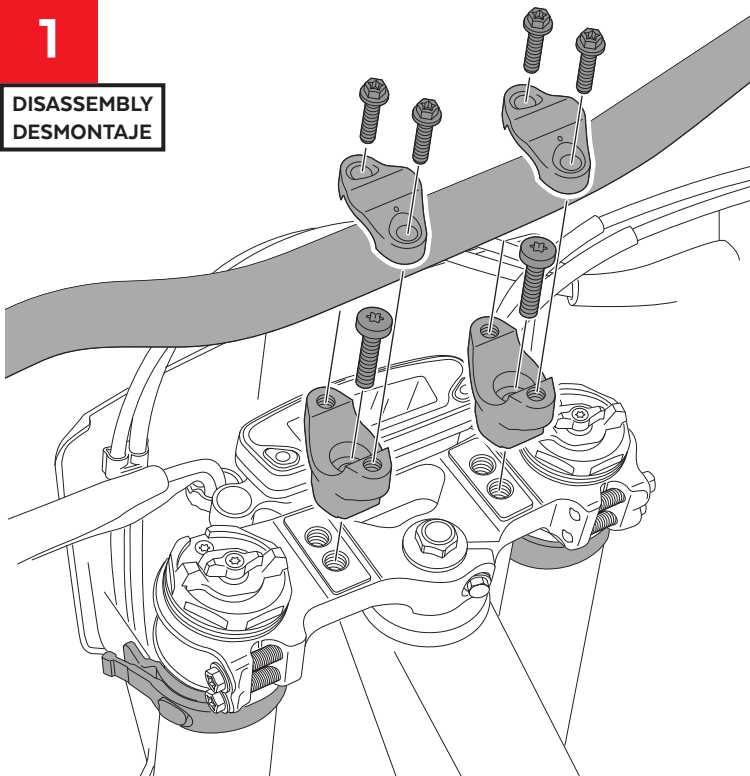

## M O U N T I N G I N S T R U C T I O N S

REF 20507

SEMICARENADO RALLY / RALLY SEMIFAIRING

1

DISASSEMBLY  
DESMONTAJE

2

DISASSEMBLY  
DESMONTAJE

# KTM EXC 2008-2021 (ENDURO MODELS)

INSTRUCCIONES DE MONTAJE - MOUNTING INSTRUCTIONS - MONTAGEANLEITUNG

**7**

Par de apriete - 20 N.m  
Tightening torque - 20N.m

ASSEMBLY  
MONTAJE

**8**

! CONNECT ID4

ASSEMBLY  
MONTAJE