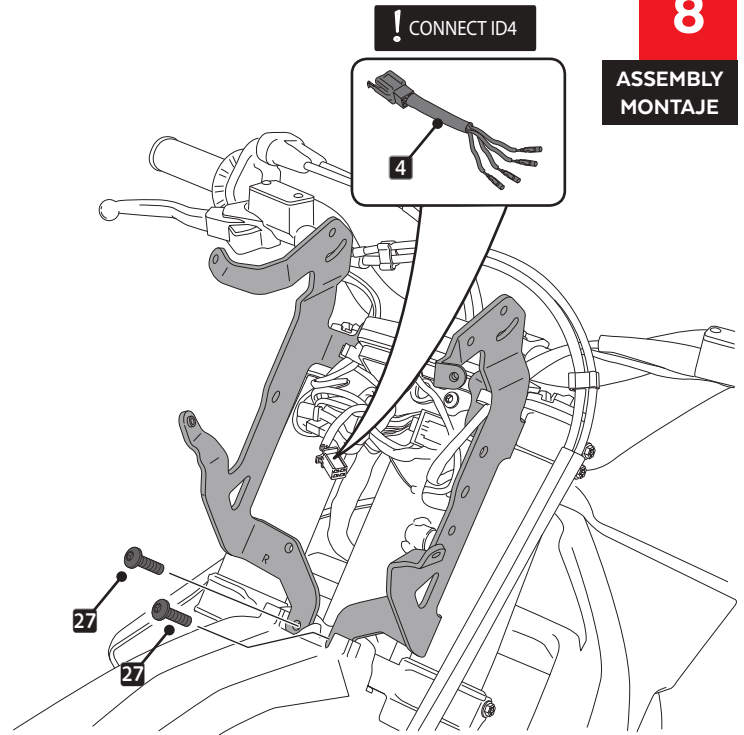

# KTM EXC 2008-2021 (ENDURO MODELS)

INSTRUCCIONES DE MONTAJE - MOUNTING INSTRUCTIONS - MONTAGEANLEITUNG

**7**

Par de apriete - 20 N.m  
Tightening torque - 20N.m

ASSEMBLY  
MONTAJE

**8**

! CONNECT ID4

ASSEMBLY  
MONTAJE

**9**

ASSEMBLY  
MONTAJE

**10**

ASSEMBLY  
MONTAJE