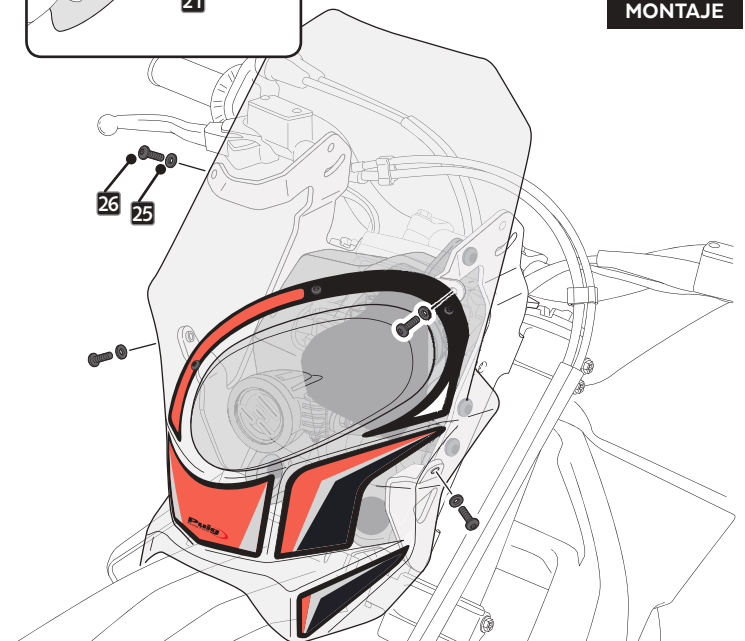

PASAR CABLEADO DE LA MOTO POR LA BRIDA  
Y APRETAR TORNILLO ID15  
PASS THE MOTORCYCLE WIRING THROUGH THE  
BRIDLE AND TIGHTEN THE ID15 SCREW

**13**

ASSEMBLY  
MONTAJE

**35** ADHESIVOS  
STICKERS SET

**14**

ASSEMBLY  
MONTAJE