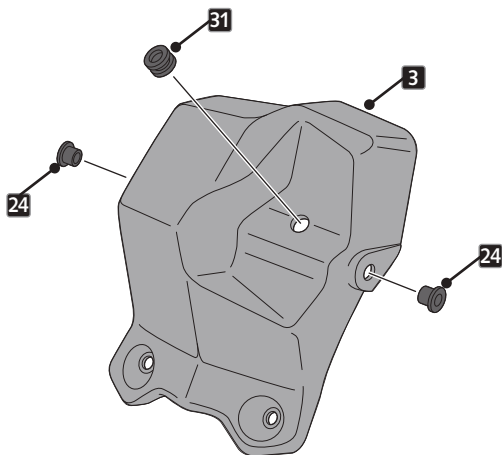

 Par de apriete - 40 N.m  
Tightening torque -40N.m

**6**

ASSEMBLY  
MONTAJE

 Par de apriete - 40 N.m  
Tightening torque -40N.m

# KTM EXC 2008-2021 (ENDURO MODELS)

INSTRUCCIONES DE MONTAJE - MOUNTING INSTRUCTIONS - MONTAGEANLEITUNG

**7**

Par de apriete - 20 N.m  
Tightening torque - 20N.m

ASSEMBLY  
MONTAJE

**8**

! CONNECT ID4

ASSEMBLY  
MONTAJE

**9**

ASSEMBLY  
MONTAJE

**10**

ASSEMBLY  
MONTAJE