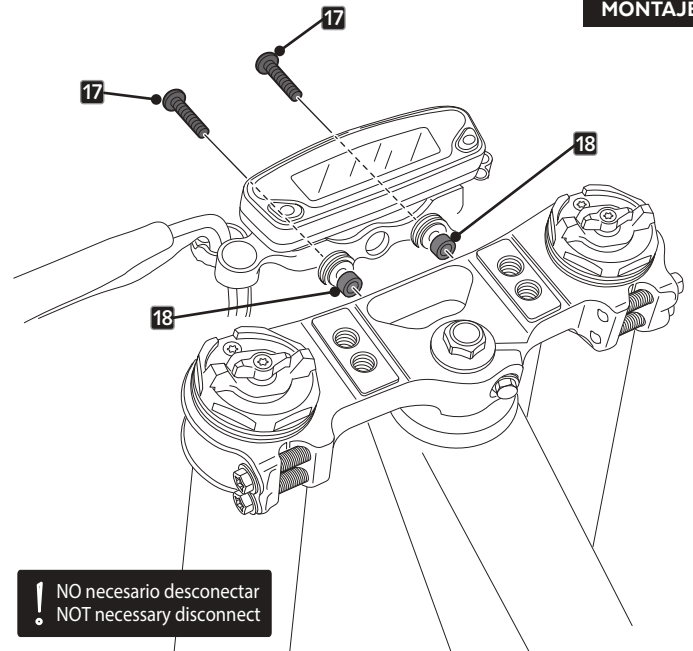

4

ASSEMBLY
MONTAJE