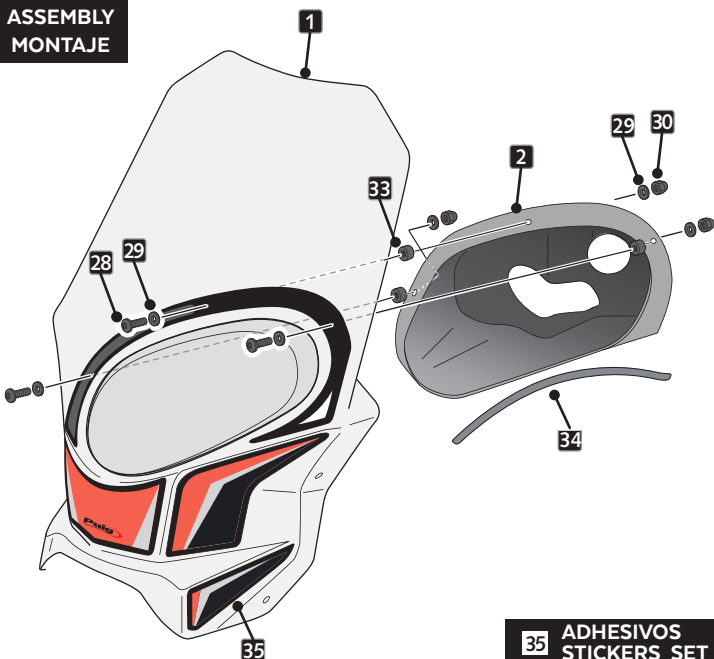

PASAR CABLEADO DE LA MOTO POR LA BRIDA  
Y APRETAR TORNILLO ID15  
PASS THE MOTORCYCLE WIRING THROUGH THE  
BRIDLE AND TIGHTEN THE ID15 SCREW

**13**

ASSEMBLY  
MONTAJE

**35** ADHESIVOS  
STICKERS SET

**14**