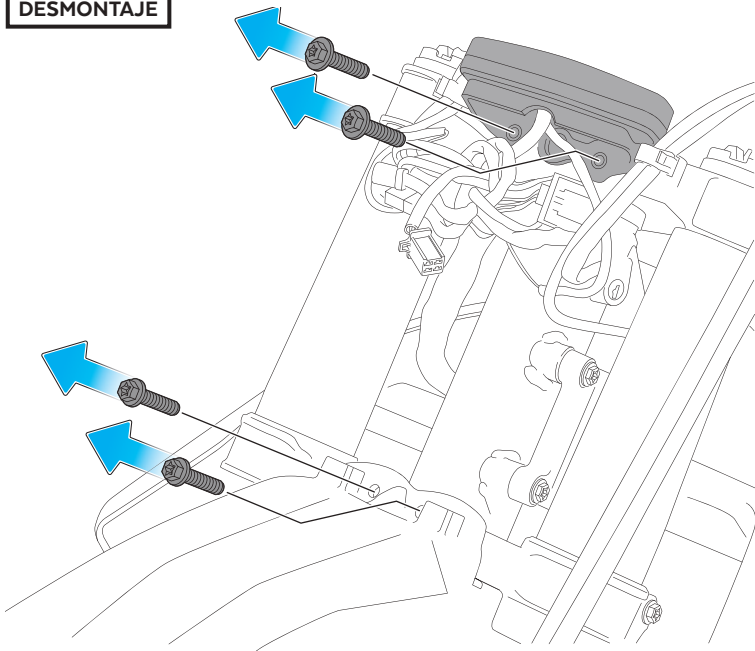

KTM EXC 2008-2021 (ENDURO MODELS)

INSTRUCCIONES DE MONTAJE - MOUNTING INSTRUCTIONS - MONTAGEANLEITUNG

3

DISASSEMBLY
DESMONTAJE