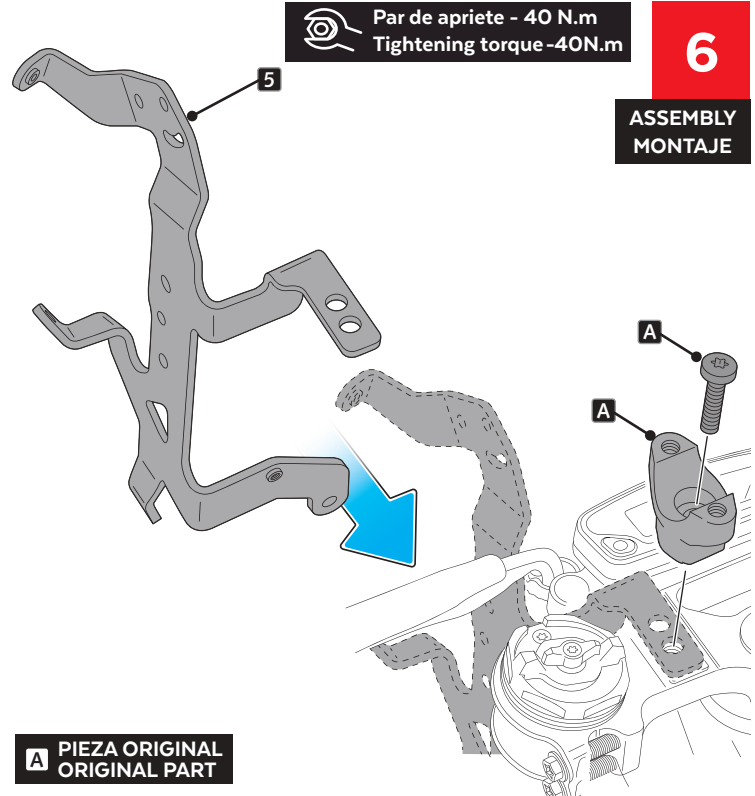

 Par de apriete - 40 N.m  
Tightening torque -40N.m

**6**

ASSEMBLY  
MONTAJE

 Par de apriete - 40 N.m  
Tightening torque -40N.m

# KTM EXC 2008-2021 (ENDURO MODELS)

INSTRUCCIONES DE MONTAJE - MOUNTING INSTRUCTIONS - MONTAGEANLEITUNG

**7**

Par de apriete - 20 N.m  
Tightening torque - 20N.m

ASSEMBLY  
MONTAJE

**8**

! CONNECT ID4

ASSEMBLY  
MONTAJE