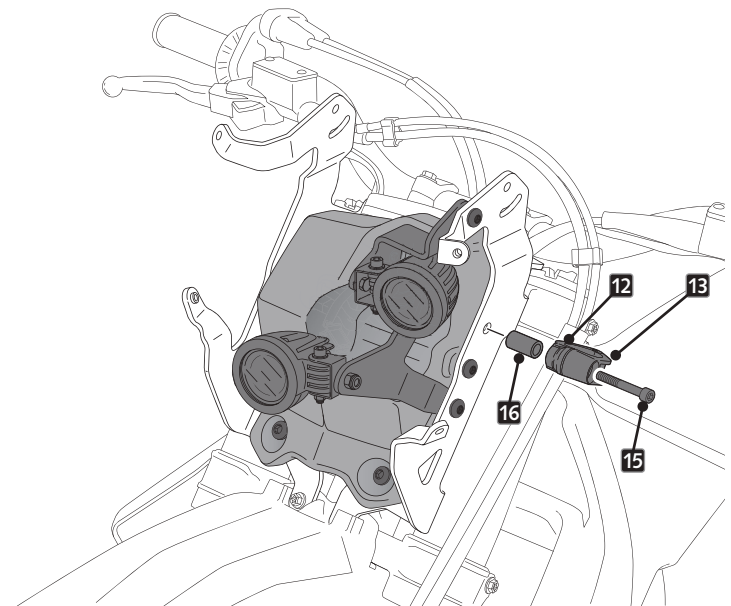

PASAR CABLEADO DE LA MOTO POR LA BRIDA  
Y APRETAR TORNILLO ID15  
PASS THE MOTORCYCLE WIRING THROUGH THE  
BRIDLE AND TIGHTEN THE ID15 SCREW

**13**

ASSEMBLY  
MONTAJE

**35** ADHESIVOS  
STICKERS SET

**14**