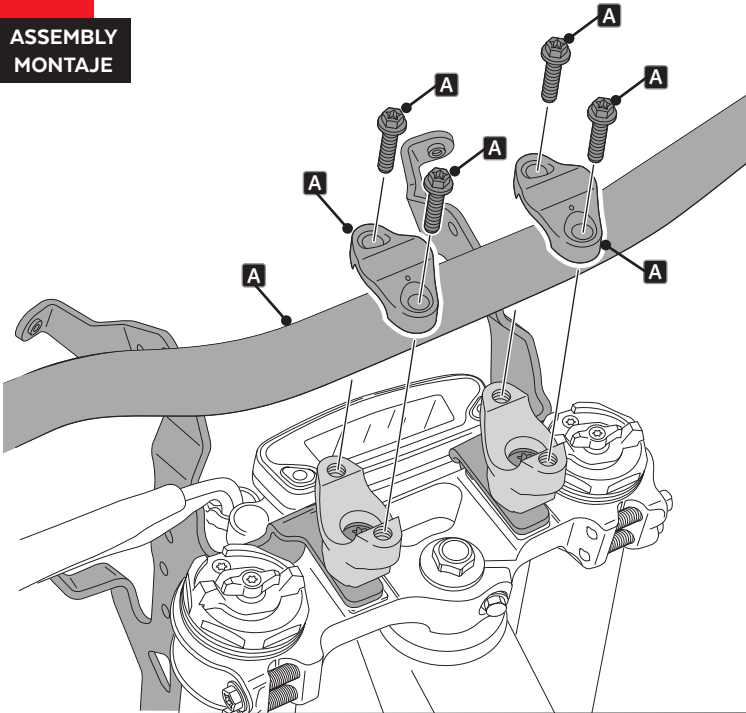

 Par de apriete - 40 N.m  
Tightening torque -40N.m

**6**

ASSEMBLY  
MONTAJE

 Par de apriete - 40 N.m  
Tightening torque -40N.m

# KTM EXC 2008-2021 (ENDURO MODELS)

INSTRUCCIONES DE MONTAJE - MOUNTING INSTRUCTIONS - MONTAGEANLEITUNG

**7**

Par de apriete - 20 N.m  
Tightening torque - 20N.m

ASSEMBLY  
MONTAJE

**8**

! CONNECT ID4

ASSEMBLY  
MONTAJE

**9**

ASSEMBLY  
MONTAJE

**10**

ASSEMBLY  
MONTAJE