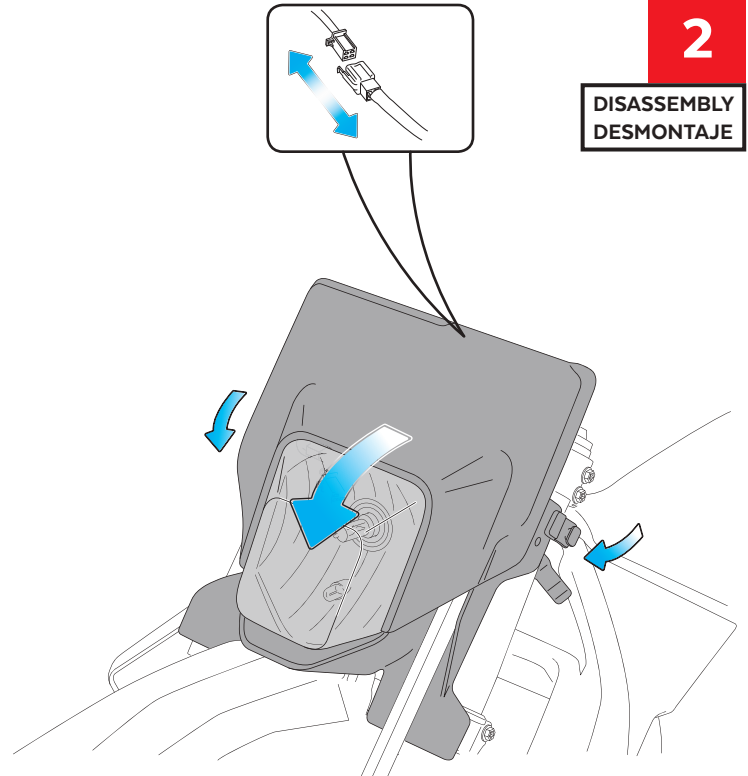

2

DISASSEMBLY
DESMONTAJE