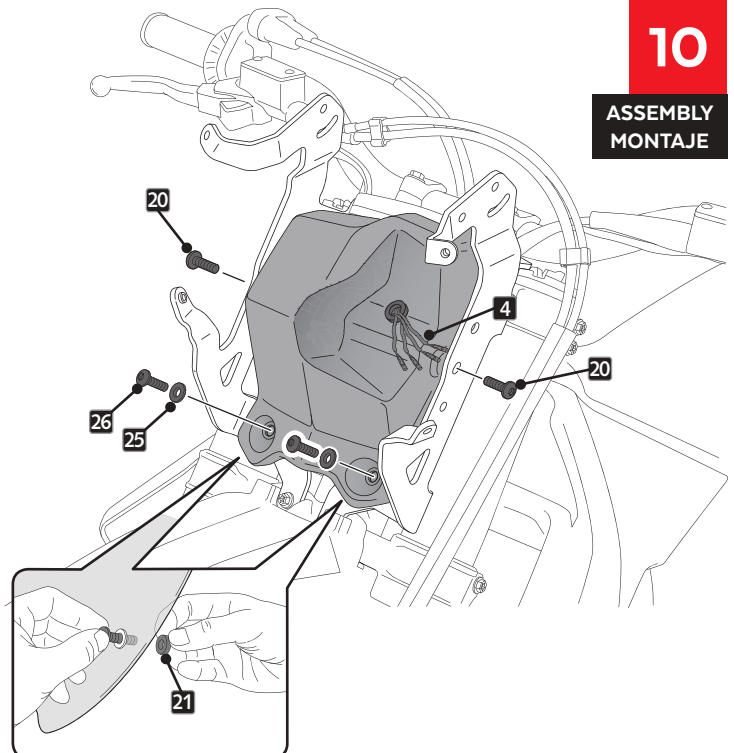

 Par de apriete - 40 N.m  
Tightening torque -40N.m

**6**

ASSEMBLY  
MONTAJE

 Par de apriete - 40 N.m  
Tightening torque -40N.m

# KTM EXC 2008-2021 (ENDURO MODELS)

INSTRUCCIONES DE MONTAJE - MOUNTING INSTRUCTIONS - MONTAGEANLEITUNG

**7**

Par de apriete - 20 N.m  
Tightening torque - 20N.m

ASSEMBLY  
MONTAJE

**8**

! CONNECT ID4

ASSEMBLY  
MONTAJE

**9**

ASSEMBLY  
MONTAJE

**10**

ASSEMBLY  
MONTAJE