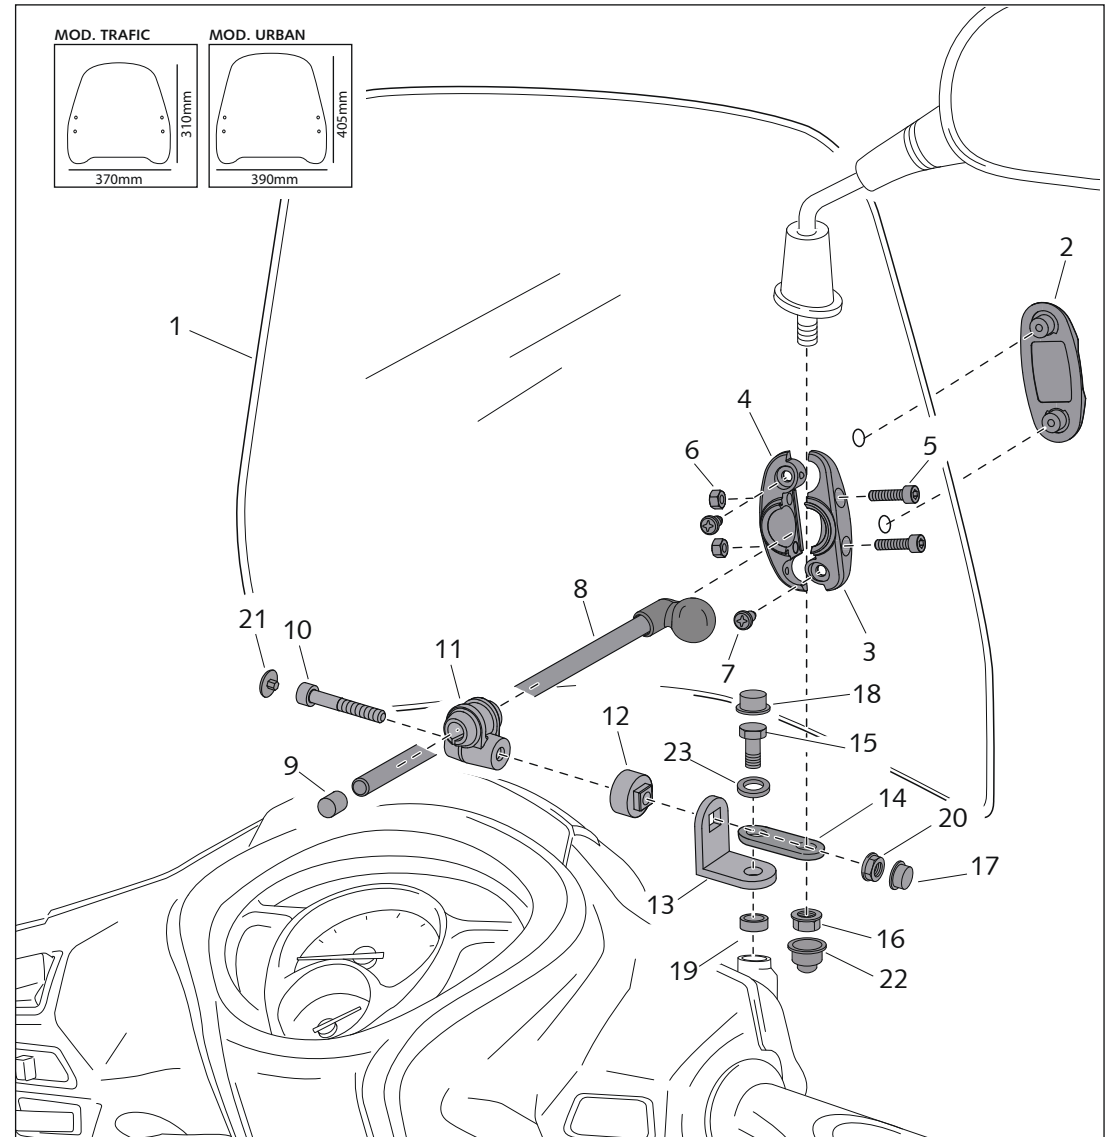

Gracias por su atención.

PREVENTION

- Use water and neutral soap to clean the windshield.
- Check the tightening of the fasteners periodically.
- Park the scooter facing the sun, avoiding the sun-reflection effect that may damage some parts.
- Park if possible on even surfaces.

Thanks for your attention.

ID.	DESCRIPCIÓN	DESCRIPTION	QTY.
1	Pantalla	Windshield	1
2	Tapa exterior	Exterior cap	2
3	Soporte rótula exterior	Ball bearing exterior support	2
4	Soporte rótula interior	Ball bearing interior support	2
5	Tornillo allen M5x20 DIN912	M5x20 DIN912 allen screw	4
6	Tuerca M5 DIN982 autofrenado	M5 DIN982 lock nut	4
7	Tornillo phillips M5x13	M5x13 phillips screw	4
8	Varilla 90° Ø9x140	Rod 90° Ø9x140	2
9	Tapón final varilla	Final bar cap	2
10	Tornillo M8x40 DIN912	M8x40 DIN912 screw	2
11	Soporte guía sujeción varilla	Rod guide support	2
12	Acoplamiento esquadra	Coupling angle	2
13	Esquadra Ref.581	Angle Ref.581	2
14	Pletina Ø8xØ8 retrovisor Ref.511	Mirror support Ø8xØ8 Ref.511	2
15	Tornillo M8x35	M8x35 screw	2
16	Tuerca M8 DIN6923	M8 DIN6923 nut	2
17	Tapón caperuza plana M8	M8 flat nut cap	2
18	Caperuza plana M8	M8 flat cover	2
19	Casquillo Ø14xØ8x18	Ø14xØ8x18 spacer	2
20	Tuerca M8 DIN6923	M8 DIN6923 nut	2
21	Tapón tornillo M8 DIN912	M8 DIN912 screw cap	2
22	Caperuza redonda M8	M8 round cover	2
23	Arandela de contacto M8	M8 contact washer	2

CARENABRÍS ADAPTABLE A - WINDSHIELD ADAPTABLE TO
KYMCO AGILITY CITY 50/125 '20

Mod.: TRAFIC
 Ref.: 20529

Mod.: URBAN
 Ref.: 20530

Created by: www.rdisenycat