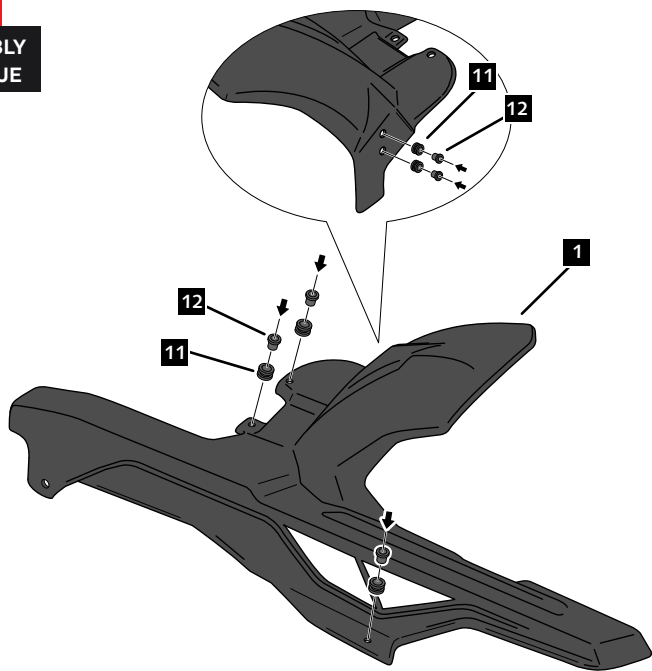

BMW F900XR/R'20-

INSTRUCCIONES DE MONTAJE - MOUNTING INSTRUCTIONS - MONTAGEANLEITUNG

5

ASSEMBLY
MONTAJE