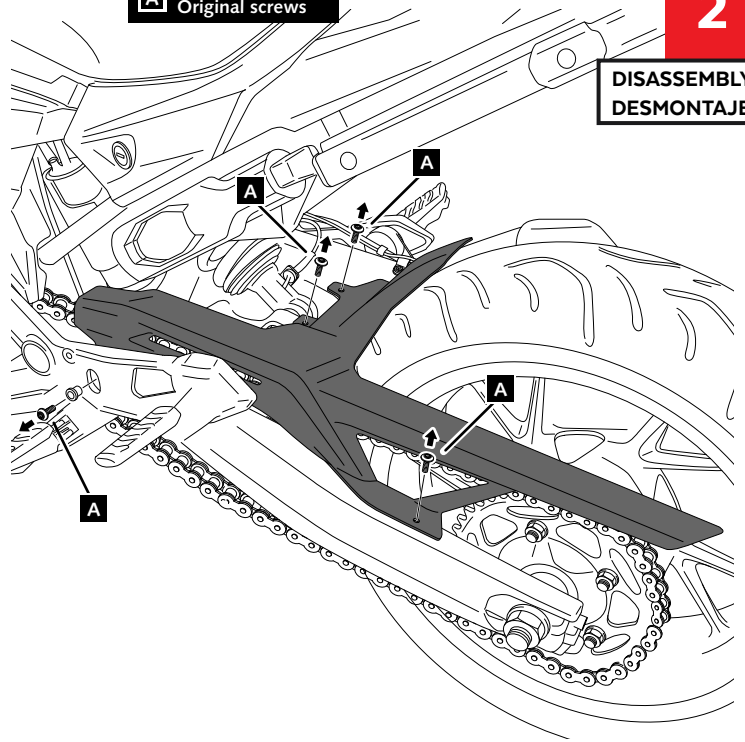

2

DISASSEMBLY
DESMONTAJE

A Tornillería original
Original screws