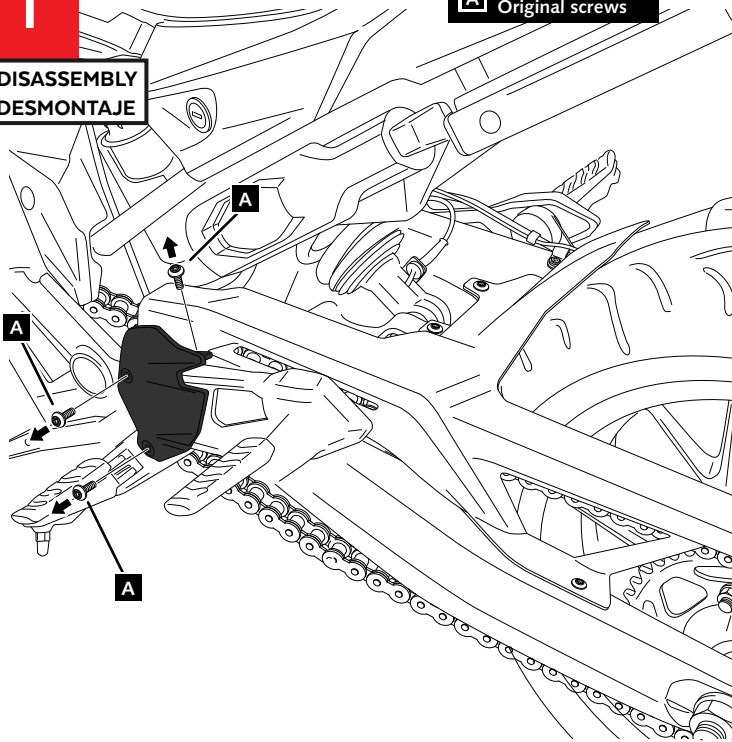

BMW F900XR/R'20-

INSTRUCCIONES DE MONTAJE - MOUNTING INSTRUCTIONS - MONTAGEANLEITUNG

1

DISASSEMBLY
DESMONTAJE

A Tornillería original
Original screws