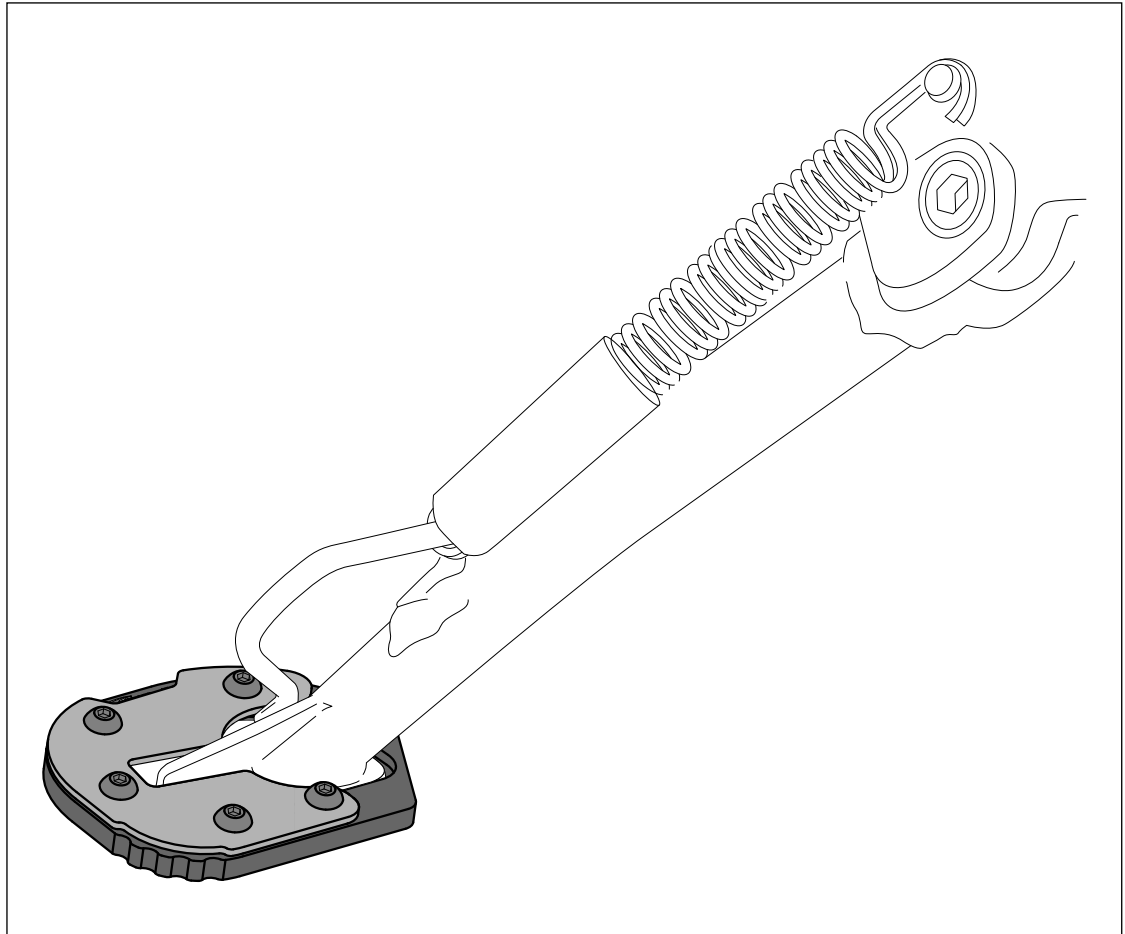

**BMW F700GS LOW '12-'17**

REF 20553N

**EXTENSIÓN PATA DE CABRA / KICKSTAND EXTENSION**

1 Person

5 min

EASY

ALLEN

Nº 3

ID.	PIEZA / PART	DESCRIPCIÓN	DESCRIPTION	QTY.
1		Base aluminio	Aluminum base	1
2		Chapa superior	Upper plate	1
3		Tornillo M5x8 DIN1001 INOX	M5x8 DIN1001 INOX screw	5