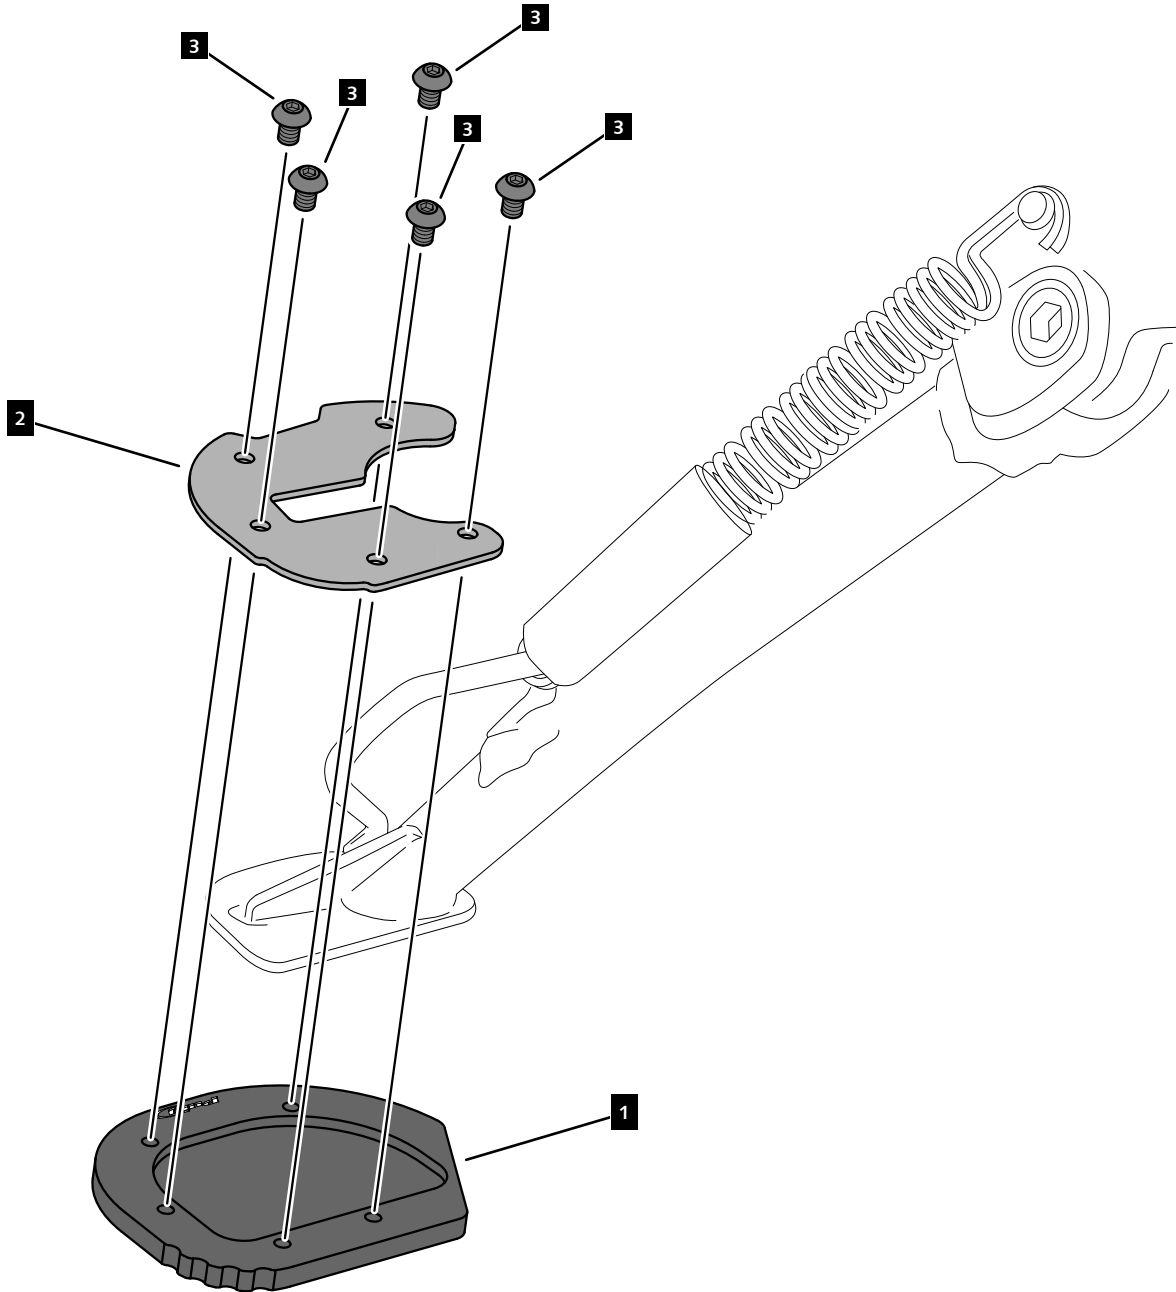

BMW F700GS LOW '12-'17

REF
20553N

INSTRUCCIONES DE MONTAJE - MOUNTING INSTRUCTIONS - MONTAGEANLEITUNG