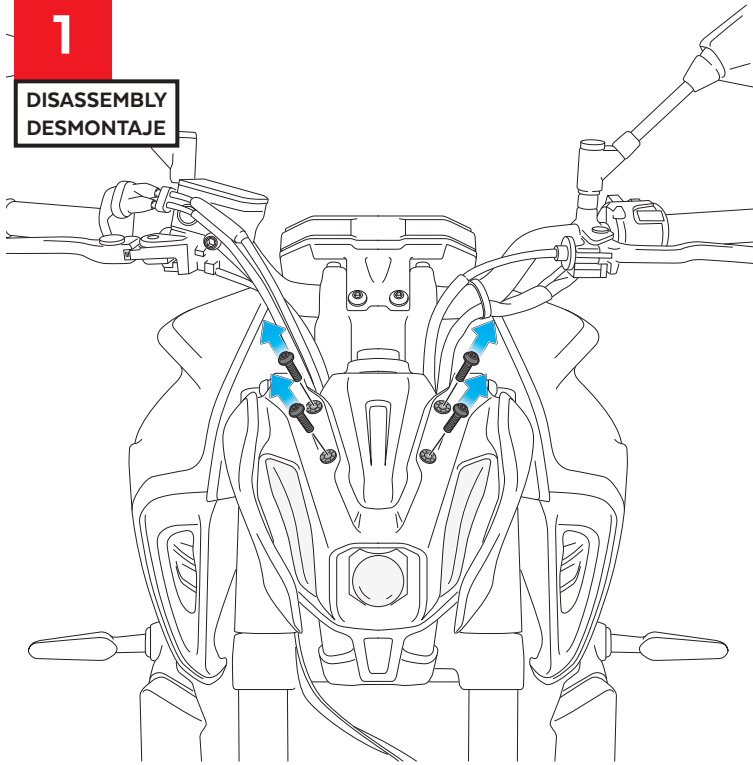

YAMAHA MT-07'21-

INSTRUCCIONES DE MONTAJE - MOUNTING INSTRUCTIONS - MONTAGEANLEITUNG

1

DISASSEMBLY
DESMONTAJE