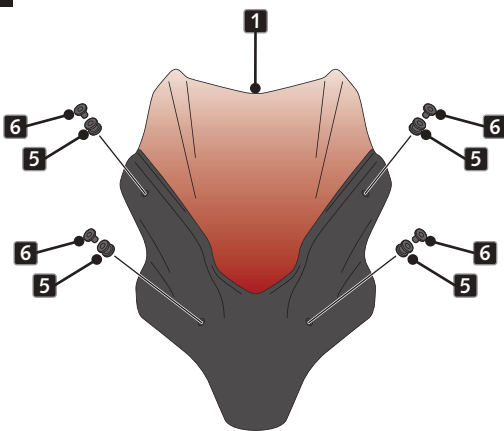

YAMAHA MT-07 '21-

M O U N T I N G I N S T R U C T I O N S

REF 20618

CARENABRÍS NG SPORT / WINDSHIELD NG SPORT

ID	PIEZA/PART	DESCRIPCIÓN	DESCRIPTION	QTY	REF
1		Cúpula Sport	Sport screen	1	20618F/H/W/N/ A/R/CM3
2		Soporte izquierdo	Left support	1	SOPOR2P6-L20618
3		Soporte derecho	Right support	1	SOPOR2P6-R20618
4		Tornillo Allen M5x20 Ø11 ISO 7380	M5x20 Ø11 ISO 7380 Allen screw	4	TORNI-I7380-730
5		Silentblock Ø9 x Ø6 x 8mm	Ø9 x Ø6 x 8mm Silentblock	4	AROPASACABLES-3
6		Casquillo con valona Ø12xØ6,8x7,3	Ø12xØ6,8x7,3 bush with flange	4	CASQUI-1A---750
7		Tornillo Allen M5x16 Ø11 ISO 7380	M5x16 Ø11 ISO 7380 Allen screw	4	TORNI-I7380-493
8		Tapón tornillo M5 ISO 7380	M5 ISO 7380 screw cap	4	TAPON-----85

YAMAHA MT-07'21-

INSTRUCCIONES DE MONTAJE - MOUNTING INSTRUCTIONS - MONTAGEANLEITUNG

1

DISASSEMBLY
DESMONTAJE

2

ASSEMBLY
MONTAJE

3

ASSEMBLY
MONTAJE