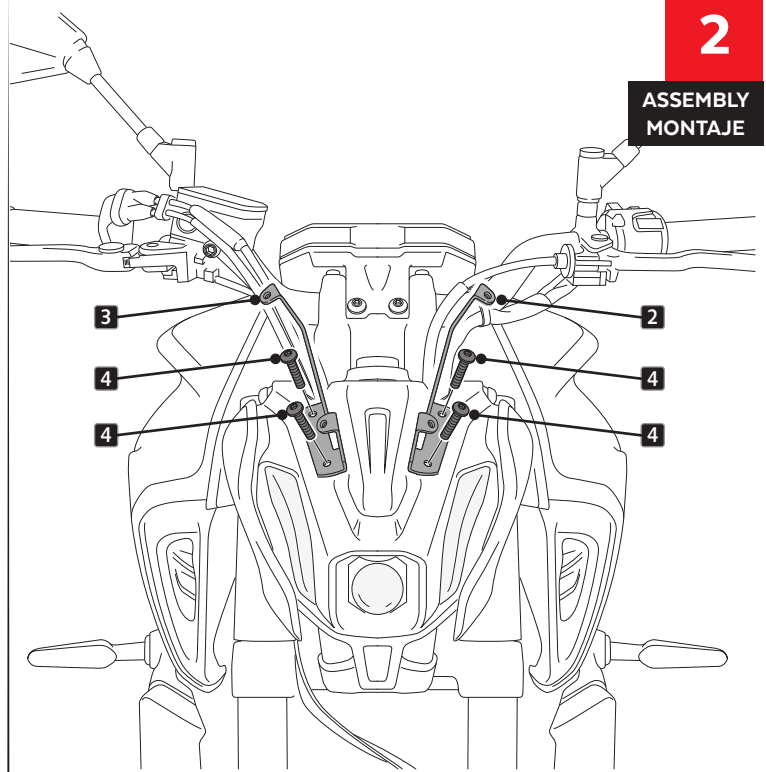

YAMAHA MT-07 '21-

M O U N T I N G I N S T R U C T I O N S

REF 20618

CARENABRÍS NG SPORT / WINDSHIELD NG SPORT

ID	PIEZA/PART	DESCRIPCIÓN	DESCRIPTION	QTY	REF
1		Cúpula Sport	Sport screen	1	20618F/H/W/N/ A/R/CM3
2		Soporte izquierdo	Left support	1	SOPOR2P6-L20618
3		Soporte derecho	Right support	1	SOPOR2P6-R20618
4		Tornillo Allen M5x20 Ø11 ISO 7380	M5x20 Ø11 ISO 7380 Allen screw	4	TORNI-I7380-730
5		Silentblock Ø9 x Ø6 x 8mm	Ø9 x Ø6 x 8mm Silentblock	4	AROPASACABLES-3
6		Casquillo con valona Ø12xØ6,8x7,3	Ø12xØ6,8x7,3 bush with flange	4	CASQUI-1A---750
7		Tornillo Allen M5x16 Ø11 ISO 7380	M5x16 Ø11 ISO 7380 Allen screw	4	TORNI-I7380-493
8		Tapón tornillo M5 ISO 7380	M5 ISO 7380 screw cap	4	TAPON-----85

YAMAHA MT-07'21-

INSTRUCCIONES DE MONTAJE - MOUNTING INSTRUCTIONS - MONTAGEANLEITUNG

1

DISASSEMBLY
DESMONTAJE

2

ASSEMBLY
MONTAJE

3

ASSEMBLY
MONTAJE