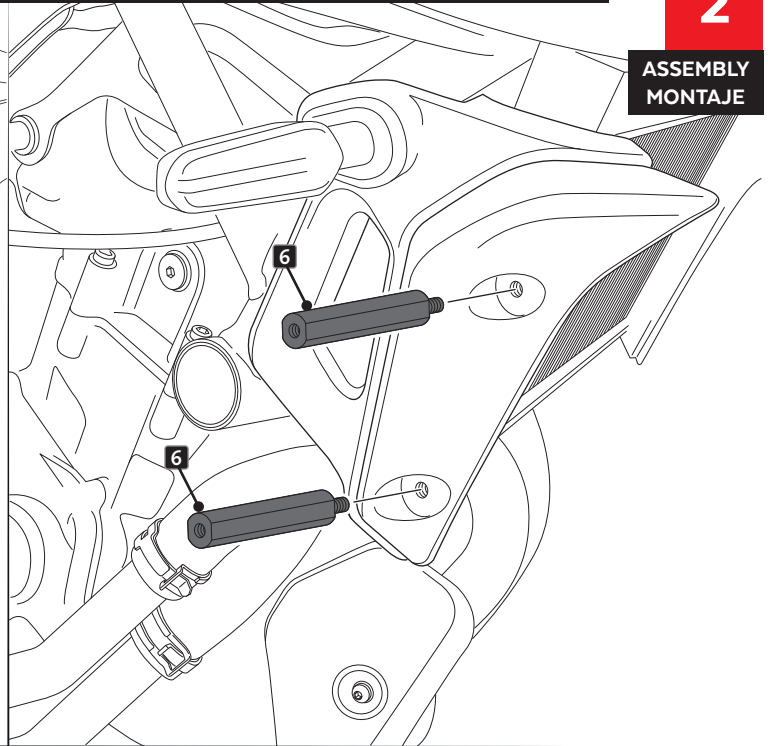

ALLEN

N° 3
N° 5

ID	PIEZA/PART	DESCRIPCIÓN	DESCRIPTION	QTY	REF
1		Deflector alerón	Spoiler deflector	2	10787N/A/R
2		Alerón superior derecho	Right superior spoiler	1	10821
3		Alerón superior izquierdo	Left superior spoiler	1	10821
4		Alerón inferior derecho	Right inferior spoiler	1	10821
5		Alerón inferior izquierdo	Left inferior spoiler	1	10821
6		Tornillo esp. M6X20 Long. Hex. 80 M5x20	Special screw M6x20 Hex. Length 80 M5x20	4	TORNI-E-----857
7		Tornillo Allen M5x16 Ø11 ISO7380	M5x16 Ø11 ISO7380 Allen screw	4	TORNI-I7380-493
8		Arandela de goma Ø4,5x Ø14x4mm	Ø4,5x Ø14x4mm rubber washer	4	ARAND-GD13D5X4-
9		Arandela de nylon M5x1	M5x1 nylon washer	8	ARNV0000000245
10		Tapón tornillo M5 ISO7380	M5 ISO7380 screw cap	4	TAPON-----85

YAMAHA MT-07 '21

INSTRUCCIONES DE MONTAJE - MOUNTING INSTRUCTIONS - MONTAGEANLEITUNG

1

**DISASSEMBLY
DESMONTAJE**

Se muestra el montaje del lado derecho a modo de ejemplo, realizar los mismos pasos para el montaje del lado izquierdo.
The right side assembly is shown as an example, so the same steps can be performed for the left side assembly.

2

**ASSEMBLY
MONTAJE**

3a

**ASSEMBLY
MONTAJE**

**ASSEMBLY WITHOUT DEFLECTORS
MONTAJE SIN DEFLECTOR**

3b

**ASSEMBLY
MONTAJE**

**ASSEMBLY WITH DEFLECTORS
MONTAJE CON DEFLECTOR**