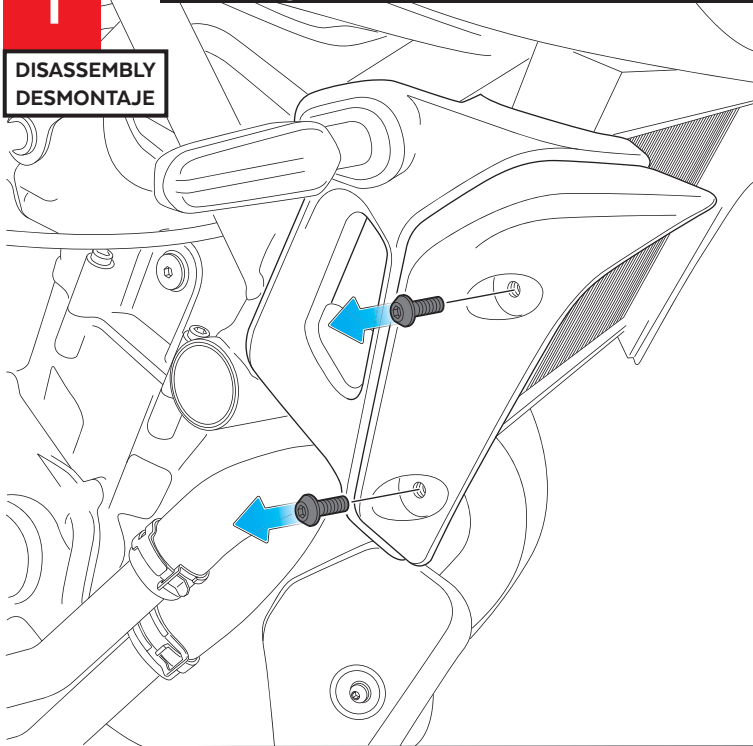

ALLEN

N° 3
N° 5

ID	PIEZA/PART	DESCRIPCIÓN	DESCRIPTION	QTY	REF
1		Deflector alerón	Spoiler deflector	2	10787N/A/R
2		Alerón superior derecho	Right superior spoiler	1	10821
3		Alerón superior izquierdo	Left superior spoiler	1	10821
4		Alerón inferior derecho	Right inferior spoiler	1	10821
5		Alerón inferior izquierdo	Left inferior spoiler	1	10821
6		Tornillo esp. M6X20 Long. Hex. 80 M5x20	Special screw M6x20 Hex. Length 80 M5x20	4	TORNI-E-----857
7		Tornillo Allen M5x16 Ø11 ISO7380	M5x16 Ø11 ISO7380 Allen screw	4	TORNI-I7380-493
8		Arandela de goma Ø4,5x Ø14x4mm	Ø4,5x Ø14x4mm rubber washer	4	ARAND-GD13D5X4-
9		Arandela de nylon M5x1	M5x1 nylon washer	8	ARNV0000000245
10		Tapón tornillo M5 ISO7380	M5 ISO7380 screw cap	4	TAPON-----85

YAMAHA MT-07 '21

INSTRUCCIONES DE MONTAJE - MOUNTING INSTRUCTIONS - MONTAGEANLEITUNG

1

**DISASSEMBLY
DESMONTAJE**

Se muestra el montaje del lado derecho a modo de ejemplo, realizar los mismos pasos para el montaje del lado izquierdo.
The right side assembly is shown as an example, so the same steps can be performed for the left side assembly.