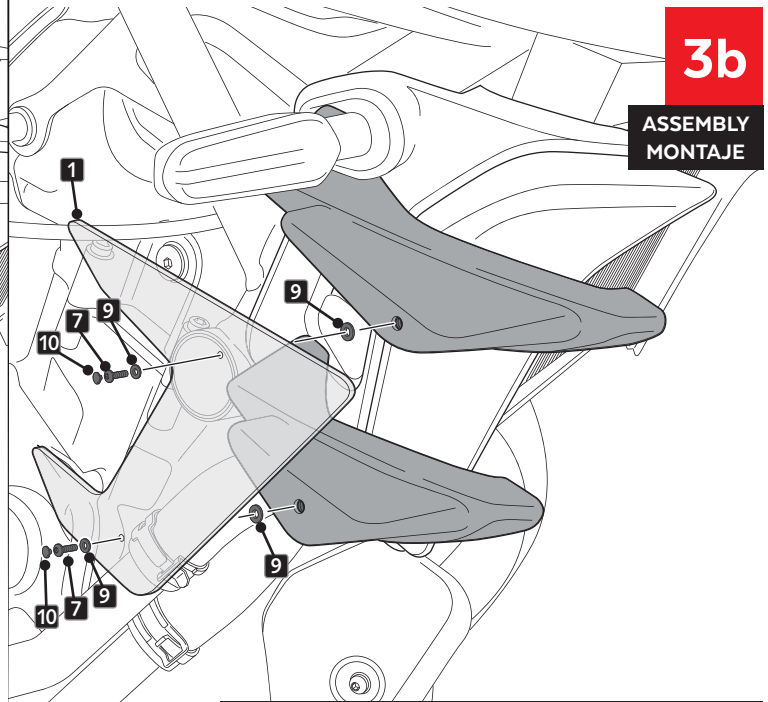

ALLEN

N° 3
N° 5

ID	PIEZA/PART	DESCRIPCIÓN	DESCRIPTION	QTY	REF
1		Deflector alerón	Spoiler deflector	2	10787N/A/R
2		Alerón superior derecho	Right superior spoiler	1	10821
3		Alerón superior izquierdo	Left superior spoiler	1	10821
4		Alerón inferior derecho	Right inferior spoiler	1	10821
5		Alerón inferior izquierdo	Left inferior spoiler	1	10821
6		Tornillo esp. M6X20 Long. Hex. 80 M5x20	Special screw M6x20 Hex. Length 80 M5x20	4	TORNI-E-----857
7		Tornillo Allen M5x16 Ø11 ISO7380	M5x16 Ø11 ISO7380 Allen screw	4	TORNI-I7380-493
8		Arandela de goma Ø4,5x Ø14x4mm	Ø4,5x Ø14x4mm rubber washer	4	ARAND-GD13D5X4-
9		Arandela de nylon M5x1	M5x1 nylon washer	8	ARNV0000000245
10		Tapón tornillo M5 ISO7380	M5 ISO7380 screw cap	4	TAPON-----85

YAMAHA MT-07 '21

INSTRUCCIONES DE MONTAJE - MOUNTING INSTRUCTIONS - MONTAGEANLEITUNG

1

**DISASSEMBLY
DESMONTAJE**

Se muestra el montaje del lado derecho a modo de ejemplo, realizar los mismos pasos para el montaje del lado izquierdo.
The right side assembly is shown as an example, so the same steps can be performed for the left side assembly.

2

**ASSEMBLY
MONTAJE**

3a

**ASSEMBLY
MONTAJE**

**ASSEMBLY WITHOUT DEFLECTORS
MONTAJE SIN DEFLECTOR**

3b

**ASSEMBLY
MONTAJE**

**ASSEMBLY WITH DEFLECTORS
MONTAJE CON DEFLECTOR**