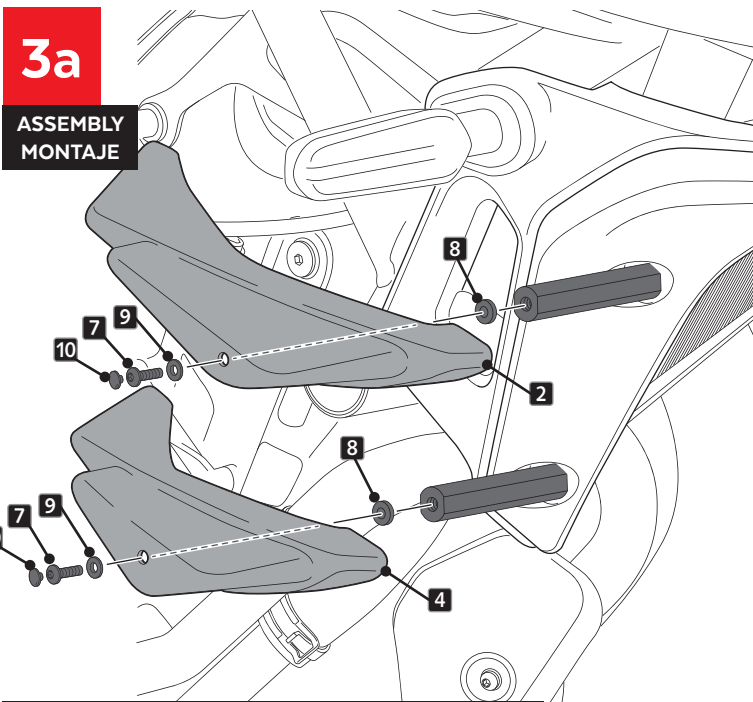

3a

**ASSEMBLY
MONTAJE**

**ASSEMBLY WITHOUT DEFLECTORS
MONTAJE SIN DEFLECTOR**

3b

**ASSEMBLY
MONTAJE**