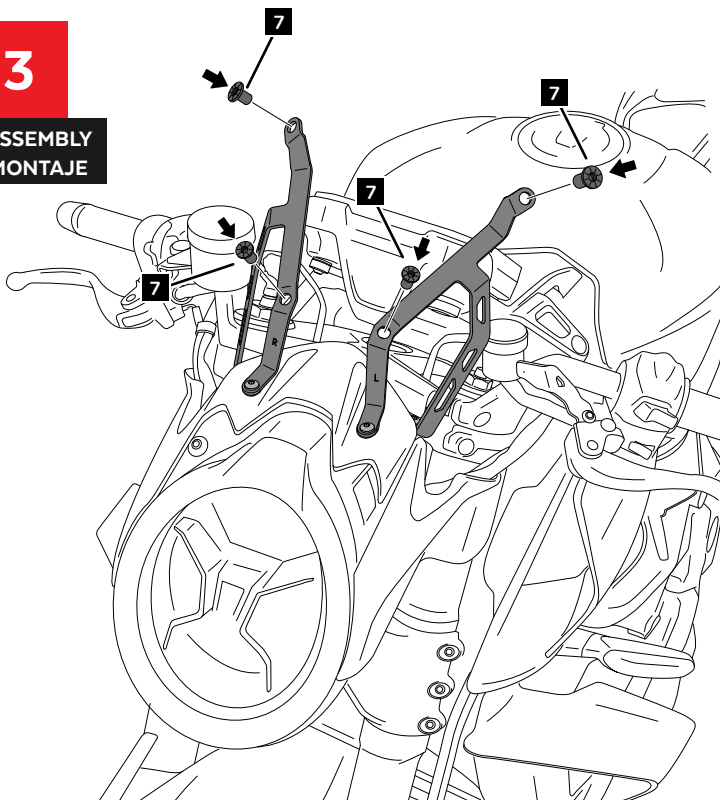

ID.	PIEZA/PART	DESCRIPCIÓN	DESCRIPTION	QTY.	REF.:
1		Cúpula Sport	Sport screen	1	20680W/H/N/FM3
2		Soporte Izquierdo	Left support	1	SOPOR2P1-L20680
3		Soporte derecho	Right support	1	SOPOR2P1-R20680
4		Casquillo Ø13xØ8,5x12mm	Ø13xØ8,5x12mm arrowhead	4	CASQUI-M----769
5		Tornillo allen M6x30 Ø11 ISO 7380	M6x30 Ø11 ISO 7380 allen screw	2	TORNI-I7380-626
6		Tornillo allen M6x35 Ø11 ISO 7380	M6x35 Ø11 ISO 7380 allen screw	2	TORNIAI7380-276
7		silentblock M5	M5 silentblock	4	SILENBTM5-046/1
8		Tornillo allen M5x16 Ø11 ISO 7380	M5x16 Ø11 ISO 7380 allen screw	4	TORNI-I7380-493
9		Arandela M5 nylon	M5 nylon washer	4	ARNV0000000245
10		Tapón tornillo M5 ISO 7380	M5 ISO 7380 screw cap	4	TAPON-----85

MV AGUSTA BRUTALE 1000RR '20-

INSTRUCCIONES DE MONTAJE - MOUNTING INSTRUCTIONS - MONTAGEANLEITUNG

1

**DISASSEMBLY
DESMONTAJE**

A Tornillería original
Original screws

2

**ASSEMBLY
MONTAJE**

3

**ASSEMBLY
MONTAJE**

4

**ASSEMBLY
MONTAJE**