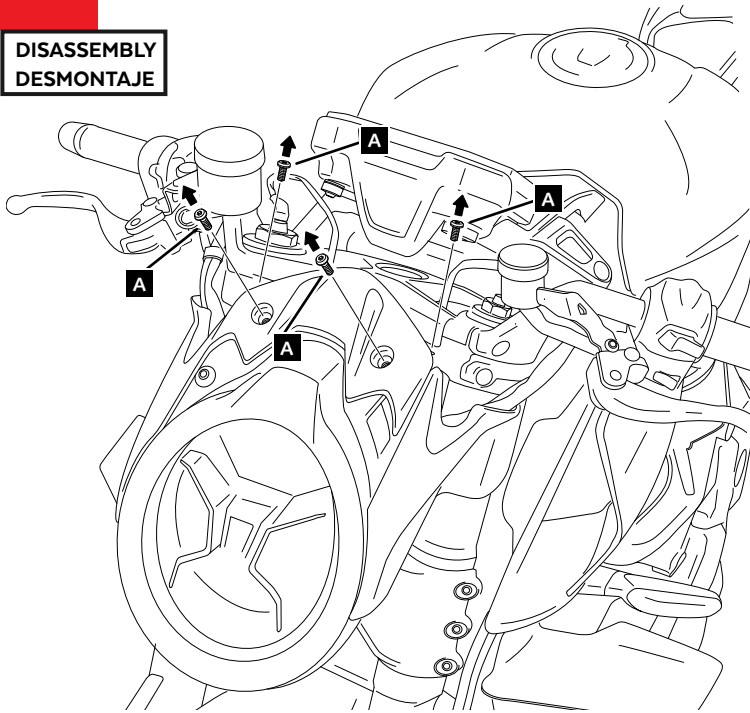

ID.	PIEZA/PART	DESCRIPCIÓN	DESCRIPTION	QTY.	REF.:
1		Cúpula Sport	Sport screen	1	20680W/H/N/FM3
2		Soporte Izquierdo	Left support	1	SOPOR2P1-L20680
3		Soporte derecho	Right support	1	SOPOR2P1-R20680
4		Casquillo Ø13xØ8,5x12mm	Ø13xØ8,5x12mm arrowhead	4	CASQUI-M----769
5		Tornillo allen M6x30 Ø11 ISO 7380	M6x30 Ø11 ISO 7380 allen screw	2	TORNI-I7380-626
6		Tornillo allen M6x35 Ø11 ISO 7380	M6x35 Ø11 ISO 7380 allen screw	2	TORNIAI7380-276
7		silentblock M5	M5 silentblock	4	SILENBTM5-046/1
8		Tornillo allen M5x16 Ø11 ISO 7380	M5x16 Ø11 ISO 7380 allen screw	4	TORNI-I7380-493
9		Arandela M5 nylon	M5 nylon washer	4	ARNV0000000245
10		Tapón tornillo M5 ISO 7380	M5 ISO 7380 screw cap	4	TAPON-----85

MV AGUSTA BRUTALE 1000RR '20-

INSTRUCCIONES DE MONTAJE - MOUNTING INSTRUCTIONS - MONTAGEANLEITUNG

1

**DISASSEMBLY
DESMONTAJE**

A Tornillería original
Original screws

2

**ASSEMBLY
MONTAJE**

3