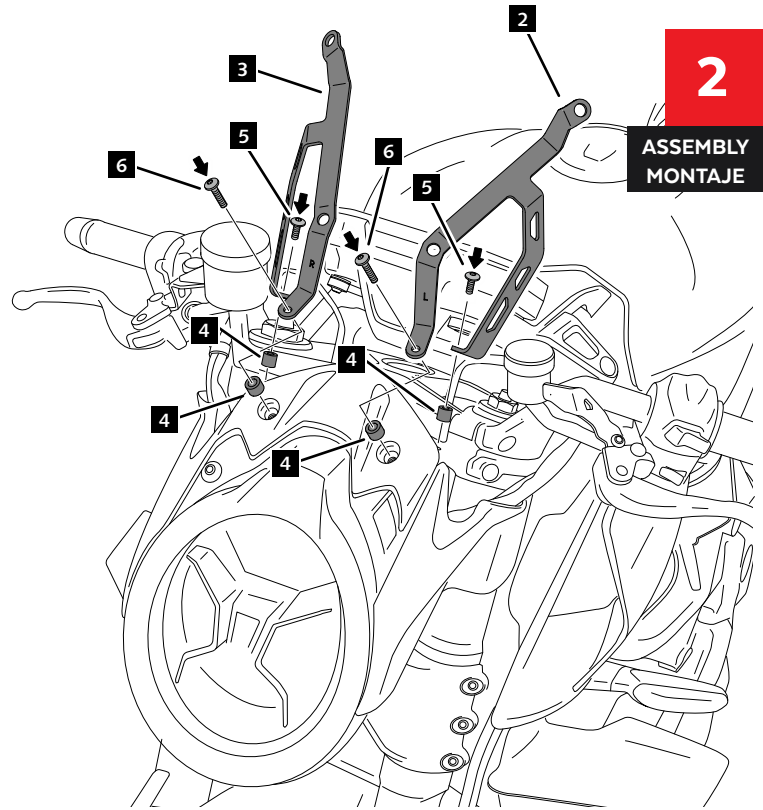

ID.	PIEZA/PART	DESCRIPCIÓN	DESCRIPTION	QTY.	REF.:
1		Cúpula Sport	Sport screen	1	20680W/H/N/FM3
2		Soporte Izquierdo	Left support	1	SOPOR2P1-L20680
3		Soporte derecho	Right support	1	SOPOR2P1-R20680
4		Casquillo Ø13xØ8,5x12mm	Ø13xØ8,5x12mm arrowhead	4	CASQUI-M----769
5		Tornillo allen M6x30 Ø11 ISO 7380	M6x30 Ø11 ISO 7380 allen screw	2	TORNI-I7380-626
6		Tornillo allen M6x35 Ø11 ISO 7380	M6x35 Ø11 ISO 7380 allen screw	2	TORNIAI7380-276
7		silentblock M5	M5 silentblock	4	SILENBTM5-046/1
8		Tornillo allen M5x16 Ø11 ISO 7380	M5x16 Ø11 ISO 7380 allen screw	4	TORNI-I7380-493
9		Arandela M5 nylon	M5 nylon washer	4	ARNV0000000245
10		Tapón tornillo M5 ISO 7380	M5 ISO 7380 screw cap	4	TAPON-----85

MV AGUSTA BRUTALE 1000RR '20-

INSTRUCCIONES DE MONTAJE - MOUNTING INSTRUCTIONS - MONTAGEANLEITUNG

1

**DISASSEMBLY
DESMONTAJE**

A Tornillería original
Original screws

2

**ASSEMBLY
MONTAJE**

3

**ASSEMBLY
MONTAJE**

4

**ASSEMBLY
MONTAJE**