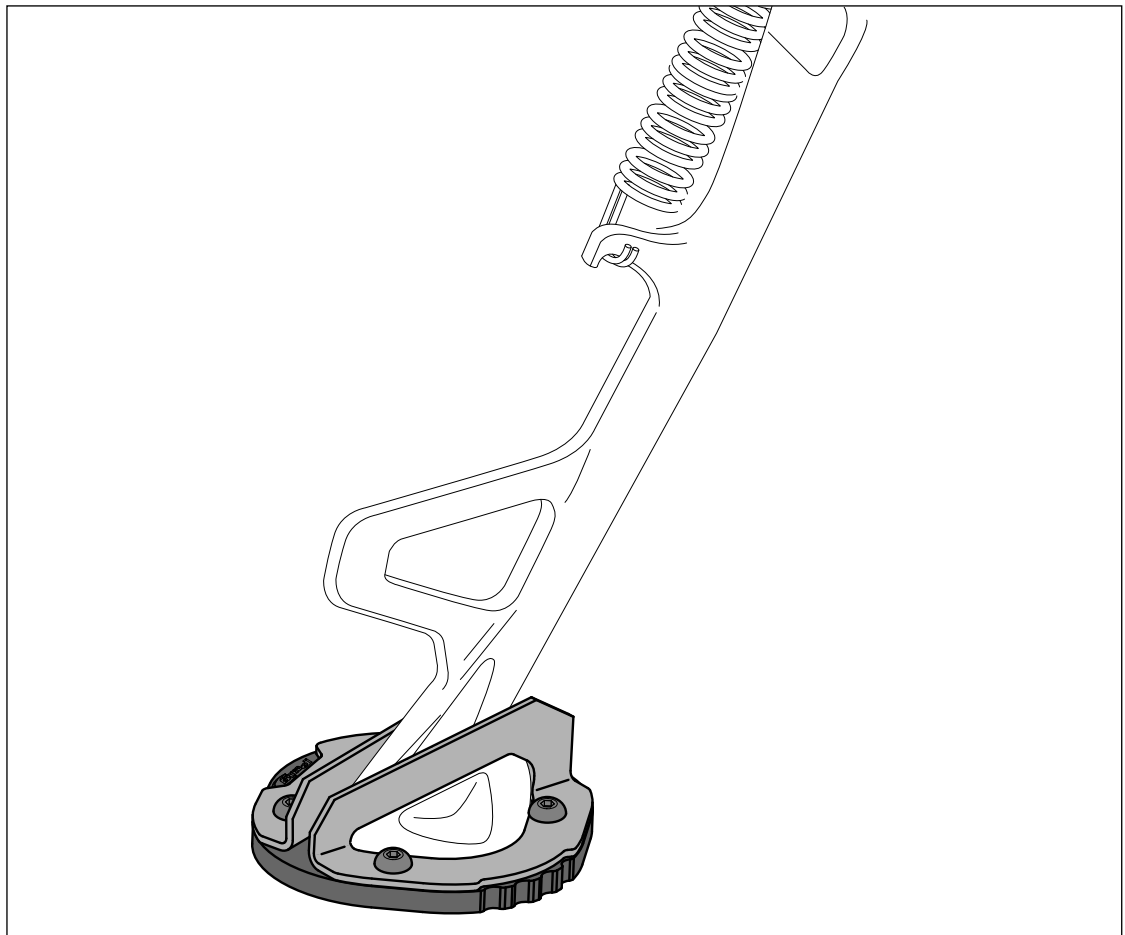

YAMAHA XT1200Z SUPERTENERE '14-'21

REF 20762N

EXTENSIÓN PATA DE CABRA / KICKSTAND EXTENSION

1 Person

5 min

EASY

ALLEN

Nº 3

ID.	PIEZA / PART	DESCRIPCIÓN	DESCRIPTION	QTY.
1		Base aluminio	Aluminum base	1
2		Chapa superior	Upper plate	1
3		Tornillo M5x8 DIN1001 INOX	M5x8 DIN1001 INOX screw	4

YAMAHA XT1200Z SUPERTENERE '14-'21