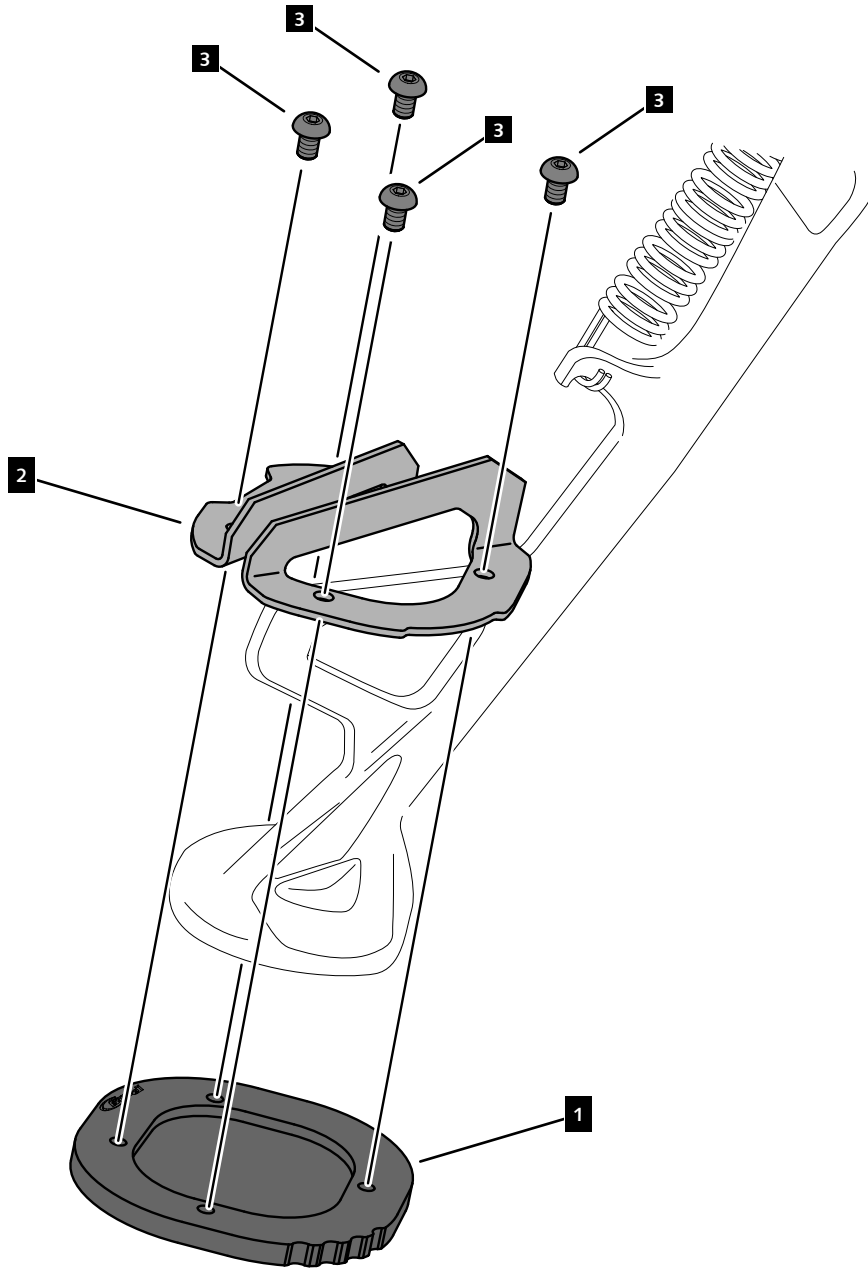

YAMAHA XT1200Z SUPERTENERE '14-'21

REF
20762N

INSTRUCCIONES DE MONTAJE - MOUNTING INSTRUCTIONS