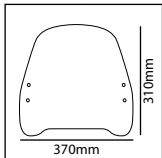

MOTOPLASTIC, S.A.

Molí de la sal, 1 - 08403 Granollers (Barcelona) SPAIN

Tel. 34 93 849 06 33 - Fax 34 93 849 09 88

info@puig.tv - info@puigusa.com

www.puig.tv - www.puigusa.com

PREVENCIÓN

- Usar agua y jabón neutro para limpiar la pantalla.
- Revisar periódicamente el apriete de la tornillería.
- Estacionar el scooter en dirección al sol, evitando el efecto lupa que puede dañar algunas partes.
- Aparcar si es posible en superficies niveladas.

Gracias por su atención.

PREVENTION

- Use water and neutral soap to clean the windshield.
- Check the tightening of the fasteners periodically.
- Park the scooter facing the sun, avoiding the sun-reflection effect that may damage some parts.
- Park if possible on even surfaces.

Thanks for your attention.