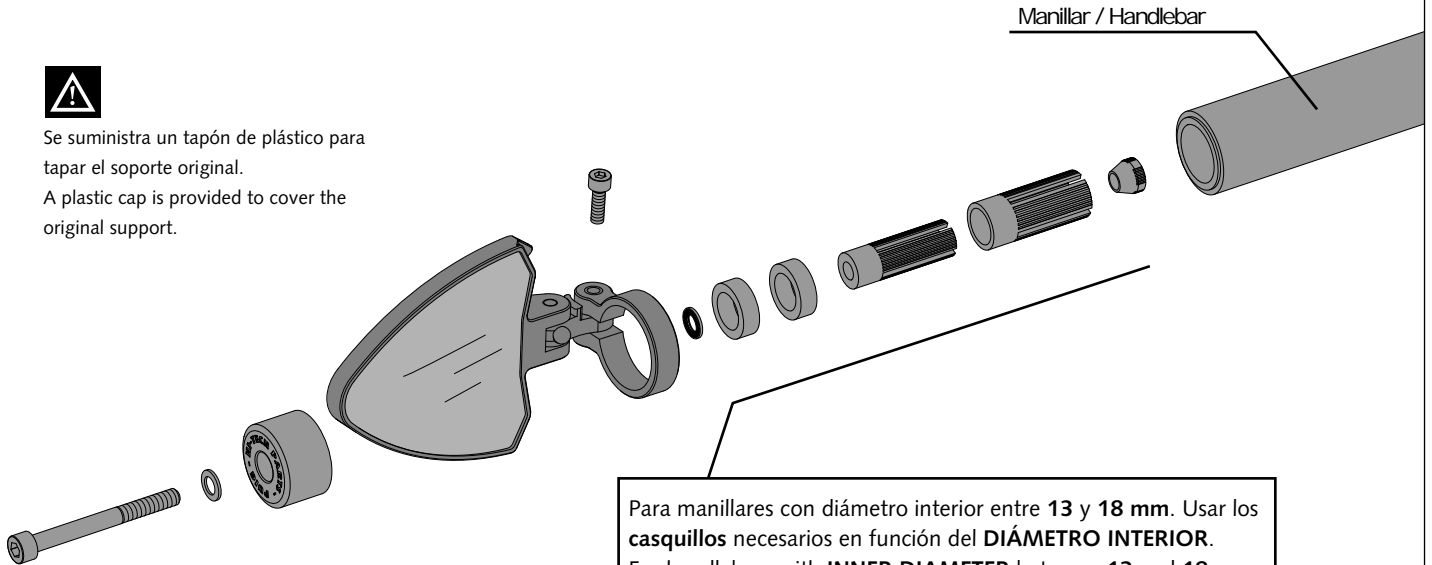

**RETROVISOR UNIVERSAL FOLD IZQUIERDO**  
**LEFT FOLD UNIVERSAL REARVIEW**

Ref.: 21087N

Se suministra un tapón de plástico para  
tapar el soporte original.  
A plastic cap is provided to cover the  
original support.