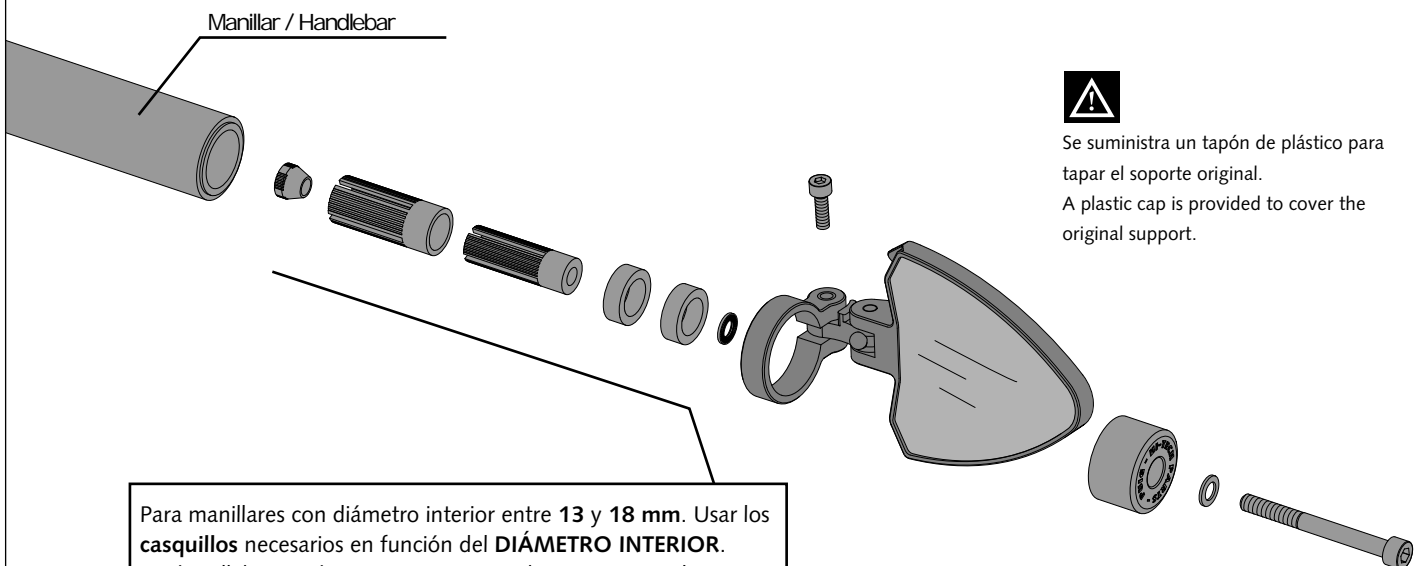

Para manillares con diámetro interior entre 13 y 18 mm. Usar los **casquillos** necesarios en función del **DIÁMETRO INTERIOR**.
For handlebars with **INNER DIAMETER** between 13 and 18 mm.
Use the necessary **spacers** according to the inner diameter.