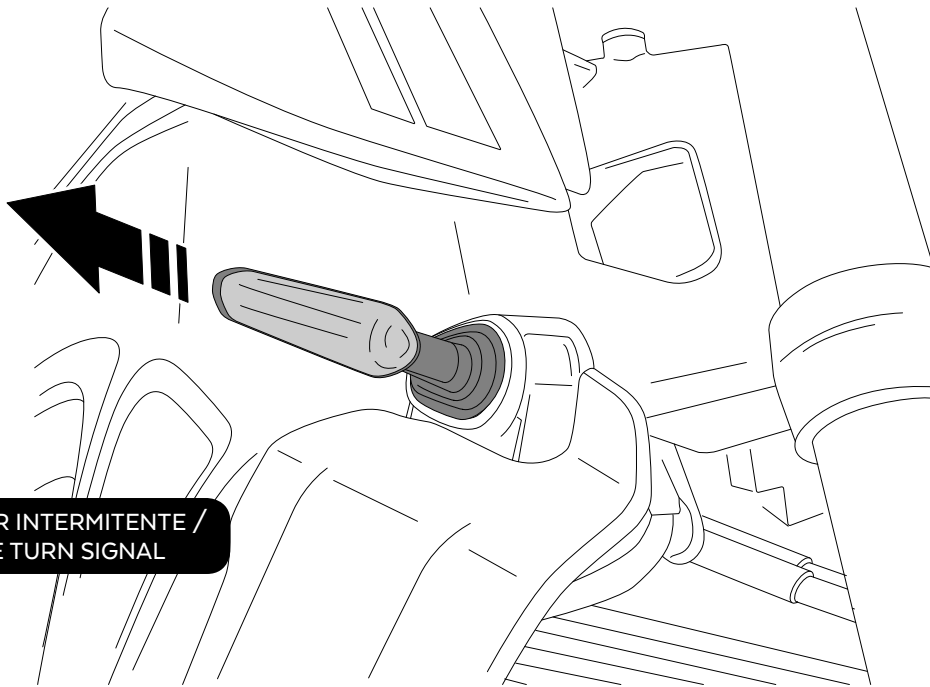

YAMAHA MT-09 '21-'22

REF 20867N

INSTRUCCIONES DE MONTAJE - MOUNTING INSTRUCTIONS - MONTAGEANLEITUNG

1

DISASSEMBLY
DESMONTAJE

DESMONTAR INTERMITENTE /
REMOVE TURN SIGNAL

3

ASSEMBLY
MONTAJE