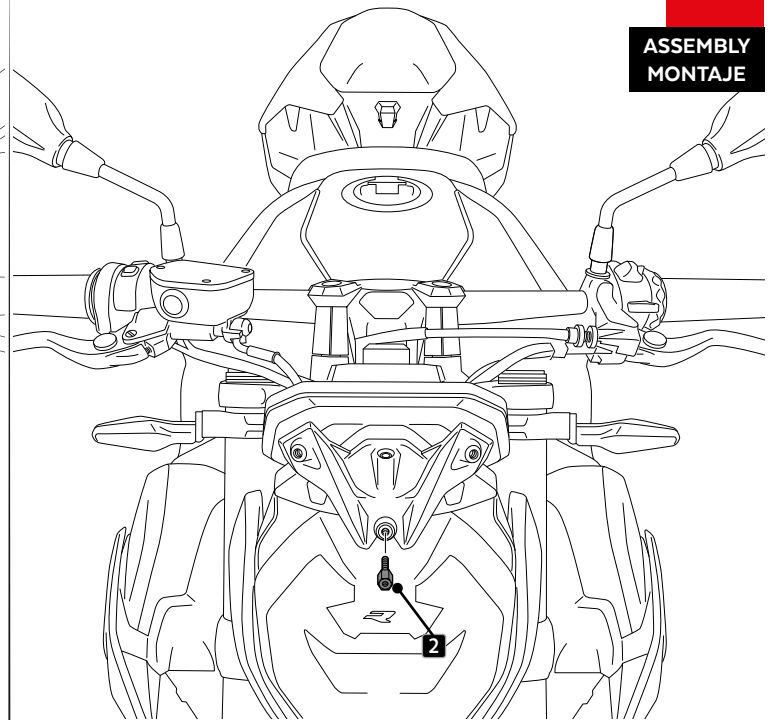

ALLEN  
Nº 3

ID	PIEZA/PART	DESCRIPCIÓN	DESCRIPTION	QTY	REF
1		Cúpula Sport	Sport screen	1	10852W/H/N/F/AM3
2		Tornillo especial M5x9 Long Hexagonal 14 (rosca int M5x10)	M5x9 special screw Hexagonal lenght 14 ( rosca int M5x10)	1	TORNI-EC----597
3		Silentblock Ø12xØ6x9	Ø12xØ6x9 Silentblock	3	AROPASACABLES-3
4		Casquillo con valona Ø12xØ6,8x7,3	Ø12xØ6,8x7,3 Bush with flange	3	CASQUI-1A---750
5		Tornillo Allen M5x16 Ø11 ISO 7380	M5x16 Ø11 ISO 7380 Allen screw	3	TORNI-I7380-493
6		Tapón tornillo M5 ISO 7380	M5 ISO 7380 screw cap	3	TAPON-----85

# BMW S1000R '21-

INSTRUCCIONES DE MONTAJE - MOUNTING INSTRUCTIONS - MONTAGEANLEITUNG

**1**

**DISASSEMBLY  
DESMONTAJE**

**2**

**ASSEMBLY  
MONTAJE**

**3**

**ASSEMBLY  
MONTAJE**

**4**

**ASSEMBLY  
MONTAJE**