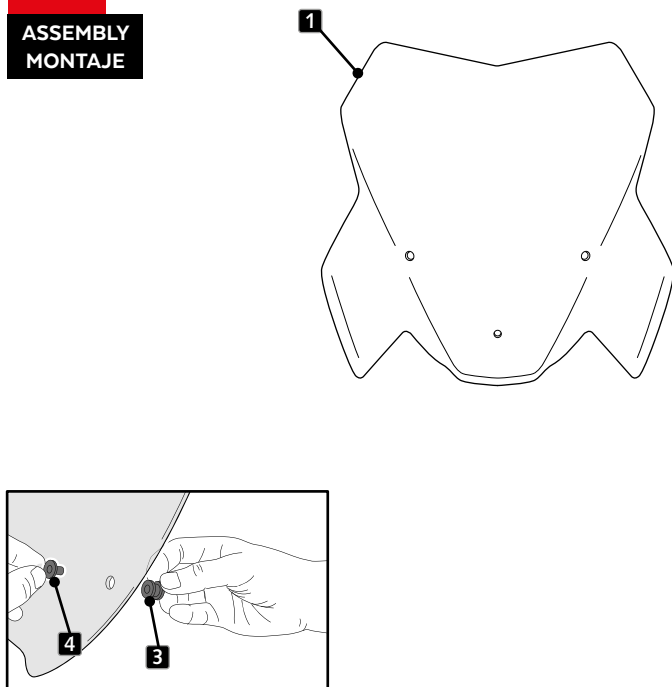

ALLEN  
Nº 3

ID	PIEZA/PART	DESCRIPCIÓN	DESCRIPTION	QTY	REF
1		Cúpula Sport	Sport screen	1	10852W/H/N/F/AM3
2		Tornillo especial M5x9 Long Hexagonal 14 (rosca int M5x10)	M5x9 special screw Hexagonal lenght 14 ( rosca int M5x10)	1	TORNI-EC----597
3		Silentblock Ø12xØ6x9	Ø12xØ6x9 Silentblock	3	AROPASACABLES-3
4		Casquillo con valona Ø12xØ6,8x7,3	Ø12xØ6,8x7,3 Bush with flange	3	CASQUI-1A---750
5		Tornillo Allen M5x16 Ø11 ISO 7380	M5x16 Ø11 ISO 7380 Allen screw	3	TORNI-I7380-493
6		Tapón tornillo M5 ISO 7380	M5 ISO 7380 screw cap	3	TAPON-----85

# BMW S1000R '21-

INSTRUCCIONES DE MONTAJE - MOUNTING INSTRUCTIONS - MONTAGEANLEITUNG

**1**

**DISASSEMBLY  
DESMONTAJE**

**2**

**ASSEMBLY  
MONTAJE**

**3**

**ASSEMBLY  
MONTAJE**

**4**

**ASSEMBLY  
MONTAJE**