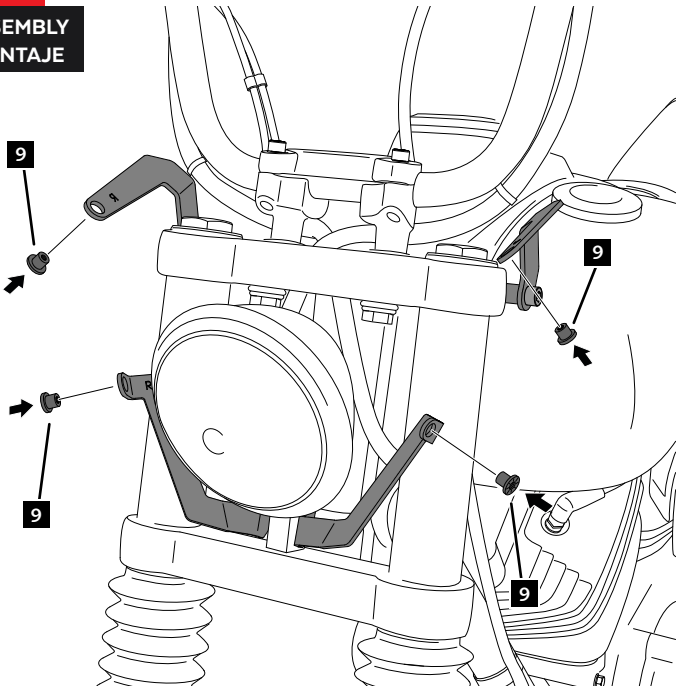

ID.	PIEZA/PART	DESCRIPCIÓN	DESCRIPTION	QTY.	REF.
1		Semicarenado	Semifairing	1	10897N
2		Cúpula SPORT	SPORT screen	1	10899
3		Soporte izquierdo superior	Upper left support	1	SOP4P2SRBTM0015
4		Soporte derecho superior	Upper right support	1	SOP4P2SLBTM0015
5		Soporte izquierdo inferior	Lower left support	1	SOP4P2IRBTM0015
6		Soporte derecho inferior	Lower right support	1	SOP4P2ILBTM0015
7		Tornillo allen ANSIB 18.3 CLASE 12.9 UNC 3/8"x56	ANSIB 18.3 CLASE 12.9 UNC 3/8"x56 allen screw	2	TORNI-ANSIB-855
8		Casquillo Ø10xØ14x20	Ø10xØ14x20 bush	2	CASQUI-----299
9		Silentblock M5	M5 silentblock	4	SILENBTM5-046/1
10		Arandela nylon M5x1	M5x1 nylon washer	4	ARNV00000000245
11		Tornillo allen M5x16 Ø11 ISO 7380	M5x16 Ø11 ISO 7380 allen screw	4	TORNI-I7380-493
12		Tapón tornillo M5 ISO 7380	M5 ISO 7380 screw cap	4	TAPON-----85
13		Tornillo allen M4x12 ISO7380	M4x12 ISO 7380 allen screw	3	TORNI-I7380-800
14		Arandela nylon M4x0,5	M4x0,5 nylon washer	6	ARNV00000000311
15		Tuerca autoblocante M4	M4 nut	3	TUERCAE985-0290
16		Tapón tuerca M4	M4 nut cap	3	TAPON-----91

DISASSEMBLY
DESMONTAJE

A Tornillería original
Original screws

4

ASSEMBLY
MONTAJE

A Tornillería original
Original screws

HARLEY DAVIDSON FXDB STREET BOB '16-'17

INSTRUCCIONES DE MONTAJE - MOUNTING INSTRUCTIONS - MONTAGEANLEITUNG

5

ASSEMBLY
MONTAJE

6

ASSEMBLY
MONTAJE

7

ASSEMBLY
MONTAJE