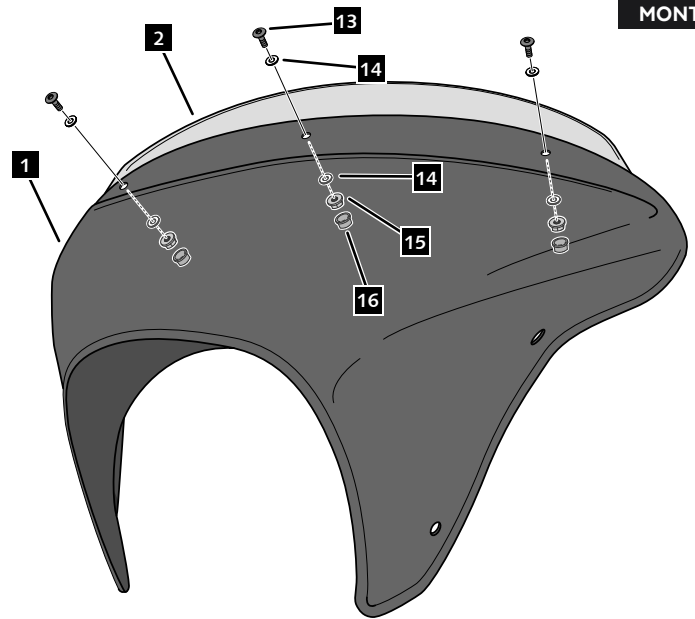

ID.	PIEZA/PART	DESCRIPCIÓN	DESCRIPTION	QTY.	REF.
1		Semicarenado	Semifairing	1	10897N
2		Cúpula SPORT	SPORT screen	1	10899
3		Soporte izquierdo superior	Upper left support	1	SOP4P2SRBTM0015
4		Soporte derecho superior	Upper right support	1	SOP4P2SLBTM0015
5		Soporte izquierdo inferior	Lower left support	1	SOP4P2IRBTM0015
6		Soporte derecho inferior	Lower right support	1	SOP4P2ILBTM0015
7		Tornillo allen ANSIB 18.3 CLASE 12.9 UNC 3/8"x56	ANSIB 18.3 CLASE 12.9 UNC 3/8"x56 allen screw	2	TORNI-ANSIB-855
8		Casquillo Ø10xØ14x20	Ø10xØ14x20 bush	2	CASQUI-----299
9		Silentblock M5	M5 silentblock	4	SILENBTM5-046/1
10		Arandela nylon M5x1	M5x1 nylon washer	4	ARNV00000000245
11		Tornillo allen M5x16 Ø11 ISO 7380	M5x16 Ø11 ISO 7380 allen screw	4	TORNI-I7380-493
12		Tapón tornillo M5 ISO 7380	M5 ISO 7380 screw cap	4	TAPON-----85
13		Tornillo allen M4x12 ISO7380	M4x12 ISO 7380 allen screw	3	TORNI-I7380-800
14		Arandela nylon M4x0,5	M4x0,5 nylon washer	6	ARNV00000000311
15		Tuerca autoblocante M4	M4 nut	3	TUERCAE985-0290
16		Tapón tuerca M4	M4 nut cap	3	TAPON-----91

DISASSEMBLY
DESMONTAJE

A Tornillería original
Original screws

4

ASSEMBLY
MONTAJE

A Tornillería original
Original screws

HARLEY DAVIDSON FXDB STREET BOB '16-'17

INSTRUCCIONES DE MONTAJE - MOUNTING INSTRUCTIONS - MONTAGEANLEITUNG

5

ASSEMBLY
MONTAJE

6

ASSEMBLY
MONTAJE

7

ASSEMBLY
MONTAJE