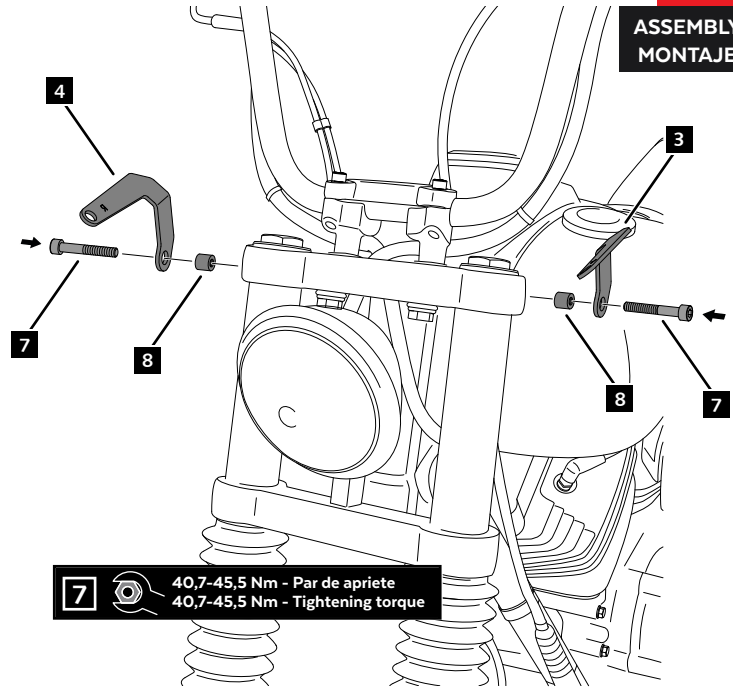

Nº 7
Nº 14

ALLEN

Nº 2,5
Nº 3

TORX

T45

En las revisiones del vehículo es conveniente efectuar también el mantenimiento de apriete de toda la tornillería del semicarenado, especialmente los tornillos que fijan éste al vehículo. **Gracias por su atención.**
It would be convenient to retighten the semifairing screws, specially the ones that are fixed to the motorcycle, whenever you maintain the vehicle. **Thanks for your attention.**

ID.	PIEZA/PART	DESCRIPCIÓN	DESCRIPTION	QTY.	REF.
1		Semicarenado	Semifairing	1	10897N
2		Cúpula SPORT	SPORT screen	1	10899
3		Soporte izquierdo superior	Upper left support	1	SOP4P2SRBTM0015
4		Soporte derecho superior	Upper right support	1	SOP4P2SLBTM0015
5		Soporte izquierdo inferior	Lower left support	1	SOP4P2IRBTM0015
6		Soporte derecho inferior	Lower right support	1	SOP4P2ILBTM0015
7		Tornillo allen ANSIB 18.3 CLASE 12.9 UNC 3/8"x56	ANSIB 18.3 CLASE 12.9 UNC 3/8"x56 allen screw	2	TORNI-ANSIB-855
8		Casquillo Ø10xØ14x20	Ø10xØ14x20 bush	2	CASQUI-----299
9		Silentblock M5	M5 silentblock	4	SILENBTM5-046/1
10		Arandela nylon M5x1	M5x1 nylon washer	4	ARNV00000000245
11		Tornillo allen M5x16 Ø11 ISO 7380	M5x16 Ø11 ISO 7380 allen screw	4	TORNI-I7380-493
12		Tapón tornillo M5 ISO 7380	M5 ISO 7380 screw cap	4	TAPON-----85
13		Tornillo allen M4x12 ISO7380	M4x12 ISO 7380 allen screw	3	TORNI-I7380-800
14		Arandela nylon M4x0,5	M4x0,5 nylon washer	6	ARNV00000000311
15		Tuerca autoblocante M4	M4 nut	3	TUERCAE985-0290
16		Tapón tuerca M4	M4 nut cap	3	TAPON-----91

HARLEY DAVIDSON FXDB STREET BOB '16-'17

INSTRUCCIONES DE MONTAJE - MOUNTING INSTRUCTIONS - MONTAGEANLEITUNG

1

DISASSEMBLY
DESMONTAJE

A Tornillería original
Original screws

2

ASSEMBLY
MONTAJE

3

DISASSEMBLY
DESMONTAJE

A Tornillería original
Original screws

4

ASSEMBLY
MONTAJE

A Tornillería original
Original screws

HARLEY DAVIDSON FXDB STREET BOB '16-'17

INSTRUCCIONES DE MONTAJE - MOUNTING INSTRUCTIONS - MONTAGEANLEITUNG