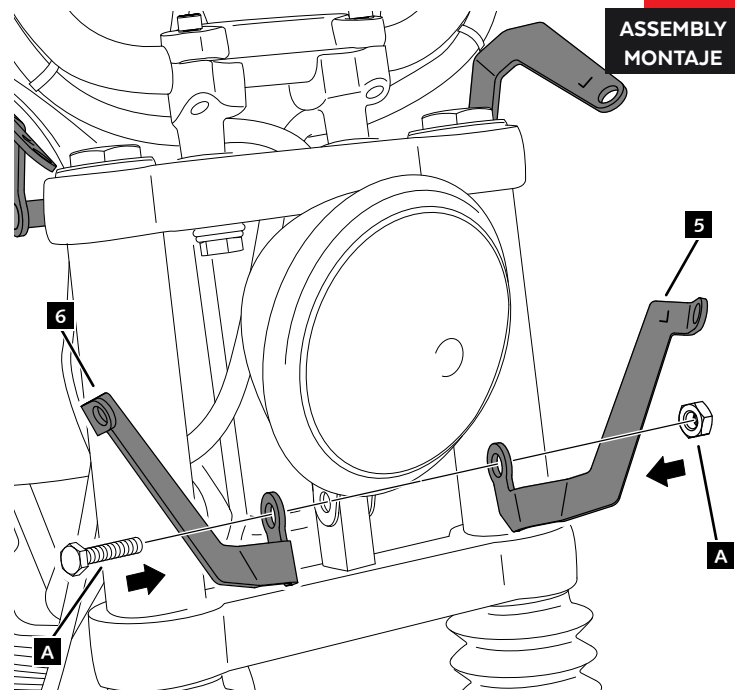

ID.	PIEZA/PART	DESCRIPCIÓN	DESCRIPTION	QTY.	REF.
1		Semicarenado	Semifairing	1	10897N
2		Cúpula SPORT	SPORT screen	1	10899
3		Soporte izquierdo superior	Upper left support	1	SOP4P2SRBTM0015
4		Soporte derecho superior	Upper right support	1	SOP4P2SLBTM0015
5		Soporte izquierdo inferior	Lower left support	1	SOP4P2IRBTM0015
6		Soporte derecho inferior	Lower right support	1	SOP4P2ILBTM0015
7		Tornillo allen ANSIB 18.3 CLASE 12.9 UNC 3/8"x56	ANSIB 18.3 CLASE 12.9 UNC 3/8"x56 allen screw	2	TORNI-ANSIB-855
8		Casquillo Ø10xØ14x20	Ø10xØ14x20 bush	2	CASQUI-----299
9		Silentblock M5	M5 silentblock	4	SILENBTM5-046/1
10		Arandela nylon M5x1	M5x1 nylon washer	4	ARNV00000000245
11		Tornillo allen M5x16 Ø11 ISO 7380	M5x16 Ø11 ISO 7380 allen screw	4	TORNI-I7380-493
12		Tapón tornillo M5 ISO 7380	M5 ISO 7380 screw cap	4	TAPON-----85
13		Tornillo allen M4x12 ISO7380	M4x12 ISO 7380 allen screw	3	TORNI-I7380-800
14		Arandela nylon M4x0,5	M4x0,5 nylon washer	6	ARNV00000000311
15		Tuerca autoblocante M4	M4 nut	3	TUERCAE985-0290
16		Tapón tuerca M4	M4 nut cap	3	TAPON-----91

DISASSEMBLY
DESMONTAJE

A Tornillería original
Original screws

4

ASSEMBLY
MONTAJE

A Tornillería original
Original screws

HARLEY DAVIDSON FXDB STREET BOB '16-'17

INSTRUCCIONES DE MONTAJE - MOUNTING INSTRUCTIONS - MONTAGEANLEITUNG

5

ASSEMBLY
MONTAJE

6

ASSEMBLY
MONTAJE

7

ASSEMBLY
MONTAJE