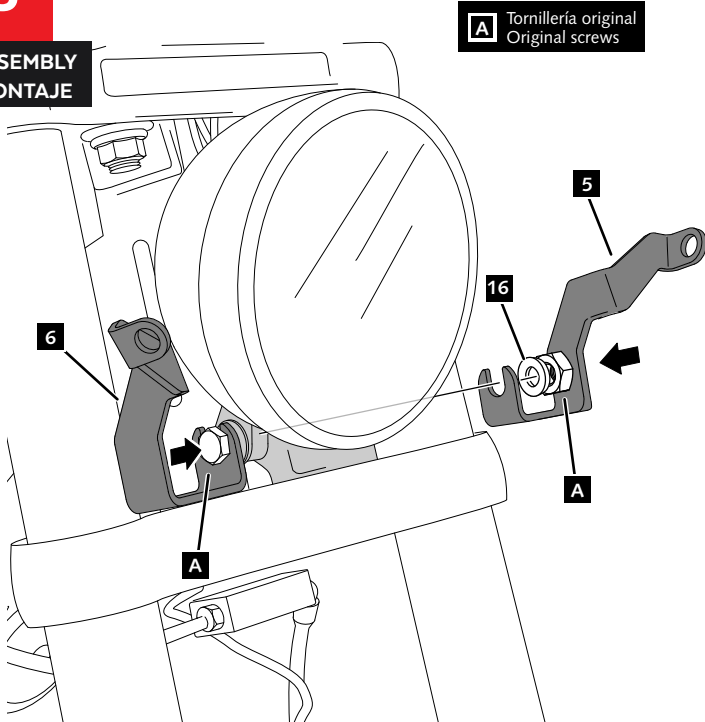

## HARLEY DAVIDSON SOFTAIL LOW RIDER FXLR '18-

INSTRUCCIONES DE MONTAJE - MOUNTING INSTRUCTIONS - MONTAGEANLEITUNG

1

DISASSEMBLY  
DESMONTAJE

A Tornillería original  
Original screws

2

DISASSEMBLY  
DESMONTAJE

A Tornillería original  
Original screws

3

ASSEMBLY  
MONTAJE

4

DISASSEMBLY  
DESMONTAJE

A Tornillería original  
Original screws

## HARLEY DAVIDSON SOFTAIL LOW RIDER FXLR '18-

INSTRUCCIONES DE MONTAJE - MOUNTING INSTRUCTIONS - MONTAGEANLEITUNG

5

ASSEMBLY  
MONTAJE

6

ASSEMBLY  
MONTAJE

7

ASSEMBLY  
MONTAJE