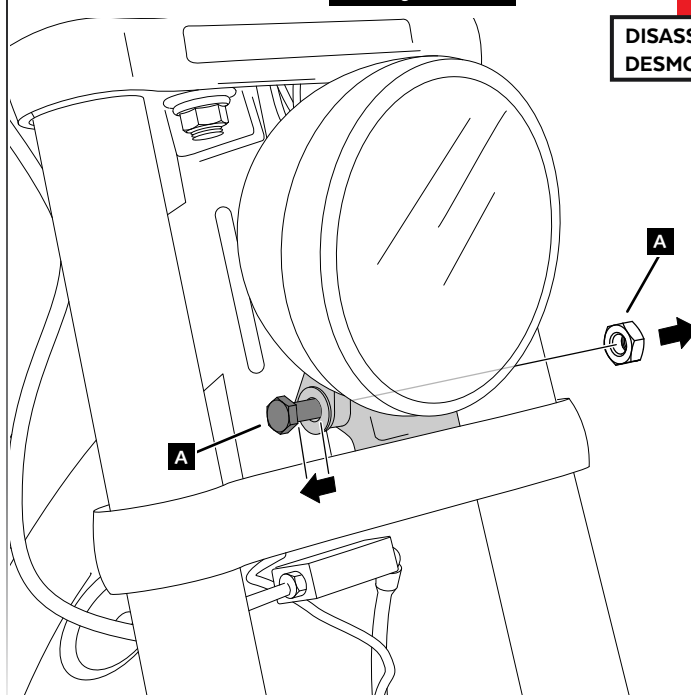

ID.	PIEZA/PART	DESCRIPCIÓN	DESCRIPTION	QTY.	REF.
1		Semicarenado	Semifairing	1	10897N
2		Cúpula SPORT	SPORT screen	1	10899
3		Soporte izquierdo superior	Upper left support	1	SOP4P7SRBTM0011
4		Soporte derecho superior	Upper right support	1	SOP4P7SLBTM0011
5		Soporte izquierdo inferior	Lower left support	1	SOP4P7IRBTM0011
6		Soporte derecho inferior	Lower right support	1	SOP4P7ILBTM0011
7		Tornillo allen ISO7380 M6X16 Ø14 INOX	ISO7380 M6X16 Ø14 INOX allen Screw	2	TORNI-I7380-485
8		Silentblock M5	M5 silentblock	4	SILENBTM5-046/1
9		Arandela nylon M5x1	M5x1 nylon washer	4	ARNV00000000245
10		Tornillo allen M5x16 Ø11 ISO 7380	M5x16 Ø11 ISO 7380 allen screw	4	TORNI-I7380-493
11		Tapon tornillo M5 ISO 7380	M5 ISO 7380 screw cap	4	TAPON-----85
12		Tornillo allen M4x12 ISO7380	M4x12 ISO 7380 allen screw	3	TORNI-I7380-800
13		Arandela nylon M4x0,5	M4x0,5 nylon washer	6	ARNV00000000311
14		Tuerca autoblocante M4	M4 nut	3	TUERCAE985-0290
15		Tapón tuerca M4	M4 cap nut	3	TAPON-----91
16		Arandela M10 DIN125	M10 DIN125 washer	1	ARAND-PIM10-514

## HARLEY DAVIDSON SOFTAIL LOW RIDER FXLR '18-

INSTRUCCIONES DE MONTAJE - MOUNTING INSTRUCTIONS - MONTAGEANLEITUNG

1

DISASSEMBLY  
DESMONTAJE

A Tornillería original  
Original screws

2

DISASSEMBLY  
DESMONTAJE

A Tornillería original  
Original screws

3

ASSEMBLY  
MONTAJE

4

DISASSEMBLY  
DESMONTAJE

A Tornillería original  
Original screws

## HARLEY DAVIDSON SOFTAIL LOW RIDER FXLR '18-

INSTRUCCIONES DE MONTAJE - MOUNTING INSTRUCTIONS - MONTAGEANLEITUNG

5

ASSEMBLY  
MONTAJE

6

ASSEMBLY  
MONTAJE

7

ASSEMBLY  
MONTAJE