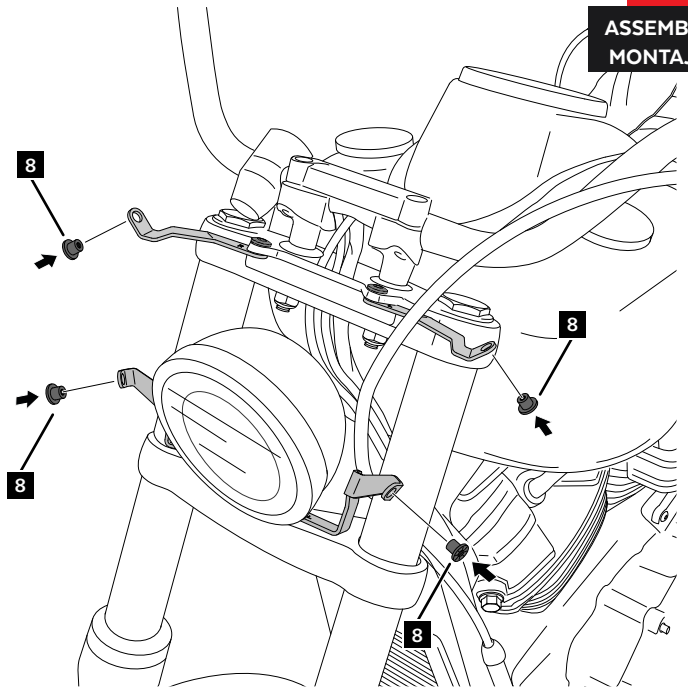

ID.	PIEZA/PART	DESCRIPCIÓN	DESCRIPTION	QTY.	REF.
1		Semicarenado	Semifairing	1	10897N
2		Cúpula SPORT	SPORT screen	1	10899
3		Soporte izquierdo superior	Upper left support	1	SOP4P7SRBTM0011
4		Soporte derecho superior	Upper right support	1	SOP4P7SLBTM0011
5		Soporte izquierdo inferior	Lower left support	1	SOP4P7IRBTM0011
6		Soporte derecho inferior	Lower right support	1	SOP4P7ILBTM0011
7		Tornillo allen ISO7380 M6X16 Ø14 INOX	ISO7380 M6X16 Ø14 INOX allen Screw	2	TORNI-I7380-485
8		Silentblock M5	M5 silentblock	4	SILENBTM5-046/1
9		Arandela nylon M5x1	M5x1 nylon washer	4	ARNV00000000245
10		Tornillo allen M5x16 Ø11 ISO 7380	M5x16 Ø11 ISO 7380 allen screw	4	TORNI-I7380-493
11		Tapon tornillo M5 ISO 7380	M5 ISO 7380 screw cap	4	TAPON-----85
12		Tornillo allen M4x12 ISO7380	M4x12 ISO 7380 allen screw	3	TORNI-I7380-800
13		Arandela nylon M4x0,5	M4x0,5 nylon washer	6	ARNV00000000311
14		Tuerca autoblocante M4	M4 nut	3	TUERCAE985-0290
15		Tapón tuerca M4	M4 cap nut	3	TAPON-----91
16		Arandela M10 DIN125	M10 DIN125 washer	1	ARAND-PIM10-514

A Tornillería original  
Original screws

3

ASSEMBLY  
MONTAJE

4

DISASSEMBLY  
DESMONTAJE

A Tornillería original  
Original screws

## HARLEY DAVIDSON SOFTAIL LOW RIDER FXLR '18-

INSTRUCCIONES DE MONTAJE - MOUNTING INSTRUCTIONS - MONTAGEANLEITUNG

5

ASSEMBLY  
MONTAJE

6

ASSEMBLY  
MONTAJE

7

ASSEMBLY  
MONTAJE