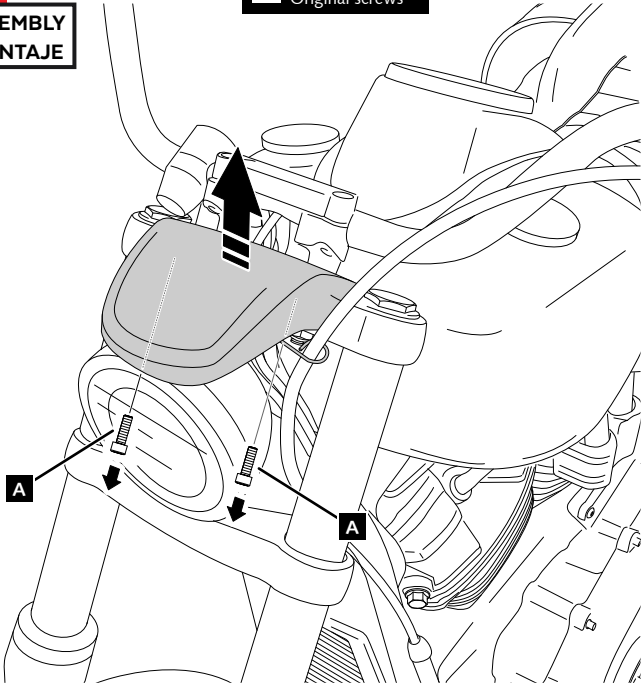

HARLEY DAVIDSON SOFTAIL LOW RIDER FXLR '18-

M O U N T I N G I N S T R U C T I O N S

REF 21052

SEMIFAIRING BATWING SML TOURING MODEL

En las revisiones del vehículo es conveniente efectuar también el mantenimiento de apriete de toda la tornillería del semicarenado, especialmente los tornillos que fijan éste al vehículo. **Gracias por su atención.**
It would be convenient to retighten the semifairing screws, specially the ones that are fixed to the motorcycle, whenever you maintain the vehicle. **Thanks for your attention.**

ID.	PIEZA/PART	DESCRIPCIÓN	DESCRIPTION	QTY.	REF.
1		Semicarenado	Semifairing	1	10897N
2		Cúpula TOURING	TOURING screen	1	10900
3		Soporte izquierdo superior	Upper left support	1	SOP4P7SRBTM0011
4		Soporte derecho superior	Upper right support	1	SOP4P7SLBTM0011
5		Soporte izquierdo inferior	Lower left support	1	SOP4P7IRBTM0011
6		Soporte derecho inferior	Lower right support	1	SOP4P7ILBTM0011
7		Tornillo allen ISO7380 M6X16 Ø14 INOX	ISO7380 M6X16 Ø14 INOX allen Screw	2	TORNI-I7380-485
8		Silentblock M5	M5 silentblock	4	SILENBTM5-046/1
9		Arandela nylon M5x1	M5x1 nylon washer	4	ARNV00000000245
10		Tornillo allen M5x16 Ø11 ISO 7380	M5x16 Ø11 ISO 7380 allen screw	4	TORNI-I7380-493
11		Tapon tornillo M5 ISO 7380	M5 ISO 7380 screw cap	4	TAPON-----85
12		Tornillo allen M4x12 ISO7380	M4x12 ISO 7380 allen screw	3	TORNI-I7380-800
13		Arandela nylon M4x0,5	M4x0,5 nylon washer	6	ARNV00000000311
14		Tuerca autoblocante M4	M4 nut	3	TUERCAE985-0290
15		Tapón tuerca M4	M4 cap nut	3	TAPON-----91
16		Arandela M10 DIN125	M10 DIN125 washer	1	ARAND-PIM10-514

HARLEY DAVIDSON SOFTAIL LOW RIDER FXLR '18-

INSTRUCCIONES DE MONTAJE - MOUNTING INSTRUCTIONS - MONTAGEANLEITUNG

1

DISASSEMBLY
DESMONTAJE

A Tornillería original
Original screws

2

DISASSEMBLY
DESMONTAJE

A Tornillería original
Original screws