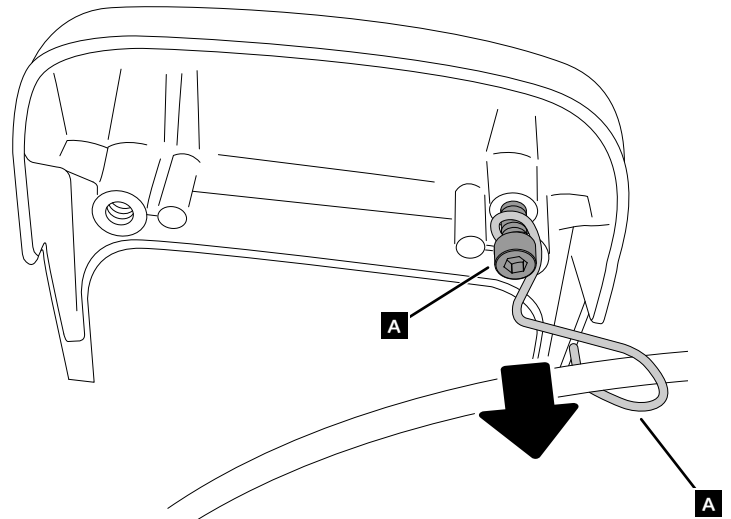

ID.	PIEZA/PART	DESCRIPCIÓN	DESCRIPTION	QTY.	REF.
1		Semicarenado	Semifairing	1	10897N
2		Cúpula TOURING	TOURING screen	1	10900
3		Soporte izquierdo superior	Upper left support	1	SOP4P7SRBTM0011
4		Soporte derecho superior	Upper right support	1	SOP4P7SLBTM0011
5		Soporte izquierdo inferior	Lower left support	1	SOP4P7IRBTM0011
6		Soporte derecho inferior	Lower right support	1	SOP4P7ILBTM0011
7		Tornillo allen ISO7380 M6X16 Ø14 INOX	ISO7380 M6X16 Ø14 INOX allen Screw	2	TORNI-I7380-485
8		Silentblock M5	M5 silentblock	4	SILENBTM5-046/1
9		Arandela nylon M5x1	M5x1 nylon washer	4	ARNV00000000245
10		Tornillo allen M5x16 Ø11 ISO 7380	M5x16 Ø11 ISO 7380 allen screw	4	TORNI-I7380-493
11		Tapon tornillo M5 ISO 7380	M5 ISO 7380 screw cap	4	TAPON-----85
12		Tornillo allen M4x12 ISO7380	M4x12 ISO 7380 allen screw	3	TORNI-I7380-800
13		Arandela nylon M4x0,5	M4x0,5 nylon washer	6	ARNV00000000311
14		Tuerca autoblocante M4	M4 nut	3	TUERCAE985-0290
15		Tapón tuerca M4	M4 cap nut	3	TAPON-----91
16		Arandela M10 DIN125	M10 DIN125 washer	1	ARAND-PIM10-514

HARLEY DAVIDSON SOFTAIL LOW RIDER FXLR '18-

INSTRUCCIONES DE MONTAJE - MOUNTING INSTRUCTIONS - MONTAGEANLEITUNG

1

DISASSEMBLY
DESMONTAJE

A Tornillería original
Original screws

2

DISASSEMBLY
DESMONTAJE

A Tornillería original
Original screws

3

ASSEMBLY
MONTAJE

4

DISASSEMBLY
DESMONTAJE

A Tornillería original
Original screws

HARLEY DAVIDSON SOFTAIL LOW RIDER FXLR '18-

INSTRUCCIONES DE MONTAJE - MOUNTING INSTRUCTIONS - MONTAGEANLEITUNG

5