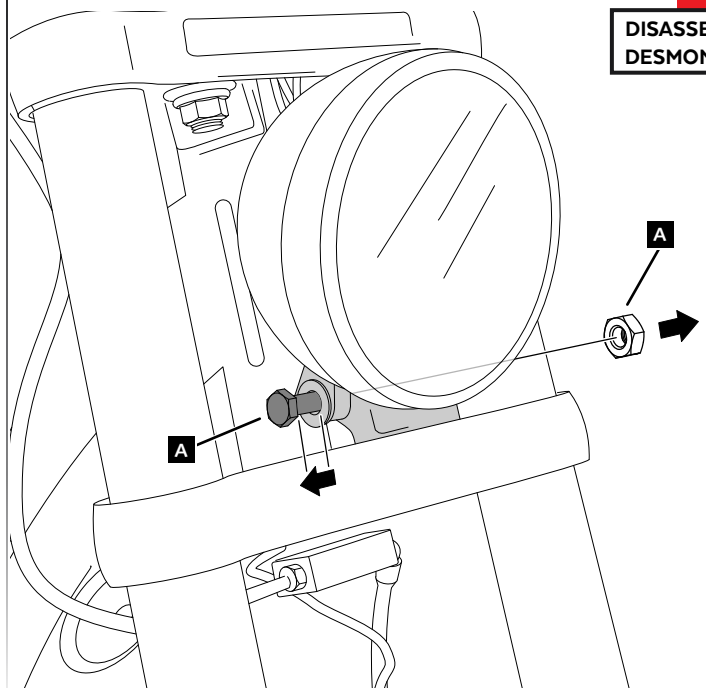

HARLEY DAVIDSON SOFTAIL LOW RIDER FXLR '18-

INSTRUCCIONES DE MONTAJE - MOUNTING INSTRUCTIONS - MONTAGEANLEITUNG

1

DISASSEMBLY
DESMONTAJE

A Tornillería original
Original screws

2

DISASSEMBLY
DESMONTAJE

A Tornillería original
Original screws

3

ASSEMBLY
MONTAJE

4

DISASSEMBLY
DESMONTAJE

A Tornillería original
Original screws

HARLEY DAVIDSON SOFTAIL LOW RIDER FXLR '18-

INSTRUCCIONES DE MONTAJE - MOUNTING INSTRUCTIONS - MONTAGEANLEITUNG

5

ASSEMBLY
MONTAJE

6

ASSEMBLY
MONTAJE

7

ASSEMBLY
MONTAJE

8

ASSEMBLY
MONTAJE