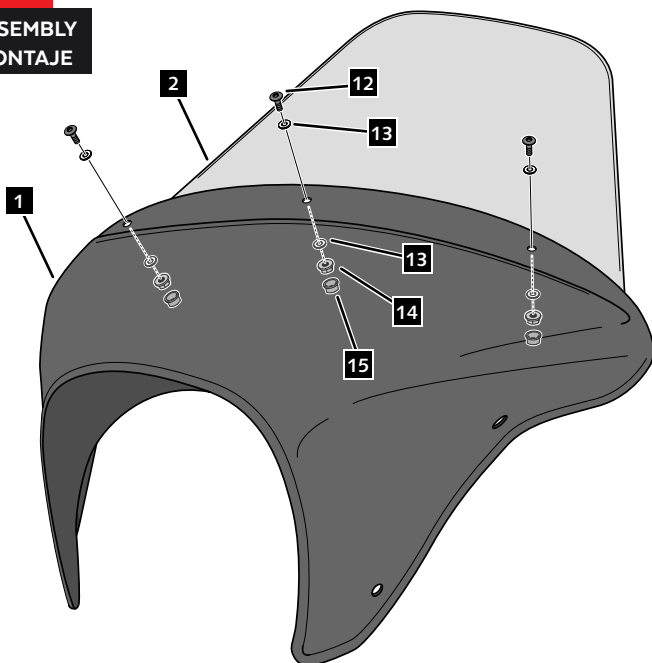

HARLEY DAVIDSON SOFTAIL LOW RIDER FXLR '18-

M O U N T I N G I N S T R U C T I O N S

REF 21052

SEMIFAIRING BATWING SML TOURING MODEL

En las revisiones del vehículo es conveniente efectuar también el mantenimiento de apriete de toda la tornillería del semicarenado, especialmente los tornillos que fijan éste al vehículo. **Gracias por su atención.**
It would be convenient to retighten the semifairing screws, specially the ones that are fixed to the motorcycle, whenever you maintain the vehicle. **Thanks for your attention.**

HARLEY DAVIDSON SOFTAIL LOW RIDER FXLR '18-

INSTRUCCIONES DE MONTAJE - MOUNTING INSTRUCTIONS - MONTAGEANLEITUNG

1

DISASSEMBLY
DESMONTAJE

A Tornillería original
Original screws

2

DISASSEMBLY
DESMONTAJE

A Tornillería original
Original screws

3

ASSEMBLY
MONTAJE

4

DISASSEMBLY
DESMONTAJE

A Tornillería original
Original screws

HARLEY DAVIDSON SOFTAIL LOW RIDER FXLR '18-

INSTRUCCIONES DE MONTAJE - MOUNTING INSTRUCTIONS - MONTAGEANLEITUNG

5

ASSEMBLY
MONTAJE

6

ASSEMBLY
MONTAJE

7

ASSEMBLY
MONTAJE

8

ASSEMBLY
MONTAJE