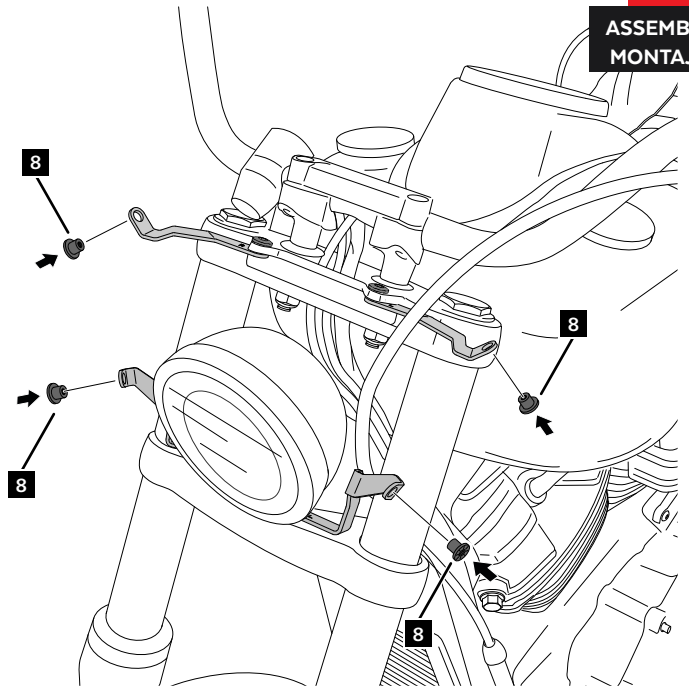

6

ASSEMBLY
MONTAJE