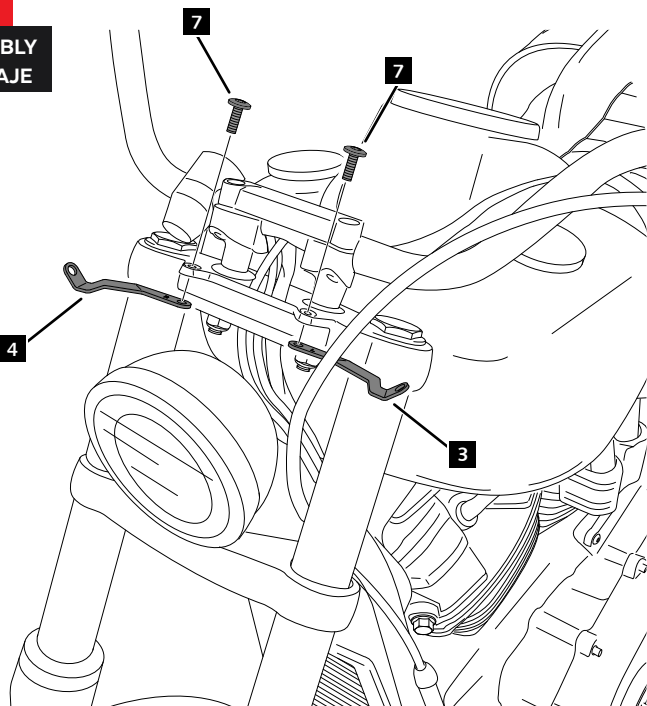

3

ASSEMBLY
MONTAJE