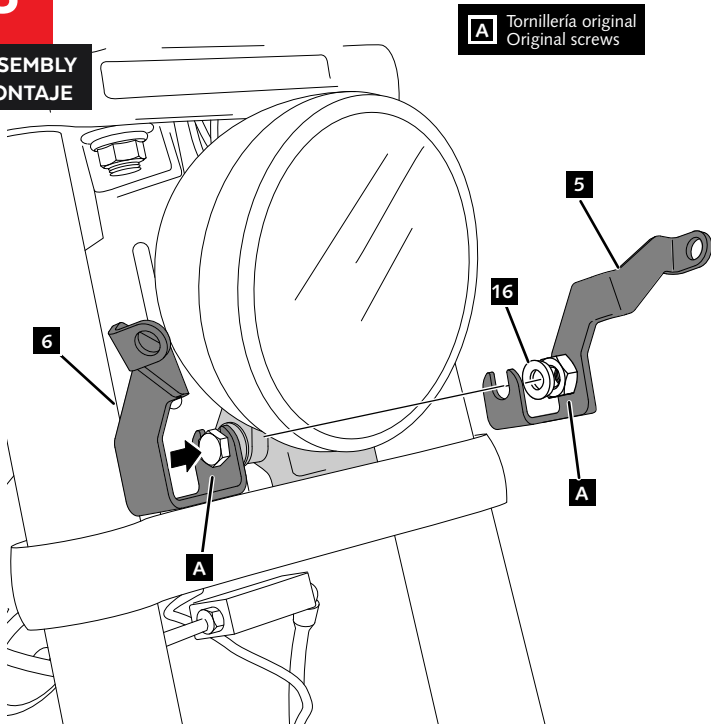

HARLEY DAVIDSON SOFTAIL LOW RIDER FXLR '18-

INSTRUCCIONES DE MONTAJE - MOUNTING INSTRUCTIONS - MONTAGEANLEITUNG

5

ASSEMBLY
MONTAJE