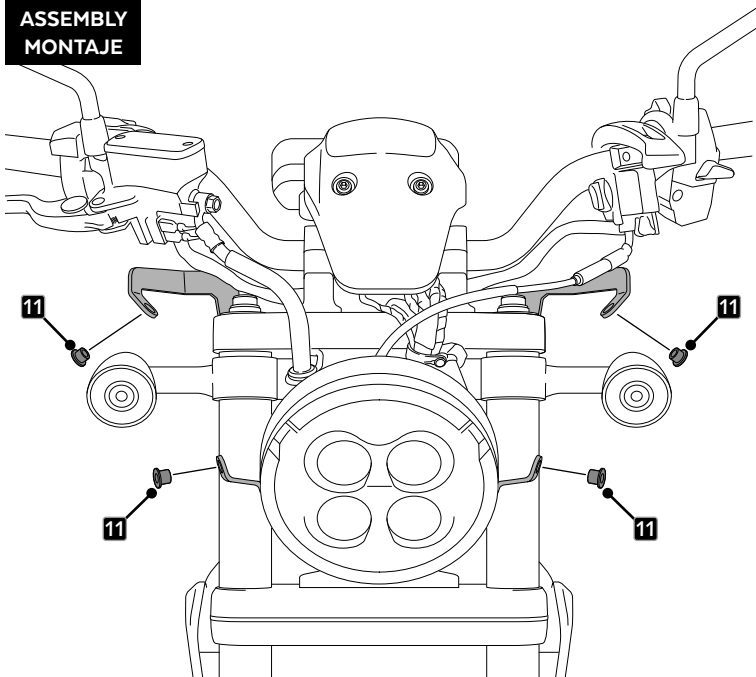

7

**ASSEMBLY
MONTAJE**