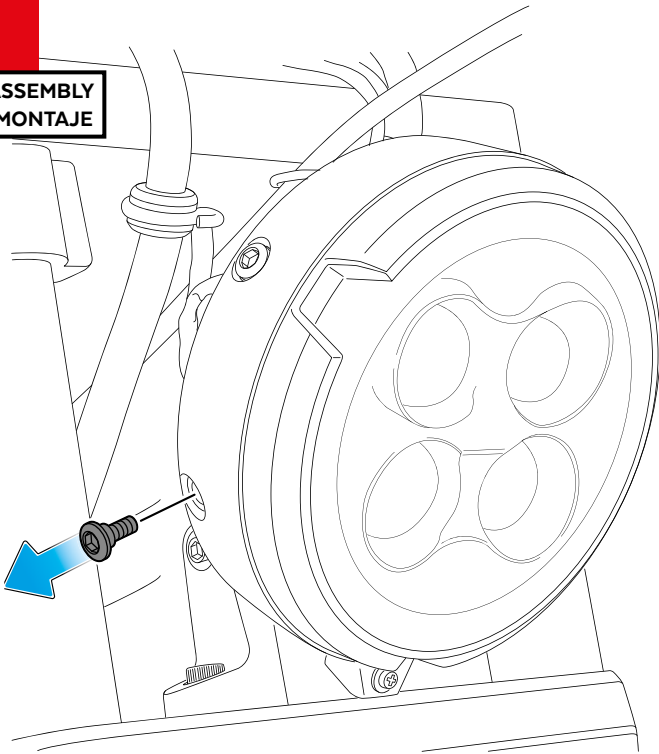

HONDA CMX1100 REBEL '21-

INSTRUCCIONES DE MONTAJE - MOUNTING INSTRUCTIONS - MONTAGEANLEITUNG

1

DISASSEMBLY
DESMONTAJE