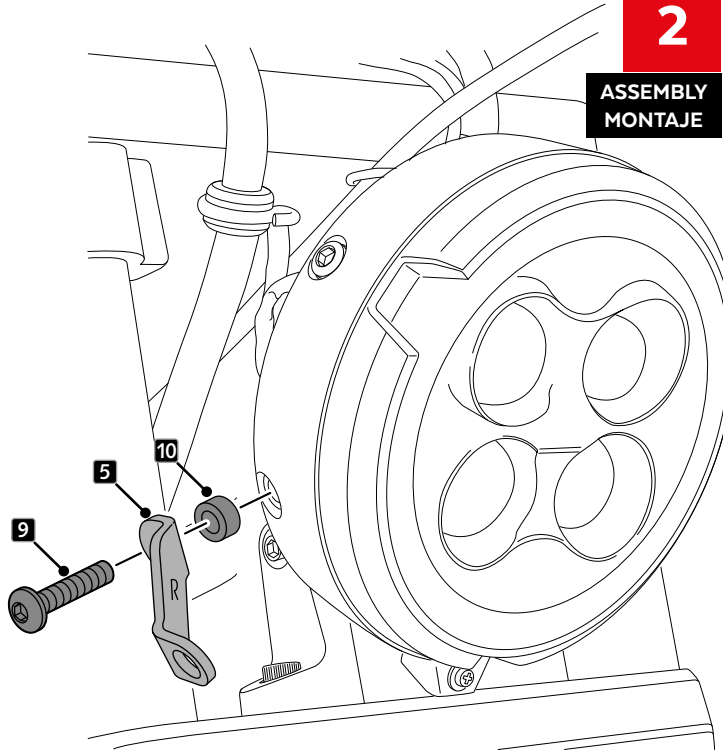

HONDA CMX1100 REBEL '21-

M O U N T I N G I N S T R U C T I O N S

REF 21068/21070

SEMIFAIRING BATWING SML TOURING MODEL

En las revisiones del vehículo es conveniente efectuar también el mantenimiento de apriete de toda la tornillería del semicarenado, especialmente los tornillos que fijan éste al vehículo. Gracias por su atención.
It would be convenient to retight the semifairing screws, specially the ones that are fixed to the motorcycle, whenever you maintain the vehicle. Thanks for your attention.

ID	PIEZA/PART	DESCRIPCIÓN	DESCRIPTION	QTY	REF
1		Semicarenado batwing SML	Batwing SML semifairing	1	10897N/J
2		Cúpula TOURING	TOURING screen	1	10900H/W
3		Soporte superior derecho (R)	Upper Left support	1	SOP4P6SRBTM0025
4		Soporte superior izquierdo (L)	Upper Right support	1	SOP4P6SLBTM0025
5		Soporte inferior derecho (R)	Lower Left support	1	SOP4P6IRBTM0025
6		Soporte inferior izquierdo (L)	Lower Right support	1	SOP4P6ILBTM0025
7		Tornillo Allen M8x45 Ø11 ISO 7380	M8x45 Ø11 ISO 7380 Allen screw	2	TORNI-I7380-817
8		Casquillo Ø8x Ø14 x10mm	Ø8x Ø14 x10mm spacer	2	CASQUI-----576
9		Tornillo Allen M5x20 Ø11 ISO 7380	M5x20 Ø11 ISO 7380 Allen screw	2	TORNI-I7380-730
10		Casquillo Ø8,5x Ø13 x6	Ø8,5x Ø13 x6 spacer	2	CASQUI-----776
11		Silentblock M5	M5 silentblock	4	SILENBTM5-046/1
12		Arandela nylon M5x1	M5x1 nylon washer	4	ARNV00000000245
13		Tornillo Allen M5x16 Ø11 ISO 7380	M5x16 Ø11 ISO 7380 Allen screw	4	TORNI-I7380-493
14		Tapón tornillo M5 ISO 7380	M5 ISO 7380 screw cap	4	TAPON-----85
15		Tapón tuerca M4	M4 nut cap	3	TAPON-----91
16		Tuerca autoblocante M4	M4 lock nut	3	TUERCAE985-0290
17		Arandela nylon M4	M4 nylon washer	3	ARNV00000000311
18		Tornillo Allen M4x12 Ø9 ISO 7380	M4x12 Ø9 ISO 7380 Allen screw	3	TORNI-I7380-800

HONDA CMX1100 REBEL '21-

INSTRUCCIONES DE MONTAJE - MOUNTING INSTRUCTIONS - MONTAGEANLEITUNG

1

DISASSEMBLY
DESMONTAJE

2

ASSEMBLY
MONTAJE

3

DISASSEMBLY
DESMONTAJE