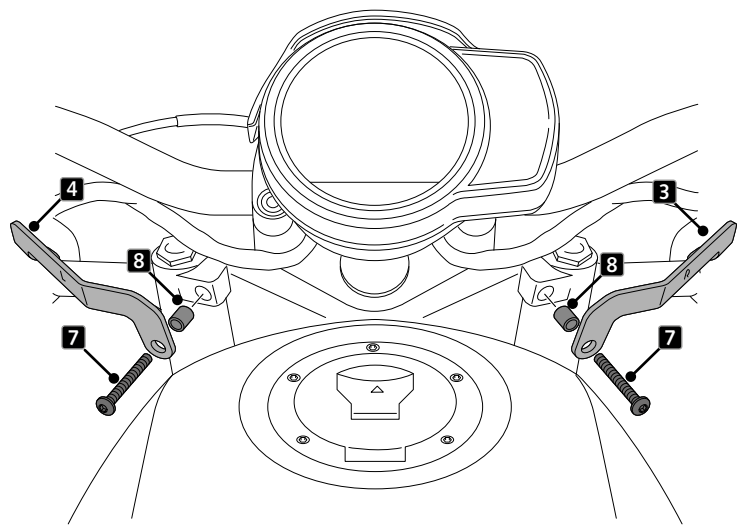

6

**ASSEMBLY
MONTAJE**