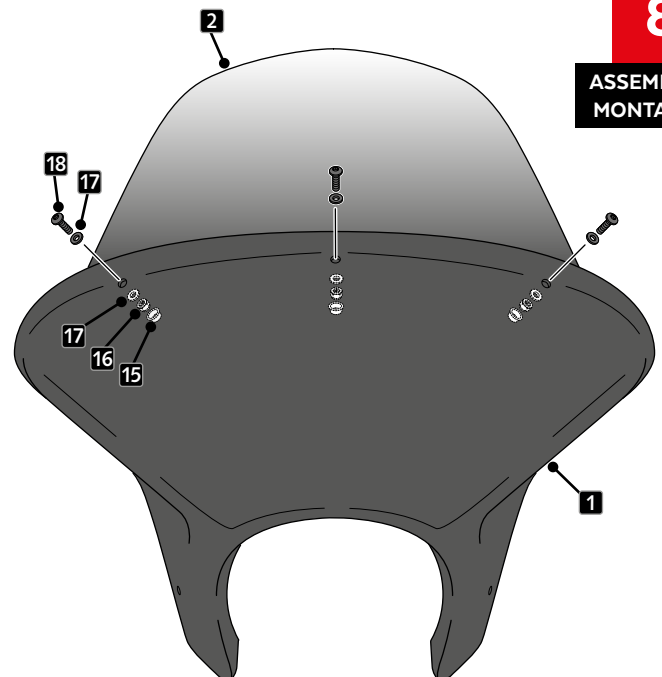

8

**ASSEMBLY
MONTAJE**