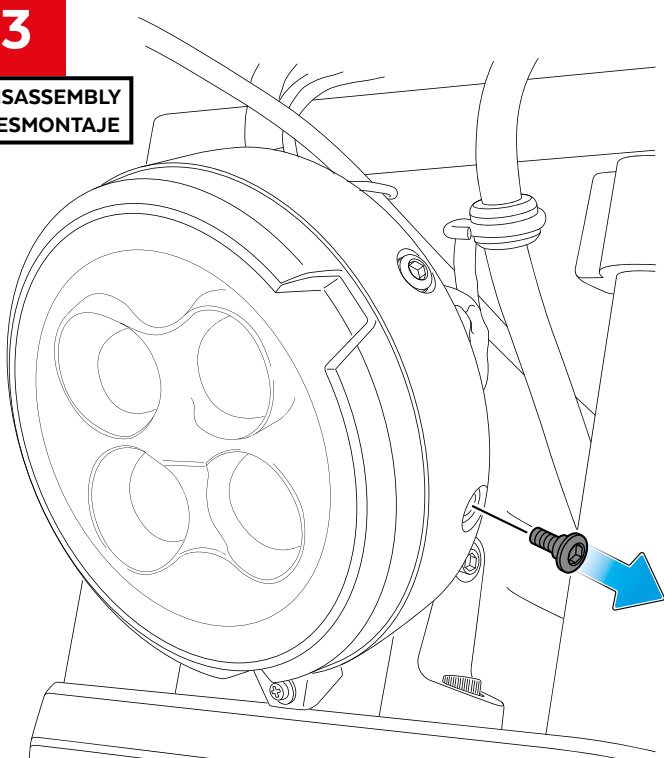

3

DISASSEMBLY
DESMONTAJE