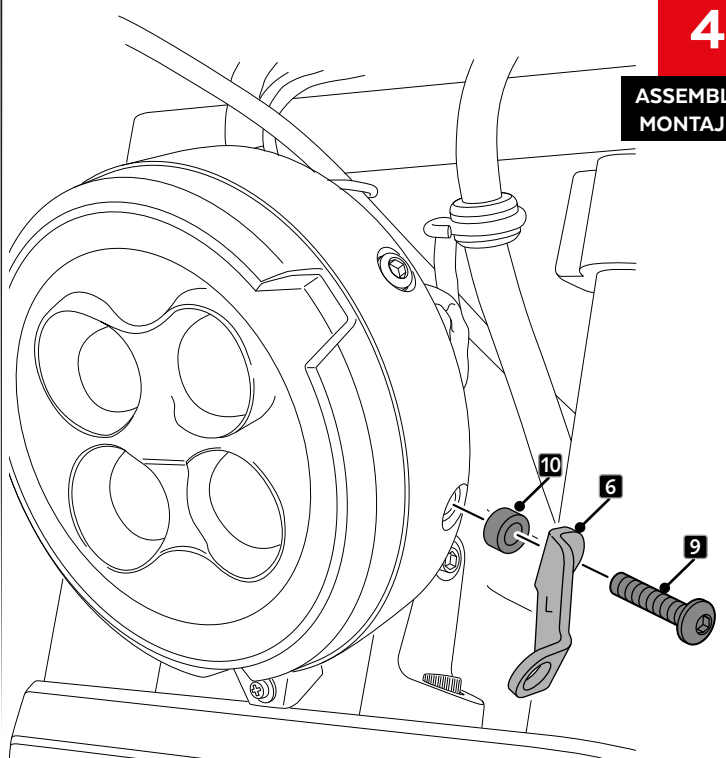

4

ASSEMBLY
MONTAJE