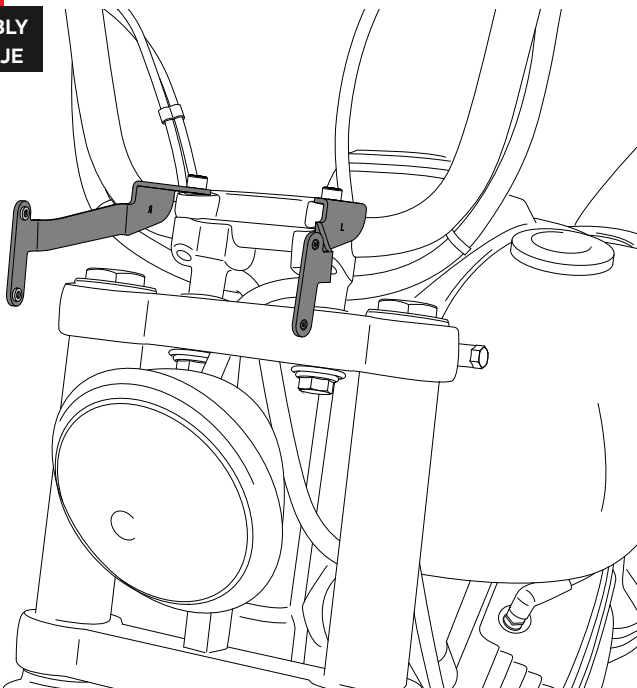

HARLEY DAVIDSON FXDB STREET BOB '06-'17

M O U N T I N G I N S T R U C T I O N S

REF 21081N

SEMIFAIRING ANARCHY MODEL

En las revisiones del vehículo es conveniente efectuar también el mantenimiento de apriete de toda la tornillería del semicarenado, especialmente los tornillos que fijan éste al vehículo. **Gracias por su atención.**
It would be convenient to retight the semifairing screws, specially the ones that are fixed to the motorcycle, whenever you maintain the vehicle. **Thanks for your attention.**

2

ASSEMBLY
MONTAJE

A Tornillería original
Original screws

3

ASSEMBLY
MONTAJE

4

ASSEMBLY
MONTAJE