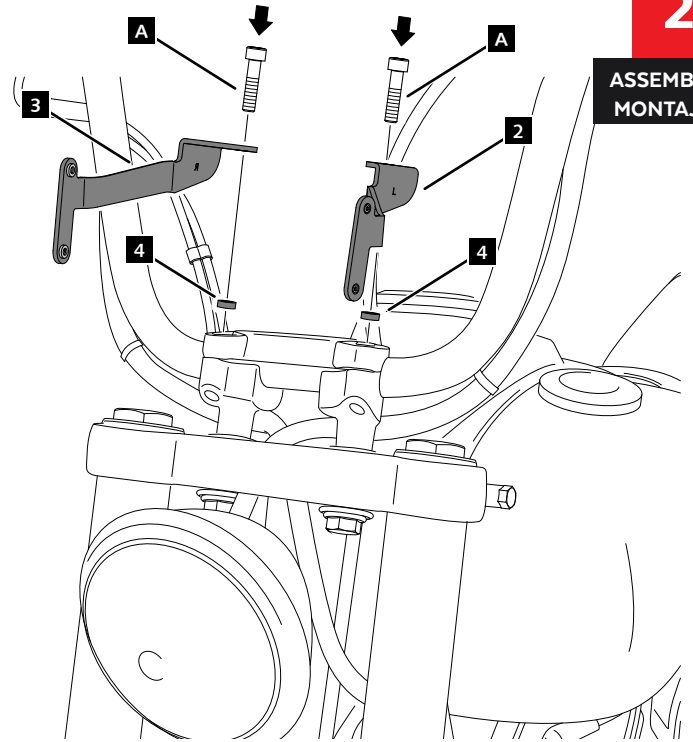

HARLEY DAVIDSON FXDB STREET BOB '06-'17

M O U N T I N G I N S T R U C T I O N S

REF 21081N

SEMIFAIRING ANARCHY MODEL

En las revisiones del vehículo es conveniente efectuar también el mantenimiento de apriete de toda la tornillería del semicarenado, especialmente los tornillos que fijan éste al vehículo. **Gracias por su atención.**
It would be convenient to retight the semifairing screws, specially the ones that are fixed to the motorcycle, whenever you maintain the vehicle. **Thanks for your attention.**

ID.	PIEZA/PART	DESCRIPCIÓN	DESCRIPTION	QTY.	REF.
1		Semicarenado ANARCHY	ANARCHY semifairing	1	10896N
2		Soporte izquierdo	Left support	1	SOP2P4L-CUP0022
3		Soporte derecho	Right support	1	SOP2P4R-CUP0022
4		Casquillo Ø8,5xØ13x3,5	Ø8,5x Ø13 x3,5 bush	2	CASQUI-----775
5		Silentblock Ø9xØ6x8mm	Ø9xØ6x8mm silentblock	4	AROPASACABLES-3
6		Casquillo con valona Ø12xØ6,8x7,3	Ø12xØ6,8x7,3 bush with flange	4	CASQUI-1A---750
7		Tornillo allen M5x16 Ø11 ISO 7380	M5x16 Ø11 ISO 7380 allen screw	4	TORNI-I7380-493
8		Tapón tornillo M5 ISO 7380	M5 ISO 7380 screw cap	4	TAPON-----85

HARLEY DAVIDSON FXDB STREET BOB '06-'17

INSTRUCCIONES DE MONTAJE - MOUNTING INSTRUCTIONS - MONTAGEANLEITUNG

1

DISASSEMBLY
DESMONTAJE

A Tornillería original
Original screws

⚠ NO sacar ambos tornillos (A) a la vez
DO NOT unscrew both screws (A) simultaneously

2

ASSEMBLY
MONTAJE

A Tornillería original
Original screws

3

ASSEMBLY
MONTAJE

4

ASSEMBLY
MONTAJE