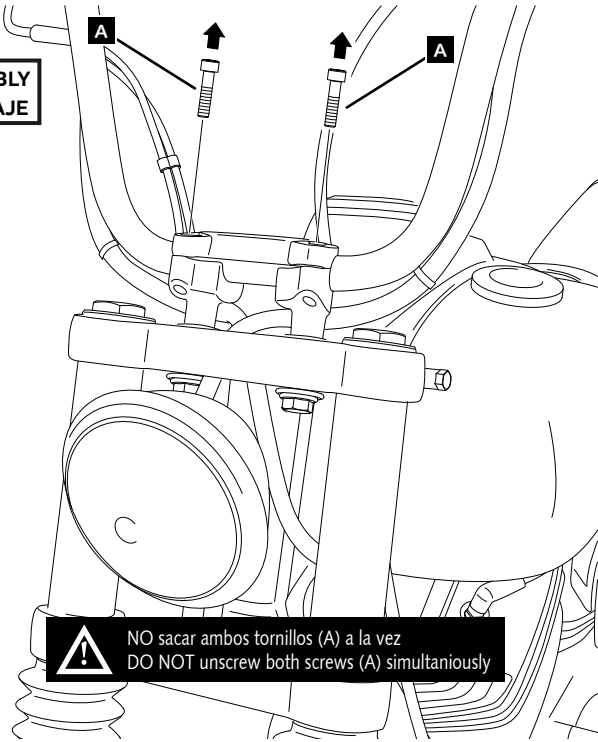

HARLEY DAVIDSON FXDB STREET BOB '06-'17

M O U N T I N G I N S T R U C T I O N S

REF 21081N

SEMIFAIRING ANARCHY MODEL

En las revisiones del vehículo es conveniente efectuar también el mantenimiento de apriete de toda la tornillería del semicarenado, especialmente los tornillos que fijan éste al vehículo. **Gracias por su atención.**
It would be convenient to retight the semifairing screws, specially the ones that are fixed to the motorcycle, whenever you maintain the vehicle. **Thanks for your attention.**

ID.	PIEZA/PART	DESCRIPCIÓN	DESCRIPTION	QTY.	REF.
1		Semicarenado ANARCHY	ANARCHY semifairing	1	10896N
2		Soporte izquierdo	Left support	1	SOP2P4L-CUP0022
3		Soporte derecho	Right support	1	SOP2P4R-CUP0022
4		Casquillo Ø8,5xØ13x3,5	Ø8,5x Ø13 x3,5 bush	2	CASQUI-----775
5		Silentblock Ø9xØ6x8mm	Ø9xØ6x8mm silentblock	4	AROPASACABLES-3
6		Casquillo con valona Ø12xØ6,8x7,3	Ø12xØ6,8x7,3 bush with flange	4	CASQUI-1A---750
7		Tornillo allen M5x16 Ø11 ISO 7380	M5x16 Ø11 ISO 7380 allen screw	4	TORNI-I7380-493
8		Tapón tornillo M5 ISO 7380	M5 ISO 7380 screw cap	4	TAPON-----85

HARLEY DAVIDSON FXDB STREET BOB '06-'17

INSTRUCCIONES DE MONTAJE - MOUNTING INSTRUCTIONS - MONTAGEANLEITUNG

1

DISASSEMBLY
DESMONTAJE

A Tornillería original
Original screws

⚠ NO sacar ambos tornillos (A) a la vez
DO NOT unscrew both screws (A) simultaneously