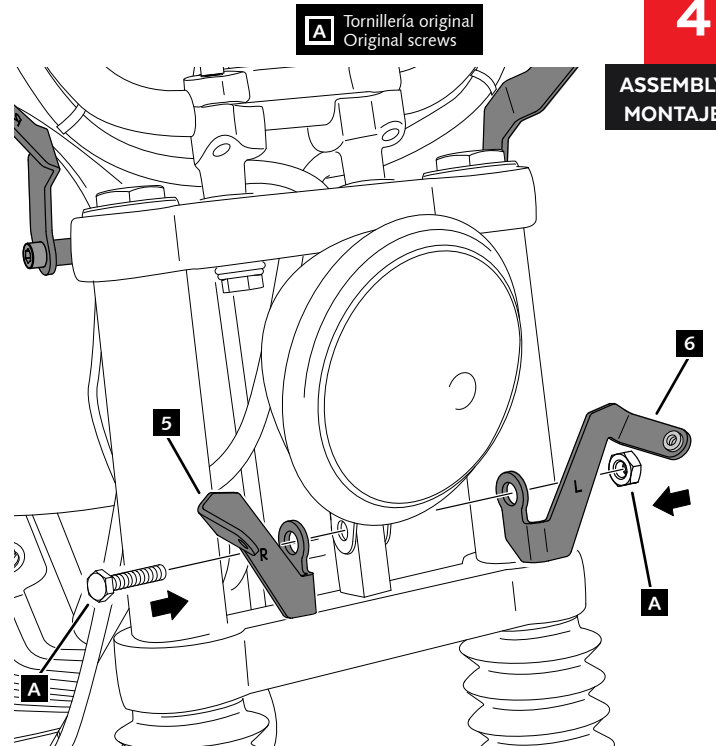

ID.	PIEZA/PART	DESCRIPCIÓN	DESCRIPTION	QTY.	REF.
1		Semicarenado Dark Night	Dark Night semifairing	1	10903N
2		Cúpula	Screen	1	10904H/F
3		Soporte superior derecho (SR)	Upper Right support (SR)	1	SOP4P1SRCUP0023
4		Soporte superior izquierdo (SL)	Upper Left support (SL)	1	SOP4P1SLCUP0023
5		Soporte inferior derecho (IR)	Lower Right support (IR)	1	SOP4P1IRCUP0023
6		Soporte inferior izquierdo (IL)	Lower Left support (IR)	1	SOP4P1ILCUP0023
7		Tornillo allen ANSIB 18.3 CLASE 12.9 UNC 3/8"x56	ANSIB 18.3 CLASE 12.9 UNC 3/8"x56 allen screw	2	TORNI-ANSIB-855
8		Casquillo Ø10xØ14x20	Ø10xØ14x20 bush	2	CASQUI-----299
9		Silentblock Ø9xØ6x8mm	Ø9xØ6x8mm silentblock	4	AROPASACABLES-3
10		Casquillo con valona Ø12xØ6,8x7,3	Ø12xØ6,8x7,3 bush with flange	4	CASQUI-1A---750
11		Tornillo allen M5x16 Ø11 ISO 7380	M5x16 Ø11 ISO 7380 allen screw	11	TORNI-I7380-493
12		Arandela de nylon M5x1	M5x1 nylon washer	7	ARNV0000000245
13		Tapón tornillo M5 ISO 7380	M5 ISO 7380 screw cap	11	TAPON-----85
14		Silentblock M5	M5 silentblock	7	SILENBTM5-046/1

## HARLEY DAVIDSON FXDB STREET BOB '16-'17

INSTRUCCIONES DE MONTAJE - MOUNTING INSTRUCTIONS - MONTAGEANLEITUNG

1

DISASSEMBLY  
DESMONTAJE

2

ASSEMBLY  
MONTAJE

3

DISASSEMBLY  
DESMONTAJE

4

ASSEMBLY  
MONTAJE