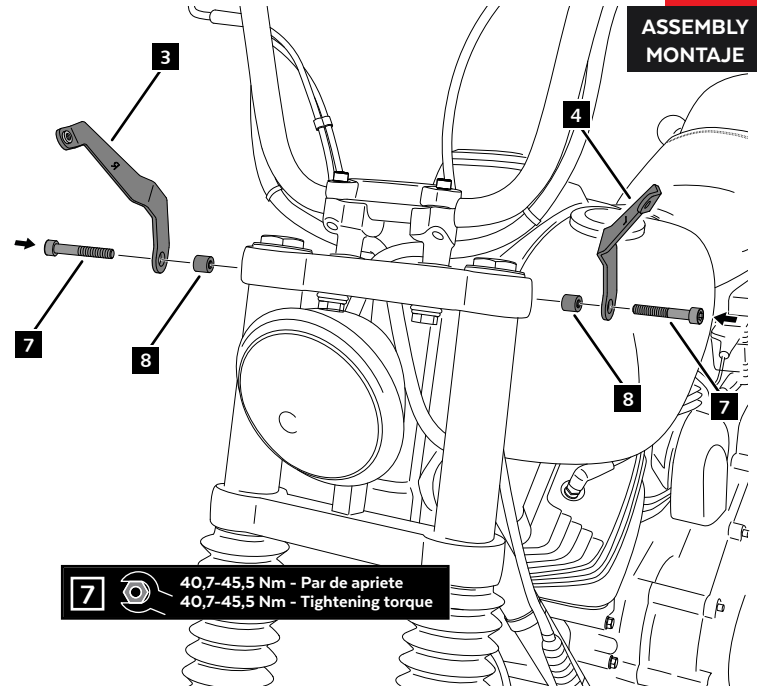

ID.	PIEZA/PART	DESCRIPCIÓN	DESCRIPTION	QTY.	REF.
1		Semicarenado Dark Night	Dark Night semifairing	1	10903N
2		Cúpula	Screen	1	10904H/F
3		Soporte superior derecho (SR)	Upper Right support (SR)	1	SOP4P1SRCUP0023
4		Soporte superior izquierdo (SL)	Upper Left support (SL)	1	SOP4P1SLCUP0023
5		Soporte inferior derecho (IR)	Lower Right support (IR)	1	SOP4P1IRCUP0023
6		Soporte inferior izquierdo (IL)	Lower Left support (IR)	1	SOP4P1ILCUP0023
7		Tornillo allen ANSIB 18.3 CLASE 12.9 UNC 3/8"x56	ANSIB 18.3 CLASE 12.9 UNC 3/8"x56 allen screw	2	TORNI-ANSIB-855
8		Casquillo Ø10xØ14x20	Ø10xØ14x20 bush	2	CASQUI-----299
9		Silentblock Ø9xØ6x8mm	Ø9xØ6x8mm silentblock	4	AROPASACABLES-3
10		Casquillo con valona Ø12xØ6,8x7,3	Ø12xØ6,8x7,3 bush with flange	4	CASQUI-1A---750
11		Tornillo allen M5x16 Ø11 ISO 7380	M5x16 Ø11 ISO 7380 allen screw	11	TORNI-I7380-493
12		Arandela de nylon M5x1	M5x1 nylon washer	7	ARNV0000000245
13		Tapón tornillo M5 ISO 7380	M5 ISO 7380 screw cap	11	TAPON-----85
14		Silentblock M5	M5 silentblock	7	SILENBTM5-046/1

## HARLEY DAVIDSON FXDB STREET BOB '16-'17

INSTRUCCIONES DE MONTAJE - MOUNTING INSTRUCTIONS - MONTAGEANLEITUNG

1

DISASSEMBLY  
DESMONTAJE

2

ASSEMBLY  
MONTAJE

3

DISASSEMBLY  
DESMONTAJE

4

ASSEMBLY  
MONTAJE