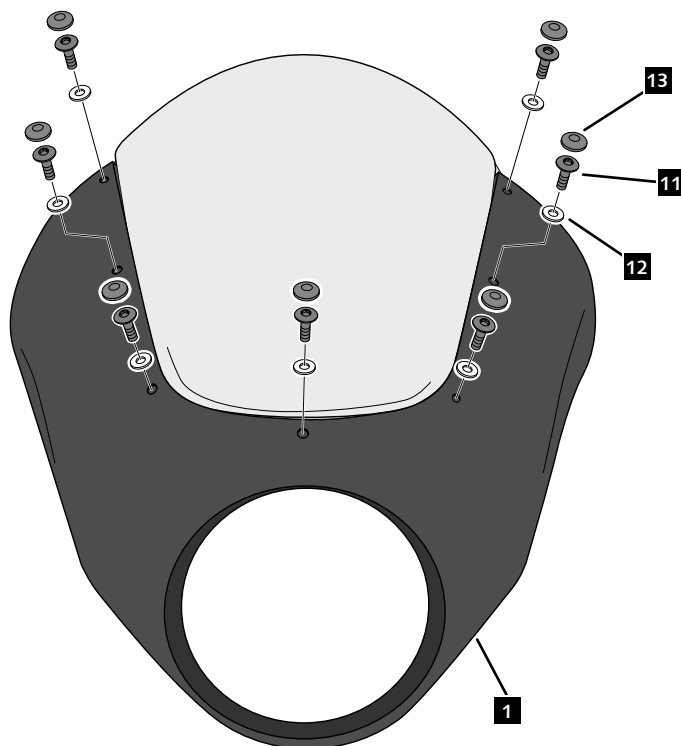

HARLEY DAVIDSON FXDB STREET BOB '16-'17

INSTRUCCIONES DE MONTAJE - MOUNTING INSTRUCTIONS - MONTAGEANLEITUNG

5

ASSEMBLY
MONTAJE