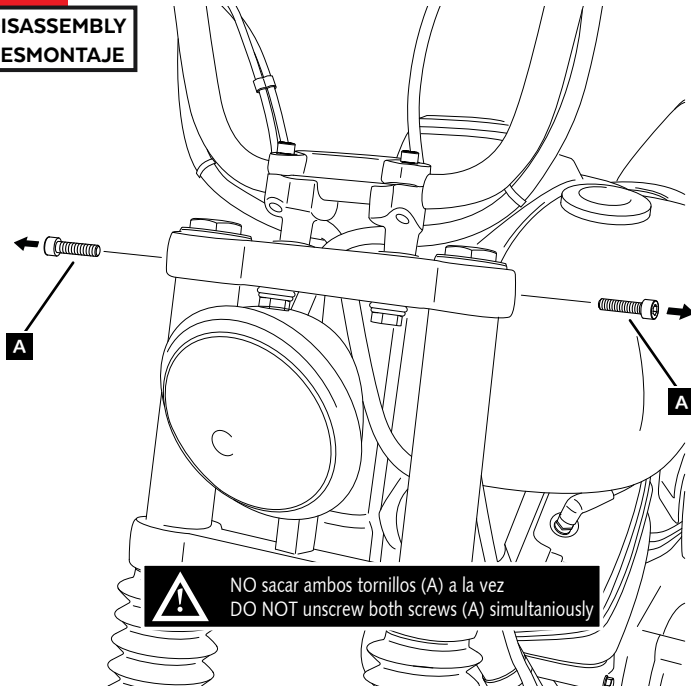

HARLEY DAVIDSON FXDB STREET BOB '16-'17

INSTRUCCIONES DE MONTAJE - MOUNTING INSTRUCTIONS - MONTAGEANLEITUNG

1

DISASSEMBLY
DESMONTAJE