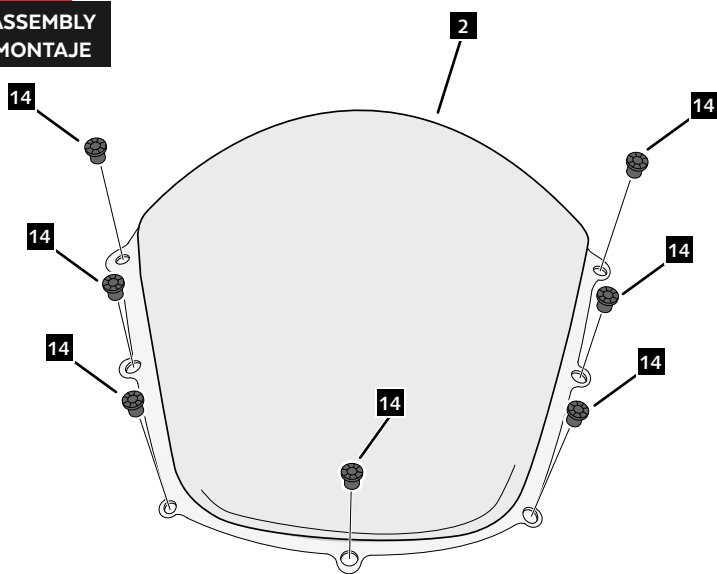

HARLEY DAVIDSON FXDB STREET BOB '16-'17

INSTRUCCIONES DE MONTAJE - MOUNTING INSTRUCTIONS - MONTAGEANLEITUNG

5

ASSEMBLY
MONTAJE