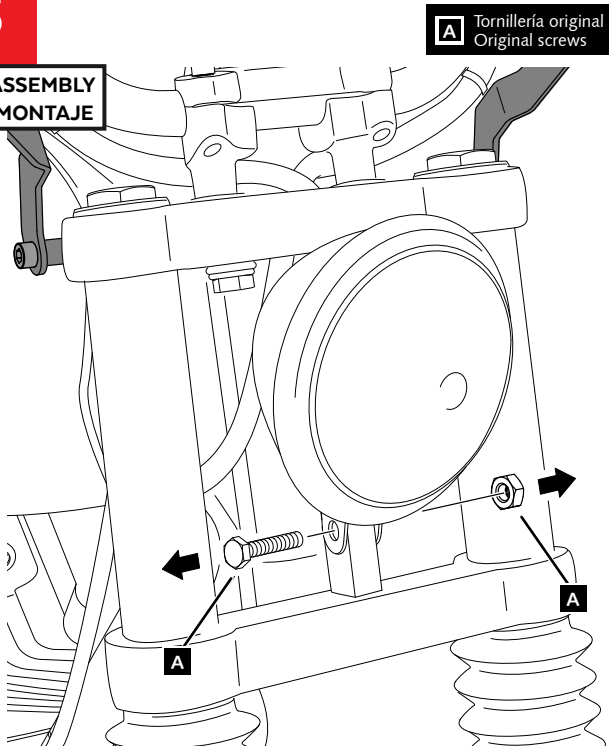

ID.	PIEZA/PART	DESCRIPCIÓN	DESCRIPTION	QTY.	REF.
1		Semicarenado Dark Night	Dark Night semifairing	1	10903N
2		Cúpula	Screen	1	10904H/F
3		Soporte superior derecho (SR)	Upper Right support (SR)	1	SOP4P1SRCUP0023
4		Soporte superior izquierdo (SL)	Upper Left support (SL)	1	SOP4P1SLCUP0023
5		Soporte inferior derecho (IR)	Lower Right support (IR)	1	SOP4P1IRCUP0023
6		Soporte inferior izquierdo (IL)	Lower Left support (IR)	1	SOP4P1ILCUP0023
7		Tornillo allen ANSIB 18.3 CLASE 12.9 UNC 3/8"x56	ANSIB 18.3 CLASE 12.9 UNC 3/8"x56 allen screw	2	TORNI-ANSIB-855
8		Casquillo Ø10xØ14x20	Ø10xØ14x20 bush	2	CASQUI-----299
9		Silentblock Ø9xØ6x8mm	Ø9xØ6x8mm silentblock	4	AROPASACABLES-3
10		Casquillo con valona Ø12xØ6,8x7,3	Ø12xØ6,8x7,3 bush with flange	4	CASQUI-1A---750
11		Tornillo allen M5x16 Ø11 ISO 7380	M5x16 Ø11 ISO 7380 allen screw	11	TORNI-I7380-493
12		Arandela de nylon M5x1	M5x1 nylon washer	7	ARNV0000000245
13		Tapón tornillo M5 ISO 7380	M5 ISO 7380 screw cap	11	TAPON-----85
14		Silentblock M5	M5 silentblock	7	SILENBTM5-046/1

## HARLEY DAVIDSON FXDB STREET BOB '16-'17

INSTRUCCIONES DE MONTAJE - MOUNTING INSTRUCTIONS - MONTAGEANLEITUNG

1

DISASSEMBLY  
DESMONTAJE

2

ASSEMBLY  
MONTAJE

3

DISASSEMBLY  
DESMONTAJE

4

ASSEMBLY  
MONTAJE