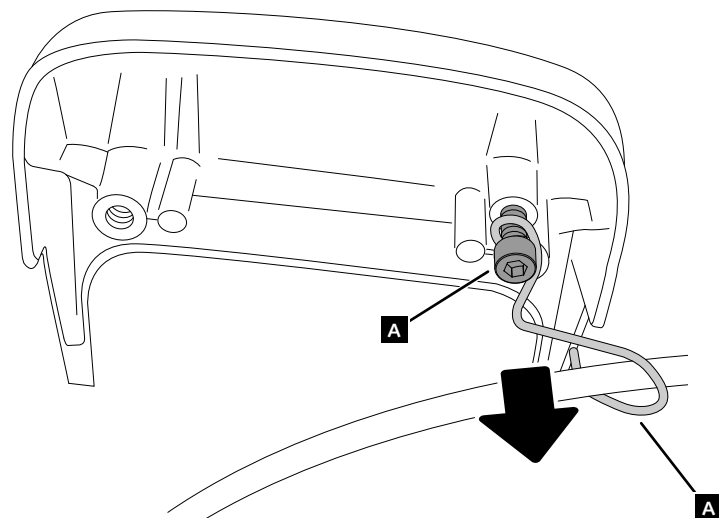

2

DISASSEMBLY
DESMONTAJE

A Tornillería original
Original screws