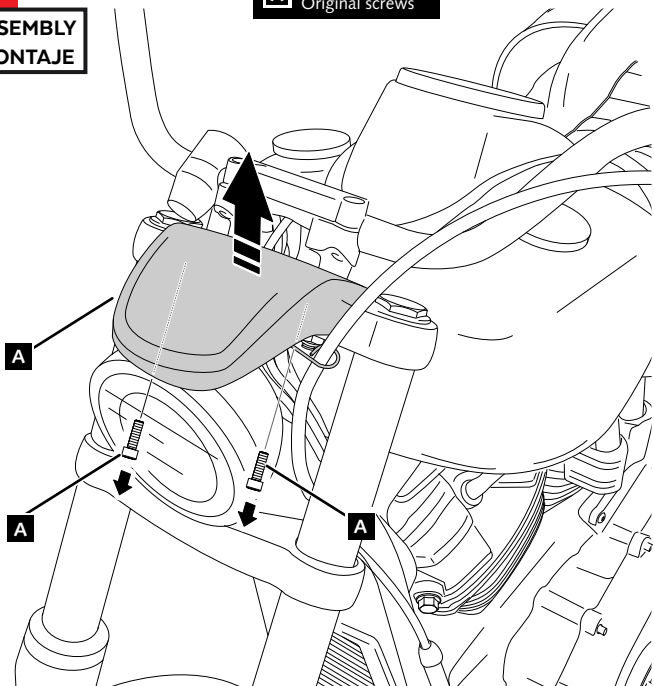

ID.	PIEZA/PART	DESCRIPCIÓN	DESCRIPTION	QTY.	REF.
1		Semicarenado Dark Night	Dark Night semifairing	1	10903N
2		Cúpula	Screen	1	10904H/F
3		Soporte superior derecho (SR)	Upper Left support (SR)	1	SOP4P6SRCUP0018
4		Soporte superior izquierdo (SL)	Upper Right support (SL)	1	SOP4P6SLCUP0018
5		Soporte inferior derecho (IR)	Lower Left support (IR)	1	SOP4P6IRCUP0018
6		Soporte inferior izquierdo (IL)	Lower Right support (IR)	1	SOP4P6ILCUP0018
7		Tornillo allen ISO7380 M6X17 Ø14 INOX	ISO7380 M6X17 Ø14 INOX allen screw	2	TORNI-I7380-485
8		Silentblock Ø9xØ6x8mm	Ø9xØ6x8mm silentblock	4	AROPASACABLES-3
9		Casquillo con valona Ø12xØ6,8x7,3	Ø12xØ6,8x7,3 bush with flange	4	CASQUI-1A---750
10		Tornillo allen M5x16 Ø11 ISO 7380	M5x16 Ø11 ISO 7380 allen screw	11	TORNI-I7380-493
11		Arandela de nylon M5x1	M5x1 nylon washer	7	ARNV0000000245
12		Tapon tornillo M5 ISO 7380	M5 ISO 7380 screw cap	11	TAPON-----85
13		Silentblock M5	M5 silentblock	7	SILENBTM5-046/1
14		Arandela M10	M10 DIN125 washer	1	ARAND-PIM10-574

## HARLEY DAVIDSON SOFTAIL LOW RIDER FXLR '18-

INSTRUCCIONES DE MONTAJE - MOUNTING INSTRUCTIONS - MONTAGEANLEITUNG

1

DISASSEMBLY  
DESMONTAJE

A Tornillería original  
Original screws

2

DISASSEMBLY  
DESMONTAJE