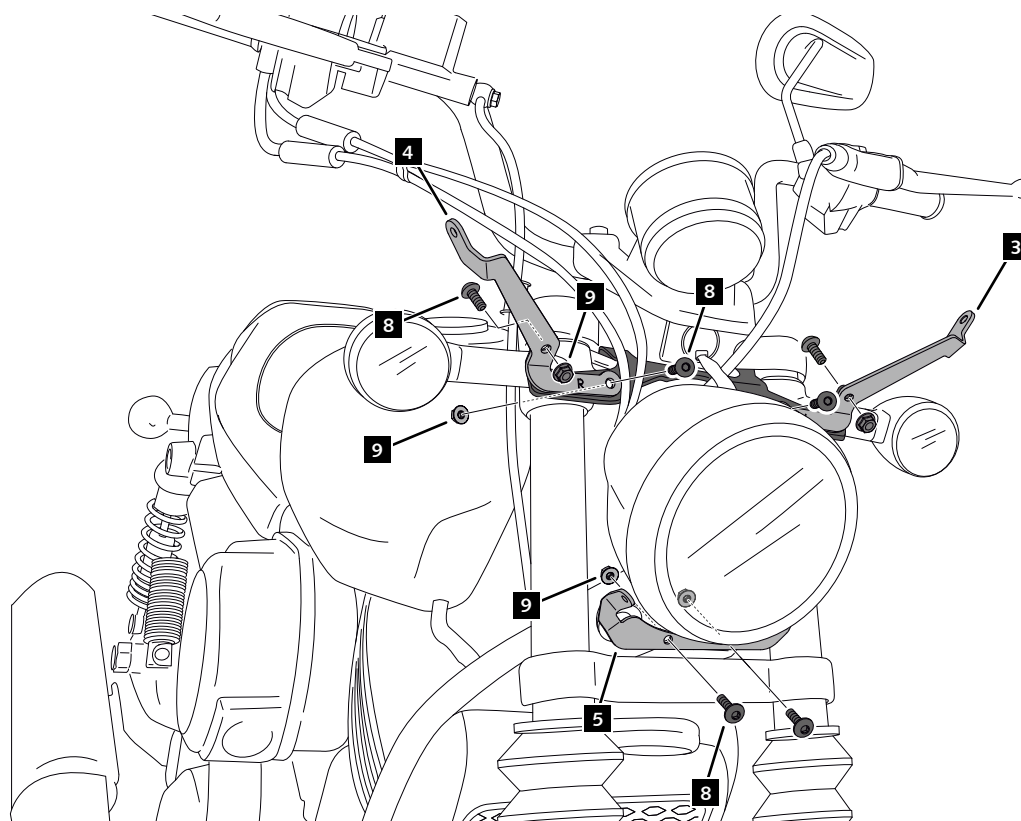

3

ASSEMBLY
MONTAJE