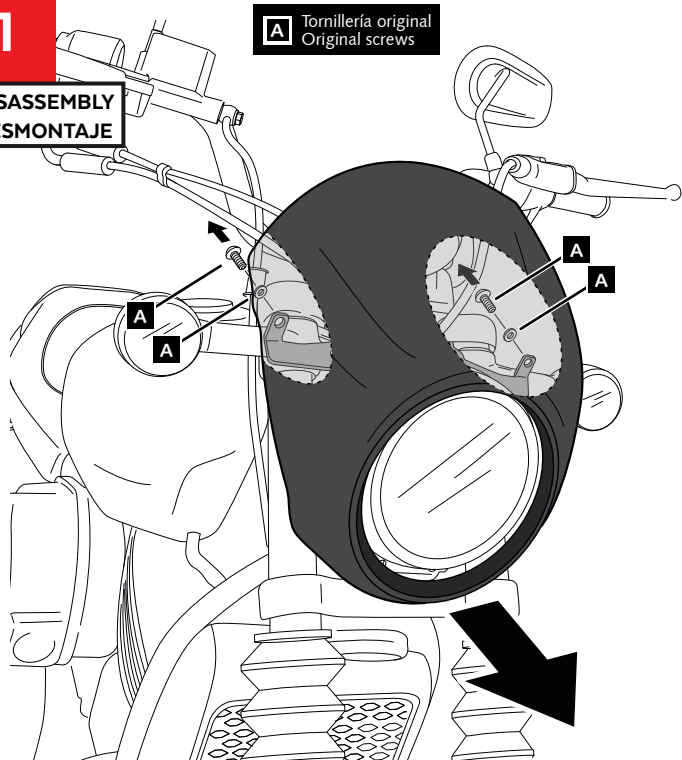

HARLEY DAVIDSON STREET 750 '14-

M O U N T I N G I N S T R U C T I O N S

REF 21099

SEMICARENADO DARK NIGHT / DARK NIGHT SEMIFAIRING

En las revisiones del vehículo es conveniente efectuar también el mantenimiento de apriete de toda la tornillería del semicarenado, especialmente los tornillos que fijan éste al vehículo. **Gracias por su atención.**

It would be convenient to retighten the semifairing screws, specially the ones that are fixed to the motorcycle, whenever you maintain the vehicle. **Thanks for your attention.**

ID.	DESCRIPCIÓN	DESCRIPTION	QTY.	REF.
1	Semicarenado Dark Night	Dark Night semifairing	1	10903N
2	Cúpula	Screen	1	10904F/H
3	Soporte metálico izquierdo (L)	Left metal support (L)	1	SOP3P4L-CUP0016
4	Soporte metálico derecho (R)	Right metal support (R)	1	SOP3P4R-CUP0016
5	Soporte inferior	Lower support	1	SOP3P4I-CUP0016
6	Silentblock Ø9 x Ø6 x 8mm	Ø9 x Ø6 x 8mm silentblock	4	AROPASACABLES-3
7	Casquillo con valona Ø12 x Ø6,8 x 7,3	Ø12 x Ø6,8 x 7,3 bush with flange	4	CASQUI-1A---750
8	Tornillo allen M5x11 Ø11 ISO 7380	M5x11 Ø11 ISO 7380 allen screw	6	TORNI-AI----520
9	Tuerca grafilada M5	M5 nut	6	TUERC-D6923-255
10	Silentblock M5	M5 silentblock	7	SILENBTM5-046/1
11	Arandela nylon M5x1	M5x1 nylon washer	7	ARNV000000245
12	Tornillo allen M5x16 Ø11 ISO 7380	M5x16 Ø11 ISO 7380 allen screw	11	TORNI-I7380-493
13	Tapón tornillo M5 ISO 7380	M5 ISO 7380 screw cap	11	TAPON-----85

HARLEY DAVIDSON STREET 750 '14-

INSTRUCCIONES DE MONTAJE - MOUNTING INSTRUCTIONS - MONTAGEANLEITUNG

1

DISASSEMBLY
DESMONTAJE

A Tornillería original
Original screws

2

ASSEMBLY
MONTAJE

3