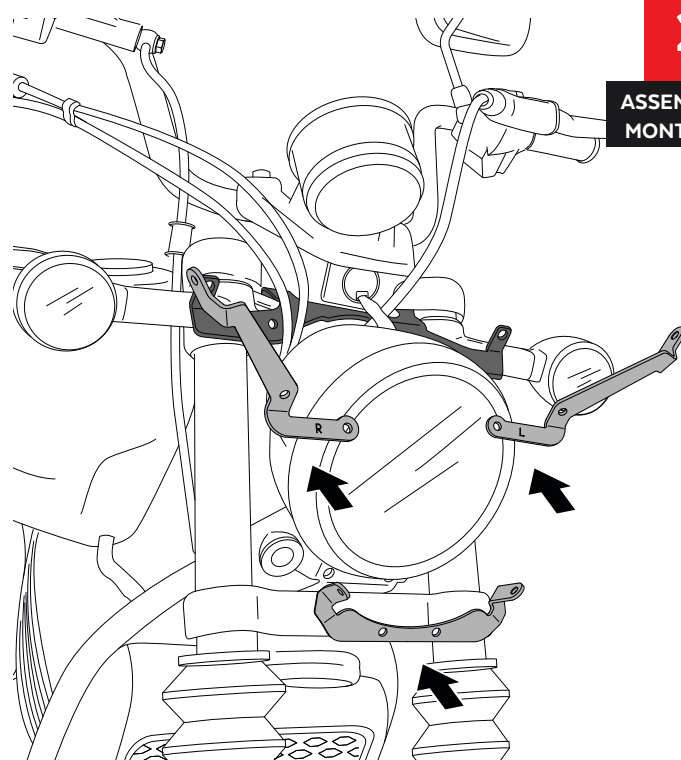

It would be convenient to retighten the semifairing screws, specially the ones that are fixed to the motorcycle, whenever you maintain the vehicle. **Thanks for your attention.**

ID.	DESCRIPCIÓN	DESCRIPTION	QTY.	REF.
1	Semicarenado Dark Night	Dark Night semifairing	1	10903N
2	Cúpula	Screen	1	10904F/H
3	Soporte metálico izquierdo (L)	Left metal support (L)	1	SOP3P4L-CUP0016
4	Soporte metálico derecho (R)	Right metal support (R)	1	SOP3P4R-CUP0016
5	Soporte inferior	Lower support	1	SOP3P4I-CUP0016
6	Silentblock Ø9 x Ø6 x 8mm	Ø9 x Ø6 x 8mm silentblock	4	AROPASACABLES-3
7	Casquillo con valona Ø12 x Ø6,8 x 7,3	Ø12 x Ø6,8 x 7,3 bush with flange	4	CASQUI-1A---750
8	Tornillo allen M5x11 Ø11 ISO 7380	M5x11 Ø11 ISO 7380 allen screw	6	TORNI-AI----520
9	Tuerca grafilada M5	M5 nut	6	TUERC-D6923-255
10	Silentblock M5	M5 silentblock	7	SILENBTM5-046/1
11	Arandela nylon M5x1	M5x1 nylon washer	7	ARNV000000245
12	Tornillo allen M5x16 Ø11 ISO 7380	M5x16 Ø11 ISO 7380 allen screw	11	TORNI-I7380-493
13	Tapón tornillo M5 ISO 7380	M5 ISO 7380 screw cap	11	TAPON-----85

HARLEY DAVIDSON STREET 750 '14-

INSTRUCCIONES DE MONTAJE - MOUNTING INSTRUCTIONS - MONTAGEANLEITUNG

1

DISASSEMBLY
DESMONTAJE

A Tornillería original
Original screws

2

ASSEMBLY
MONTAJE

3