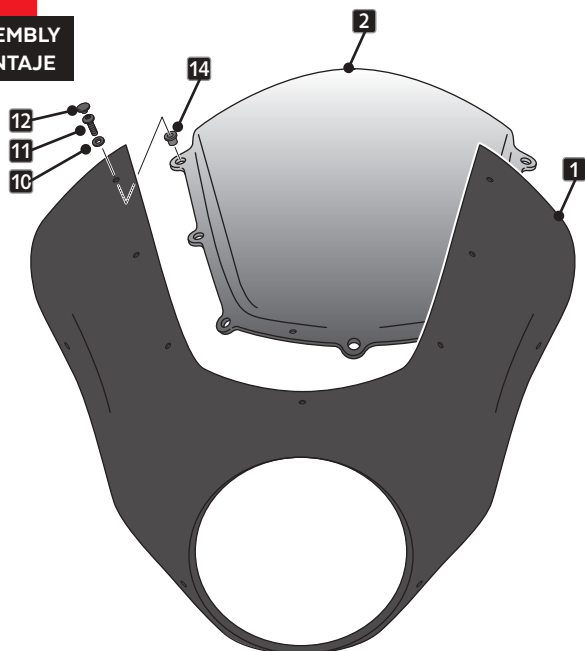

B/C PIEZA ORIGINAL
ORIGINAL PART

7

ASSEMBLY
MONTAJE