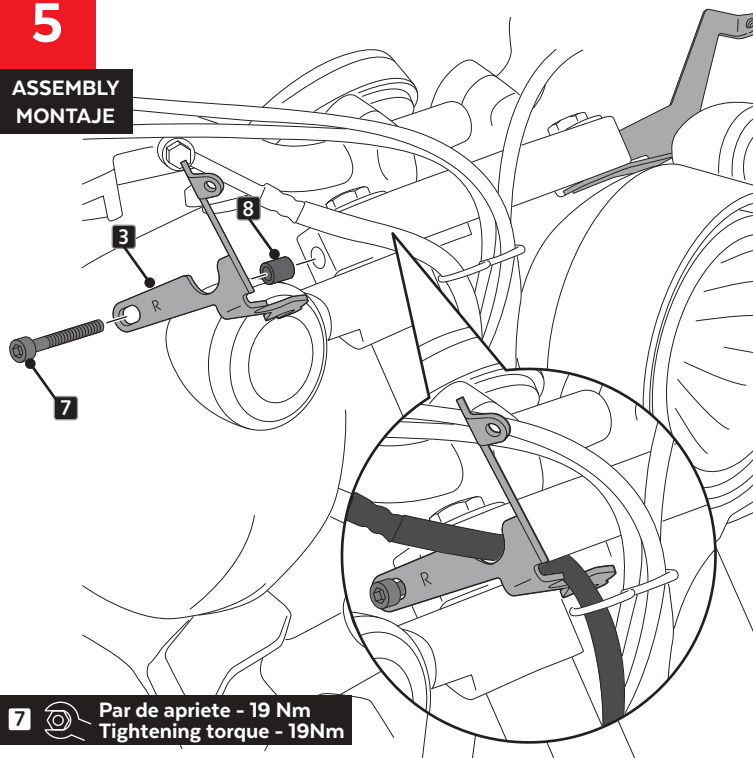

ALLEN

Nº 3

Nº 6

ID	PIEZA/PART	DESCRIPCIÓN	DESCRIPTION	QTY	REF
1		Semicarenado Dark Night	Dark Night semifairing	1	10903N
2		Cúpula	Screen	1	10904H/F
3		Soporte superior derecho (SR)	Upper Left support	1	SOP4P4SRCUP0013
4		Soporte superior izquierdo (SL)	Upper Right support	1	SOP4P4SLCUP0013
5		Soporte inferior derecho (IR)	Lower Left support	1	SOP4P4IRCUP0013
6		Soporte inferior izquierdo (IL)	Lower Right support	1	SOP4P4ILCUP0013
7		Tornillo Allen M8x45 DIN912	M8x45 DIN912 screw	2	TORNI-AD912-508
8		Casquillo Ø8x Ø13x 15	Ø8x Ø13x 15 spacer	2	CASQUI-M----614
9		Silentblock Ø9 xØ6 x8mm	Ø9 xØ6 x8mm silentblock	4	AROPASACABLES-3
10		Arandela nylon M5x1	M5x1 nylon washer	7	ARNV0000000245
11		Tornillo Allen M5x16 Ø11 ISO 7380	M5x16 Ø11 ISO 7380 Allen screw	9	TORNI-I7380-493
12		Tapón tornillo M5 ISO 7380	M5 ISO 7380 screw cap	11	TAPON-----85
13		Casquillo con valona Ø12xØ6,8x7,3	Ø12xØ6,8x7,3 bush with flange	4	CASQUI-1A---750
14		Silentblock M5	M5 silentblock	7	SILENBTM5-046/1
15		Tornillo Allen M5x11 Ø11 ISO 7380	M5x11 Ø11 ISO 7380 Allen screw	2	TORNI-AI----520
16		Espuma adhesiva protectora 10x15mm	10x15mm adhesive protective foam	2	ESPUMA-----264

4

DISASSEMBLY
DESMONTAJE

YAMAHA XV950R '14-

INSTRUCCIONES DE MONTAJE - MOUNTING INSTRUCTIONS - MONTAGEANLEITUNG

5

ASSEMBLY
MONTAJE

7 Par de apriete - 19 Nm
Tightening torque - 19Nm

6

ASSEMBLY
MONTAJE

B/C PIEZA ORIGINAL
ORIGINAL PART

7

ASSEMBLY
MONTAJE

8

ASSEMBLY
MONTAJE