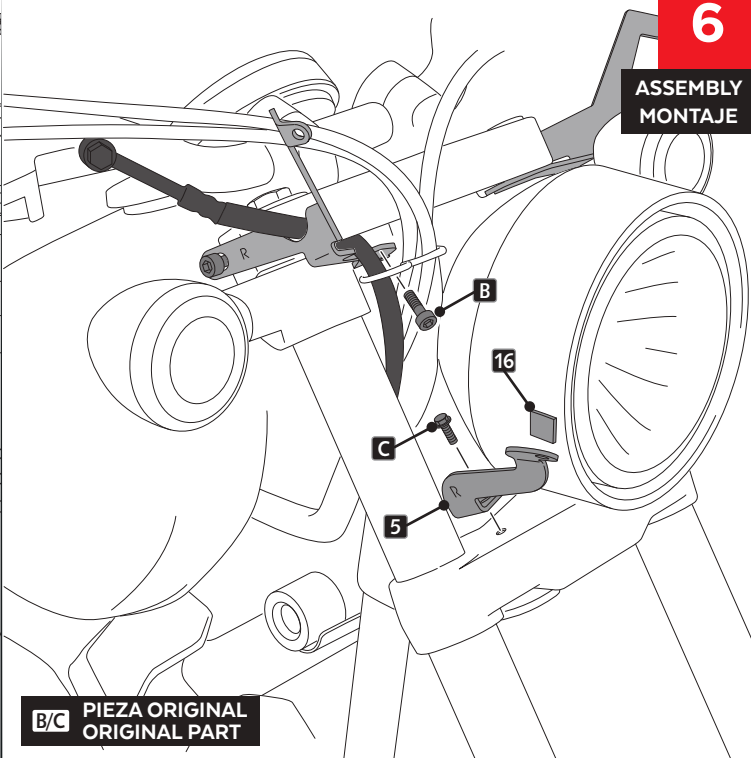

ALLEN

Nº 3

Nº 6

ID	PIEZA/PART	DESCRIPCIÓN	DESCRIPTION	QTY	REF
1		Semicarenado Dark Night	Dark Night semifairing	1	10903N
2		Cúpula	Screen	1	10904H/F
3		Soporte superior derecho (SR)	Upper Left support	1	SOP4P4SRCUP0013
4		Soporte superior izquierdo (SL)	Upper Right support	1	SOP4P4SLCUP0013
5		Soporte inferior derecho (IR)	Lower Left support	1	SOP4P4IRCUP0013
6		Soporte inferior izquierdo (IL)	Lower Right support	1	SOP4P4ILCUP0013
7		Tornillo Allen M8x45 DIN912	M8x45 DIN912 screw	2	TORNI-AD912-508
8		Casquillo Ø8x Ø13x 15	Ø8x Ø13x 15 spacer	2	CASQUI-M----614
9		Silentblock Ø9 xØ6 x8mm	Ø9 xØ6 x8mm silentblock	4	AROPASACABLES-3
10		Arandela nylon M5x1	M5x1 nylon washer	7	ARNV0000000245
11		Tornillo Allen M5x16 Ø11 ISO 7380	M5x16 Ø11 ISO 7380 Allen screw	9	TORNI-I7380-493
12		Tapón tornillo M5 ISO 7380	M5 ISO 7380 screw cap	11	TAPON-----85
13		Casquillo con valona Ø12xØ6,8x7,3	Ø12xØ6,8x7,3 bush with flange	4	CASQUI-1A---750
14		Silentblock M5	M5 silentblock	7	SILENBTM5-046/1
15		Tornillo Allen M5x11 Ø11 ISO 7380	M5x11 Ø11 ISO 7380 Allen screw	2	TORNI-AI----520
16		Espuma adhesiva protectora 10x15mm	10x15mm adhesive protective foam	2	ESPUMA-----264

4

DISASSEMBLY
DESMONTAJE

YAMAHA XV950R '14-

INSTRUCCIONES DE MONTAJE - MOUNTING INSTRUCTIONS - MONTAGEANLEITUNG

5

ASSEMBLY
MONTAJE

7 Par de apriete - 19 Nm
Tightening torque - 19Nm

6

ASSEMBLY
MONTAJE

B/C PIEZA ORIGINAL
ORIGINAL PART

7

ASSEMBLY
MONTAJE

8

ASSEMBLY
MONTAJE