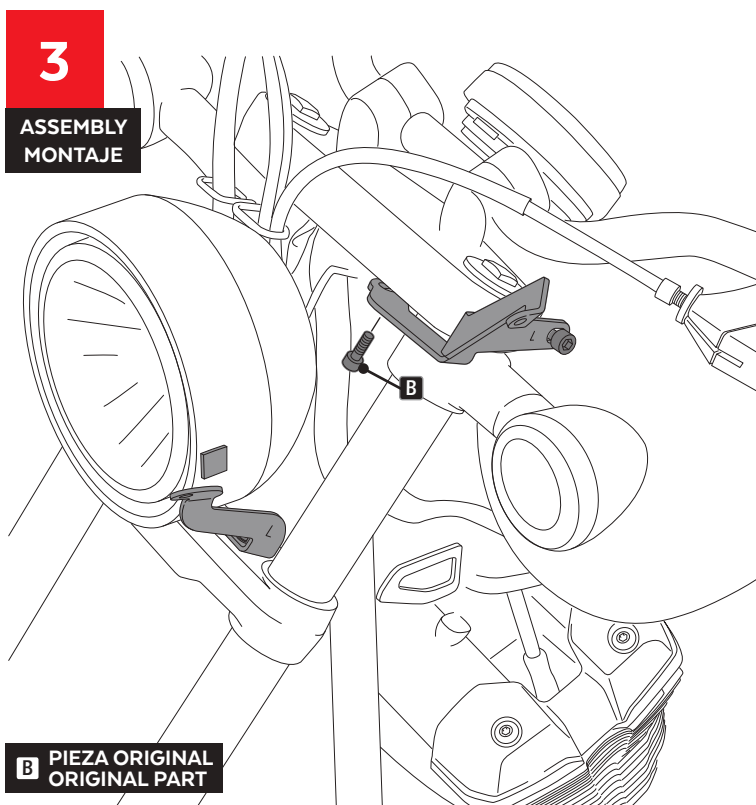

ALLEN

Nº 3

Nº 6

ID	PIEZA/PART	DESCRIPCIÓN	DESCRIPTION	QTY	REF
1		Semicarenado Dark Night	Dark Night semifairing	1	10903N
2		Cúpula	Screen	1	10904H/F
3		Soporte superior derecho (SR)	Upper Left support	1	SOP4P4SRCUP0013
4		Soporte superior izquierdo (SL)	Upper Right support	1	SOP4P4SLCUP0013
5		Soporte inferior derecho (IR)	Lower Left support	1	SOP4P4IRCUP0013
6		Soporte inferior izquierdo (IL)	Lower Right support	1	SOP4P4ILCUP0013
7		Tornillo Allen M8x45 DIN912	M8x45 DIN912 screw	2	TORNI-AD912-508
8		Casquillo Ø8x Ø13x 15	Ø8x Ø13x 15 spacer	2	CASQUI-M----614
9		Silentblock Ø9 xØ6 x8mm	Ø9 xØ6 x8mm silentblock	4	AROPASACABLES-3
10		Arandela nylon M5x1	M5x1 nylon washer	7	ARNV0000000245
11		Tornillo Allen M5x16 Ø11 ISO 7380	M5x16 Ø11 ISO 7380 Allen screw	9	TORNI-I7380-493
12		Tapón tornillo M5 ISO 7380	M5 ISO 7380 screw cap	11	TAPON-----85
13		Casquillo con valona Ø12xØ6,8x7,3	Ø12xØ6,8x7,3 bush with flange	4	CASQUI-1A---750
14		Silentblock M5	M5 silentblock	7	SILENBTM5-046/1
15		Tornillo Allen M5x11 Ø11 ISO 7380	M5x11 Ø11 ISO 7380 Allen screw	2	TORNI-AI----520
16		Espuma adhesiva protectora 10x15mm	10x15mm adhesive protective foam	2	ESPUMA-----264

YAMAHA XV950R '14-

INSTRUCCIONES DE MONTAJE - MOUNTING INSTRUCTIONS - MONTAGEANLEITUNG

1

DISASSEMBLY
DESMONTAJE

2

ASSEMBLY
MONTAJE

3

ASSEMBLY
MONTAJE