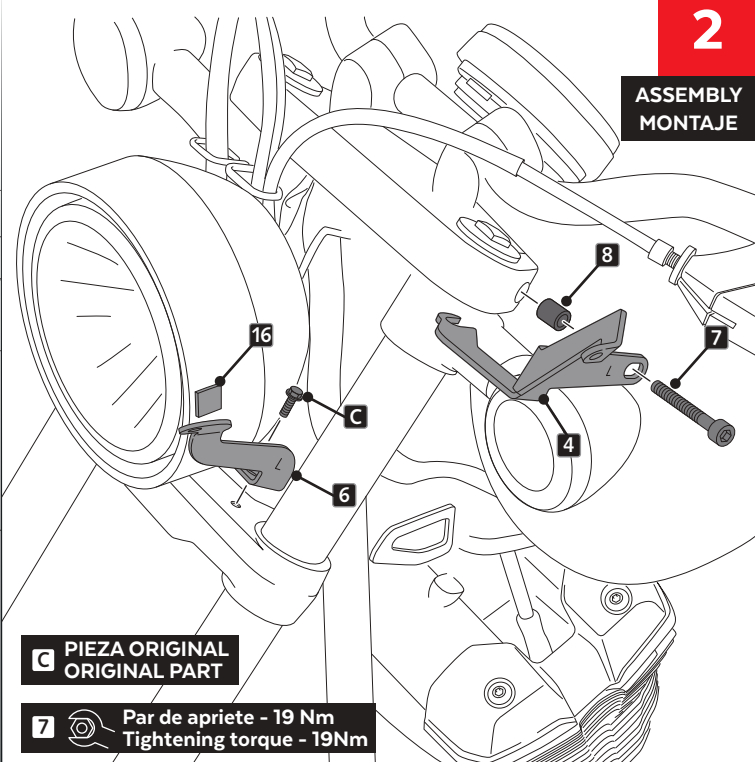

ALLEN

Nº 3

Nº 6

ID	PIEZA/PART	DESCRIPCIÓN	DESCRIPTION	QTY	REF
1		Semicarenado Dark Night	Dark Night semifairing	1	10903N
2		Cúpula	Screen	1	10904H/F
3		Soporte superior derecho (SR)	Upper Left support	1	SOP4P4SRCUP0013
4		Soporte superior izquierdo (SL)	Upper Right support	1	SOP4P4SLCUP0013
5		Soporte inferior derecho (IR)	Lower Left support	1	SOP4P4IRCUP0013
6		Soporte inferior izquierdo (IL)	Lower Right support	1	SOP4P4ILCUP0013
7		Tornillo Allen M8x45 DIN912	M8x45 DIN912 screw	2	TORNI-AD912-508
8		Casquillo Ø8x Ø13x 15	Ø8x Ø13x 15 spacer	2	CASQUI-M----614
9		Silentblock Ø9 xØ6 x8mm	Ø9 xØ6 x8mm silentblock	4	AROPASACABLES-3
10		Arandela nylon M5x1	M5x1 nylon washer	7	ARNV0000000245
11		Tornillo Allen M5x16 Ø11 ISO 7380	M5x16 Ø11 ISO 7380 Allen screw	9	TORNI-I7380-493
12		Tapón tornillo M5 ISO 7380	M5 ISO 7380 screw cap	11	TAPON-----85
13		Casquillo con valona Ø12xØ6,8x7,3	Ø12xØ6,8x7,3 bush with flange	4	CASQUI-1A---750
14		Silentblock M5	M5 silentblock	7	SILENBTM5-046/1
15		Tornillo Allen M5x11 Ø11 ISO 7380	M5x11 Ø11 ISO 7380 Allen screw	2	TORNI-AI----520
16		Espuma adhesiva protectora 10x15mm	10x15mm adhesive protective foam	2	ESPUMA-----264

YAMAHA XV950R '14-

INSTRUCCIONES DE MONTAJE - MOUNTING INSTRUCTIONS - MONTAGEANLEITUNG

1

DISASSEMBLY
DESMONTAJE

2

ASSEMBLY
MONTAJE

3

ASSEMBLY
MONTAJE