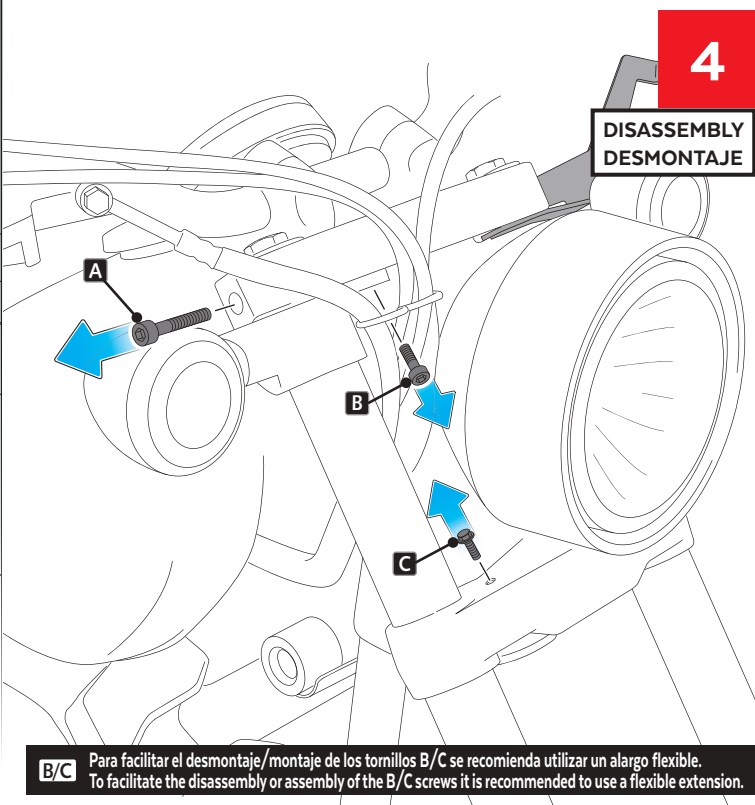

4

DISASSEMBLY
DESMONTAJE