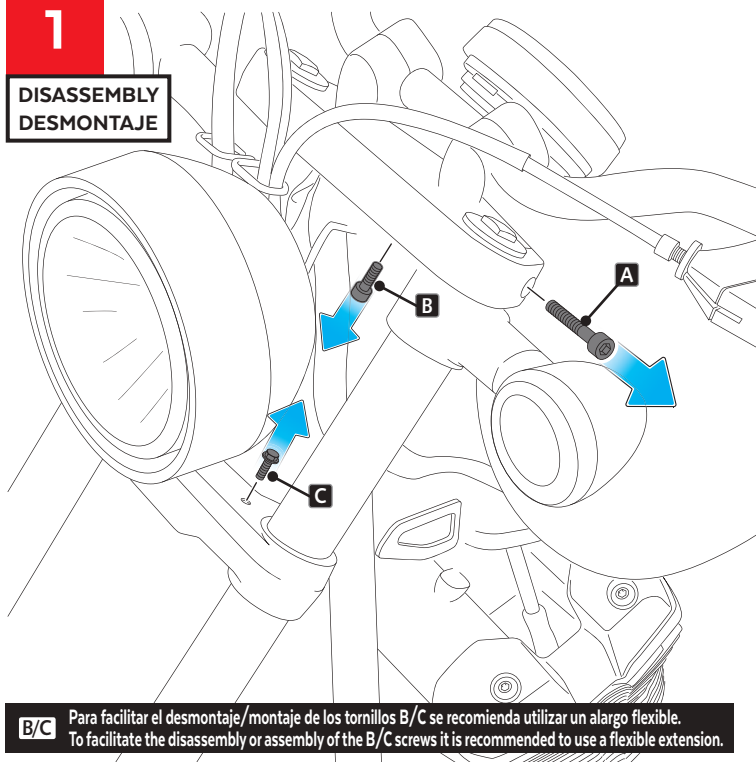

YAMAHA XV950R '14-

INSTRUCCIONES DE MONTAJE - MOUNTING INSTRUCTIONS - MONTAGEANLEITUNG

1

DISASSEMBLY
DESMONTAJE