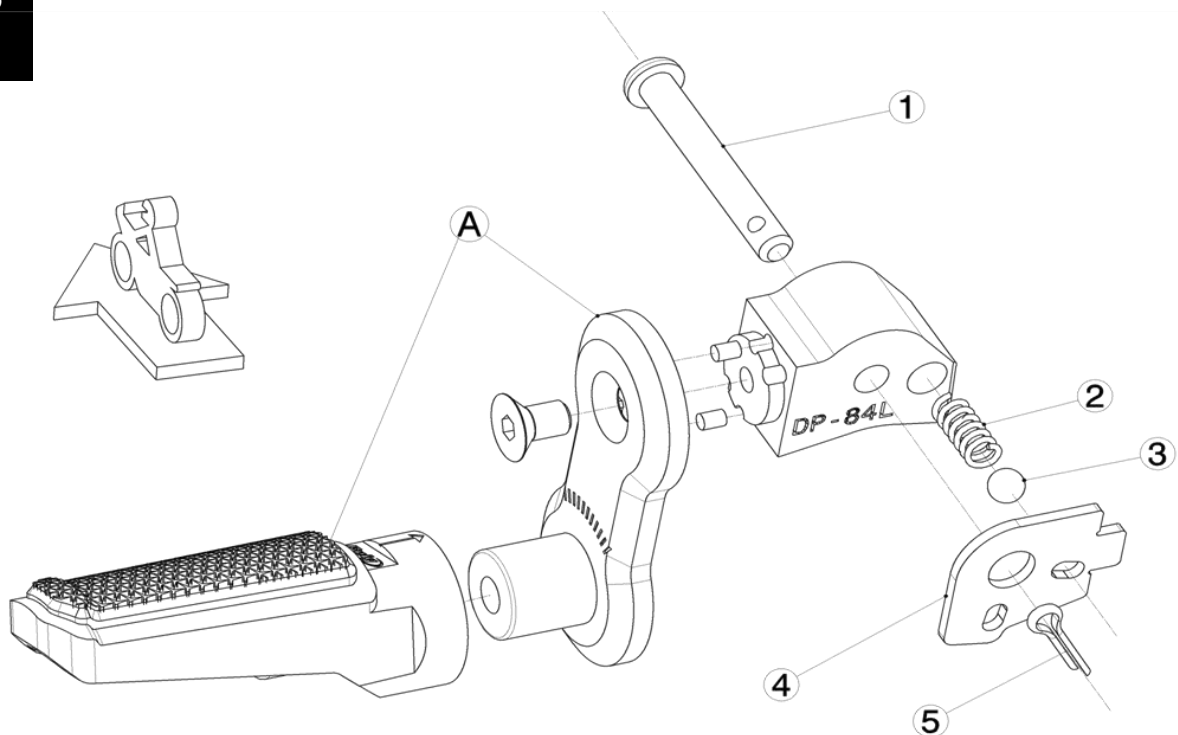

HONDA NT 1100 '22

REF 21233N

DESPLAZADOR ESTRIBERA PASAJERO / PASSENGER FOOTPEG EXTENSION

LADO DERECHO
RIGHT SIDE
RECHTS SEITE

1, 2, 3, 4, 5, Piezas originales / Original parts

A, Piezas no suministradas con esta referencia / Parts not supplied with this reference

LADO IZQUIERDO
LEFT SIDE
LINKS SEITE

1, 2, 3, 4, 5, Piezas originales / Original parts

A, Piezas no suministradas con esta referencia / Parts not supplied with this reference