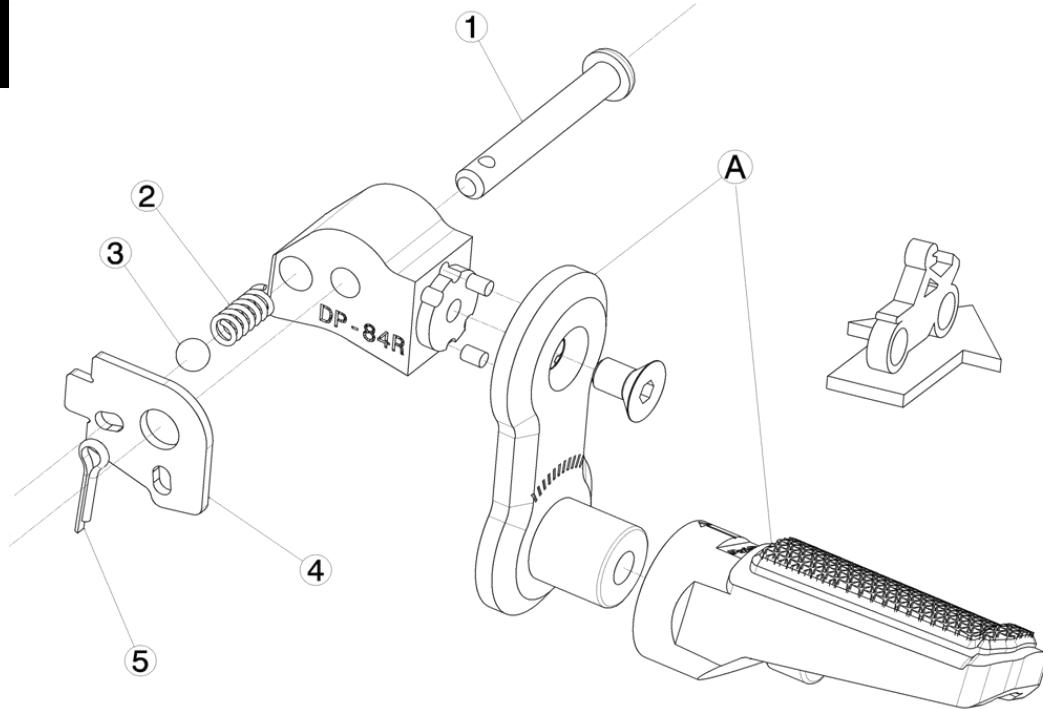

HONDA NT 1100 '22

REF 21233N

DESPLAZADOR ESTRIBERA PASAJERO / PASSENGER FOOTPEG EXTENSION

LADO DERECHO
RIGHT SIDE
RECHTS SEITE

1, 2, 3, 4, 5, Piezas originales / Original parts

A, Piezas no suministradas con esta referencia / Parts not supplied with this reference

LADO IZQUIERDO
LEFT SIDE
LINKS SEITE

1, 2, 3, 4, 5, Piezas originales / Original parts

A, Piezas no suministradas con esta referencia / Parts not supplied with this reference