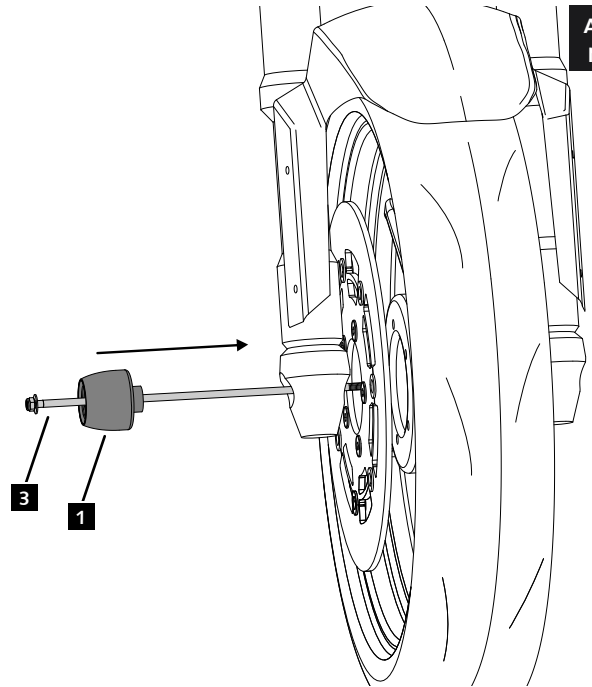

# BENELLI LEONCINO TRAIL 800 '22-

INSTRUCCIONES DE MONTAJE - MOUNTING INSTRUCTIONS - MONTAGEANLEITUNG

**1**

ASSEMBLY  
MONTAJE

**2**

ASSEMBLY  
MONTAJE

**3**

ASSEMBLY  
MONTAJE

**4** 9.7 N/m - Par de apriete  
86 lbf/in - Tightening torque

CONSULTAR EN NUESTRA PAGINA WEB LA  
DISPONIBILIDAD DEL VIDEO DE MONTAJE DE  
ESTA REFERENCIA.  
CONSULT OUR WEBSITE THE VIDEO MOUNT  
AVAILABILITY OF THIS REFERENCE.