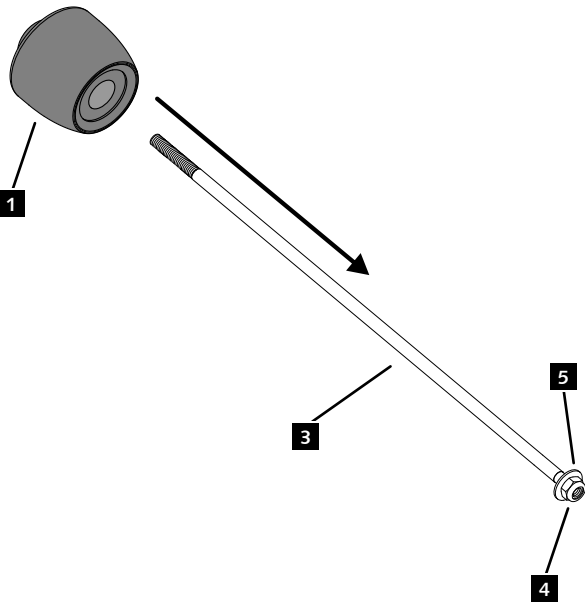

# BENELLI LEONCINO TRAIL 800 '22-

REF 21281N

PROTECTOR HORQUILLA PHB19 / PHB19 PROTECTOR FRONT-AXLE

ID.	PIEZA / PART	QTY.	REF.:
1		1	PROFOR06-3-0750
2		1	PROFOR10-4-0754
3		1	VARIFO03-1-0003
4		2	TUZBM6000000024
5		2	ARANDEPD125-054
6		2	FORTAPS 17-18

# BENELLI LEONCINO TRAIL 800 '22-

INSTRUCCIONES DE MONTAJE - MOUNTING INSTRUCTIONS - MONTAGEANLEITUNG

**1**

ASSEMBLY  
MONTAJE

**2**

ASSEMBLY  
MONTAJE

**3**

ASSEMBLY  
MONTAJE

**4** 9.7 N/m - Par de apriete  
86 lbf/in - Tightening torque

CONSULTAR EN NUESTRA PAGINA WEB LA  
DISPONIBILIDAD DEL VIDEO DE MONTAJE DE  
ESTA REFERENCIA.  
CONSULT OUR WEBSITE THE VIDEO MOUNT  
AVAILABILITY OF THIS REFERENCE.

**6** Extracción del tapón / Removing the cap