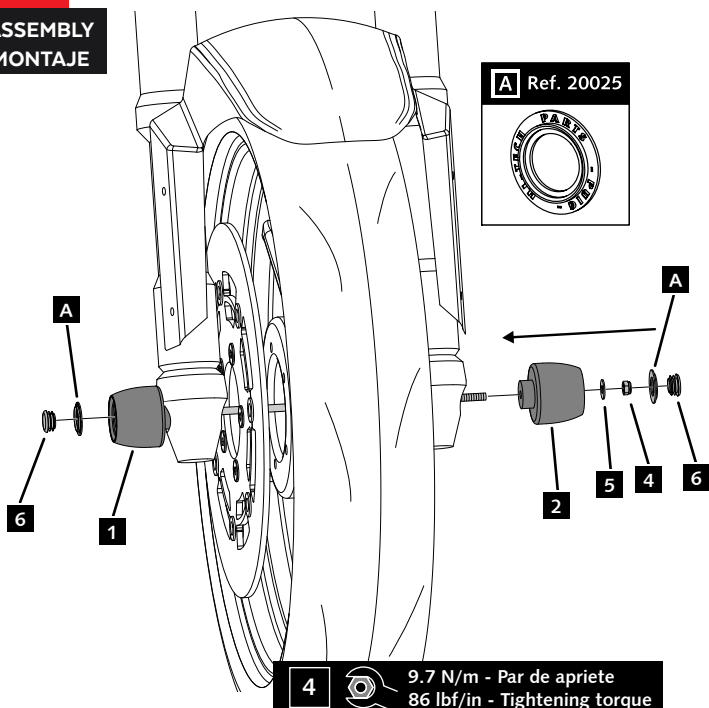

# BENELLI LEONCINO TRAIL 800 '22-

INSTRUCCIONES DE MONTAJE - MOUNTING INSTRUCTIONS - MONTAGEANLEITUNG

**1**

ASSEMBLY  
MONTAJE

**2**

ASSEMBLY  
MONTAJE

**3**

ASSEMBLY  
MONTAJE

**4** 9.7 N/m - Par de apriete  
86 lbf/in - Tightening torque

CONSULTAR EN NUESTRA PAGINA WEB LA  
DISPONIBILIDAD DEL VIDEO DE MONTAJE DE  
ESTA REFERENCIA.  
CONSULT OUR WEBSITE THE VIDEO MOUNT  
AVAILABILITY OF THIS REFERENCE.

**6** Extracción del tapón / Removing the cap