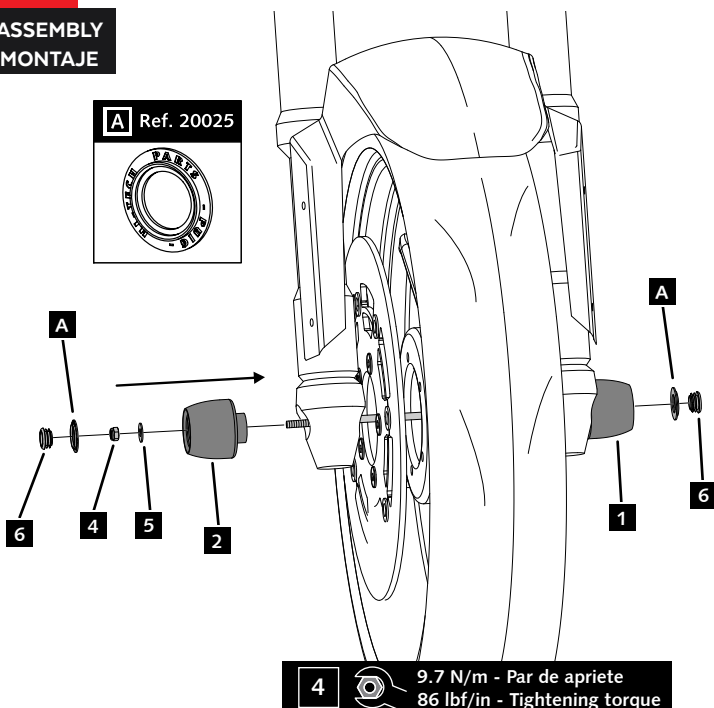

KTM RC 125 '22-

M O U N T I N G I N S T R U C T I O N S

REF 21379N

PROTECTOR HORQUILLA PHB19 / PHB19 PROTECTOR FRONT-AXLE

ID.	PIEZA / PART	QTY.	REF.:
1		1	PROFOR37-1-0037
2		1	PROFOR35-2-0779
3		1	VARIFO06-1-0006
4		2	TUZBM6000000024
5		2	ARANDEPD125-054
6		2	FORTAPS17-18

# KTM RC 125 '22-

REF 21379N

INSTRUCCIONES DE MONTAJE - MOUNTING INSTRUCTIONS - MONTAGEANLEITUNG

**1**

ASSEMBLY  
MONTAJE

**2**

ASSEMBLY  
MONTAJE

**3**

ASSEMBLY  
MONTAJE

**4**  9.7 N/m - Par de apriete  
86 lbf/in - Tightening torque

CONSULTAR EN NUESTRA PAGINA WEB LA  
DISPONIBILIDAD DEL VIDEO DE MONTAJE DE  
ESTA REFERENCIA.  
CONSULT OUR WEBSITE THE VIDEO MOUNT  
AVAILABILITY OF THIS REFERENCE.

**6** Extracción del tapón / Removing the cap