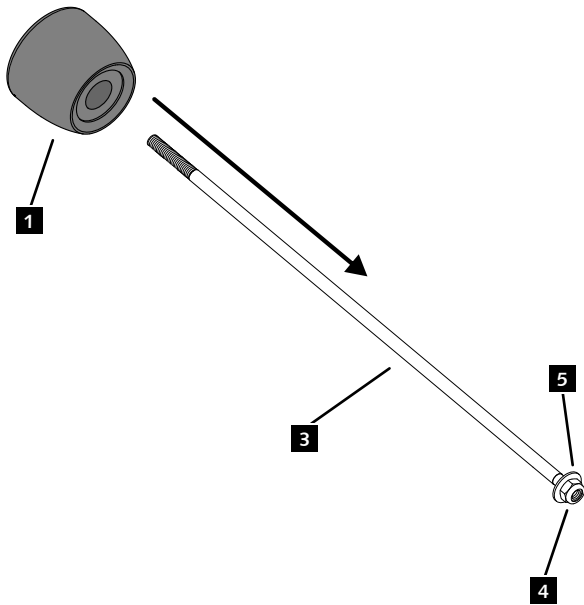

KTM RC 125 '22-

M O U N T I N G I N S T R U C T I O N S

REF 21379N

PROTECTOR HORQUILLA PHB19 / PHB19 PROTECTOR FRONT-AXLE

ID.	PIEZA / PART	QTY.	REF.:
1		1	PROFOR37-1-0037
2		1	PROFOR35-2-0779
3		1	VARIFO06-1-0006
4		2	TUZBM6000000024
5		2	ARANDEPD125-054
6		2	FORTAPS17-18

# KTM RC 125 '22-

REF 21379N

INSTRUCCIONES DE MONTAJE - MOUNTING INSTRUCTIONS - MONTAGEANLEITUNG

**1**

ASSEMBLY  
MONTAJE

**2**

ASSEMBLY  
MONTAJE

**3**

ASSEMBLY  
MONTAJE

**4**  9.7 N/m - Par de apriete  
86 lbf/in - Tightening torque

CONSULTAR EN NUESTRA PAGINA WEB LA  
DISPONIBILIDAD DEL VIDEO DE MONTAJE DE  
ESTA REFERENCIA.  
CONSULT OUR WEBSITE THE VIDEO MOUNT  
AVAILABILITY OF THIS REFERENCE.

**6** Extracción del tapón / Removing the cap