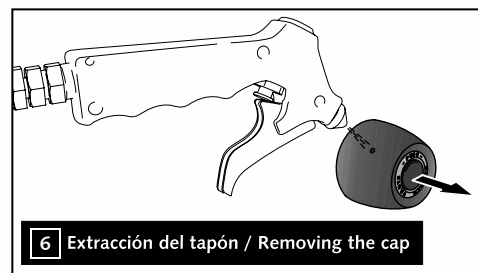

ASSEMBLY  
MONTAJE

**4**  9.7 N/m - Par de apriete  
86 lbf/in - Tightening torque

CONSULTAR EN NUESTRA PAGINA WEB LA  
DISPONIBILIDAD DEL VIDEO DE MONTAJE DE  
ESTA REFERENCIA.  
CONSULT OUR WEBSITE THE VIDEO MOUNT  
AVAILABILITY OF THIS REFERENCE.