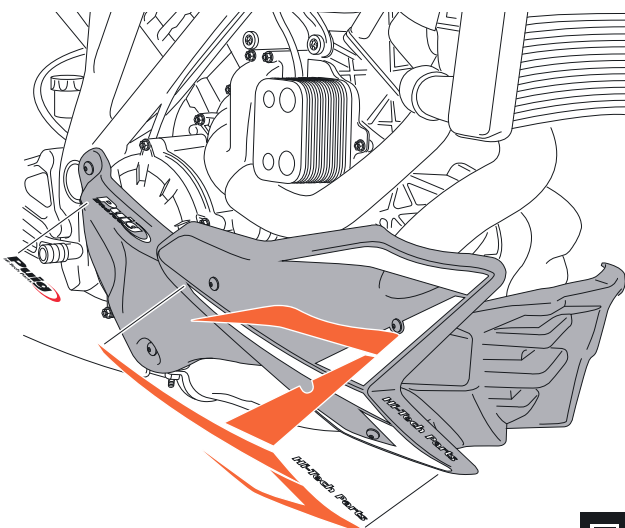

# KTM 1290 SUPERDUKE GT / SUPERDUKE R '14-'19

INSTRUCCIONES DE MONTAJE - MOUNTING INSTRUCTIONS - MONTAGEANLEITUNG

**8**

ASSEMBLY  
MONTAJE

**9**

ASSEMBLY  
MONTAJE

**10**

ASSEMBLY  
MONTAJE