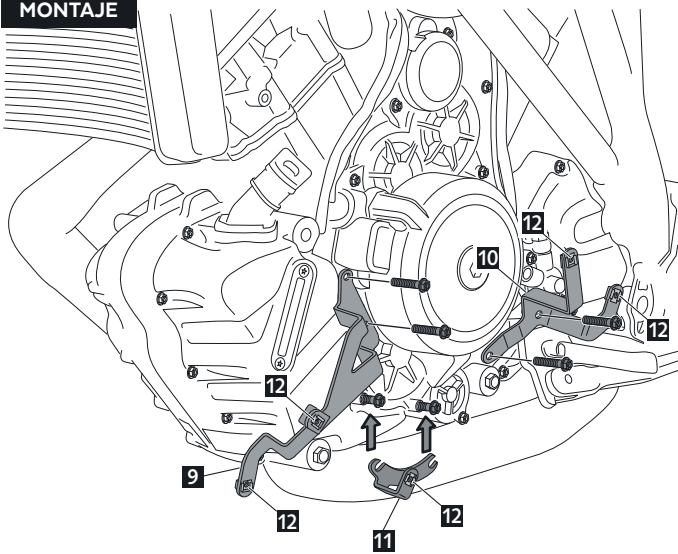

KTM 1290 SUPERDUKE GT / SUPERDUKE R '14-'19

INSTRUCCIONES DE MONTAJE - MOUNTING INSTRUCTIONS - MONTAGEANLEITUNG

1

**ASSEMBLY
MONTAJE**

Lateral izquierdo-Left lateral

Tornillos originales
para el soporte 9
Original Screws
for support n° 9

Tornillos originales
para el soporte 11
Original Screws
for support n° 11

Tornillos originales
para el soporte 12
Original Screws
for support n° 12

Tornillos originales
Original screws

FOR MODELS 2022: IT'S NECESSARY DISASSEMBLY ORIGINAL ENGINE SPOILER

2

**ASSEMBLY
MONTAJE**

Lateral izquierdo-Left lateral