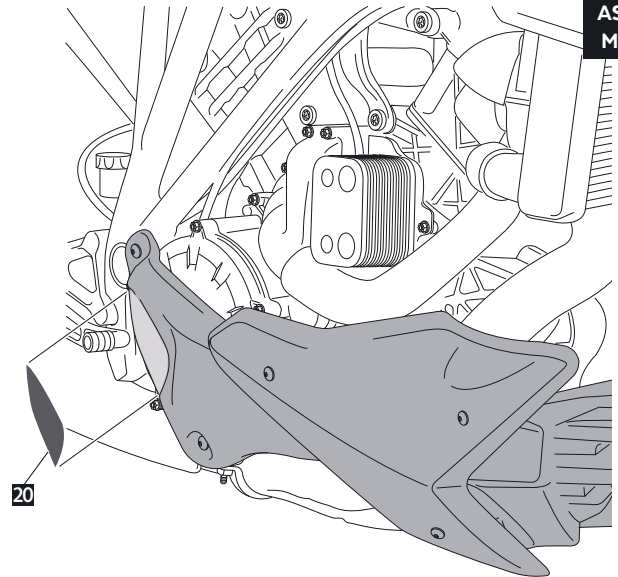

# KTM 1290 SUPERDUKE GT / SUPERDUKE R '14-'19

INSTRUCCIONES DE MONTAJE - MOUNTING INSTRUCTIONS - MONTAGEANLEITUNG

**8**

ASSEMBLY  
MONTAJE

**9**

ASSEMBLY  
MONTAJE

**10**

ASSEMBLY  
MONTAJE