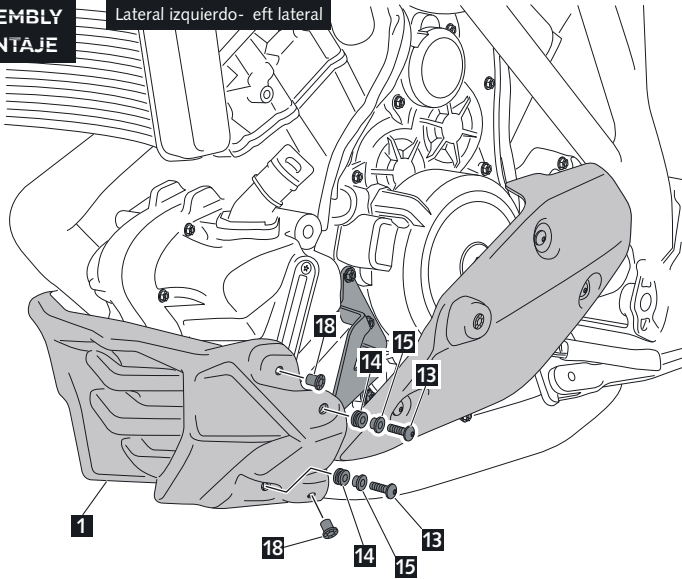

**2**

**ASSEMBLY  
MONTAJE**

Lateral izquierdo-Left lateral

**3**

**ASSEMBLY  
MONTAJE**

Lateral derecho-Right lateral

Tornillos originales  
Original screws

# KTM 1290 SUPERDUKE GT / SUPERDUKE R '14-'19

INSTRUCCIONES DE MONTAJE - MOUNTING INSTRUCTIONS - MONTAGEANLEITUNG

**4**

**ASSEMBLY  
MONTAJE**

ateral derecho-Right lateral

**5**

**ASSEMBLY  
MONTAJE**

Lateral derecho-Right lateral

**6**

**ASSEMBLY  
MONTAJE**

Lateral izquierdo- eft lateral

**7**

**ASSEMBLY  
MONTAJE**

Lateral izquierdo-Left lateral