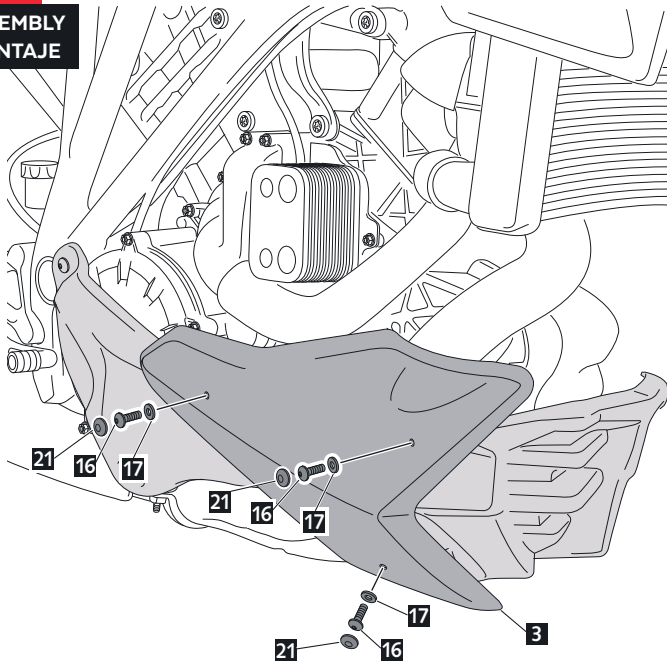

KTM 1290 SUPERDUKE GT / SUPERDUKE R '14-'19

INSTRUCCIONES DE MONTAJE - MOUNTING INSTRUCTIONS - MONTAGEANLEITUNG

8

ASSEMBLY
MONTAJE