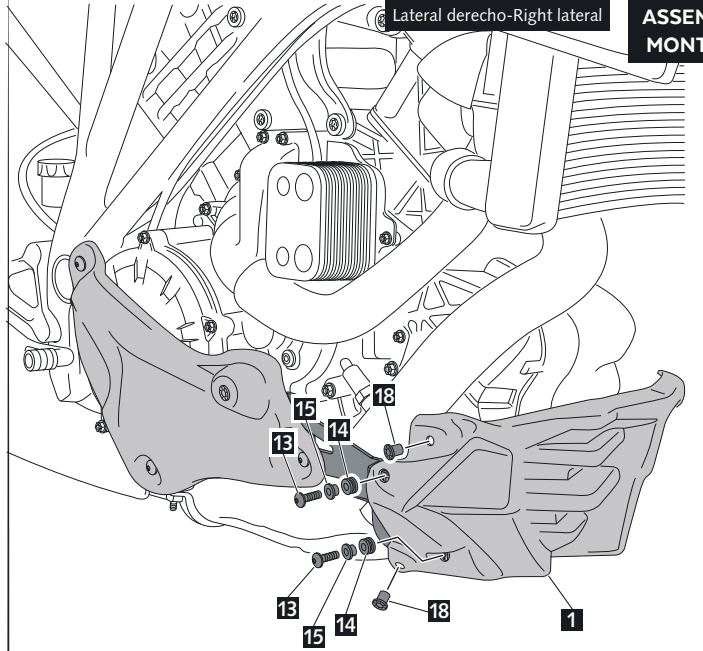

**2**

**ASSEMBLY  
MONTAJE**

Lateral izquierdo-Left lateral

**3**

**ASSEMBLY  
MONTAJE**

Lateral derecho-Right lateral

Tornillos originales  
Original screws

# KTM 1290 SUPERDUKE GT / SUPERDUKE R '14-'19

INSTRUCCIONES DE MONTAJE - MOUNTING INSTRUCTIONS - MONTAGEANLEITUNG

**4**

**ASSEMBLY  
MONTAJE**

ateral derecho-Right lateral

**5**

**ASSEMBLY  
MONTAJE**

Lateral derecho-Right lateral

**6**

**ASSEMBLY  
MONTAJE**

Lateral izquierdo- eft lateral

**7**

**ASSEMBLY  
MONTAJE**

Lateral izquierdo-Left lateral