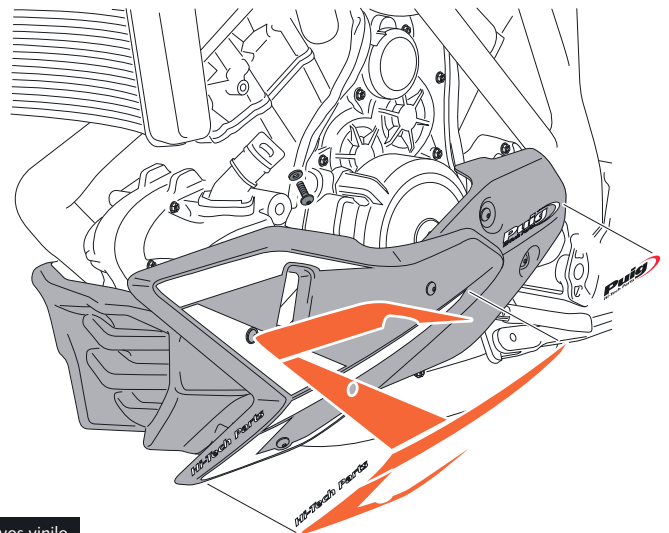

# KTM 1290 SUPERDUKE GT / SUPERDUKE R '14-'19

INSTRUCCIONES DE MONTAJE - MOUNTING INSTRUCTIONS - MONTAGEANLEITUNG

**8**

ASSEMBLY  
MONTAJE

**9**

ASSEMBLY  
MONTAJE

**10**

ASSEMBLY  
MONTAJE