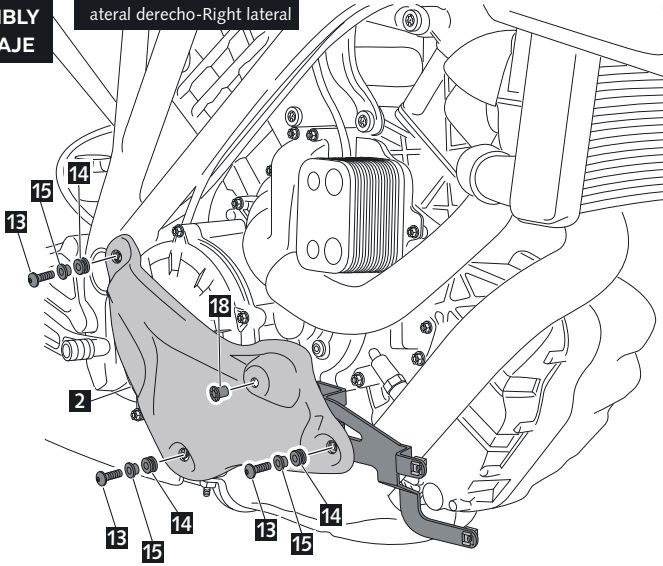

**2**

**ASSEMBLY  
MONTAJE**

Lateral izquierdo-Left lateral

**3**

**ASSEMBLY  
MONTAJE**

Lateral derecho-Right lateral

Tornillos originales  
Original screws

# KTM 1290 SUPERDUKE GT / SUPERDUKE R '14-'19

INSTRUCCIONES DE MONTAJE - MOUNTING INSTRUCTIONS - MONTAGEANLEITUNG

**4**

**ASSEMBLY  
MONTAJE**

ateral derecho-Right lateral

**5**

**ASSEMBLY  
MONTAJE**

Lateral derecho-Right lateral