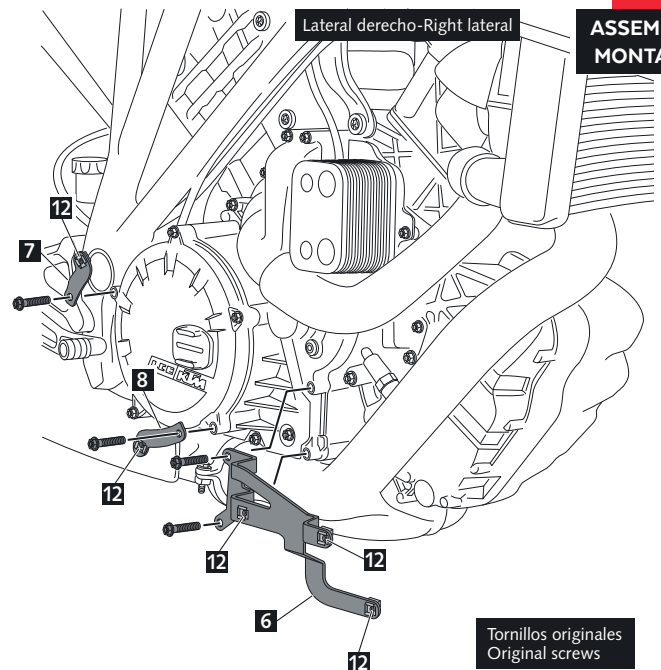

## M O U N T I N G I N S T R U C T I O N S

REF 21405

QUILLA / ENGINE SPOILER

ID	PIEZA/PART	DESCRIPCIÓN	DESCRIPTION	QTY	REF
1		Quilla Central	Central engine spoiler	1	21405J/CM3
2		Lateral derecho interior	Right interior lateral	1	21405J/CM3
3		Lateral derecho exterior	Right exterior lateral	1	21405J/CM3
4		Lateral izquierdo interior	Left interior lateral	1	21405J/CM3
5		Lateral izquierdo exterior	Left exterior lateral	1	21405J/CM3
6		Soporte derecho delantero	Right front support	1	SOP6P1-RF-21405
7		Soporte derecho trasero	Right posterior support	1	SOP6P1-RP-21405
8		Soporte derecho inferior	Right lower support	1	SOP6P1-RL-21405
9		Soporte izquierdo delantero	Left front support	1	SOP6P1-LF-21405
10		Soporte izquierdo trasero	Left posterior support	1	SOP6P1-LP-21405
11		Soporte izquierdo inferior	Left lower support	1	SOP6P1-LL-21405
12		Tuerca enjaulada M6	M6 Lock nut	10	TUERCAJFM6--319
13		Tornillo allen M6x20 ISO7380	M6x20 ISO7380 allen screw	10	TORNI-I7380-404
14		Silentblock	Silentblock	10	SILENGONE--064
15		Casquillo con valona	Bush with flange	10	CASQUI-1A---324
16		Tornillo allen M5x16 ISO7380	M5x16 ISO7380 allen screw	6	TORNI-I7380-493
17		Arandela de nylon M5	M5 nylon washer	6	ARNV00000000245
18		Silentblock M5	M5 silentblock	6	SILENBTM5-046/1
19		Kit adhesivos vinilo	Vinyl stickers set	1	ADHESI-----222
20		Adhesivo carbono	Carbon sticker	1	ADHESI-----223
21		Tapón tornillo M5 ISO 7380	M5 ISO 7380 screw cap	6	TAPON-----85

**2**

**ASSEMBLY  
MONTAJE**

Lateral izquierdo-Left lateral

**3**

**ASSEMBLY  
MONTAJE**

Lateral derecho-Right lateral

Tornillos originales  
Original screws

# KTM 1290 SUPERDUKE GT / SUPERDUKE R '14-'19

INSTRUCCIONES DE MONTAJE - MOUNTING INSTRUCTIONS - MONTAGEANLEITUNG

**4**

**ASSEMBLY  
MONTAJE**

ateral derecho-Right lateral

**5**

**ASSEMBLY  
MONTAJE**

Lateral derecho-Right lateral