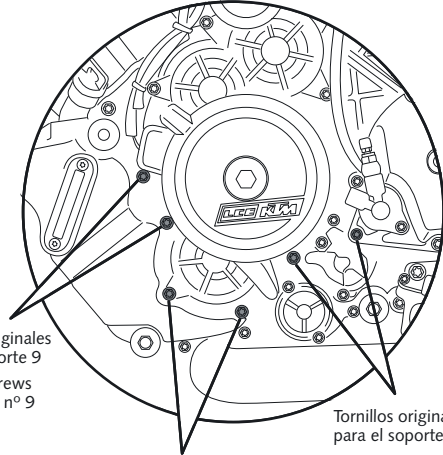

KTM 1290 SUPERDUKE GT / SUPERDUKE R '14-'19

INSTRUCCIONES DE MONTAJE - MOUNTING INSTRUCTIONS - MONTAGEANLEITUNG

1

**ASSEMBLY
MONTAJE**

Lateral izquierdo-Left lateral

Tornillos originales
para el soporte 9
Original Screws
for support n° 9

Tornillos originales
para el soporte 11
Original Screws
for support n° 11

Tornillos originales
para el soporte 12
Original Screws
for support n° 12

Tornillos originales
Original screws

FOR MODELS 2022: IT'S NECESSARY DISASSEMBLY ORIGINAL ENGINE SPOILER

2

**ASSEMBLY
MONTAJE**

Lateral izquierdo-Left lateral