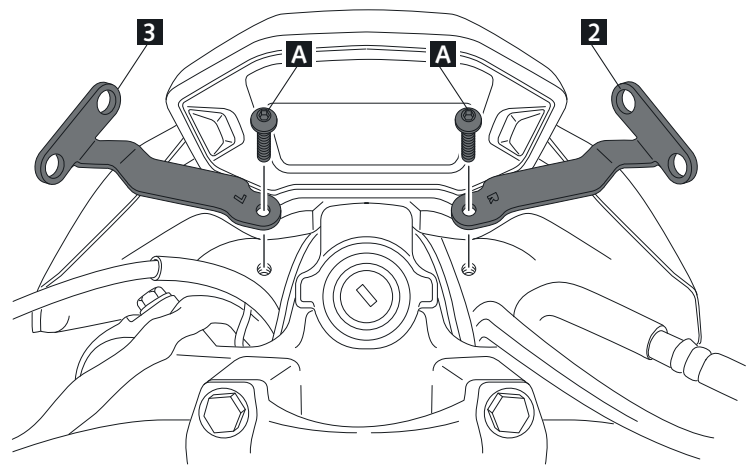

2

ASSEMBLY
MONTAJE

A Tornillos originales
Original screws

3

ASSEMBLY
MONTAJE