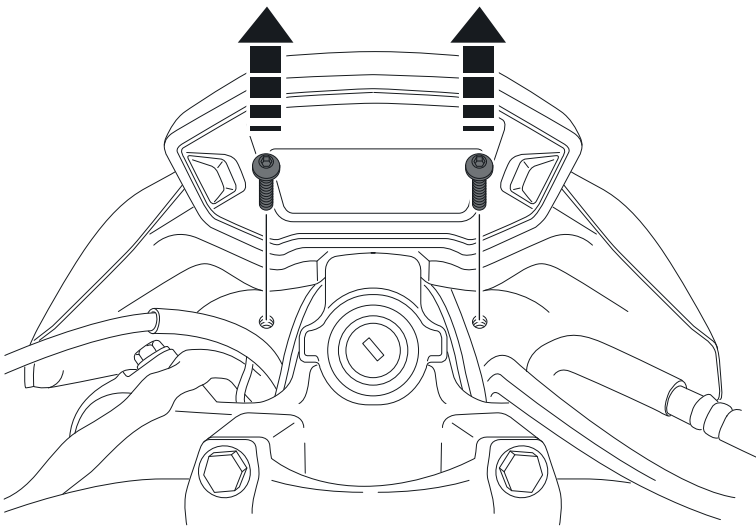

HONDA CB500F '16-

INSTRUCCIONES DE MONTAJE - MOUNTING INSTRUCTIONS - MONTAGEANLEITUNG

1

DISASSEMBLY
DESMONTAJE