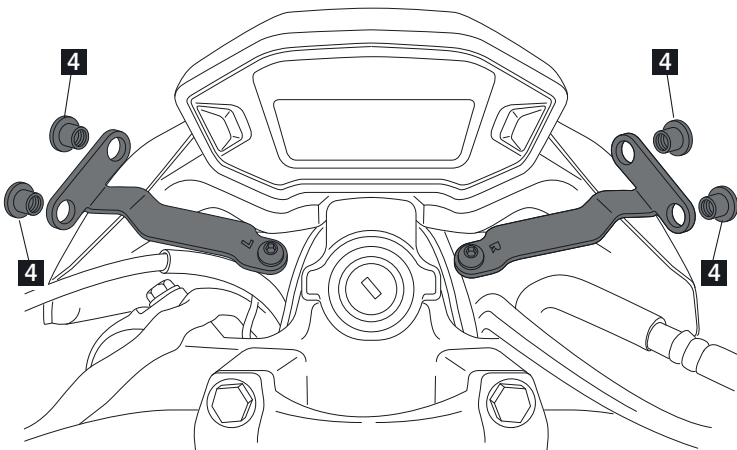

## M O U N T I N G I N S T R U C T I O N S

REF 21412

WINDSHIELD NEW GENERATION SPORT

ALLEN  
Nº 3  
Nº 5

ID	PIEZA/PART	DESCRIPCIÓN	DESCRIPTION	QTY	REF
1		Cúpula	Screen	1	21412F/H/N/WM3
2		Soporte metálico derecho (R)	Right metal support (R)	1	SOPOR2P1-R-3657
3		Soporte metálico izquierdo (L)	Left metal support (L)	1	SOPOR2P1-L-3657
4		Silentblock M5	M5 silentblock	4	SILENBTM5-046/1
5		Tornillo Allen M5x16 Ø11 ISO 7380	M5x16 Ø11 ISO 7380 Allen screw	4	TORNI-I7380-493
6		Arandela de nylon M5x1	M5x1 Nylon washer	4	ARNV00000000245
7		Tapón tornillo M5 ISO 7380	M5 ISO 7380 Screw cap	4	TAPON-----85

ASSEMBLY  
MONTAJE

**4**

ASSEMBLY  
MONTAJE